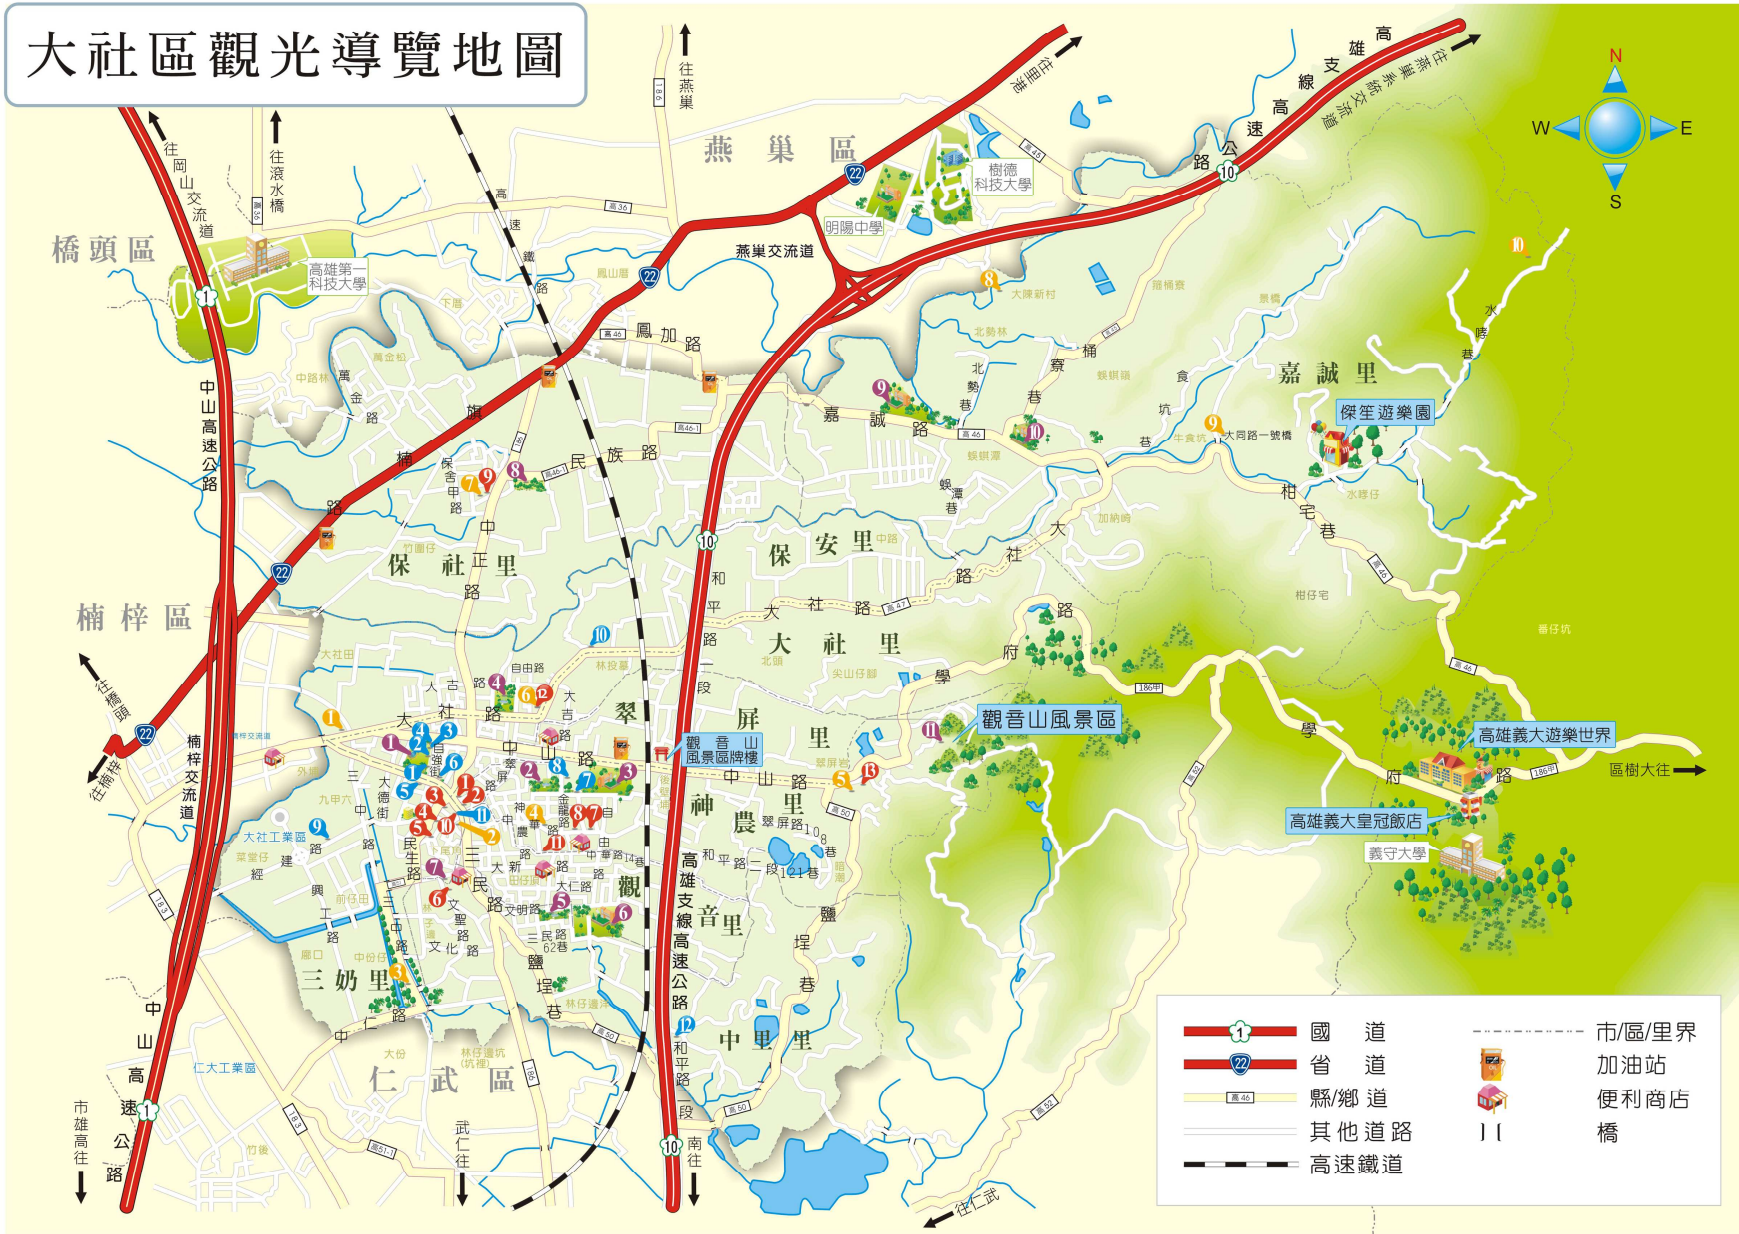

學校公園

- | | |
|------------|------------|
| 1 大社國小 | 2 大社公園 |
| 3 大社國中 | 4 文中二運動公園 |
| 5 中里公園 | 6 觀音國小 |
| 7 中里環保公園 | 8 保舍甲運動公園 |
| 9 三奶公園 | 10 保舍甲運動公園 |
| 11 高雄馬禮遜學校 | 12 嘉誠國小 |
| 13 觀音山環保公園 | |

文化景點

- | | |
|-----------|------------|
| 1 東華皮影戲團 | 2 三奶壇舊市 |
| 3 綠堤幽徑 | 4 青雲宮神農文化季 |
| 5 觀音山假日市集 | 6 保元宮三軼 |
| 7 清福寺(二奇) | 8 嘉誠里威武廟 |
| 9 拜石平埔族 | 10 飛來峰及心經牆 |

古厝文化景點

- | | |
|---------|-------------|
| 1 翠屏里許厝 | 2 觀音里洒沽井 |
| 3 三奶里巫厝 | 4 三奶里邱厝 |
| 5 三奶里倪厝 | 6 中里里盧厝 |
| 7 神農里黃厝 | 8 舉人石與舉人轎 |
| 9 清福寺 | 10 三奶廟(碧雲宮) |
| 11 青雲宮 | 12 保元宮 |
| 13 大覺寺 | |

大社區觀光導覽地圖

	國道		市/區/里界
	省道		加油站
	縣/鄉道		便利商店
	其他道路		橋
	高速鐵道		