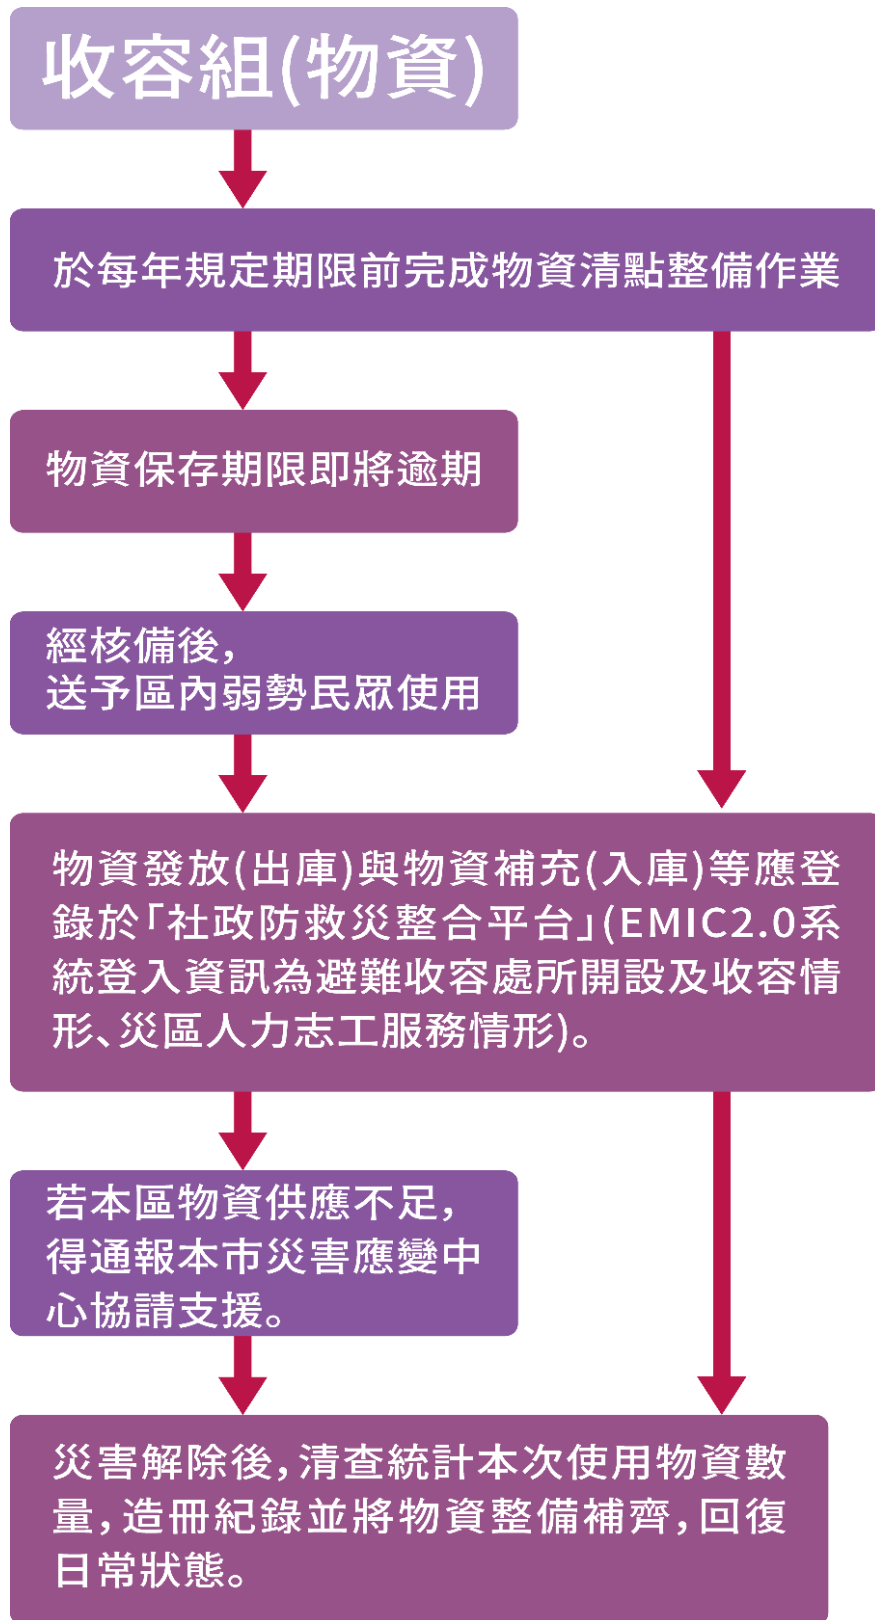

搶修組作業流程圖（如圖 1）

圖 1 搶修組作業流程圖

避難組作業流程圖（如圖 2）

圖 2 避難組作業流程圖

收容組避難收容處所作業流程圖（如圖 3）

圖 3 收容組避難收容處所作業流程圖

收容組物資救濟作業流程圖（如圖 4）

圖 4 收容組物資救濟作業流程圖

災害現場救護站之設立、救護工作運作流程（如圖 5）

圖 5 災害現場救護站之設立、救護工作運作流程