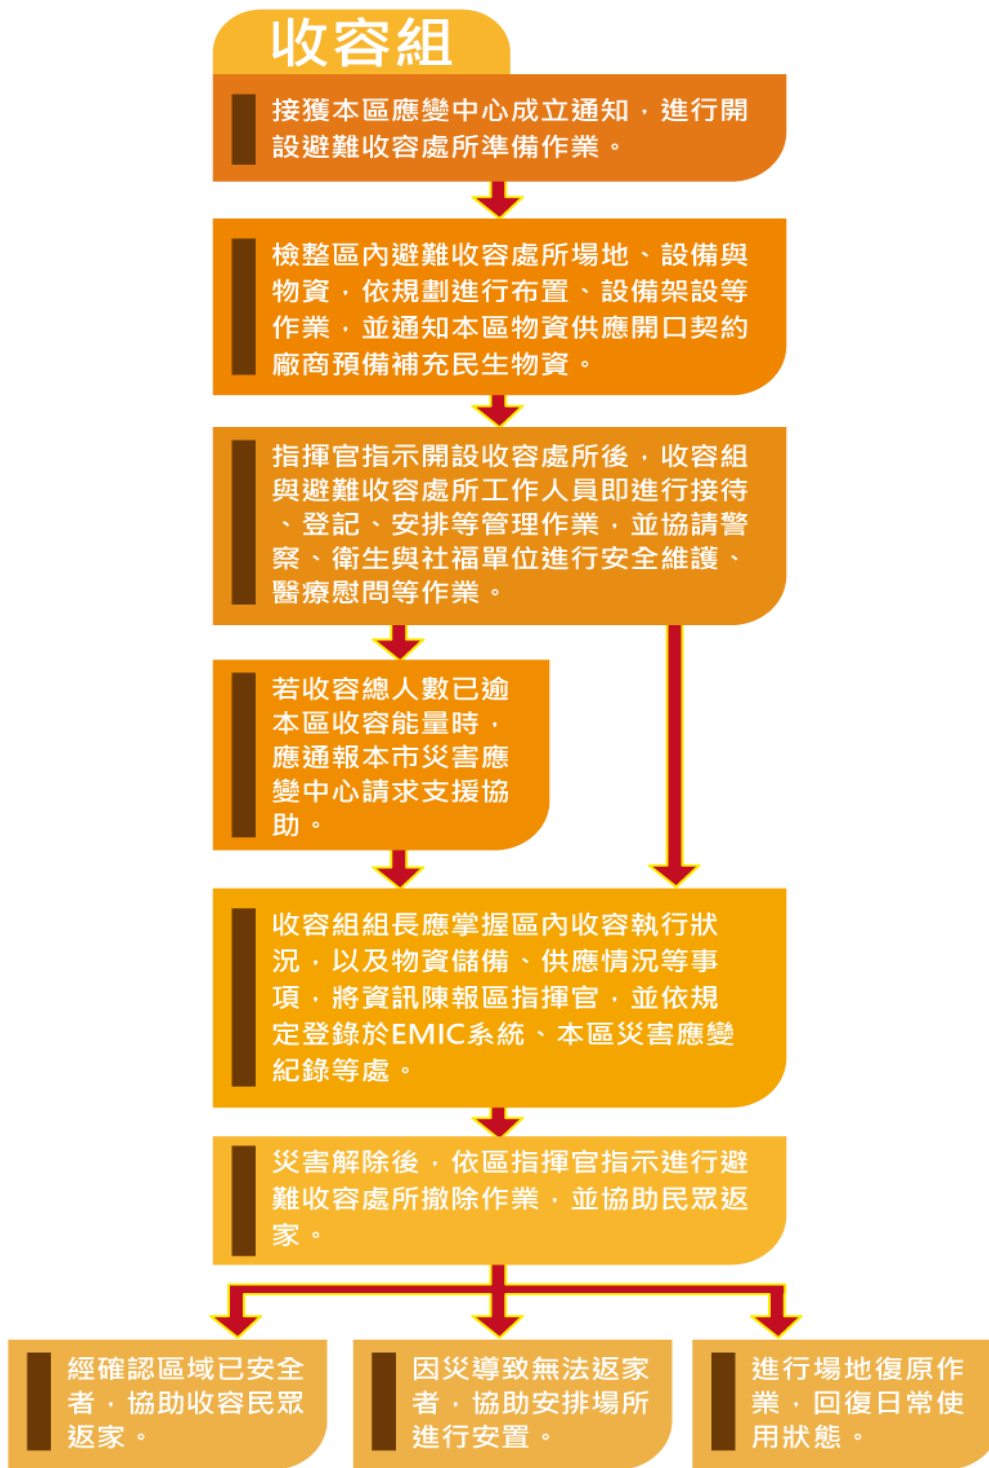

搶修組作業流程圖（如圖 1）

圖 1 搶修組作業流程圖

避難組作業流程圖（如圖 2）

圖 2 避難組作業流程圖

收容組避難收容處所作業流程圖（如圖 3）

圖 3 收容組避難收容處所作業流程圖

收容組物資救濟作業流程圖（如圖 4）

圖 4 收容組物資救濟作業流程圖

災害現場救護站之設立、救護工作運作流程（如圖 5）

圖 5 災害現場救護站之設立、救護工作運作流程