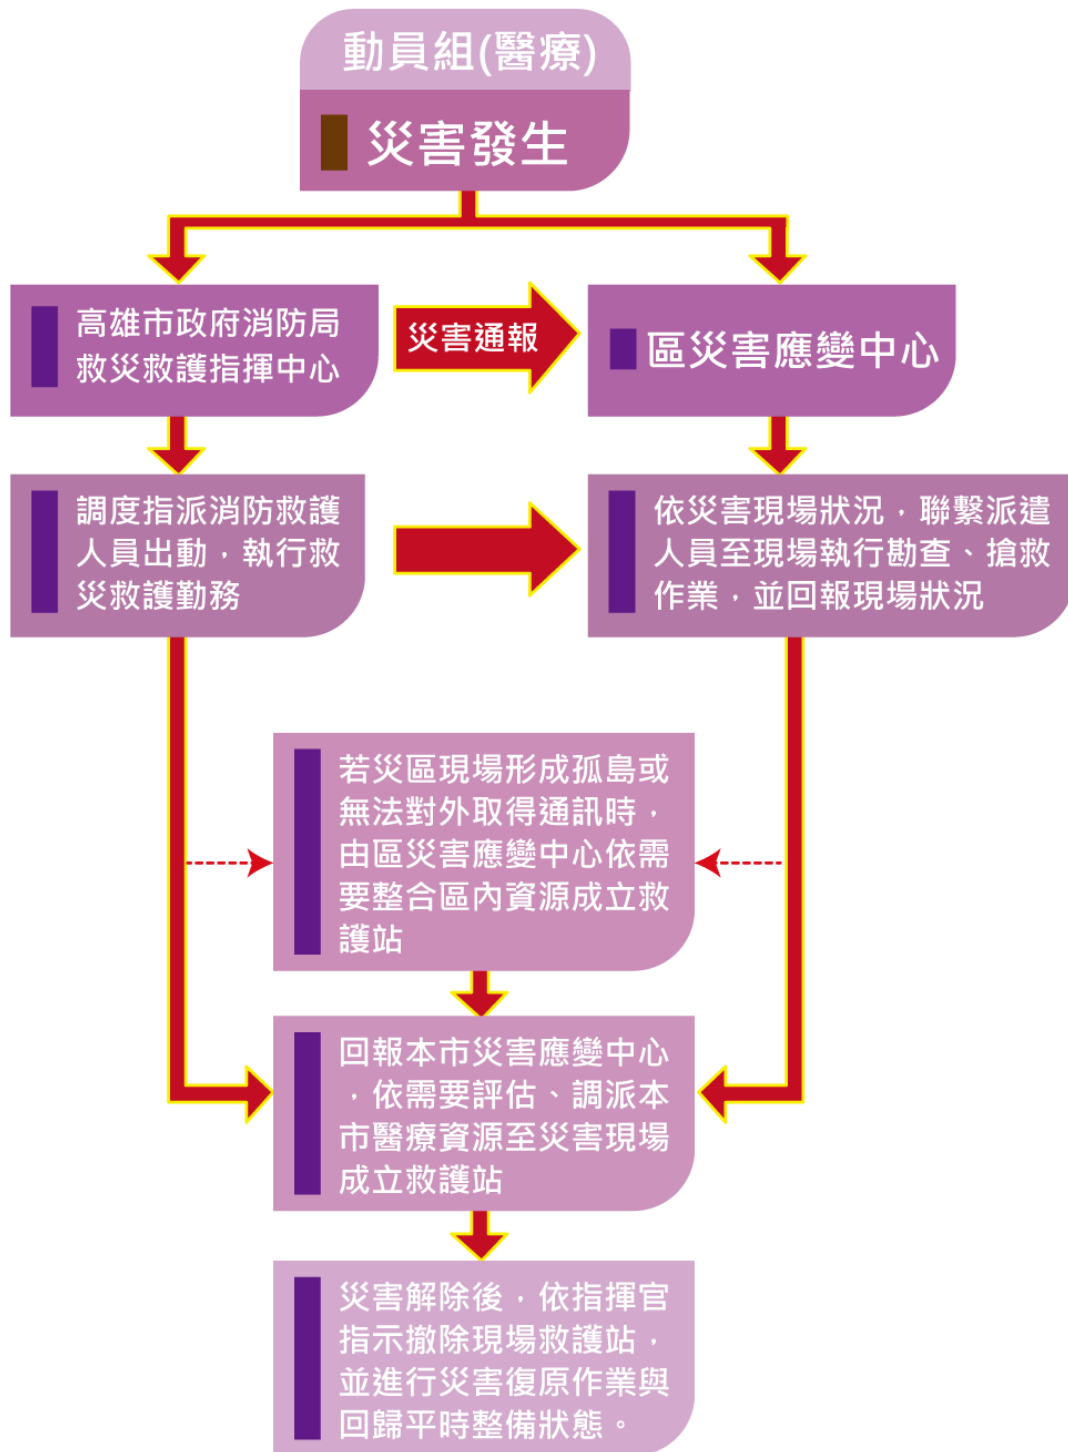

搶修組作業流程圖（如圖 1）

圖 1 搶修組作業流程圖

避難組作業流程圖（如圖 2）

圖 2 避難組作業流程圖

收容組避難收容處所作業流程圖（如圖 3）

圖 3 收容組避難收容處所作業流程圖

收容組物資救濟作業流程圖（如圖 4）

圖 4 收容組物資救濟作業流程圖

災害現場救護站之設立、救護工作運作流程（如圖 5）

圖 5 災害現場救護站之設立、救護工作運作流程