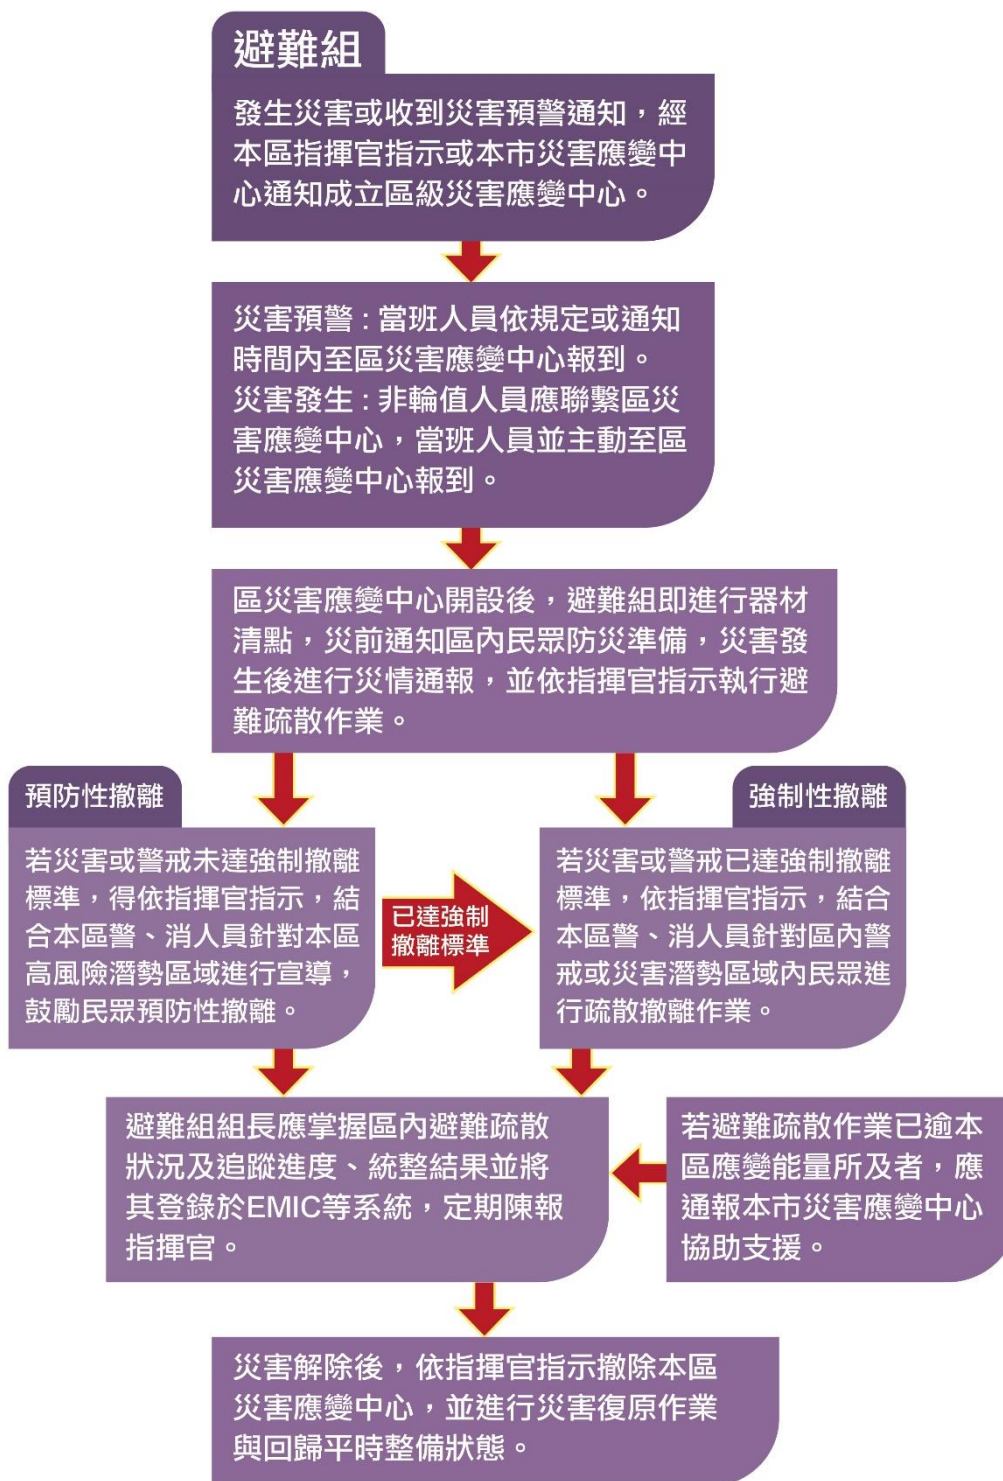

搶修組作業流程圖（如圖 1）

圖 1 搶修組作業流程圖

避難組作業流程圖（如圖 2）

圖 2 避難組作業流程圖

收容組避難收容處所作業流程圖（如圖 3）

圖 3 收容組避難收容處所作業流程圖

收容組物資救濟作業流程圖（如圖 4）

圖 4 收容組物資救濟作業流程圖

災害現場救護站之設立、救護工作運作流程（如圖 5）

圖 5 災害現場救護站之設立、救護工作運作流程