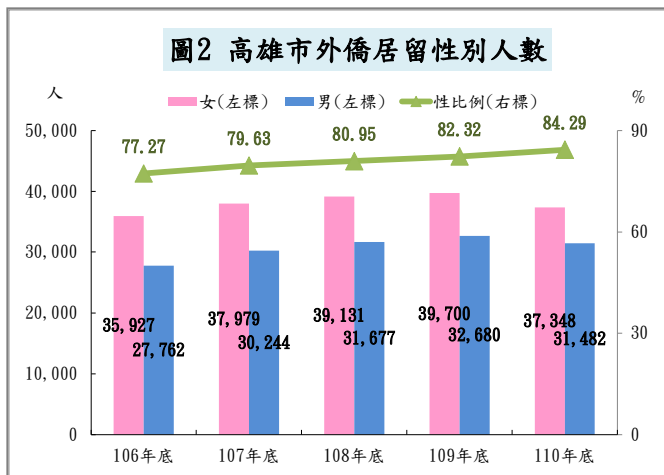

人口特性

一、110 年 12 月底高雄市總人口數計 274 萬 4,691 人，其中女性為 139 萬 1,980 人(占 50.72%，年增率-6.93%)，男性為 135 萬 2,711 人(占 49.28%，年增率-8.45%)。110 年底高雄市性比例¹為 97.18，顯示女性人口比男性人口多。其中性比例以六龜分局 112.51 最高，左營分局 91.37 最低。觀察近 5 年趨勢，本市性比例逐年降低，且城鄉差異明顯。

二、外僑居留人數：110 年底合法居留高雄市外籍人士計 6 萬 8,830 人，其中女性 3 萬 7,348 人(占 54.26%)，較 106 年底成長 3.96%，男性 3 萬 1,482 人(占 45.74%)，較 106 年底成長 13.40%。110 年底外僑居留人口性比例¹為 84.29。

¹性比例係指男性人數對女性人數的比率，即每百女子相對男子數((男性人口/女性人口)*100)。