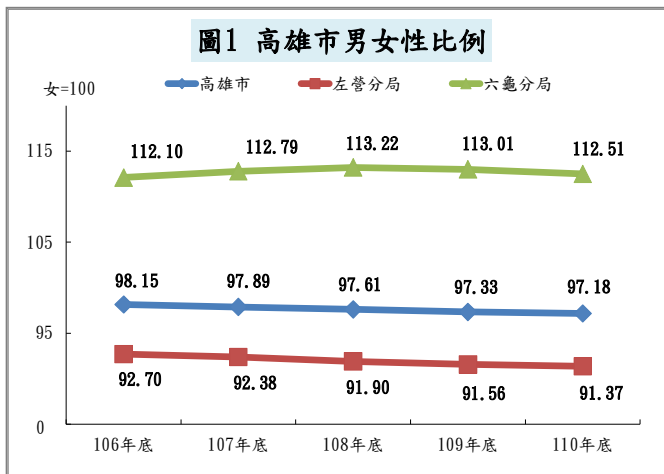

人口特性

一、110 年 12 月底高雄市總人口數計 274 萬 4,691 人，其中女性為 139 萬 1,980 人(占 50.72%，年增率-6.93%)，男性為 135 萬 2,711 人(占 49.28%，年增率-8.45%)。110 年底高雄市性比例¹為 97.18，顯示女性人口比男性人口多。其中性比例以六龜分局 112.51 最高，左營分局 91.37 最低。觀察近 5 年趨勢，本市性比例逐年降低，且城鄉差異明顯。

二、外僑居留人數：110 年底合法居留高雄市外籍人士計 6 萬 8,830 人，其中女性 3 萬 7,348 人(占 54.26%)，較 106 年底成長 3.96%，男性 3 萬 1,482 人(占 45.74%)，較 106 年底成長 13.40%。110 年底外僑居留人口性比例¹為 84.29。

¹性比例係指男性人數對女性人數的比率，即每百女子相對男子數((男性人口/女性人口)*100)。