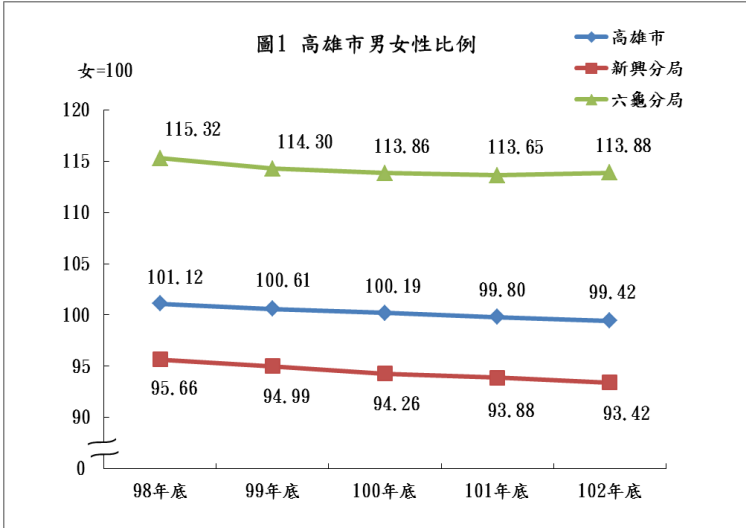

2014 高雄市警政性別圖像

人口特性

一、 性比例：截至 102 年 12 月底，高雄市總人口數計 277 萬 9,877 人，女性為 139 萬 3,982 人(占 50.15%，年增率 2.34%)，男性為 138 萬 5,895 人(占 49.85%，年增率-1.47%)。102 年底高雄市性比例為 99.42，顯示女性人口數較多。其中性比例以六龜分局 113.88 最高，新興分局 93.42 最低。圖 1 顯示近 5 年來性比例趨勢。

二、 外僑居留人數：102 年底居留高雄市外籍人士計 43,068 人，其中女性 25,418 人(占 59.02%)，較 98 年底成長 22.34%，男性 17,650 人(占 40.98%)，較 98 年底成長 50.95 %。102 年年底外僑性比例僅有 69.44。