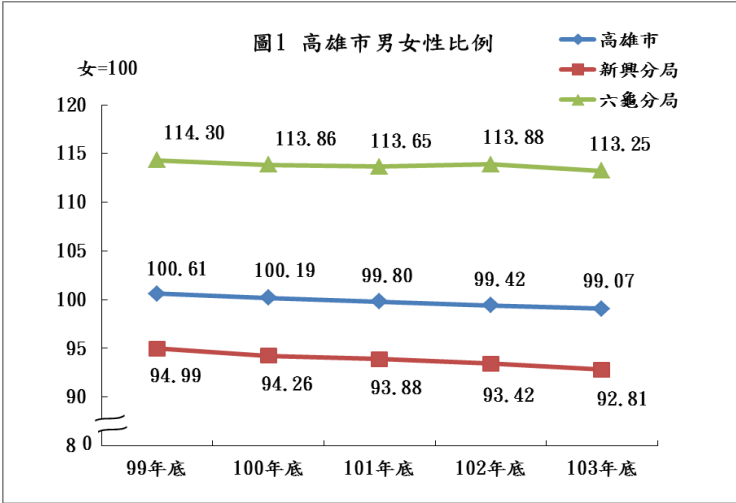

# 2015 高雄市警政性別圖像

## 人口特性

一、 性比例：截至 103 年 12 月底，高雄市總人口數計 277 萬 8,992 人，女性為 139 萬 5,994 人(占 50.23%，年增率 1.44%)，男性為 138 萬 2,998 人(占 49.77%，年增率-2.09%)。103 年底高雄市性比例為 99.07，顯示女性人口比較多。其中性比例以六龜分局 113.25 最高，新興分局 92.81 最低。圖 1 顯示近 5 年來性比例趨勢。