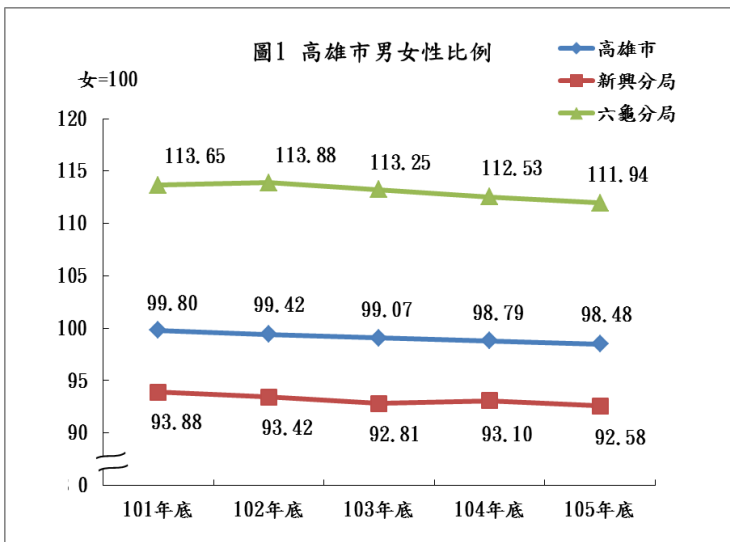

2017 高雄市警政性別圖像

人口特性

- 一、 性比例：截至 105 年 12 月底，高雄市總人口數計 277 萬 9,371 人，女性為 140 萬 328 人(占 50.38%，年增率 1.72%)，男性為 137 萬 9,043 人(占 49.62%，年增率-1.41%)。105 年底高雄市性比例為 98.48，顯示女性人口比較多。其中性比例以六龜分局 111.94 最高，新興分局 92.58 最低。圖 1 顯示近 5 年來性比例趨勢。

- 二、 外僑居留人數：105 年底居留高雄市外籍人士計 5 萬 9,872 人，其中女性 3 萬 4,309 人(占 57.30%)，較 101 年底成長 47.01%，男性 2 萬 5,563 人(占 42.70%)，較 101 年底成長 60.99 %。105 年底外僑性比例僅有 74.51。