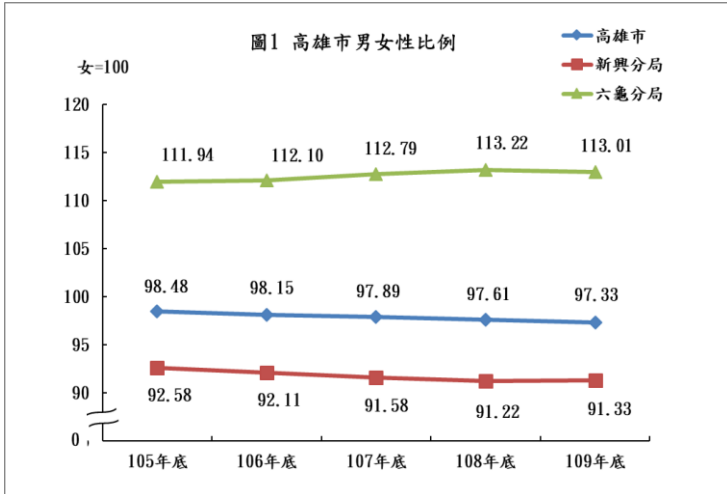

人口特性

一、 性比例：109 年 12 月底高雄市總人口數計 276 萬 5,932 人，其中女性為 140 萬 1,689 人(占 50.68%，年增率-1.18%)，男性為 136 萬 4,243 人(占 49.32%，年增率-4.09%)。109 年底高雄市性比例為 97.33，顯示女性人口比男性人口多。其中性比例以六龜分局 113.01 最高，新興分局 91.33 最低。觀察近 5 年趨勢性比例逐年降低，並顯示城鄉有明顯差異。

二、 外僑居留人數：109 年底合法居留高雄市外籍人士計 7 萬 2,380 人，其中女性 3 萬 9,700 人(占 54.85%)，較 105 年底成長 15.71%，男性 3 萬 2,680 人(占 45.15%)，較 105 年底成長 27.84%。109 年底外僑性比例為 82.32。