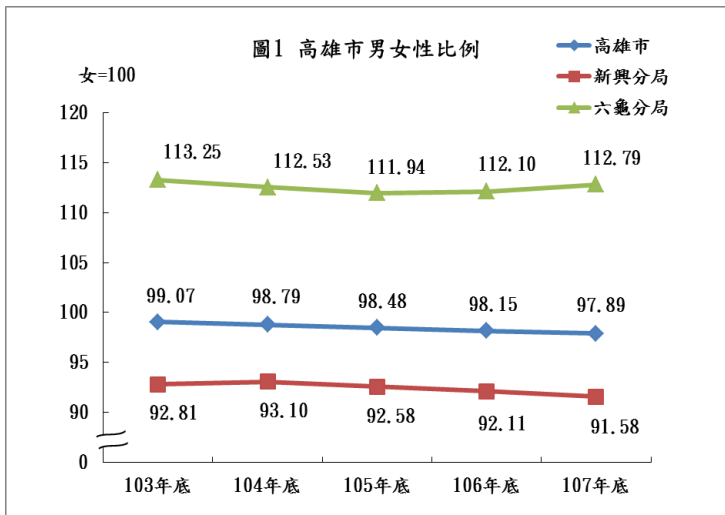

2019 高雄市警政性別圖像

人口特性

一、 性比例：107 年 12 月底高雄市總人口數計 277 萬 3,533 人，其中女性為 140 萬 1,576 人(占 50.53%，年增率 0.13%)，男性為 137 萬 1,957 人(占 49.47%，年增率 -2.59%)。107 年底高雄市性比例為 97.89，顯示女性人口比男性人口多。其中性比例以六龜分局 112.79 最高，新興分局 91.58 最低。觀察近 5 年趨勢，性比例逐年降低，並顯示城鄉有明顯差異。

二、 外僑居留人數：107 年底合法居留高雄市外籍人士計 6 萬 8,223 人，其中女性 3 萬 7,979 人(占 55.67%)，較 103 年底成長 24.23%，男性 3 萬 244 人(占 44.33%)，較 103 年底成長 32.29%。107 年底外僑性比例為 79.63。