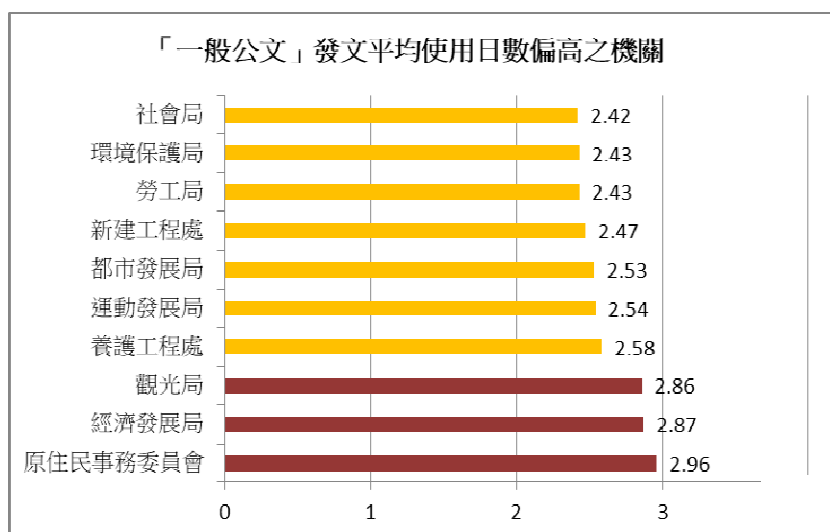

110 年 4 月份公文時效統計分析通報

本府各機關 110 年 4 月份各類公文統計分析結果，其中「一般公文」之平均「發文平均使用日數」1.75日，在全市 195 個機關中，共 52 個機關高於平均數(詳如附件一)，請績效較不佳之原住民事務委員會、經濟發展局與觀光局先自行內部檢討並依現況改善。

附件一

110 年 4 月份「一般公文」發文平均使用日數：1.75 日

110年4月份一般公文之「發文平均使用日數」未達平均數之機關

排名	總平均(由低到高)	1.75
1	警察局前鎮分局	1.76
2	梓官區公所	1.76
3	茂林區公所	1.77
4	教育局	1.79
5	政風處	1.83
6	研究發展考核委員會	1.87
7	社會局家防中心	1.89
8	交通局	1.91
9	客家事務委員會	1.92
10	車輛行車事故鑑定委員會	1.93
11	文化局	1.93
12	那瑪夏區公所	1.93
13	林園區公所	1.94
14	青年局	1.98
15	警察局婦幼警察隊	2.02
16	警察局旗山分局	2.04
17	捷運工程局	2.04
18	地政局土地開發處	2.06
19	警察局岡山分局	2.07
20	杉林區衛生所	2.11
21	警察局	2.12
22	勞工局勞工教育生活中心	2.13
23	警察局左營分局	2.15
24	警察局交通警察大隊	2.18
25	六龜區公所	2.19
26	六龜分局	2.22
27	警察局新興分局	2.23
28	海洋局	2.25
29	警察局苓雅分局	2.26
30	警察局仁武分局	2.26
31	警察局捷運警察隊	2.27
32	水利局	2.28
33	衛生局	2.29
34	民政局	2.33