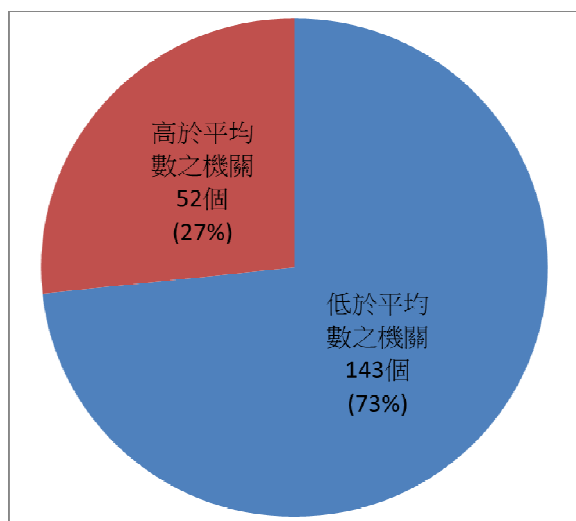

110 年 4 月份公文時效統計分析通報

本府各機關 110 年 4 月份各類公文統計分析結果，其中「一般公文」之平均「發文平均使用日數」1.75日，在全市 195 個機關中，共 52 個機關高於平均數(詳如附件一)，請績效較不佳之原住民事務委員會、經濟發展局與觀光局先自行內部檢討並依現況改善。

附件一

110 年 4 月份「一般公文」發文平均使用日數：1.75 日

110年4月份一般公文之「發文平均使用日數」未達平均數之機關

排名	總平均(由低到高)	1.75
1	警察局前鎮分局	1.76
2	梓官區公所	1.76
3	茂林區公所	1.77
4	教育局	1.79
5	政風處	1.83
6	研究發展考核委員會	1.87
7	社會局家防中心	1.89
8	交通局	1.91
9	客家事務委員會	1.92
10	車輛行車事故鑑定委員會	1.93
11	文化局	1.93
12	那瑪夏區公所	1.93
13	林園區公所	1.94
14	青年局	1.98
15	警察局婦幼警察隊	2.02
16	警察局旗山分局	2.04
17	捷運工程局	2.04
18	地政局土地開發處	2.06
19	警察局岡山分局	2.07
20	杉林區衛生所	2.11
21	警察局	2.12
22	勞工局勞工教育生活中心	2.13
23	警察局左營分局	2.15
24	警察局交通警察大隊	2.18
25	六龜區公所	2.19
26	六龜分局	2.22
27	警察局新興分局	2.23
28	海洋局	2.25
29	警察局苓雅分局	2.26
30	警察局仁武分局	2.26
31	警察局捷運警察隊	2.27
32	水利局	2.28
33	衛生局	2.29
34	民政局	2.33