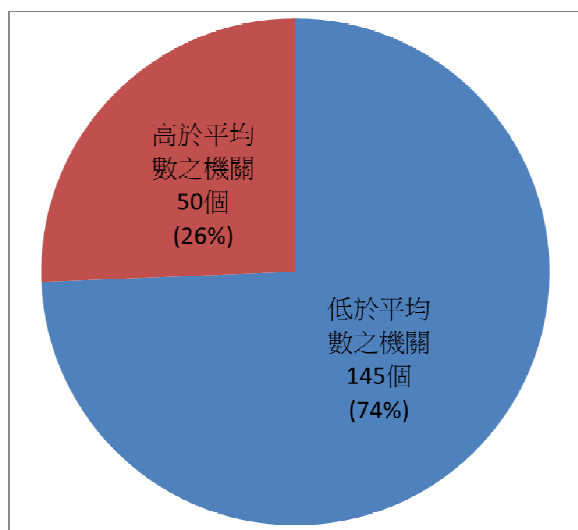

110 年 3 月份公文時效統計分析通報

本府各機關 110 年 3 月份各類公文統計分析結果，其中「一般公文」之平均「發文平均使用日數」1.74日，在全市 195 個機關中，共 50 個機關高於平均數(詳如附件一)，請績效較不佳之觀光局、原住民事務委員會與農業局先自行內部檢討並依現況改善。

附件一

110 年 3 月份「一般公文」發文平均使用日數：1.74 日

110年3月份一般公文之「發文平均使用日數」未達平均數之機關

排名	總平均(由低到高)	1.74
1	捷運工程局	1.76
2	勞工局勞工教育生活中心	1.77
3	政風處	1.77
4	警察局林園分局	1.77
5	環境保護局中區資源回收廠	1.8
6	教育局	1.85
7	林園區公所	1.85
8	警察局婦幼警察隊	1.87
9	警察局少年警察隊	1.9
10	地政局土地開發處	1.92
11	警察局捷運警察隊	1.94
12	文化局	1.94
13	六龜分局	1.97
14	交通局	1.98
15	主計處	2.01
16	那瑪夏區公所	2.01
17	警察局旗山分局	2.02
18	警察局左營分局	2.04
19	民政局	2.05
20	水利局	2.08
21	社會局家防中心	2.1
22	警察局苓雅分局	2.1
23	工務局	2.12
24	警察局岡山分局	2.13
25	海洋局	2.13
26	青年局	2.14
27	警察局新興分局	2.2
28	勞工局	2.23
29	社會局長青綜合服務中心	2.24
30	衛生局	2.3
31	研究發展考核委員會	2.3
32	警察局	2.33
33	警察局鹽埕分局	2.41
34	運動發展局	2.42