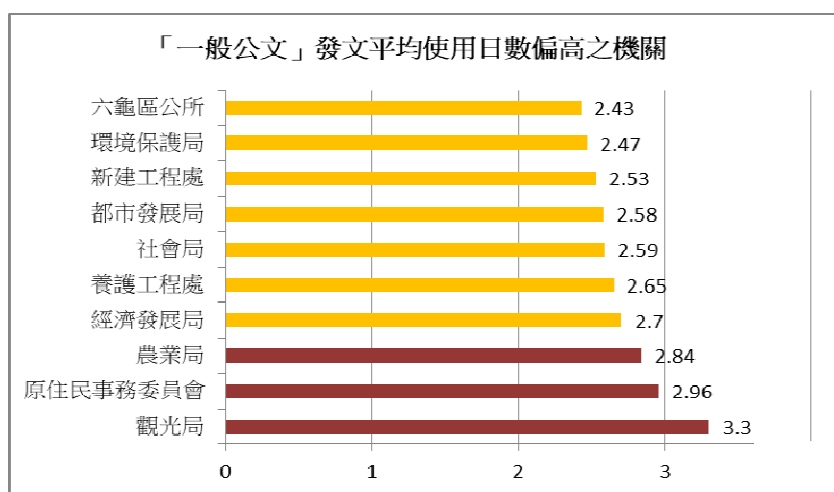

110 年 3 月份公文時效統計分析通報

本府各機關 110 年 3 月份各類公文統計分析結果，其中「一般公文」之平均「發文平均使用日數」1.74日，在全市 195 個機關中，共 50 個機關高於平均數(詳如附件一)，請績效較不佳之觀光局、原住民事務委員會與農業局先自行內部檢討並依現況改善。

附件一

110 年 3 月份「一般公文」發文平均使用日數：1.74 日

110年3月份一般公文之「發文平均使用日數」未達平均數之機關

排名	總平均(由低到高)	1.74
1	捷運工程局	1.76
2	勞工局勞工教育生活中心	1.77
3	政風處	1.77
4	警察局林園分局	1.77
5	環境保護局中區資源回收廠	1.8
6	教育局	1.85
7	林園區公所	1.85
8	警察局婦幼警察隊	1.87
9	警察局少年警察隊	1.9
10	地政局土地開發處	1.92
11	警察局捷運警察隊	1.94
12	文化局	1.94
13	六龜分局	1.97
14	交通局	1.98
15	主計處	2.01
16	那瑪夏區公所	2.01
17	警察局旗山分局	2.02
18	警察局左營分局	2.04
19	民政局	2.05
20	水利局	2.08
21	社會局家防中心	2.1
22	警察局苓雅分局	2.1
23	工務局	2.12
24	警察局岡山分局	2.13
25	海洋局	2.13
26	青年局	2.14
27	警察局新興分局	2.2
28	勞工局	2.23
29	社會局長青綜合服務中心	2.24
30	衛生局	2.3
31	研究發展考核委員會	2.3
32	警察局	2.33
33	警察局鹽埕分局	2.41
34	運動發展局	2.42