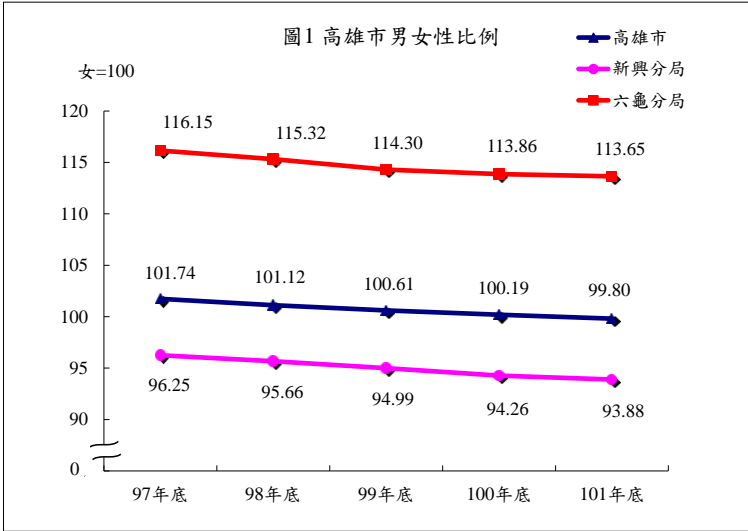

2013 高雄市警政性別圖像

人口特性

一、性比例：截至 101 年 12 月底，高雄市總人口數計 277 萬 8,659 人，女性為 139 萬 728 人(占 50.05%，年增率 3.45%)，男性為 138 萬 7,931 人(占 49.95%，年增率-0.43%)。101 年底高雄市性比例為 99.80，顯示男女人口差異不大。其中性比例以六龜分局 113.65 最高，新興分局 93.88 最低。圖 1 顯示近 5 年來性比例趨勢。

二、外僑居留人數：101 年底居留高雄市外籍人士計 39,217 人，其中女性 23,338 人(占 59.51%)，較 97 年底成長 8.99%，男性 15,879 人(占 40.49%)，較 97 年底成長 25.09%。101 年底外僑性比例僅有 68.04。