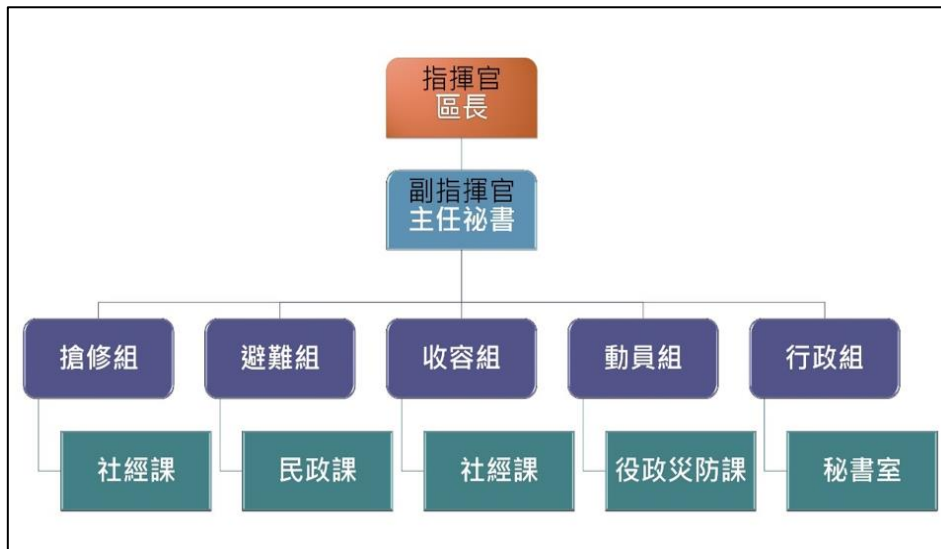

# 高雄市鹽埕區災害應變中心任務編組成員名冊

更新日期：111.08.30

任務編組		職稱	姓名
指揮官		區長	劉文粹
副指揮官		主任秘書	張茂發
動員組	組長	課長	楊曉妍
	組員	里幹事	施傑翰
	組員	里幹事	梁忠民
	組員	主任	黃心穗
	組員	主任	張淑美
避難組	組長	課長	郭振嘉
	組員	課員	李晏瑜
	組員	課員	鄭涵栩
	組員	里幹事	劉泰圻
	組員	里幹事	蔡宜娟
	組員	里幹事	蕭斐華
	組員	里幹事	陳怡芳
	組員	里幹事	曾惠美
	組員	里幹事	林銀堂