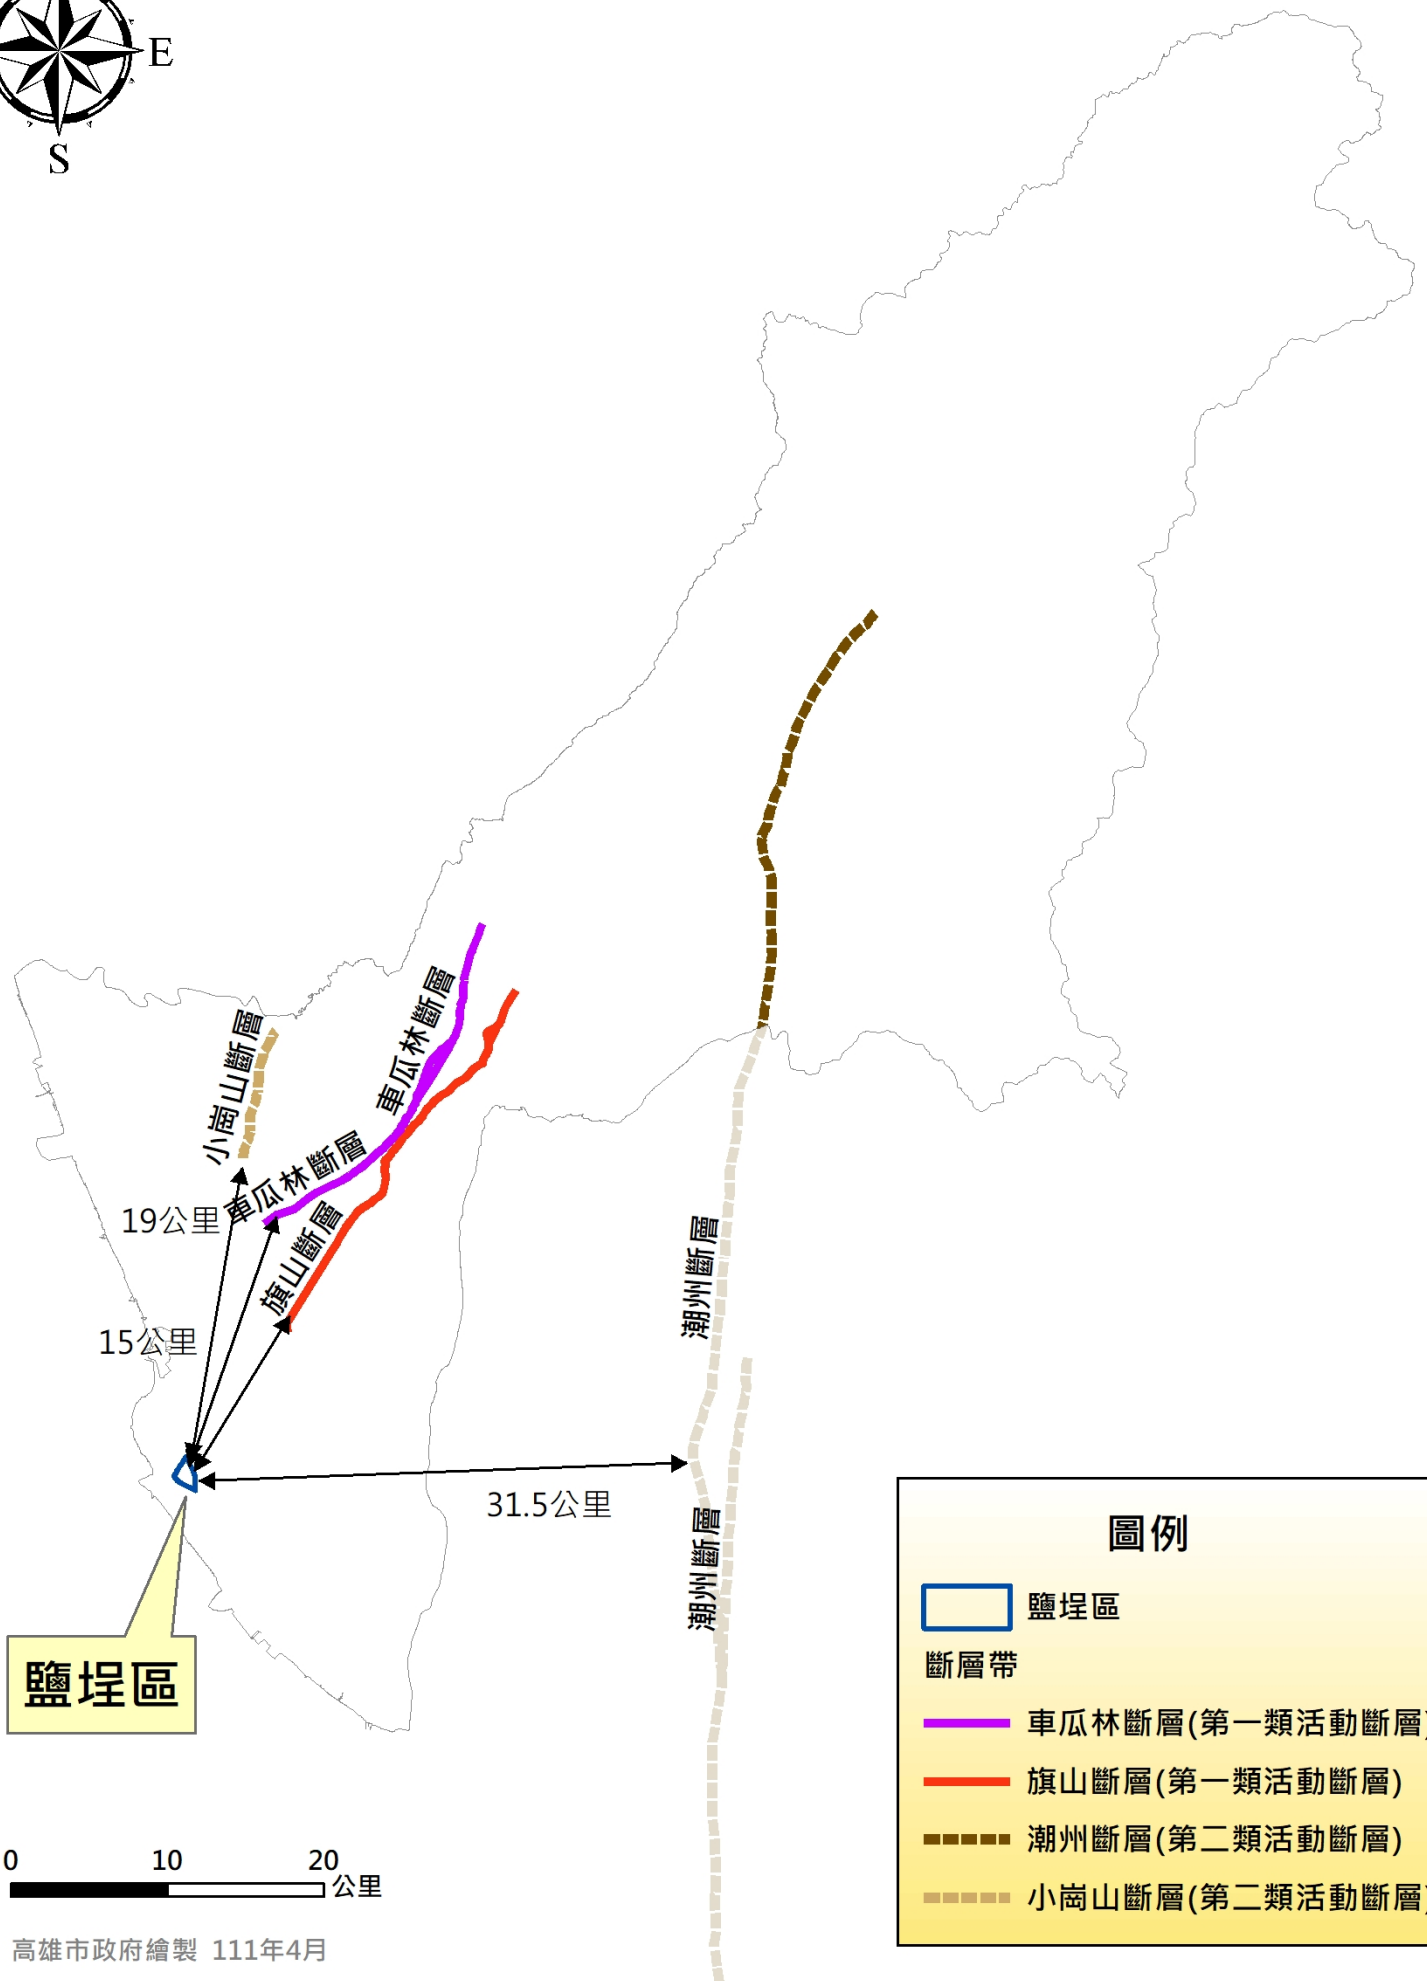

鹽埕區斷層距離圖

0 10 20 公里