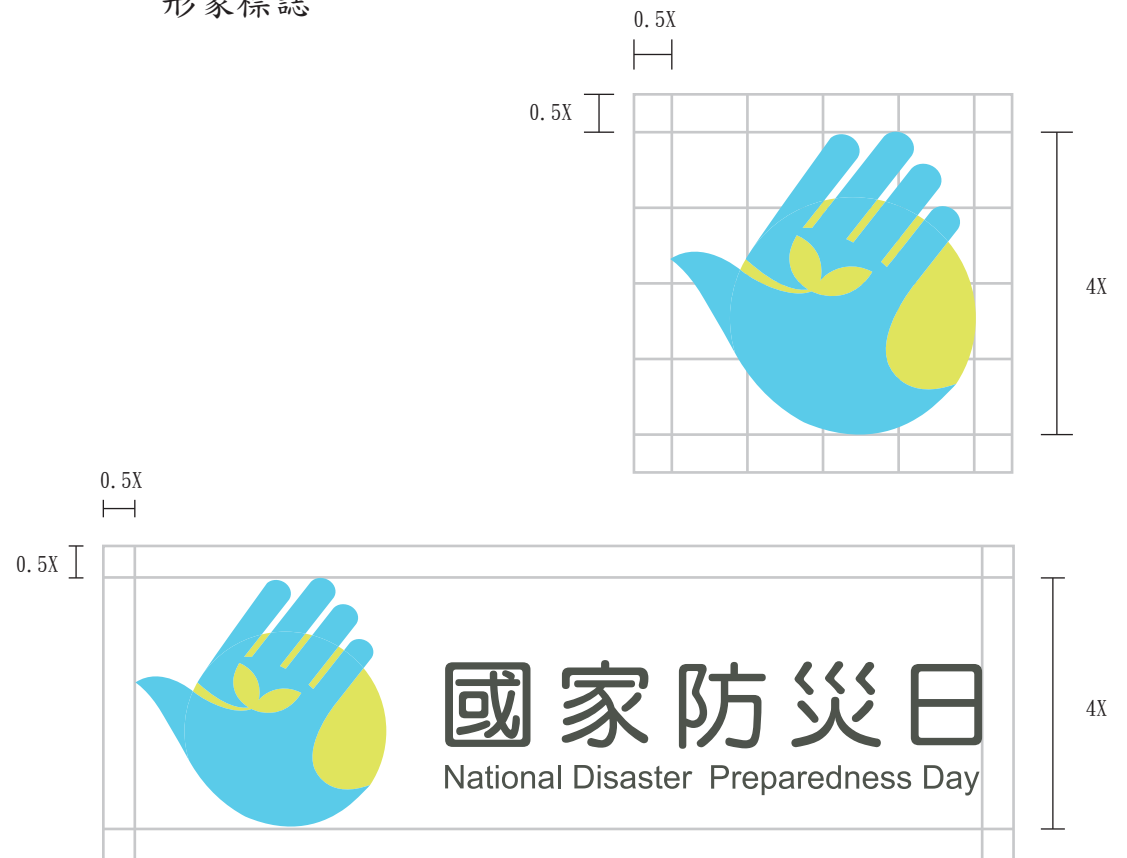

設計理念

從遠望策進這個概念想出鳥在空中飛翔的樣貌，青色的鳥同時代表著傳遞幸福。張開的翅膀同時代表著手的意象，表示保護，手心包含著生命線，對應主題蛻變重生，生命中綻放著嫩芽。整體形狀接近圓形，顏色以藍綠搭配，做出了守護地球的意象。

使用標誌須與周圍保留「安全空間」，以標誌的高度為4X，上下左右各保留0.5X的安全空間。

形象標誌

針對標誌運用在各種媒體上之識別性與再現性，在商標運用上，訂出一套黑白套色的應用規範，包含黑白、反白等。

最小使用範圍

為避免本標誌因印刷尺寸太小而造成失真，使用時不得小於下圖尺寸。

色彩規定及應用

在前面介紹本標誌之設計理念時，已說明本標誌選擇的標準色，採用藍色與綠色雙色組合。顏色以藍綠搭配，藍色是帶有幸福象徵的青鳥，綠色包含嫩芽，整體代表著地球。

國家防災日
National Disaster Preparedness Day

PANTONE 305
C-55 / M-0 / Y-5 / K-0

PANTONE 388
C-15 / M-0 / Y-80 / K-0

PANTONE 417
C-35 / M-25 / Y-35 / K-65

國家防災日
National Disaster Preparedness Day

標誌色彩的運用

以標準三色搭配為主色，在視覺傳達效果及材質使用的考慮之下，以下範例為基本使用規範。

標準三色配置

底色為大地色或低彩度深色時，建議使用反白標誌。

底色為低彩度淺色時，建議使用標準暗色標誌。

底色顏色複雜或為高彩度時，建議使用標準白底標誌。