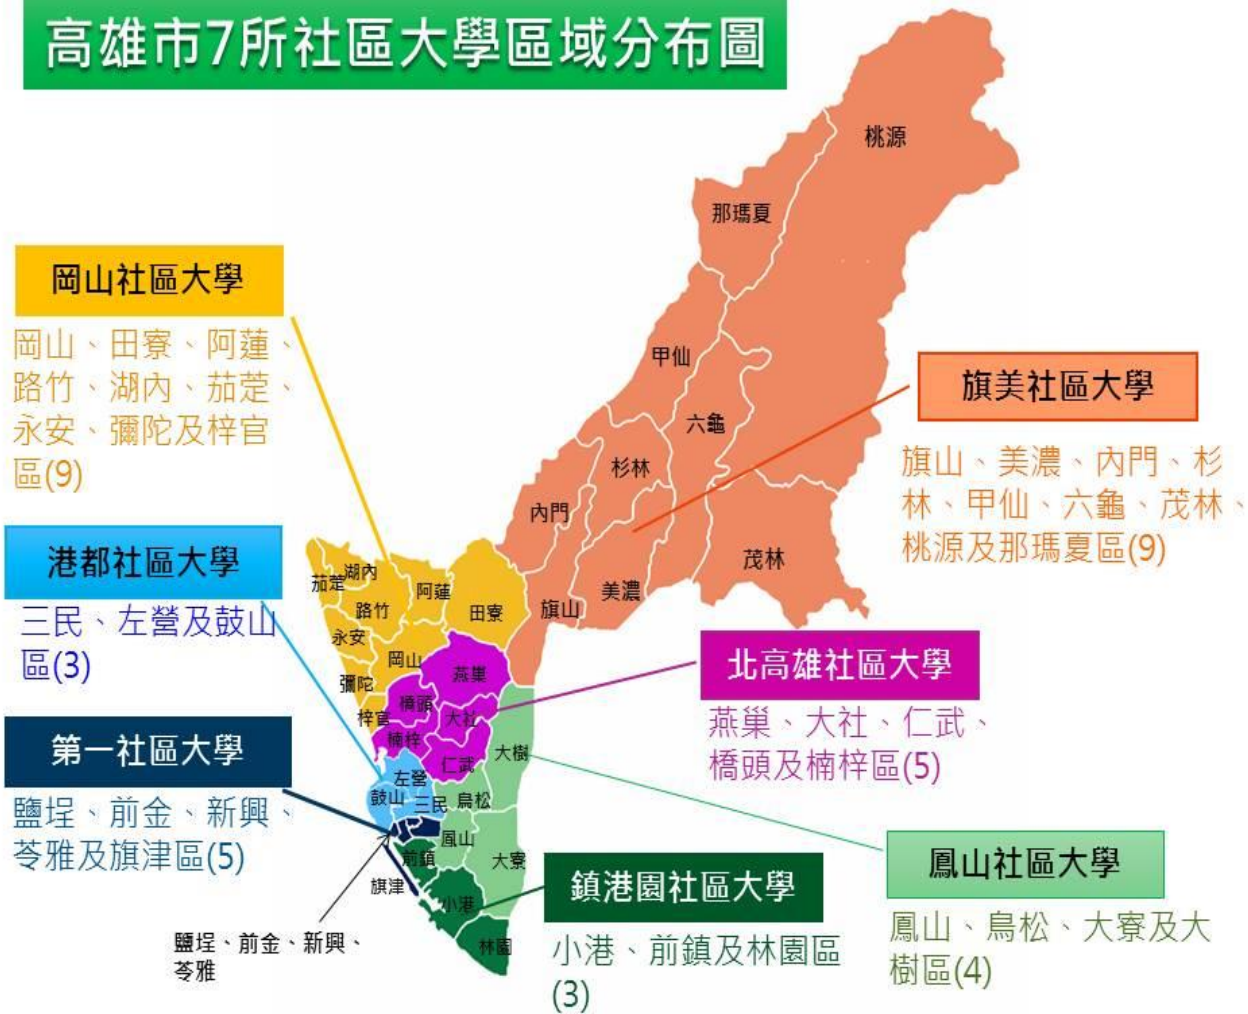

2022在高港人生活座談會

✓教育局-台語課程開設

社區大學簡介

高雄市7所社區大學區域分布圖

◆ 本市7所社大

- ◆ 第一社區大學 (07)251-8200
- ◆ 旗美社區大學 (07)662-9378
- ◆ 岡山社區大學 (07)622-4415 / 622-4469
- ◆ 鳳山社區大學 (07)740-6417
- ◆ 鎮港園社區大學 (07)338-1065
- ◆ 北高雄社區大學 (07)364-4913
- ◆ 港都社區大學 0989 037 520

社區大學111年秋季班辦理台語課程列表

校名	課程名稱	上課地點	開課日期	上課週次	上課時間
第一社區大學	清詩選-台語吟讀(三)	河濱國小(校本部)	8月30日	18	19:00-22:00
	台語教師增能及教法創新培訓	河濱國小(校本部)	9月2日	12	19:00-22:00
	來！輕鬆講台語	福東國小(社區分班)	8月31日	9	19:00-21:00
旗美社區大學	聽故事學台語-趣味的大自然	旗山(依課程安排)	9月6日	9	09:00-11:00
鳳山社區大學	台語文教育部檢定專班	中山國小(校本部)	9月5日	18	19:00-21:00
	國小台語文教學引導	婦幼館	9月21日	18	18:30-21:30
鎮港園社區大學	台語來吟詩唱詞	復興國小	9月2日	9	19:00-21:00
	歌仔戲真有意思	捷運獅甲站	8月31日	12	19:00-2200
北高雄社區大學	歡喜來學台灣語~世界羅馬字	後勁國小(校本部)	8月31日	12	19:00-22:00
	國台語練歌	大寮區老人活動中心	9月7日	9	19:00-21:00