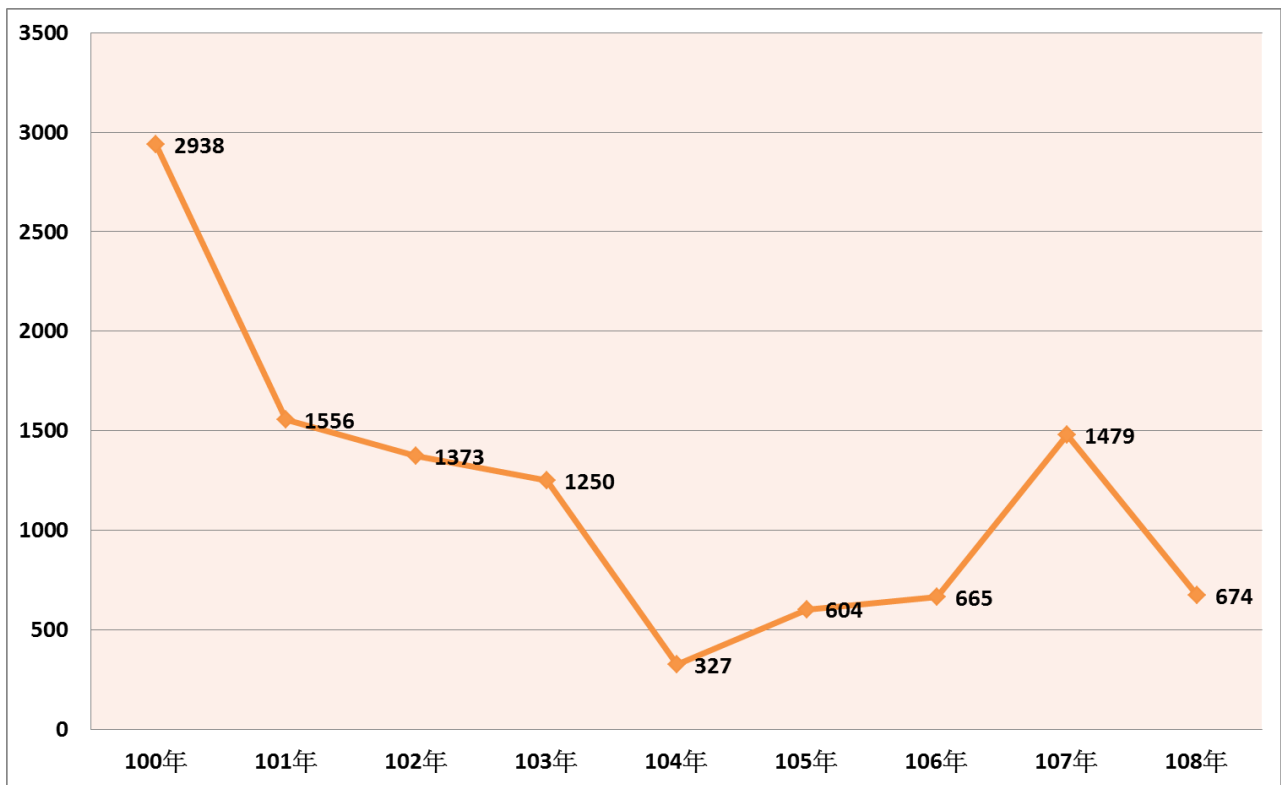

100 年至 108 年違規廣告物查報件數統計分析圖表

100 年查報廣告招牌件數共計 2938 件

101 年查報廣告招牌件數共計 1556 件

102 年查報廣告招牌件數共計 1373 件

103 年查報廣告招牌件數共計 1250 件

104 年查報廣告招牌件數共計 327 件

105 年查報廣告招牌件數共計 604 件

106 年查報廣告招牌件數共計 665 件

107 年查報廣告招牌件數共計 1479 件

108 年查報廣告招牌件數共計 674 件