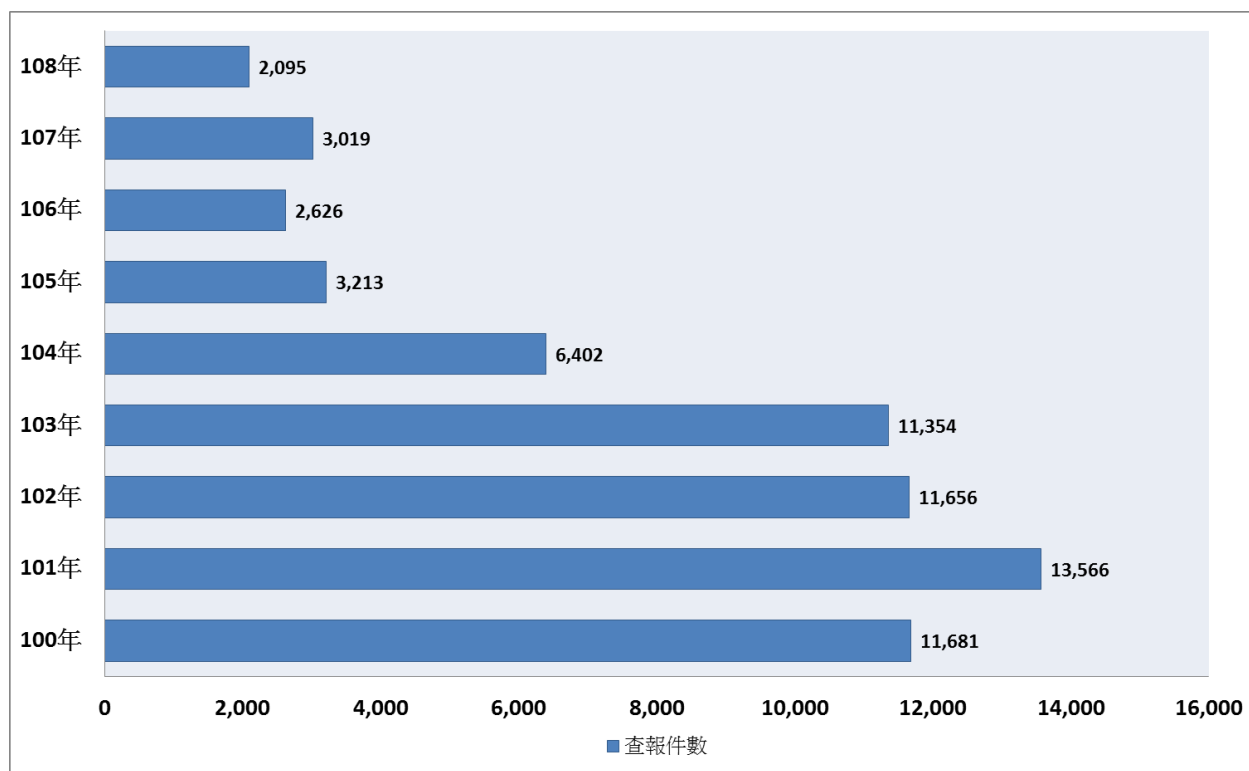

100 年至 108 年違章建築查報件數分析比較圖表

100 年查報總件數共計 11681 件

101 年查報總件數共計 13566 件

102 年查報總件數共計 11656 件

103 年查報總件數共計 11354 件

104 年查報總件數共計 6402 件

105 年查報總件數共計 3213 件

106 年查報總件數共計 2626 件

107 年查報總件數共計 3019 件

108 年查報總件數共計 2095 件