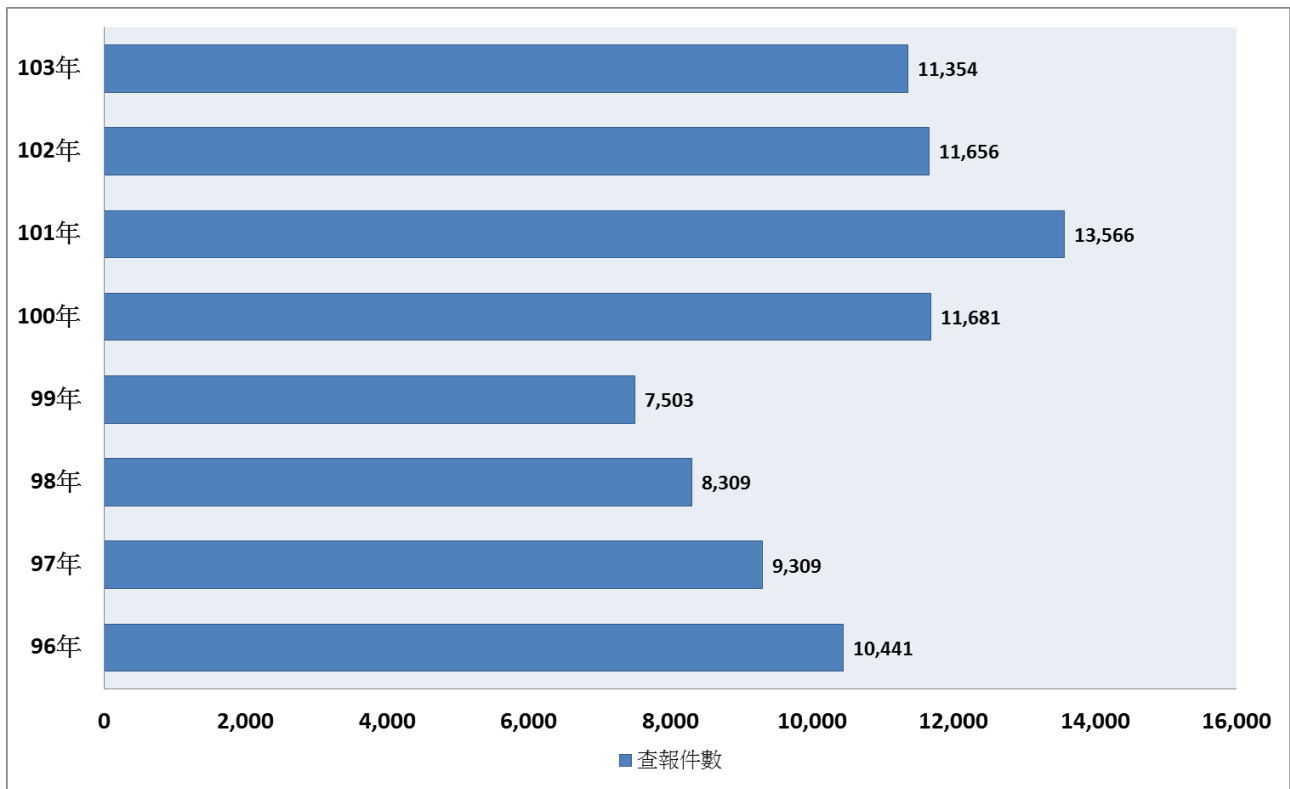

96 年至 103 年違章建築查報件數分析比較圖表

96 年查報總件數共計 10441 件

97 年查報總件數共計 9309 件

98 年查報總件數共計 8309 件

99 年查報總件數共計 7503 件

100 年查報總件數共計 11681 件

101 年查報總件數共計 13566 件

102 年查報總件數共計 11656 件

103 年查報總件數共計 11354 件