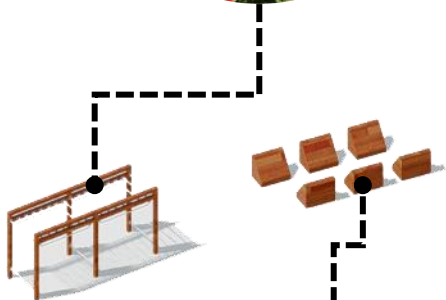

幼童遊戲區

以學齡前為主遊樂設施，增進同齡孩童間的互動，伴隨孩子度過歡樂的童年時光。

① 遊戲砂坑

② 彈跳床

③ 搖搖樂

幼童遊戲區

⑤ 家長休憩區

家長休憩區

休憩區位於遊戲場左右兩端，家長可以照顧到孩子們在各個分區的狀況。

⑥ 體健設施區

體健設施區

針對成年人提供肌力爆炸的戶外鍛鍊組合，可提供卓越的戶外鍛鍊和肢體伸展。

1 戶外健身器材

2 滑步機

3 前肢鍛煉器

4 扭腰器

5 交叉訓練器

體健設施區

7 冒險挑戰區

冒險挑戰區

以青少年為主題的山訓場，服務周邊國中、大學生進行趣味體能訓練。

色彩及材料搭配

彩色地墊

白砂

細礫石

鋼管

樹皮

草皮

木材

模擬圖① | 戀上遊戲場-入口

模擬圖② | 主題遊具區

模擬圖③ | 區域視角