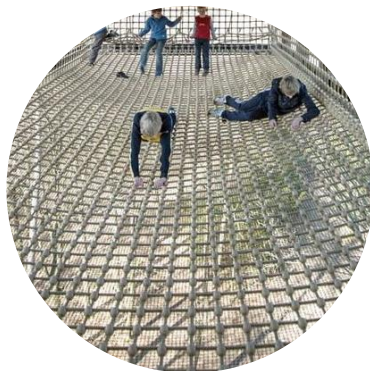

主題遊具區

將塔台轉化為趣味攀爬設施，
創造不一樣的冒險體驗。

▲ 燃燒塔

① 格網平台

② 下潛爬網

③ 攀爬網

主題遊具區

將工作塔與煙囪串聯，提供豐富多樣的遊戲進行方式。