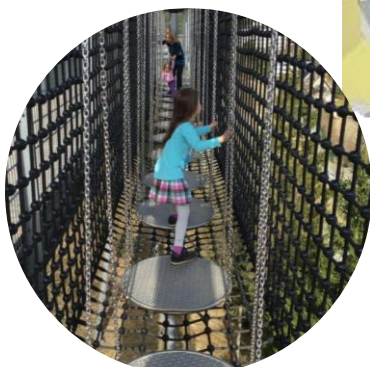

主題遊具區

將工作塔與煙囪串聯，提供豐富多樣的遊戲進行方式。

②高空索道