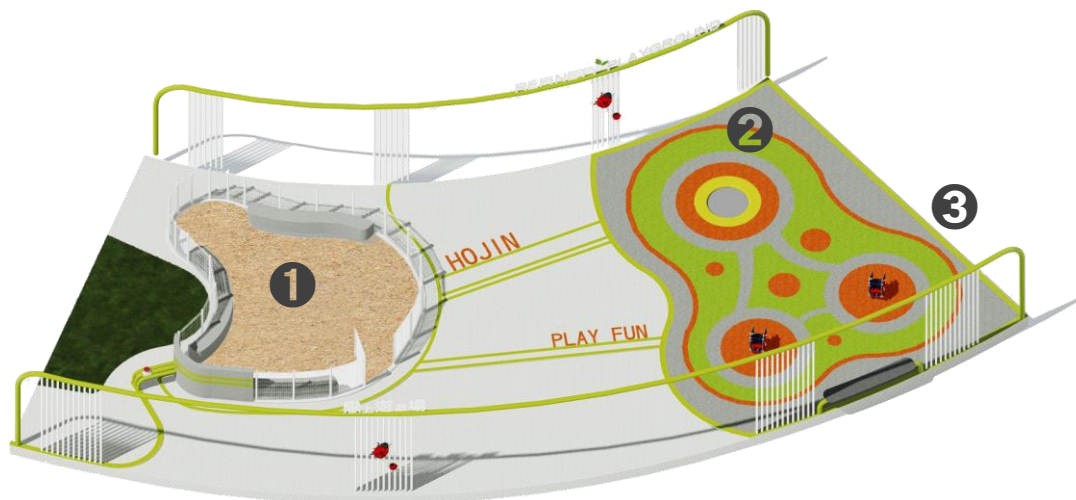

主題遊具區

將塔台轉化為趣味攀爬設施，
創造不一樣的冒險體驗。

▲ 燃燒塔

① 格網平台

② 下潛爬網

③ 攀爬網

主題遊具區

將工作塔與煙囪串聯，提供豐富多樣的遊戲進行方式。

▲工作塔 & 煙囪

①煙囪狀鑽籠

②高空索道

主題遊具區

② 油管鞦韆

油管鞦韆

讓孩童們在前後搖擺之中訓練平衡及穩定性。

▲工業管道

①鳥巢式鞦韆

②皮帶式鞦韆

③親子式鞦韆

油管鞦韆

③造型爬架

造型爬架

由各種不同功能的攀爬設施組成，提供孩童肢體挑戰的功能。

4 幼童遊戲區

幼童遊戲區

以學齡前為主遊樂設施，增進同齡孩童間的互動，伴隨孩子度過歡樂的童年時光。

① 遊戲砂坑

② 彈跳床

③ 搖搖樂

幼童遊戲區

⑤ 家長休憩區

家長休憩區