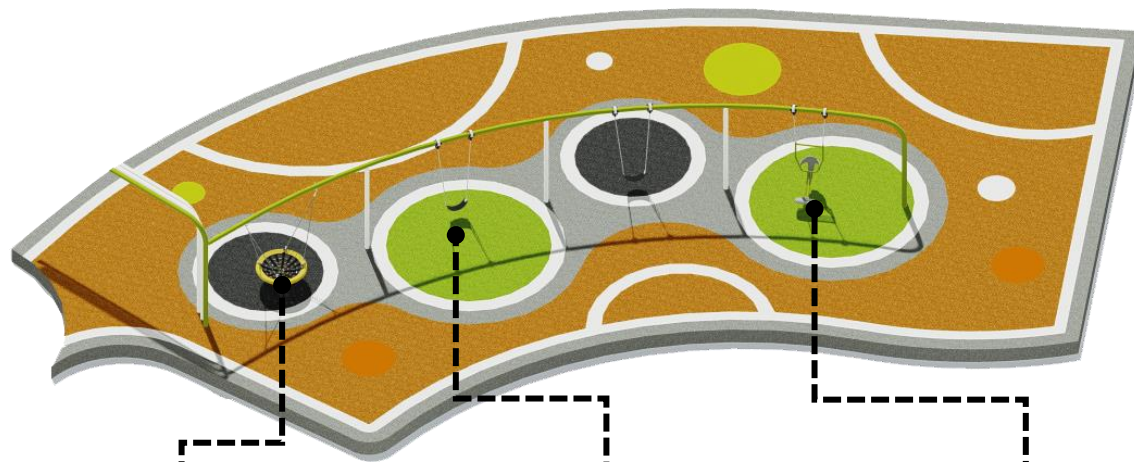

主題遊具區

將塔台轉化為趣味攀爬設施，
創造不一樣的冒險體驗。

▲ 燃燒塔

① 格網平台

② 下潛爬網

③ 攀爬網

主題遊具區

將工作塔與煙囪串聯，提供豐富多樣的遊戲進行方式。

▲工作塔 & 煙囪

①煙囪狀鑽籠

②高空索道

主題遊具區

② 油管鞦韆

油管鞦韆

讓孩童們在前後搖擺之中訓練平衡及穩定性。

▲工業管道

①鳥巢式鞦韆

②皮帶式鞦韆

③親子式鞦韆

油管鞦韆

③造型爬架

造型爬架

由各種不同功能的攀爬設施組成，提供孩童肢體挑戰的功能。

4 幼童遊戲區

幼童遊戲區

以學齡前為主遊樂設施，增進同齡孩童間的互動，伴隨孩子度過歡樂的童年時光。

① 遊戲砂坑

② 彈跳床

③ 搖搖樂

幼童遊戲區

⑤ 家長休憩區

家長休憩區