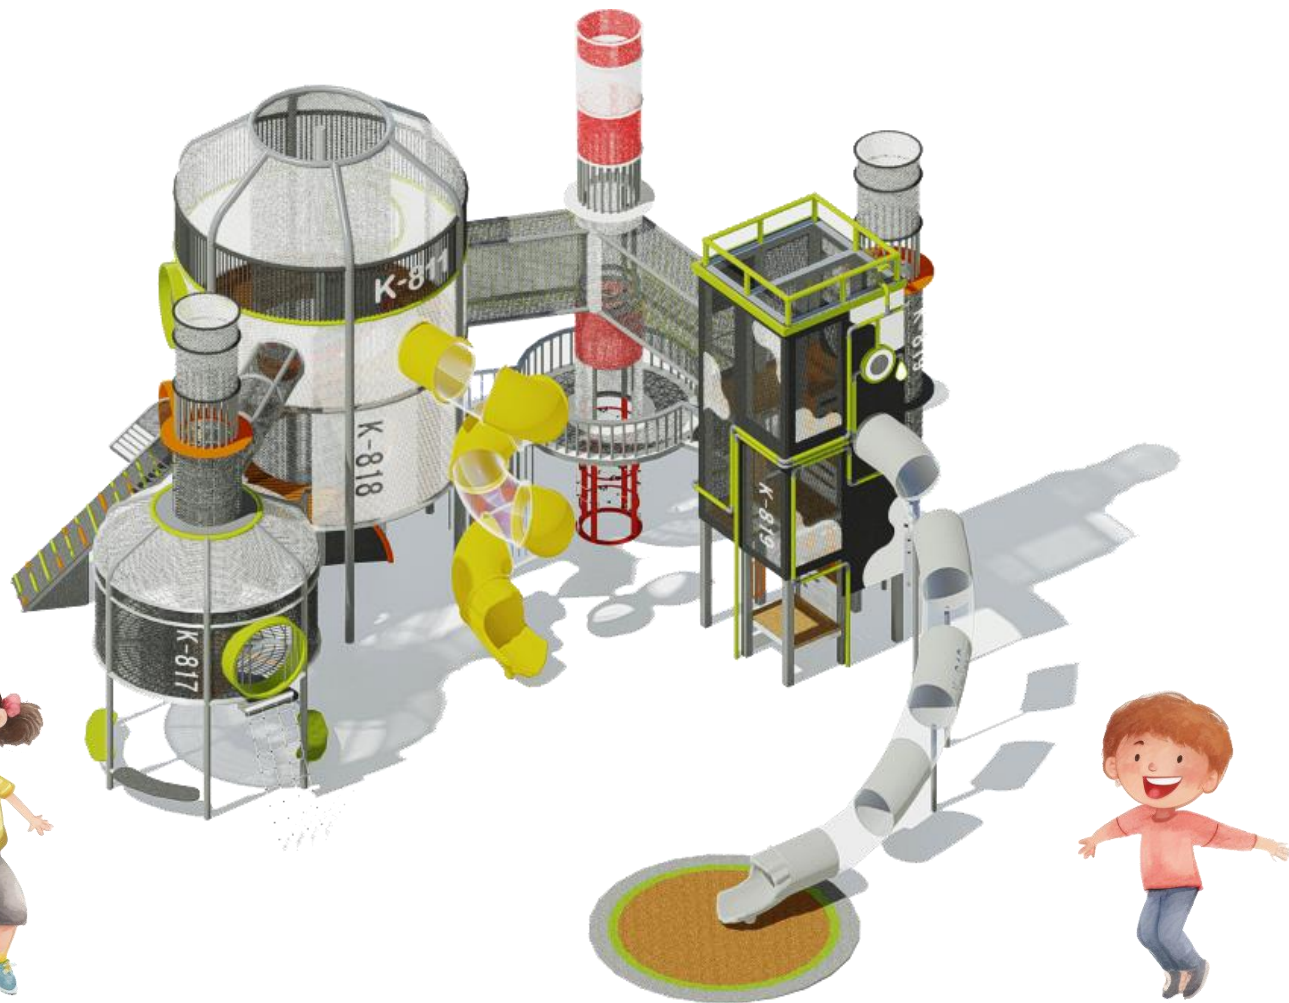

▲早期油廠

主題遊具區

儲油槽是煉油廠儲存油料的設施，也作為遊具中的主體。

▲ 儲油槽

① 管狀鑽籠

② 攀爬版

③ 旋轉滑梯

④ 螺旋通道

主題遊具區

將塔台轉化為趣味攀爬設施，
創造不一樣的冒險體驗。

▲ 燃燒塔

① 格網平台

② 下潛爬網

③ 攀爬網

主題遊具區

將工作塔與煙囪串聯，提供豐富多樣的遊戲進行方式。