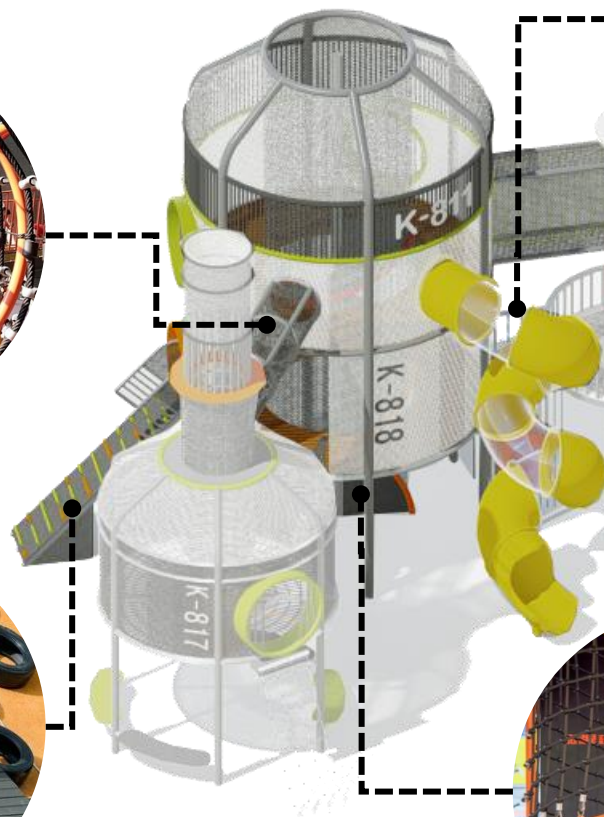

▲早期油廠

主題遊具區

儲油槽是煉油廠儲存油料的設施，也作為遊具中的主體。

▲ 儲油槽

① 管狀鑽籠

② 攀爬版

③ 旋轉滑梯

④ 螺旋通道

主題遊具區

將塔台轉化為趣味攀爬設施，
創造不一樣的冒險體驗。

▲ 燃燒塔

① 格網平台

② 下潛爬網

③ 攀爬網

主題遊具區

將工作塔與煙囪串聯，提供豐富多樣的遊戲進行方式。