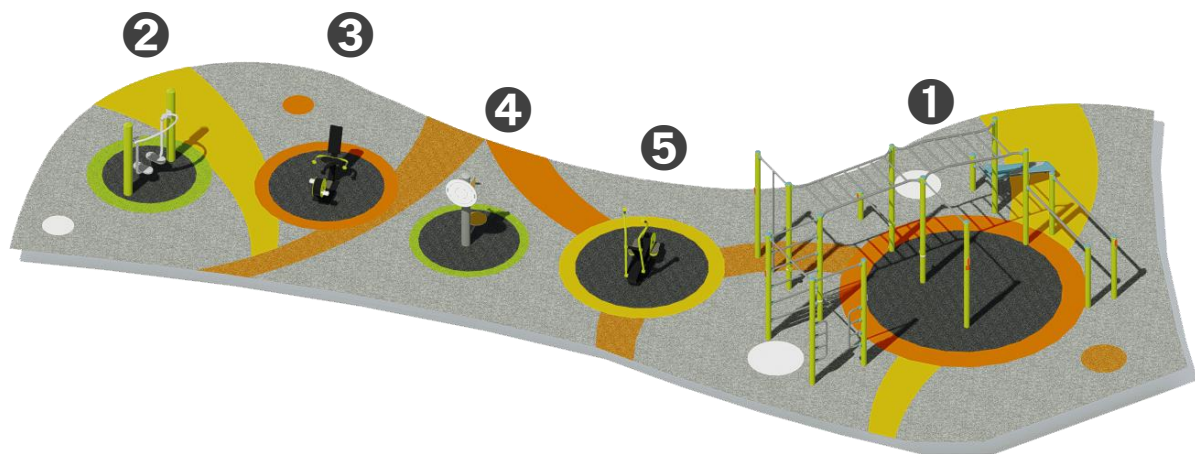

①鳥巢式鞦韆

②皮帶式鞦韆

③親子式鞦韆

油管鞦韆

③造型爬架

造型爬架

由各種不同功能的攀爬設施組成，提供孩童肢體挑戰的功能。

4 幼童遊戲區

幼童遊戲區

以學齡前為主遊樂設施，增進同齡孩童間的互動，伴隨孩子度過歡樂的童年時光。

① 遊戲砂坑

② 彈跳床

③ 搖搖樂

幼童遊戲區

⑤ 家長休憩區

家長休憩區

休憩區位於遊戲場左右兩端，家長可以照顧到孩子們在各個分區的狀況。

⑥ 體健設施區

體健設施區

針對成年人提供肌力爆炸的戶外鍛鍊組合，可提供卓越的戶外鍛鍊和肢體伸展。

1 戶外健身器材

2 滑步機

3 前肢鍛煉器

4 扭腰器

5 交叉訓練器

體健設施區

7 冒險挑戰區

冒險挑戰區

以青少年為主題的山訓場，服務周邊國中、大學生進行趣味體能訓練。

色彩及材料搭配

彩色地墊

白砂