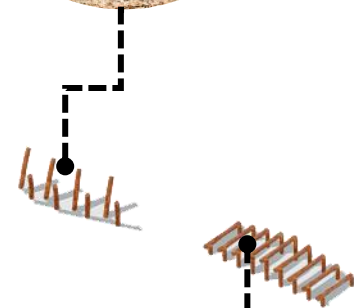

休憩區位於遊戲場左右兩端，家長可以照顧到孩子們在各個分區的狀況。

⑥ 體健設施區

體健設施區

針對成年人提供肌力爆炸的戶外鍛鍊組合，可提供卓越的戶外鍛鍊和肢體伸展。

1 戶外健身器材

2 滑步機

3 前肢鍛煉器

4 扭腰器

5 交叉訓練器

體健設施區

7 冒險挑戰區

冒險挑戰區

以青少年為主題的山訓場，服務周邊國中、大學生進行趣味體能訓練。

色彩及材料搭配

彩色地墊

白砂

細礫石

鋼管

樹皮

草皮

木材

模擬圖① | 戀上遊戲場-入口

模擬圖② | 主題遊具區

模擬圖③ | 區域視角