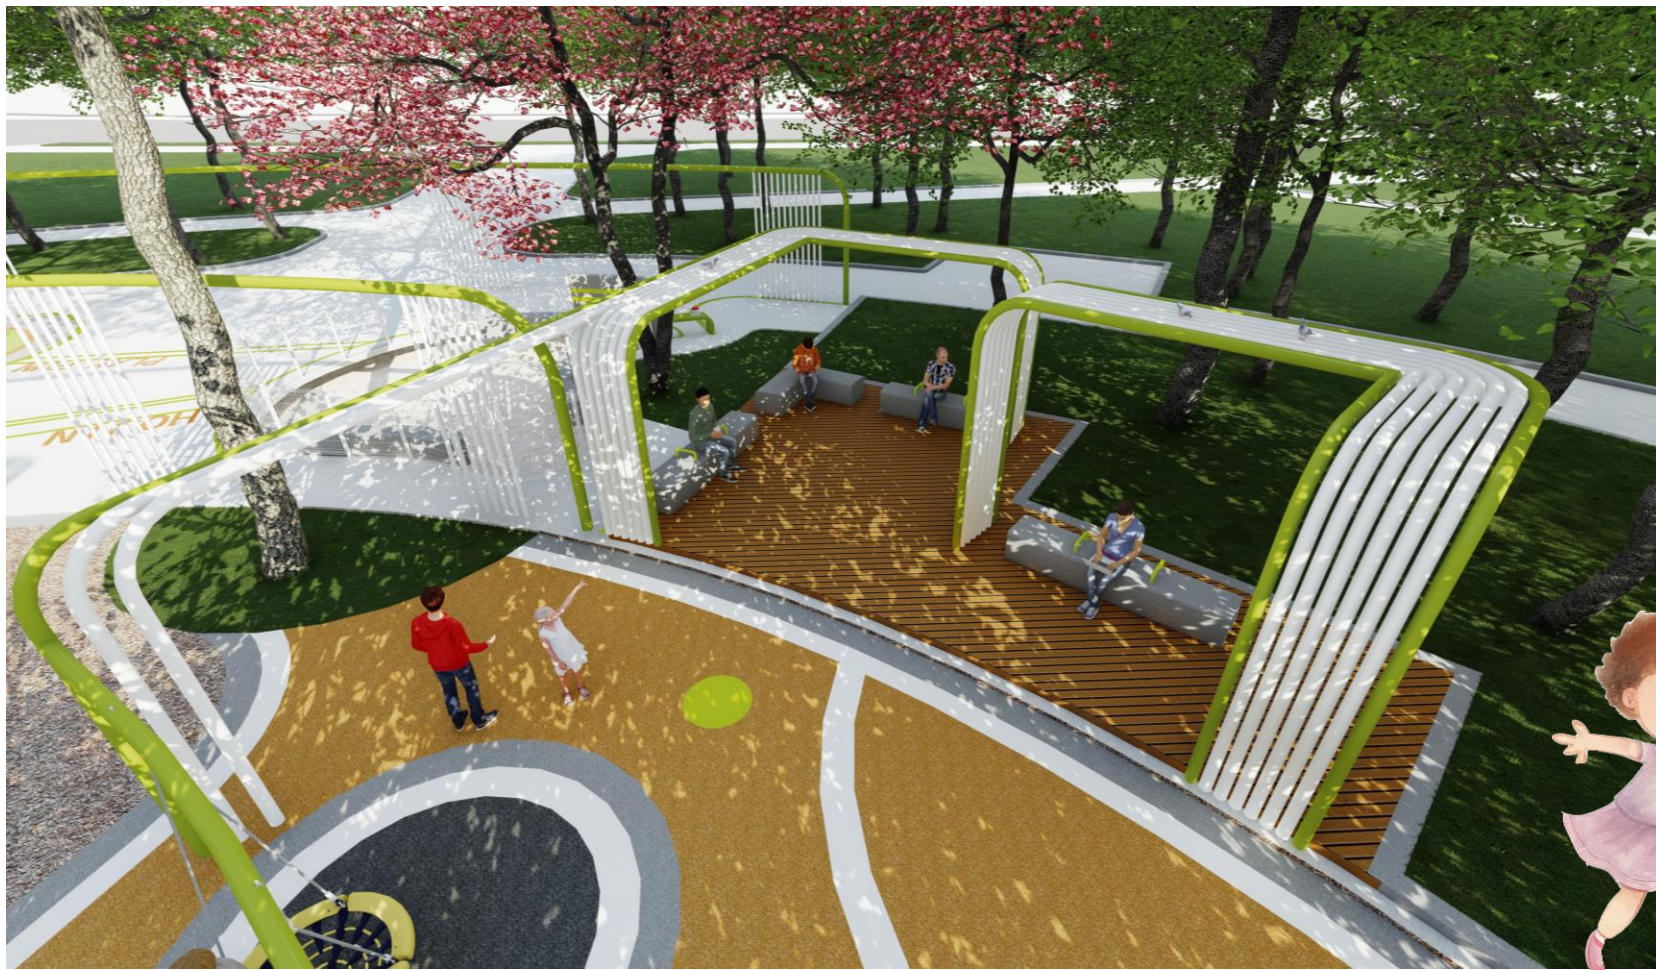

①鳥巢式鞦韆

②皮帶式鞦韆

③親子式鞦韆

油管鞦韆

③造型爬架

造型爬架

由各種不同功能的攀爬設施組成，提供孩童肢體挑戰的功能。

4 幼童遊戲區

幼童遊戲區

以學齡前為主遊樂設施，增進同齡孩童間的互動，伴隨孩子度過歡樂的童年時光。

① 遊戲砂坑

② 彈跳床

③ 搖搖樂

幼童遊戲區

⑤ 家長休憩區

家長休憩區

休憩區位於遊戲場左右兩端，家長可以照顧到孩子們在各個分區的狀況。

⑥ 體健設施區

體健設施區

針對成年人提供肌力爆炸的戶外鍛鍊組合，可提供卓越的戶外鍛鍊和肢體伸展。

1 戶外健身器材

2 滑步機

3 前肢鍛煉器

4 扭腰器

5 交叉訓練器

體健設施區

7 冒險挑戰區

冒險挑戰區

以青少年為主題的山訓場，服務周邊國中、大學生進行趣味體能訓練。

色彩及材料搭配

彩色地墊

白砂