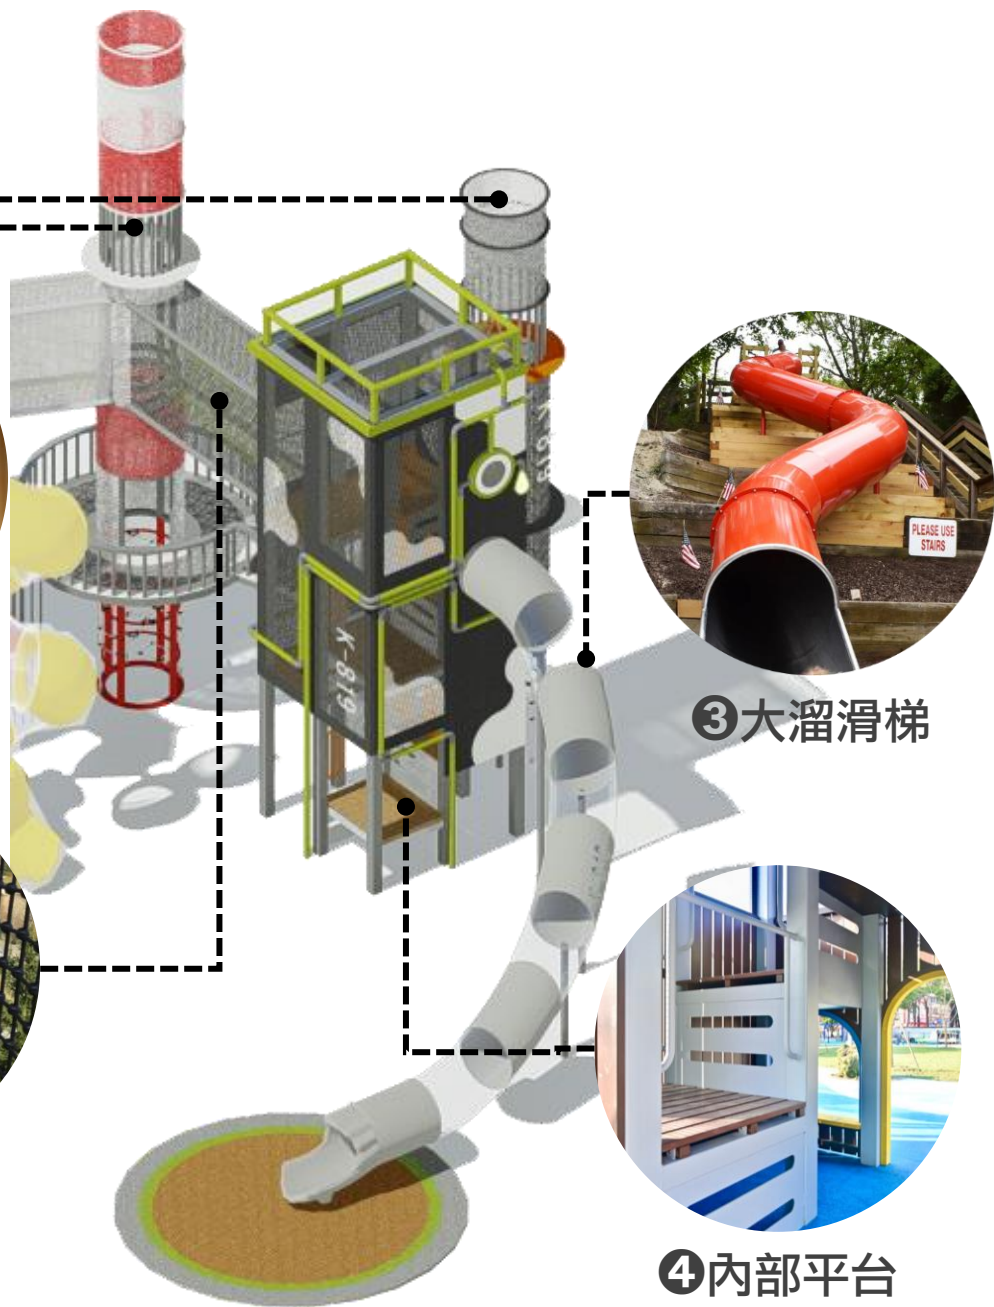

▲早期油廠

主題遊具區

儲油槽是煉油廠儲存油料的設施，也作為遊具中的主體。

▲ 儲油槽

① 管狀鑽籠

② 攀爬版

③ 旋轉滑梯

④ 螺旋通道

主題遊具區

將塔台轉化為趣味攀爬設施，
創造不一樣的冒險體驗。

▲ 燃燒塔

① 格網平台

② 下潛爬網

③ 攀爬網

主題遊具區

將工作塔與煙囪串聯，提供豐富多樣的遊戲進行方式。

▲工作塔 & 煙囪

①煙囪狀鑽籠

②高空索道

主題遊具區

② 油管鞦韆

油管鞦韆

讓孩童們在前後搖擺之中訓練平衡及穩定性。

▲工業管道

①鳥巢式鞦韆

②皮帶式鞦韆

③親子式鞦韆

油管鞦韆

③造型爬架

造型爬架

由各種不同功能的攀爬設施組成，提供孩童肢體挑戰的功能。

4 幼童遊戲區