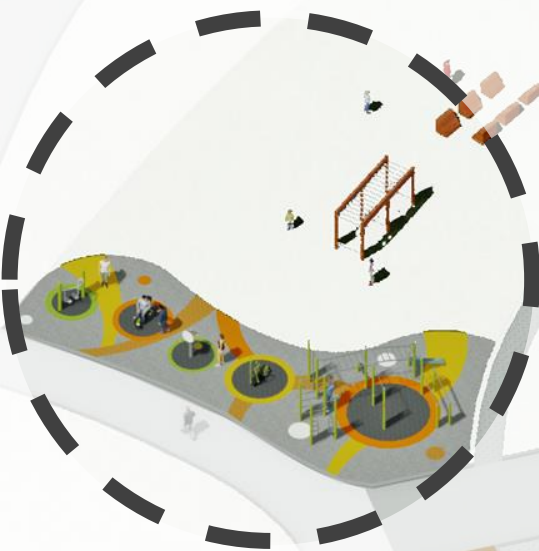

①鳥巢式鞦韆

②皮帶式鞦韆

③親子式鞦韆

油管鞦韆

③造型爬架

造型爬架

由各種不同功能的攀爬設施組成，提供孩童肢體挑戰的功能。

4 幼童遊戲區

幼童遊戲區

以學齡前為主遊樂設施，增進同齡孩童間的互動，伴隨孩子度過歡樂的童年時光。

① 遊戲砂坑

② 彈跳床

③ 搖搖樂

幼童遊戲區

⑤ 家長休憩區

家長休憩區

休憩區位於遊戲場左右兩端，家長可以照顧到孩子們在各個分區的狀況。

⑥ 體健設施區

體健設施區

針對成年人提供肌力爆炸的戶外鍛鍊組合，可提供卓越的戶外鍛鍊和肢體伸展。

1 戶外健身器材

2 滑步機

3 前肢鍛煉器

4 扭腰器

5 交叉訓練器

體健設施區

7 冒險挑戰區

冒險挑戰區

以青少年為主題的山訓場，服務周邊國中、大學生進行趣味體能訓練。

色彩及材料搭配

彩色地墊

白砂