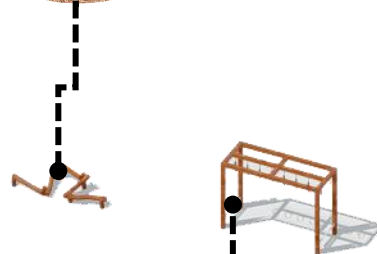

①鳥巢式鞦韆

②皮帶式鞦韆

③親子式鞦韆

油管鞦韆

③造型爬架

造型爬架

由各種不同功能的攀爬設施組成，提供孩童肢體挑戰的功能。

4 幼童遊戲區

休憩區位於遊戲場左右兩端，家長可以照顧到孩子們在各個分區的狀況。

⑥ 體健設施區

體健設施區

針對成年人提供肌力爆炸的戶外鍛鍊組合，可提供卓越的戶外鍛鍊和肢體伸展。

1 戶外健身器材

2 滑步機

3 前肢鍛煉器

4 扭腰器

5 交叉訓練器

體健設施區

7 冒險挑戰區

冒險挑戰區

以青少年為主題的山訓場，服務周邊國中、大學生進行趣味體能訓練。

色彩及材料搭配

彩色地墊

白砂

細礫石

鋼管

樹皮

草皮

木材

模擬圖① | 戀上遊戲場-入口

模擬圖② | 主題遊具區

模擬圖③ | 區域視角