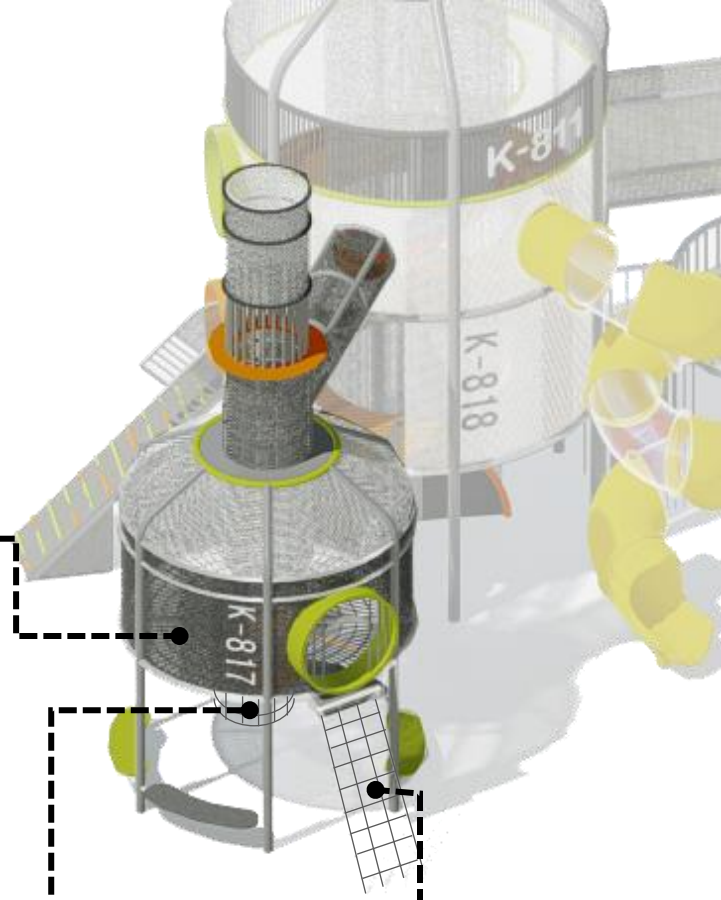

▲早期油廠

主題遊具區

儲油槽是煉油廠儲存油料的設施，也作為遊具中的主體。

▲ 儲油槽

① 管狀鑽籠

② 攀爬版

③ 旋轉滑梯

④ 螺旋通道

主題遊具區

將塔台轉化為趣味攀爬設施，
創造不一樣的冒險體驗。

▲ 燃燒塔

① 格網平台

② 下潛爬網

③ 攀爬網

主題遊具區

將工作塔與煙囪串聯，提供豐富多樣的遊戲進行方式。

▲工作塔 & 煙囪

①煙囪狀鑽籠

②高空索道

主題遊具區

② 油管鞦韆

油管鞦韆

讓孩童們在前後搖擺之中訓練平衡及穩定性。

▲工業管道