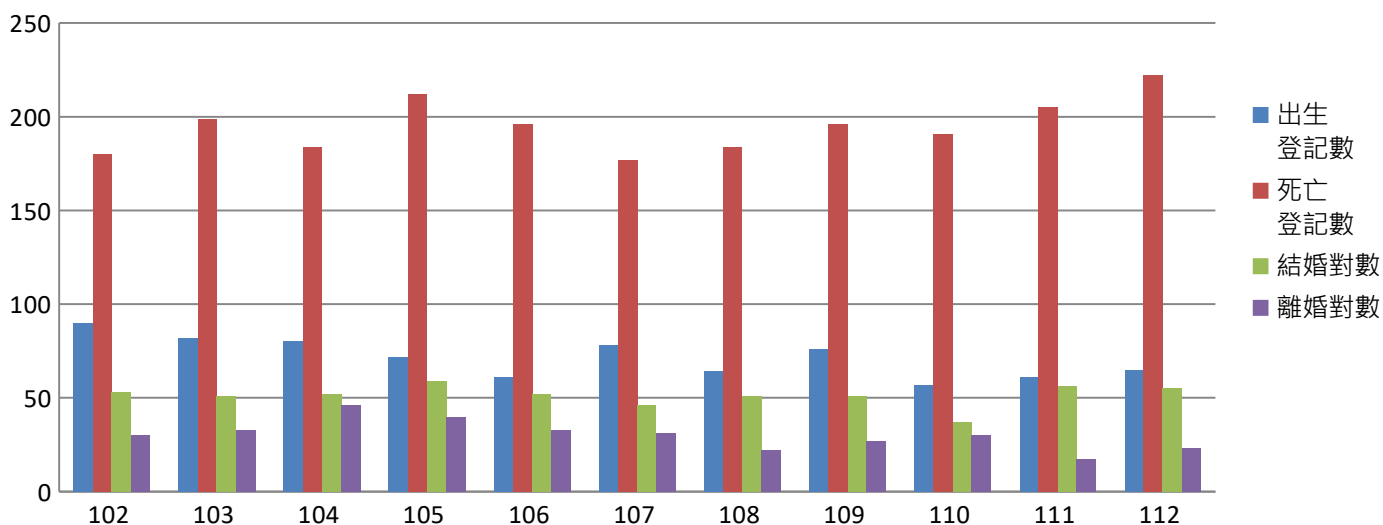

高雄市六龜區102年至112年出生率、死亡率、結婚率、離婚率

年度	出生登記數	死亡登記數	結婚對數	離婚對數	年中人口數	出生率	死亡率	結婚率	離婚率
102	90	180	53	30	14073	6.395	12.790	3.766	2.132
103	82	199	51	33	13803	5.941	14.417	3.695	2.391
104	80	184	52	46	13565	5.898	13.564	3.833	3.391
105	72	212	59	40	13342	5.396	15.890	4.422	2.998
106	61	196	52	33	13117	4.650	14.942	3.964	2.515
107	78	177	46	31	12978	6.01	13.64	3.544	2.388
108	64	184	51	22	12789	5.000	14.380	3.596	1.720
109	76	196	51	27	12512	6.074	15.664	4.076	2.157
110	57	191	37	30	12135	4.697	15.740	3.049	2.472
111	61	205	56	17	11920	5.117	17.198	4.698	1.426
112	65	222	55	23	11700	5.556	18.974	4.701	1.966

出生、死亡、結婚、離婚數

出生率、死亡率、結婚率、離婚率