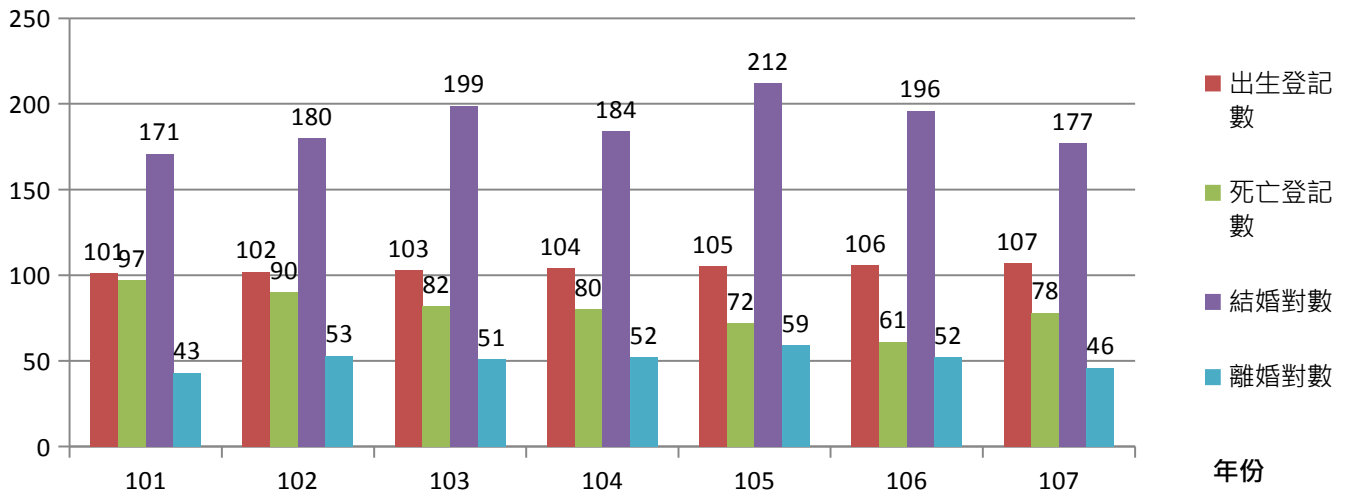

## 高雄市六龜區101年至107年出生率、死亡率、結婚率、離婚率

年度	出生登記數	死亡登記數	結婚對數	離婚對數	年中人口數	出生率	死亡率	結婚率	離婚率
101	97	171	43	34	14312	6.778	11.948	3.004	2.376
102	90	180	53	30	14073	6.395	12.790	3.766	2.132
103	82	199	51	33	13803	5.941	14.417	3.695	2.391
104	80	184	52	46	13565	5.898	13.564	3.833	3.391
105	72	212	59	40	13342	5.396	15.890	4.422	2.998
106	61	196	52	33	13117	4.650	14.942	3.964	2.515
107	78	177	46	31	12978	6.010	13.638	3.544	2.388

### 出生、死亡、結婚、離婚數