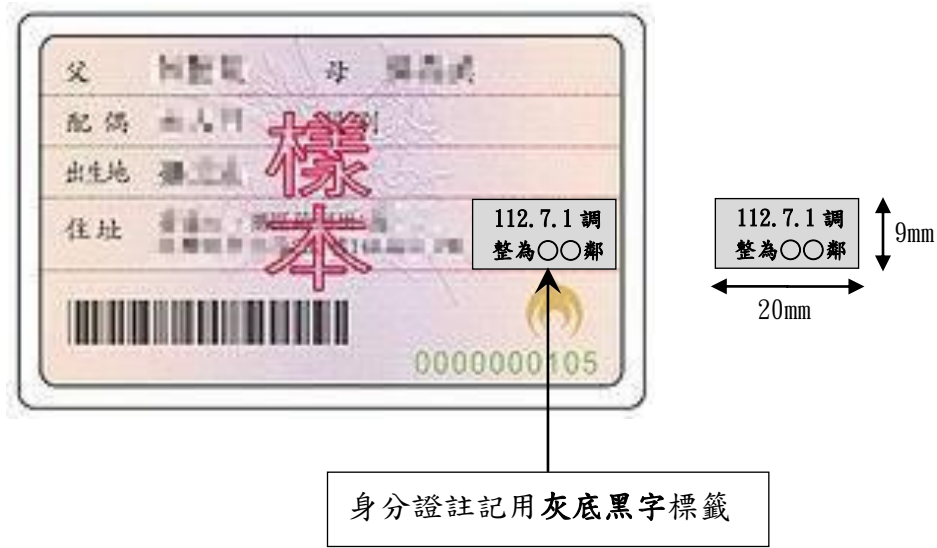

國民身分證與戶口名簿註記樣本

戶口名簿註記用藍色章戳