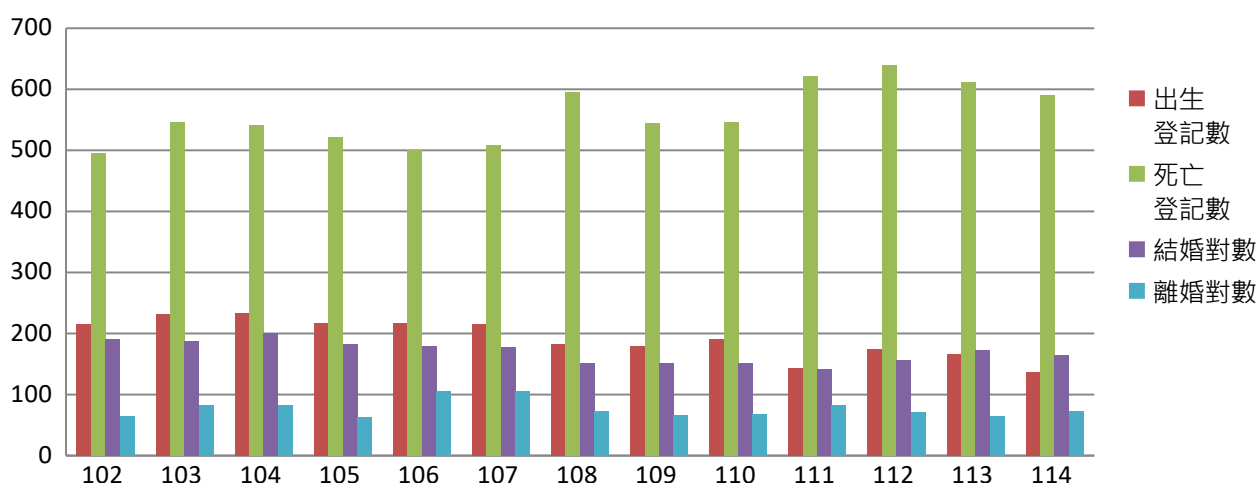

高雄市美濃區102年至114年出生率、死亡率、結婚率、離婚率

年度	出生登記數	死亡登記數	結婚對數	離婚對數	年中人口數	出生率	死亡率	結婚率	離婚率
102	216	495	191	65	41913	5.154	11.810	4.557	1.551
103	232	547	187	82	41463	5.595	13.192	4.510	1.978
104	233	541	201	83	41034	5.678	13.184	4.898	2.023
105	217	521	182	63	40605	5.344	12.831	4.482	1.552
106	217	500	179	105	40186	5.400	12.442	4.454	2.613
107	215	509	178	106	39973	5.379	12.734	4.453	2.652
108	183	596	151	73	39352	4.650	15.145	3.837	1.855
109	179	545	152	67	38843	4.608	14.030	3.913	1.724
110	190	546	151	68	38280	4.963	14.237	3.944	1.776
111	144	621	142	82	37633	3.826	16.501	3.773	2.178
112	174	640	156	71	37163	4.682	17.221	4.197	1.910
113	166	612	173	64	36777	4.513	16.640	4.704	1.740
114	137	591	164	73	36310	3.773	16.276	4.516	2.010

出生、死亡、結婚、離婚數

出生率、死亡率、結婚率、離婚率