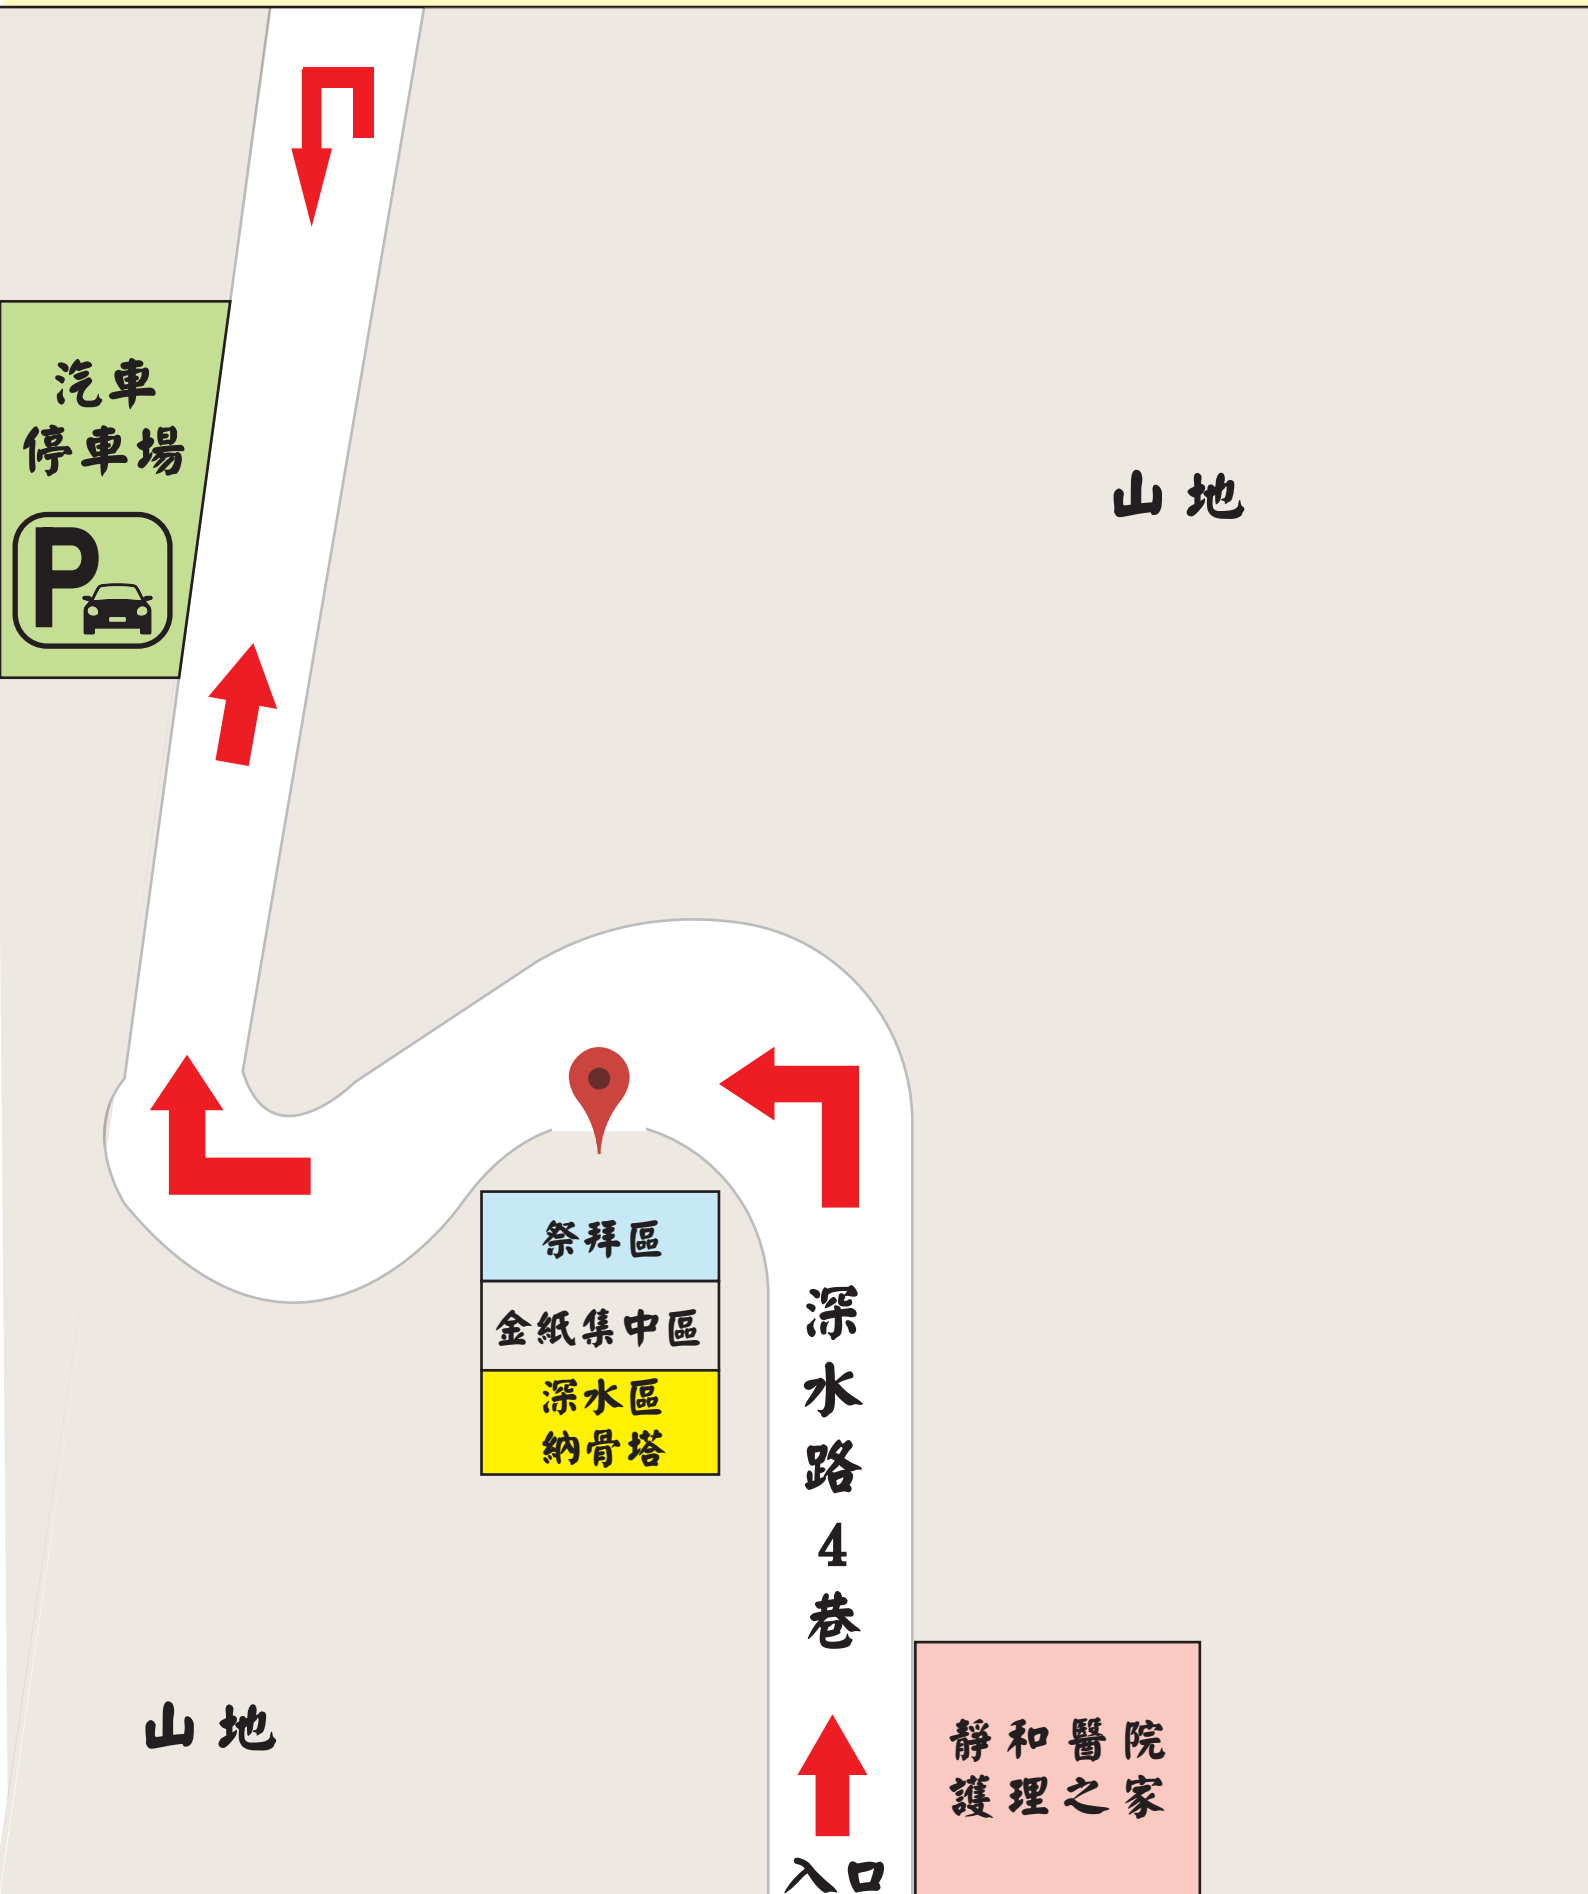

深水區納骨塔節日活動停車場位置圖

台22深水路