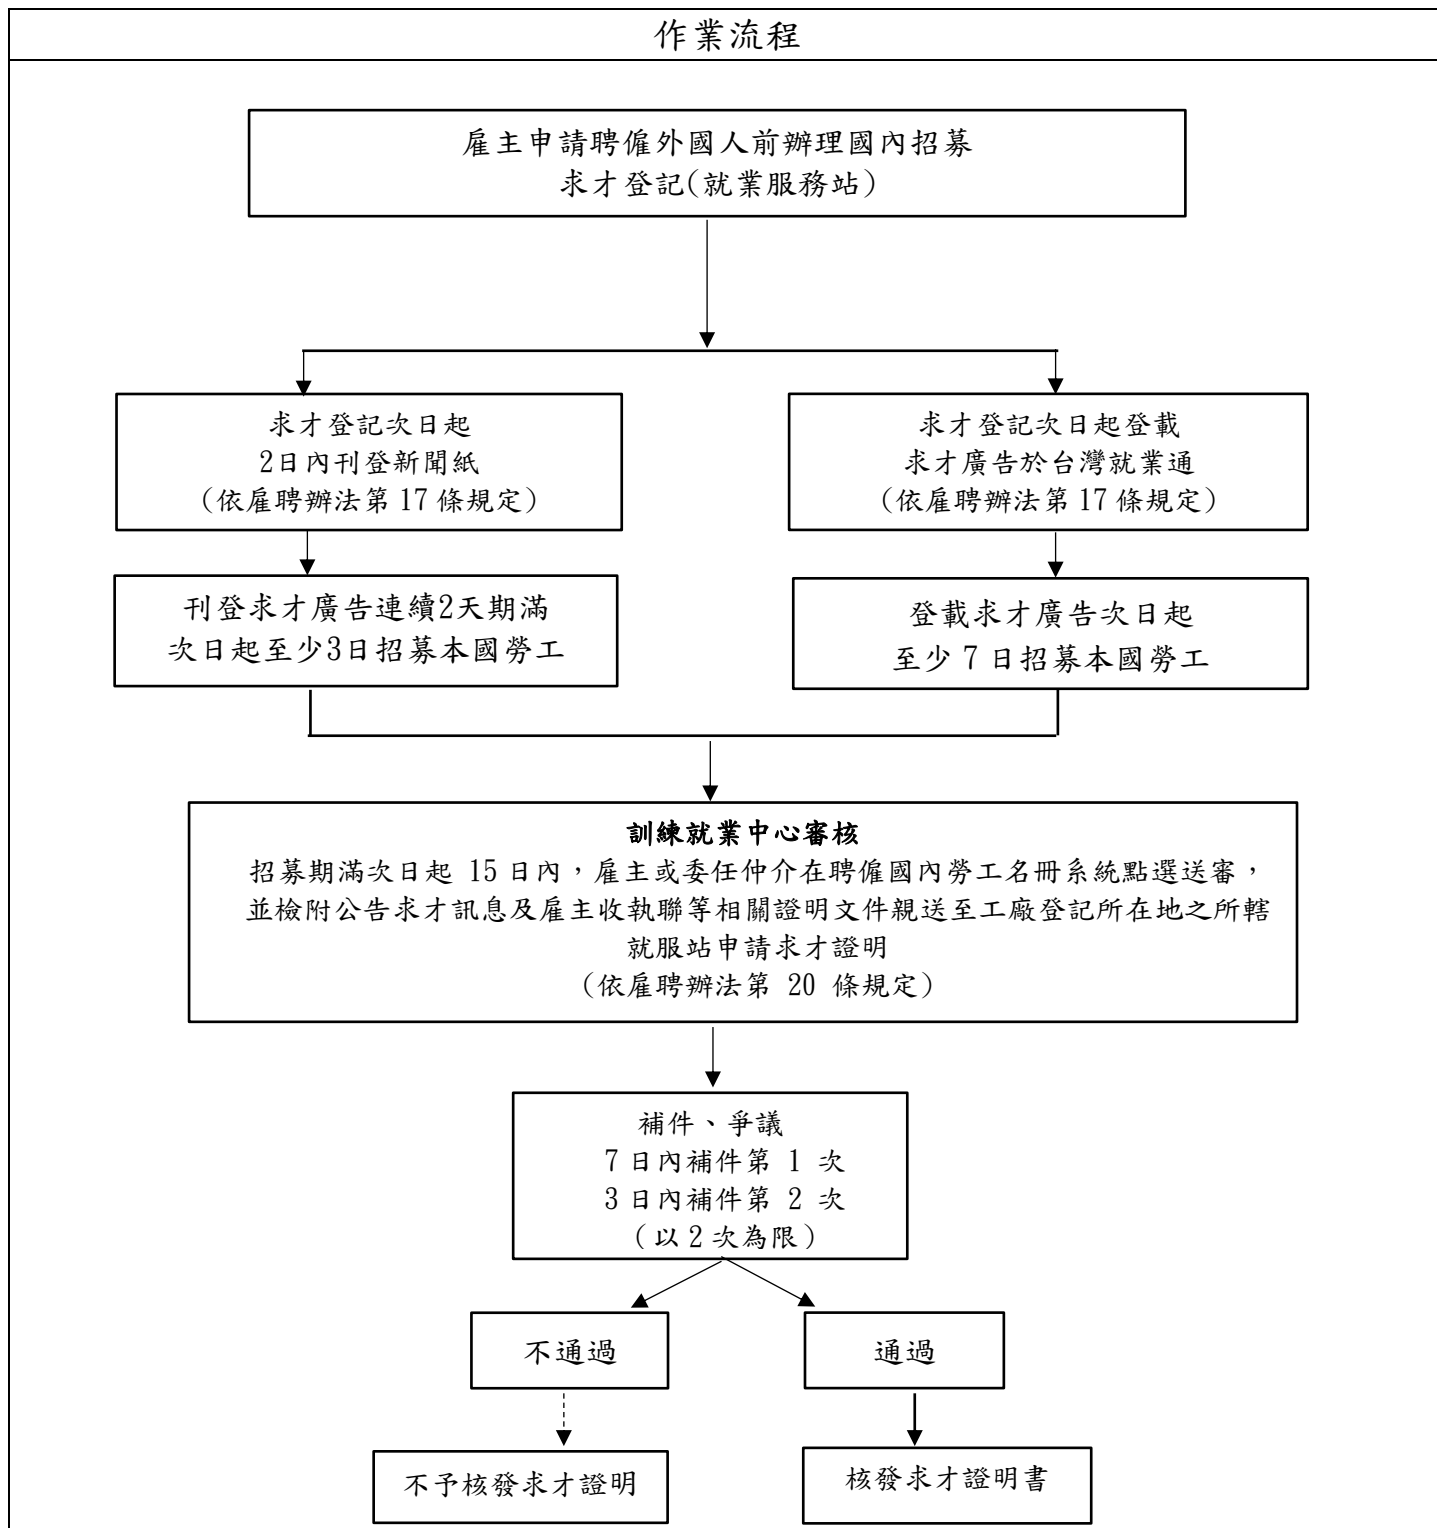

高雄市政府勞工局訓練就業中心

聘僱外國人前國內招募及核發求才證明作業流程圖

本中心受理申請處理時限：

資料完備，提出送審後30日內(不含假日)審核，如遇特殊情形，得展延一次(30日不含假日)。