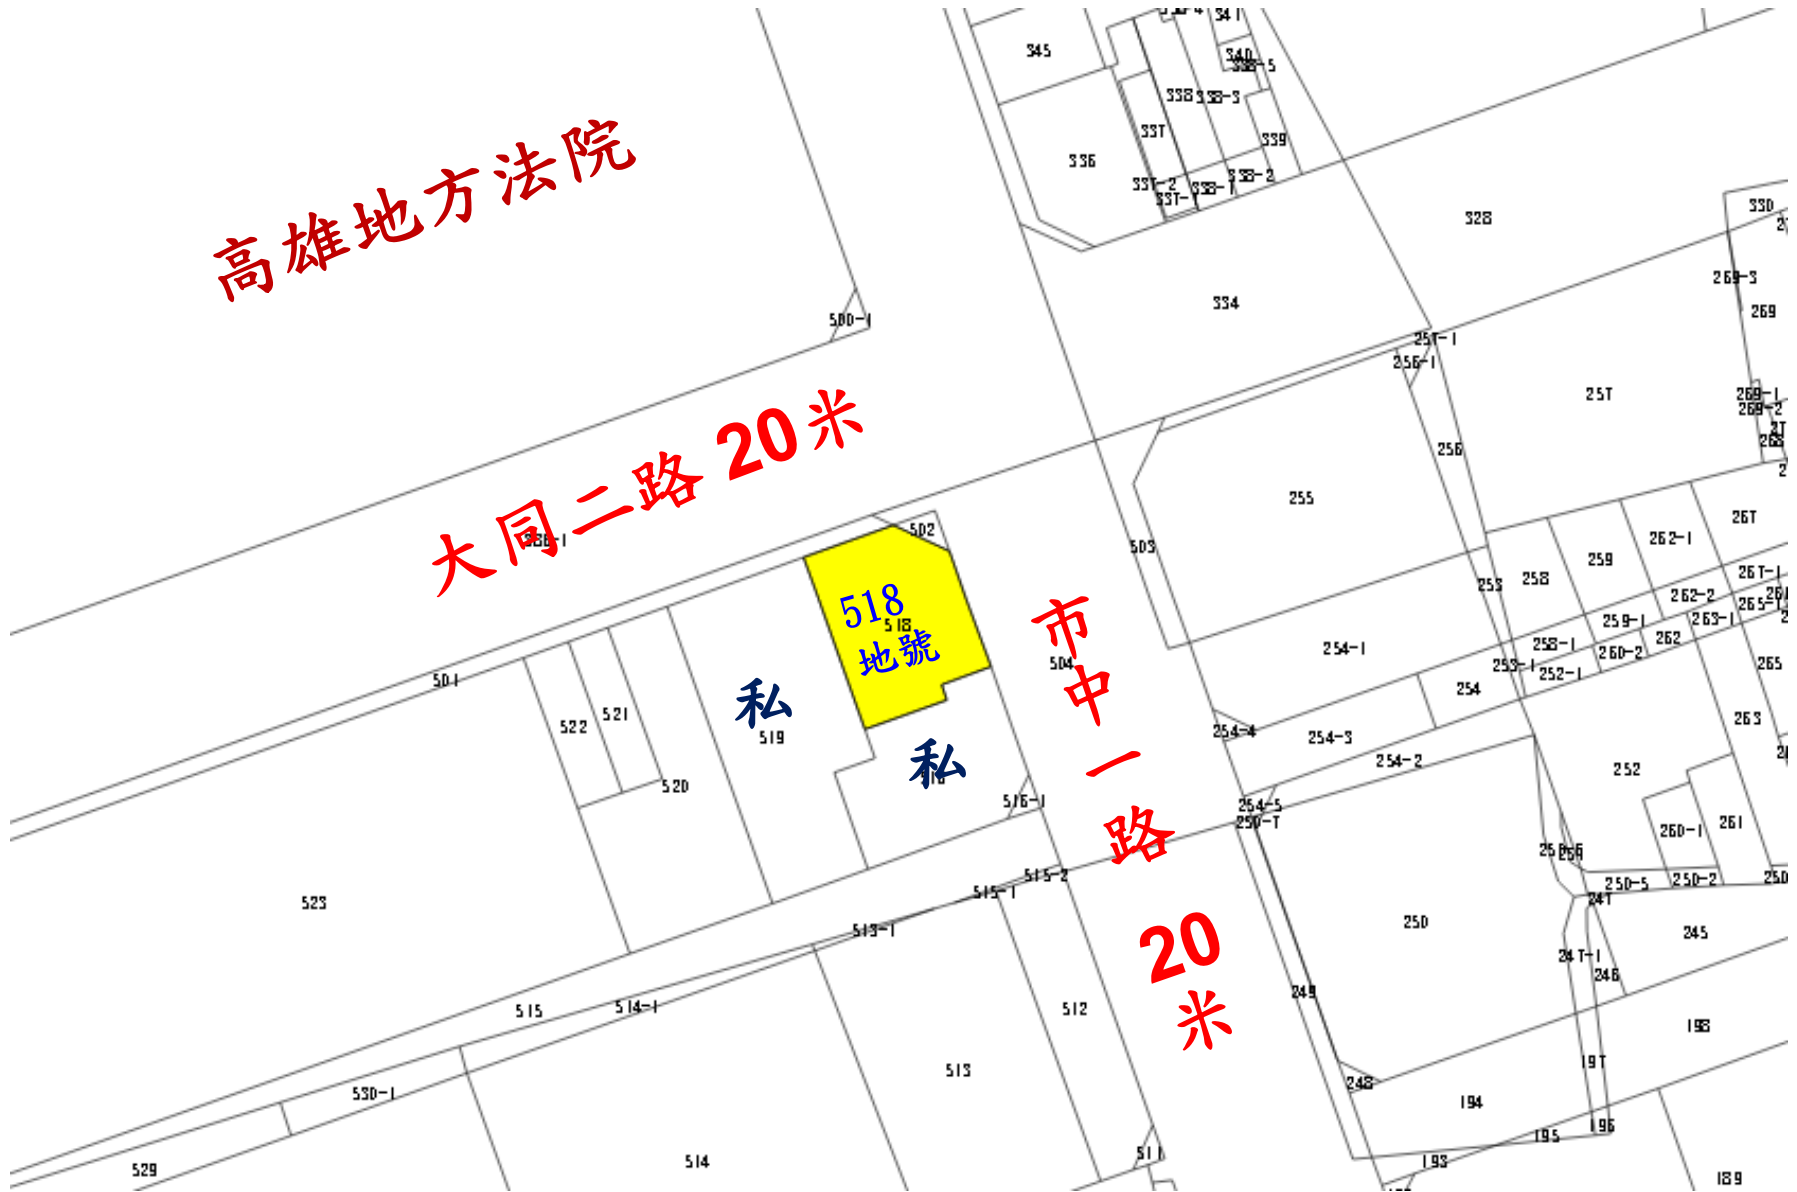

# 第1標 本市苓雅區福河段1032地號

# 第2標 苓雅區福裕段90地號持分土地 及地上933建號建物

# 第3標 前金區後金段518地號

高雄地方法院

大同二路 20米

市中一路  
20米

# 第5標 新興區大統段二小段223、 224、225地號