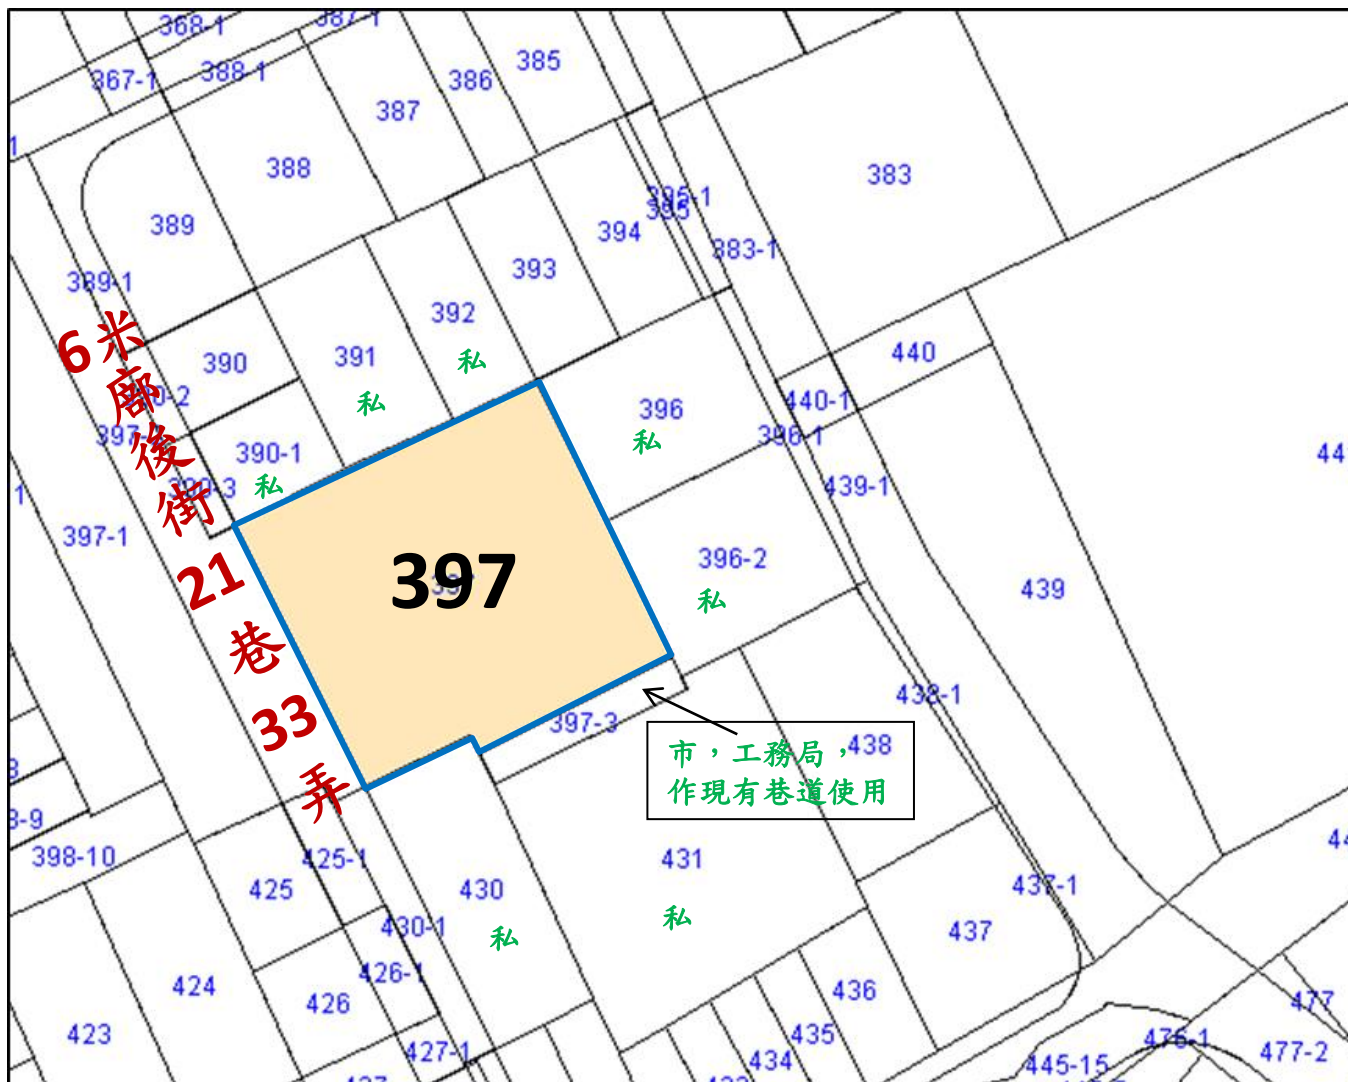

第7標 左營區廊後段397地號