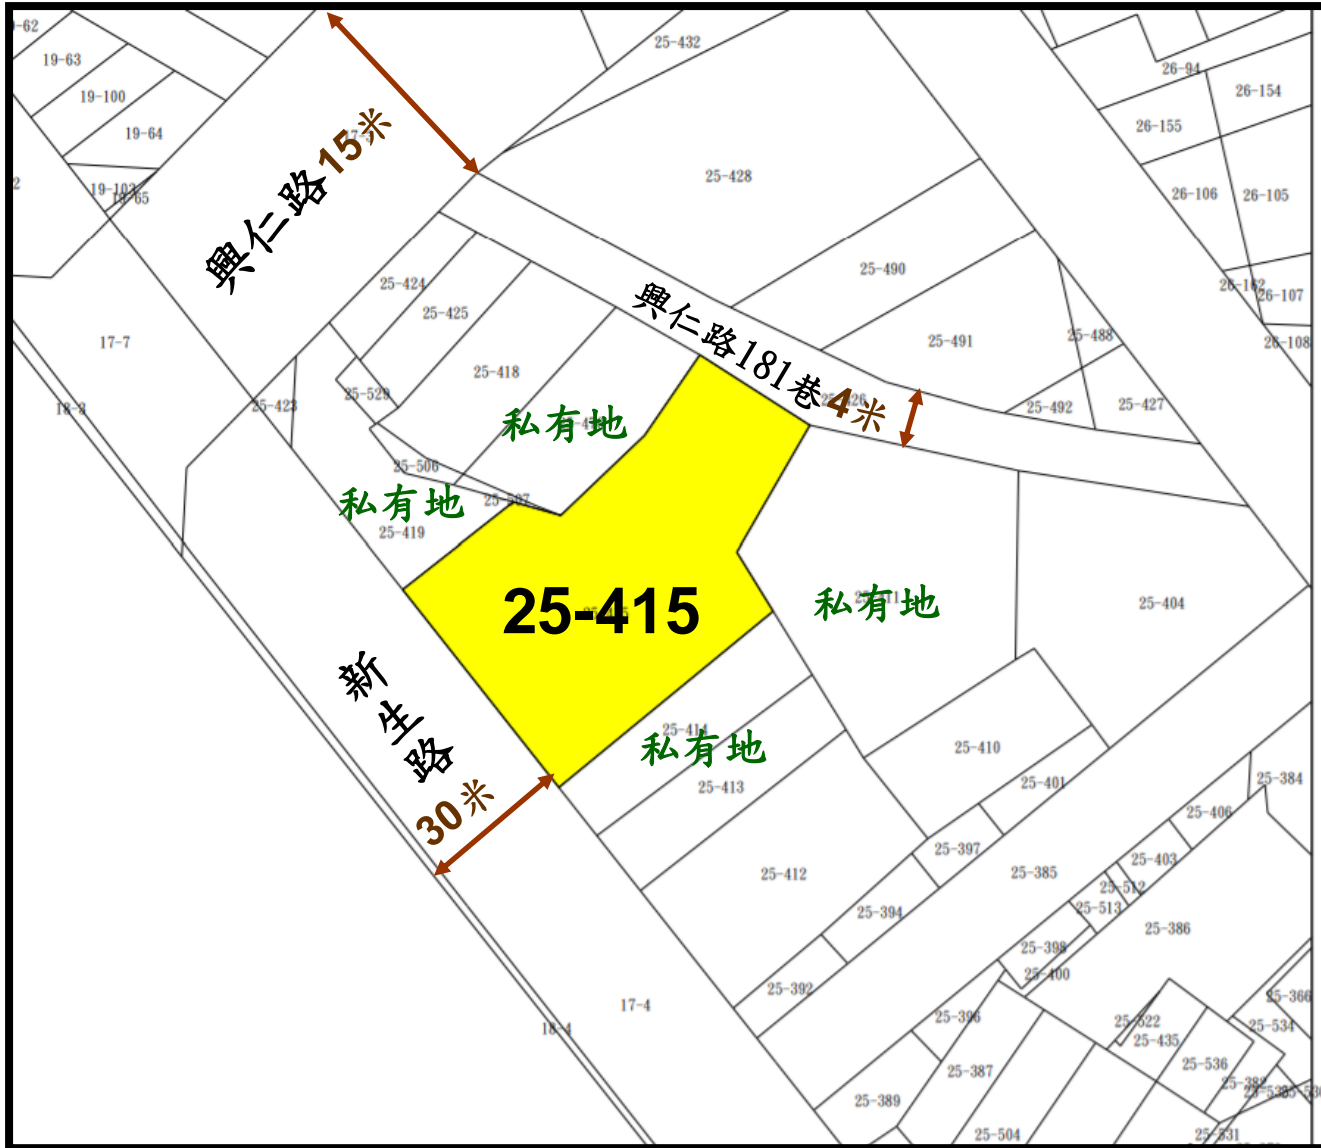

第6標 前鎮區鎮昌段25-415地號