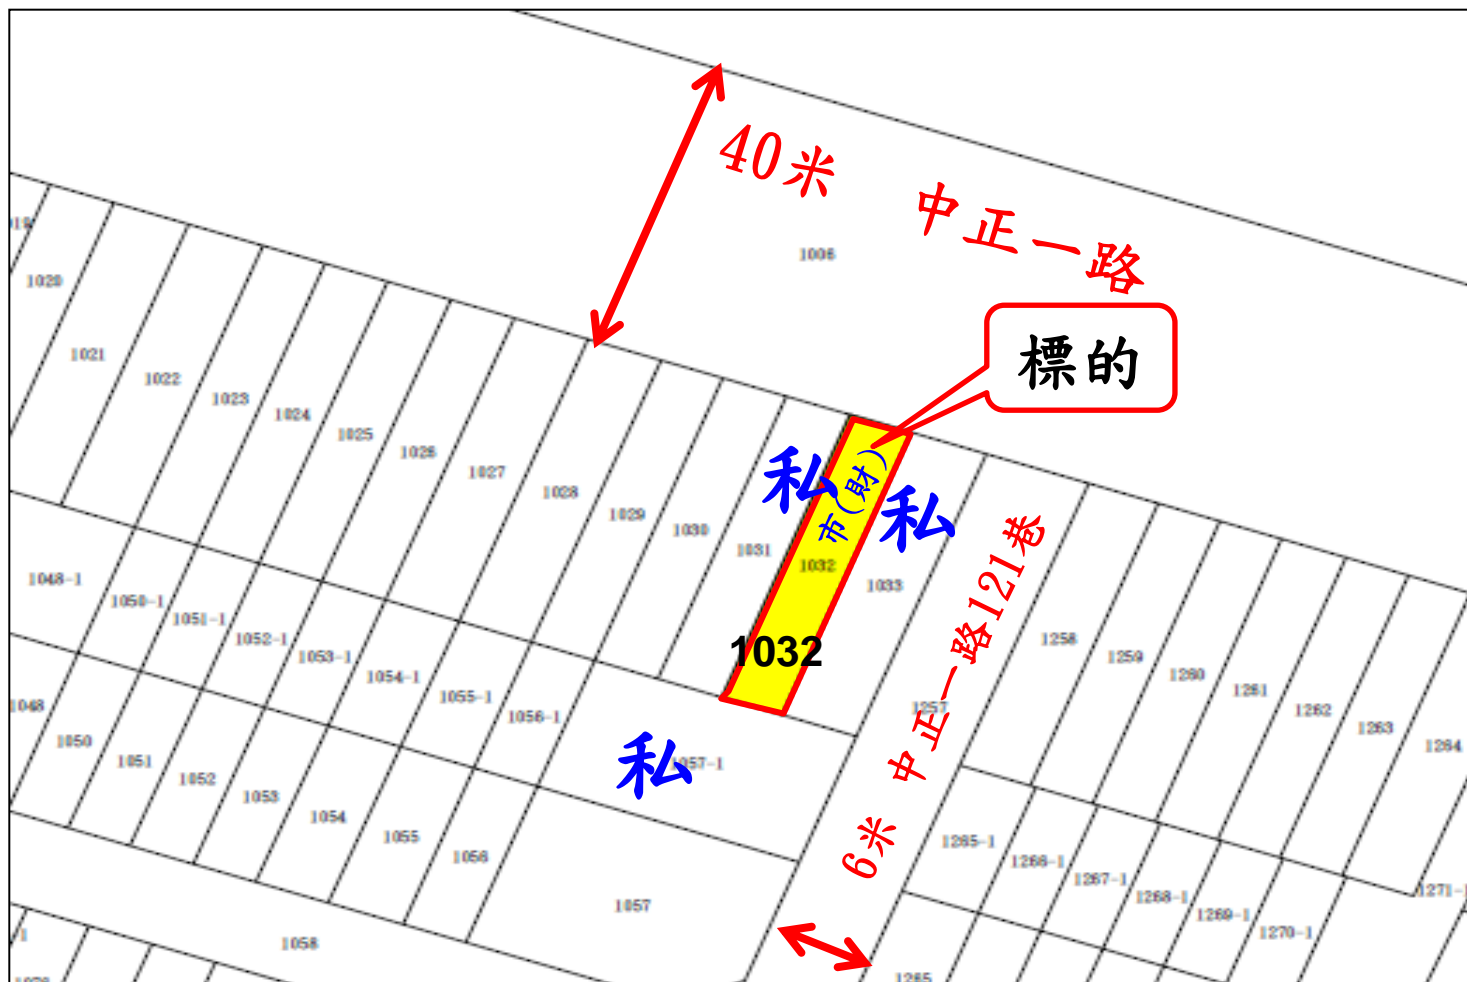

# 第1標 本市苓雅區福河段1032地號

# 第2標 苓雅區福裕段90地號持分土地 及地上933建號建物

# 第3標 前金區後金段518地號

高雄地方法院

大同二路 20米

市中一路  
20米

# 第4標 前金區前金段393-3地號