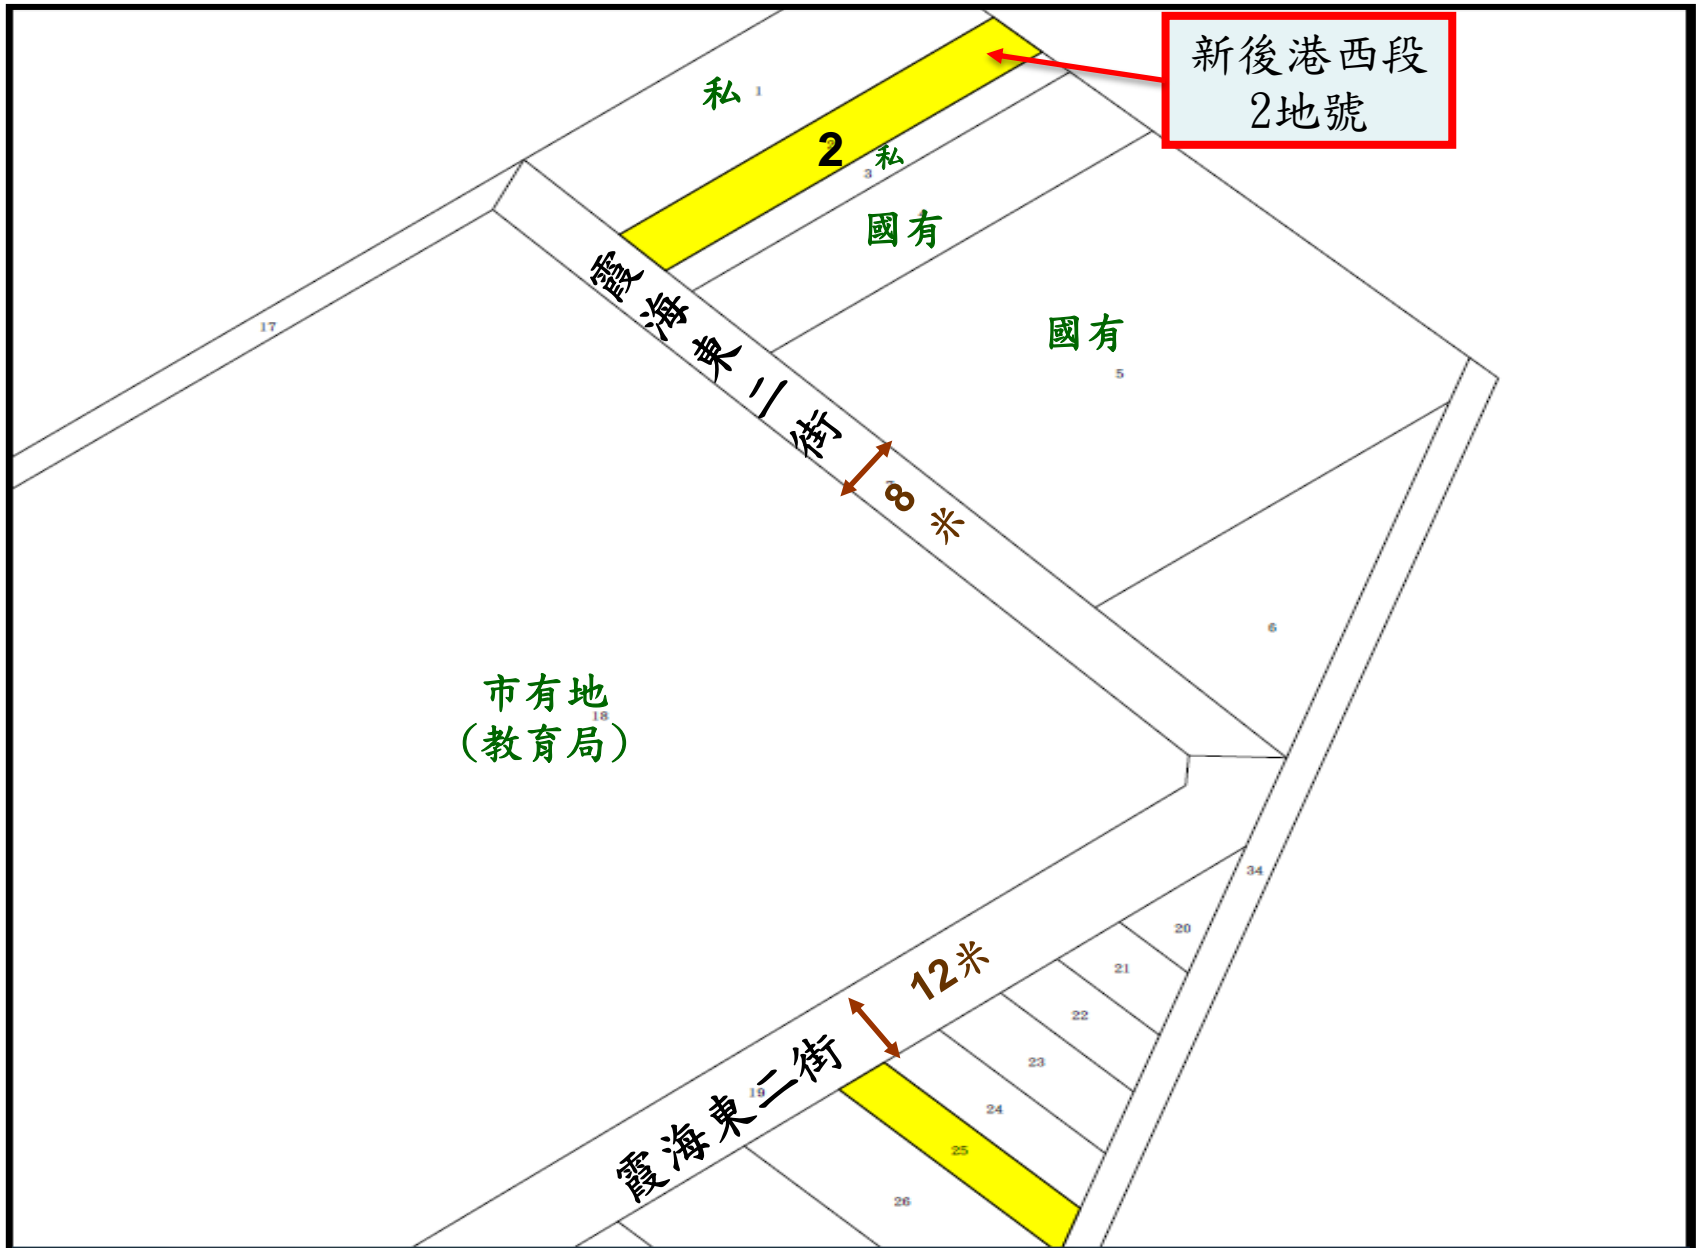

第10標 仁武區新後港西段2地號