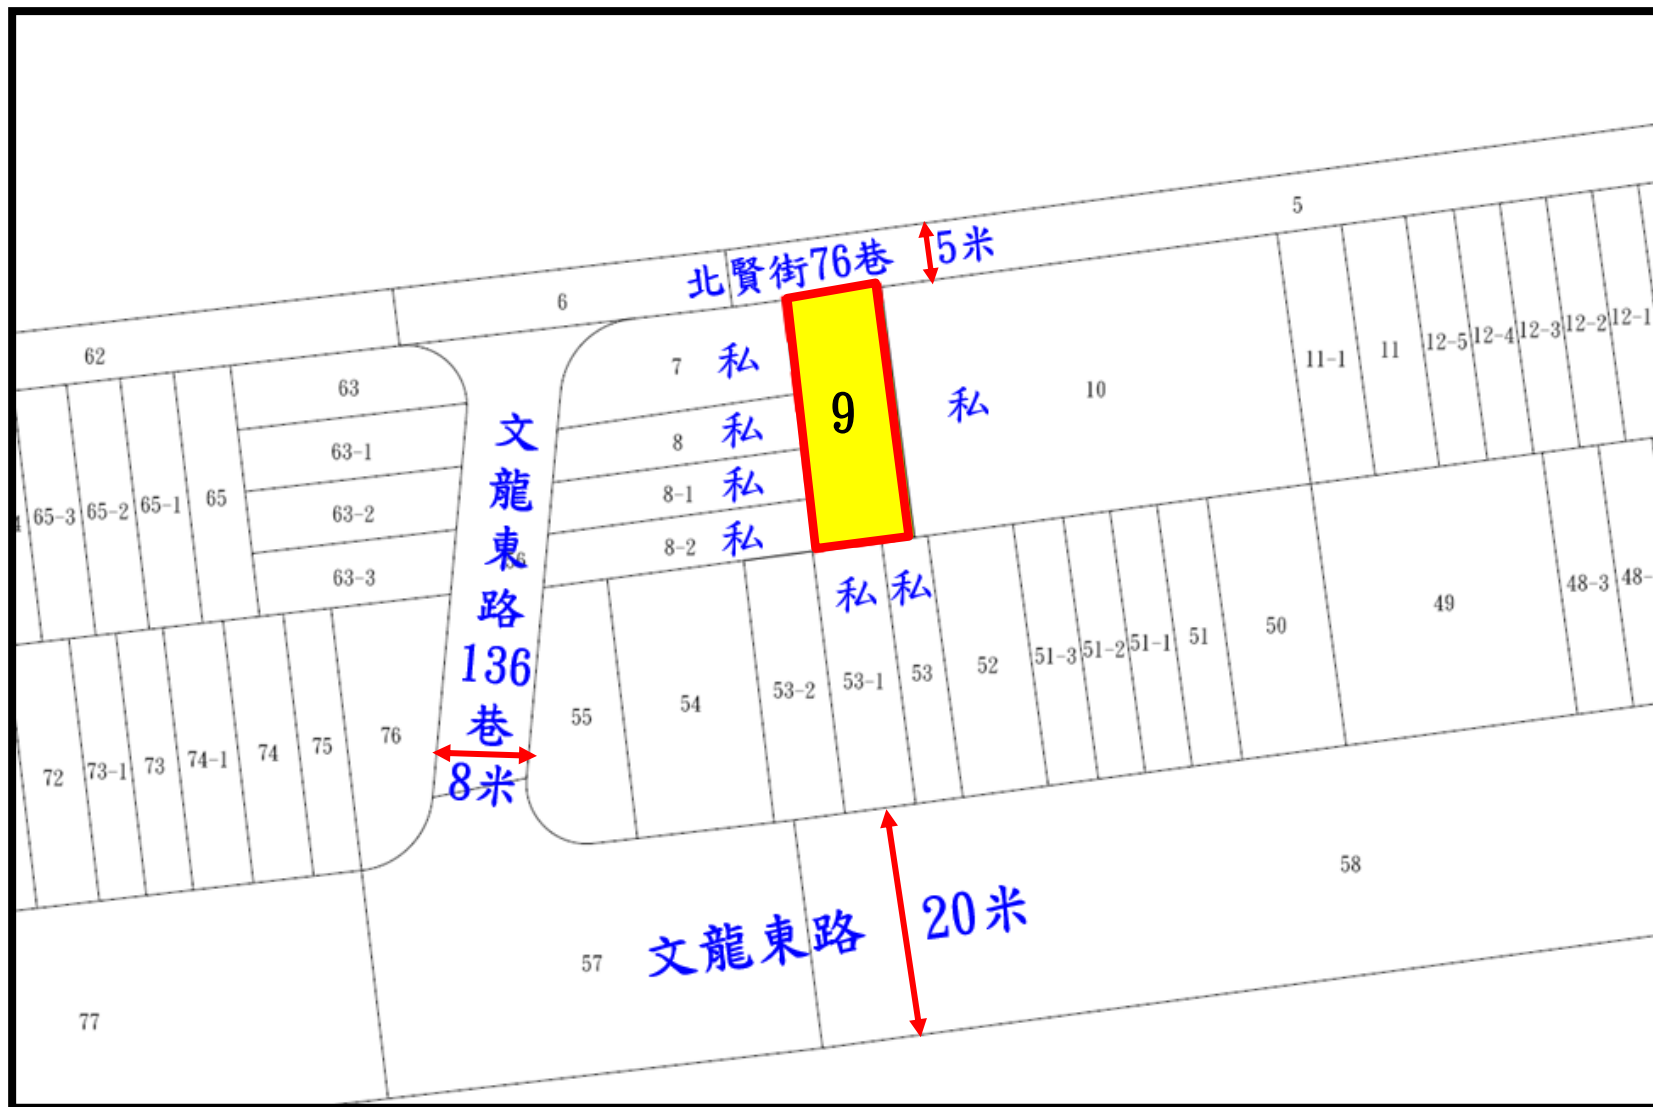

第8標 鳳山區鳳青段9地號