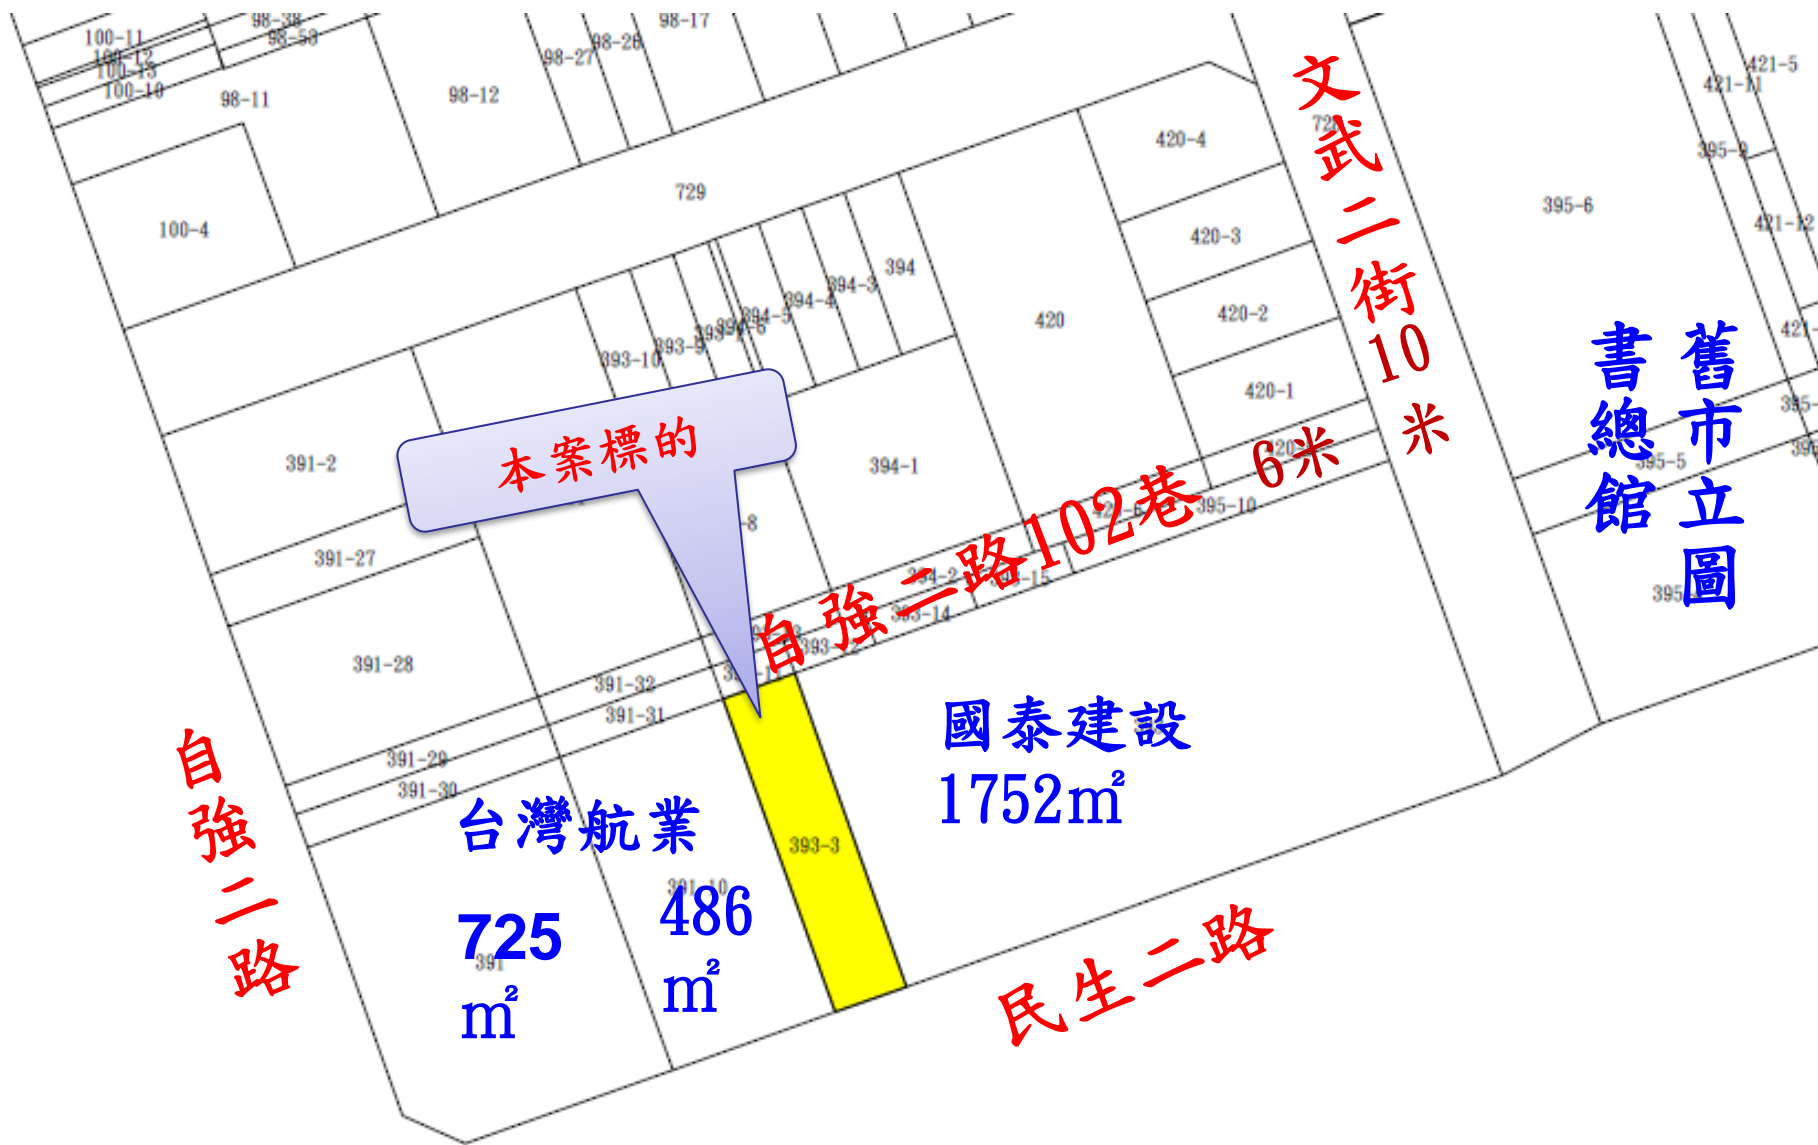

# 第1標 本市苓雅區福河段1032地號

# 第2標 苓雅區福裕段90地號持分土地 及地上933建號建物

# 第3標 前金區後金段518地號

高雄地方法院

大同二路 20米

市中一路  
20米

# 第5標 新興區大統段二小段223、 224、225地號