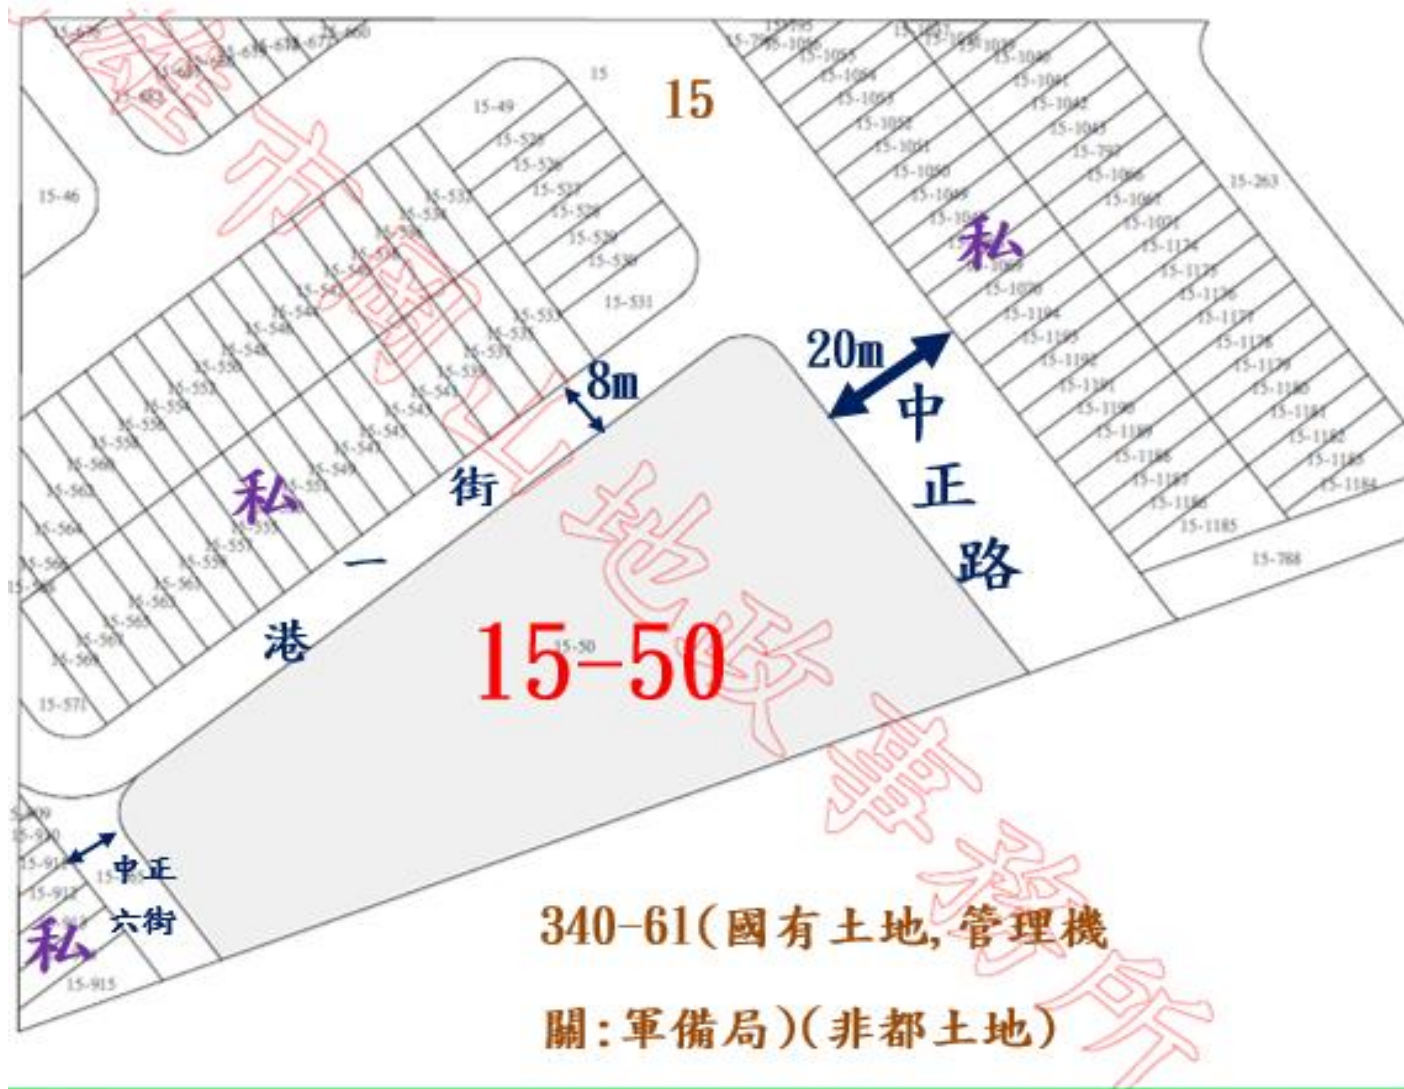

第13標 梓官區頂蚵子寮段15-50地號