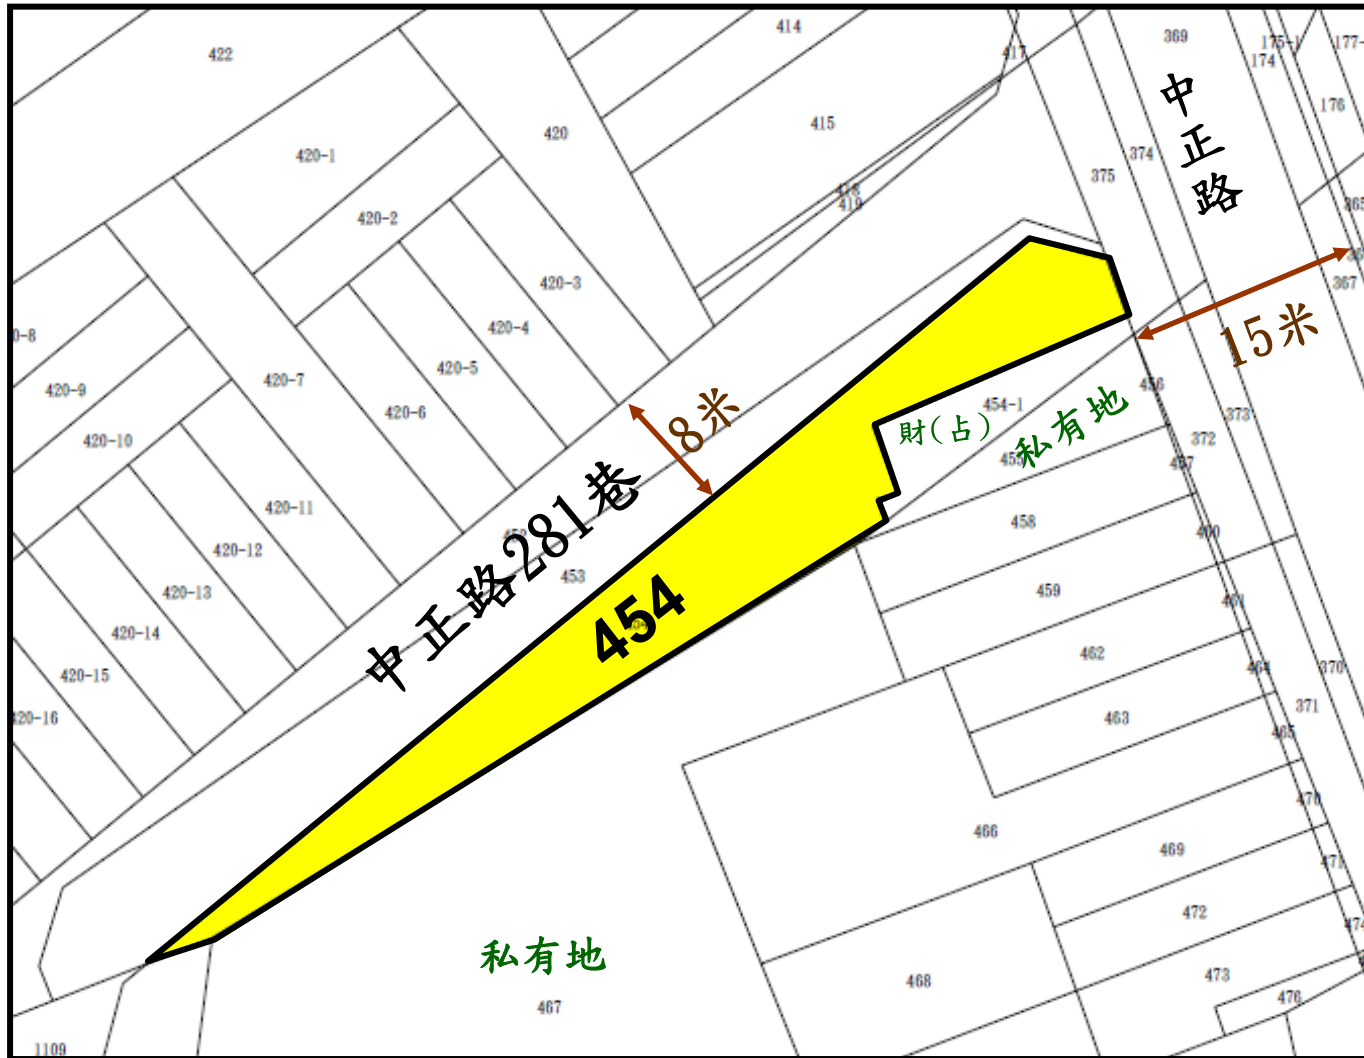

第14標 彌陀區靖和段454地號