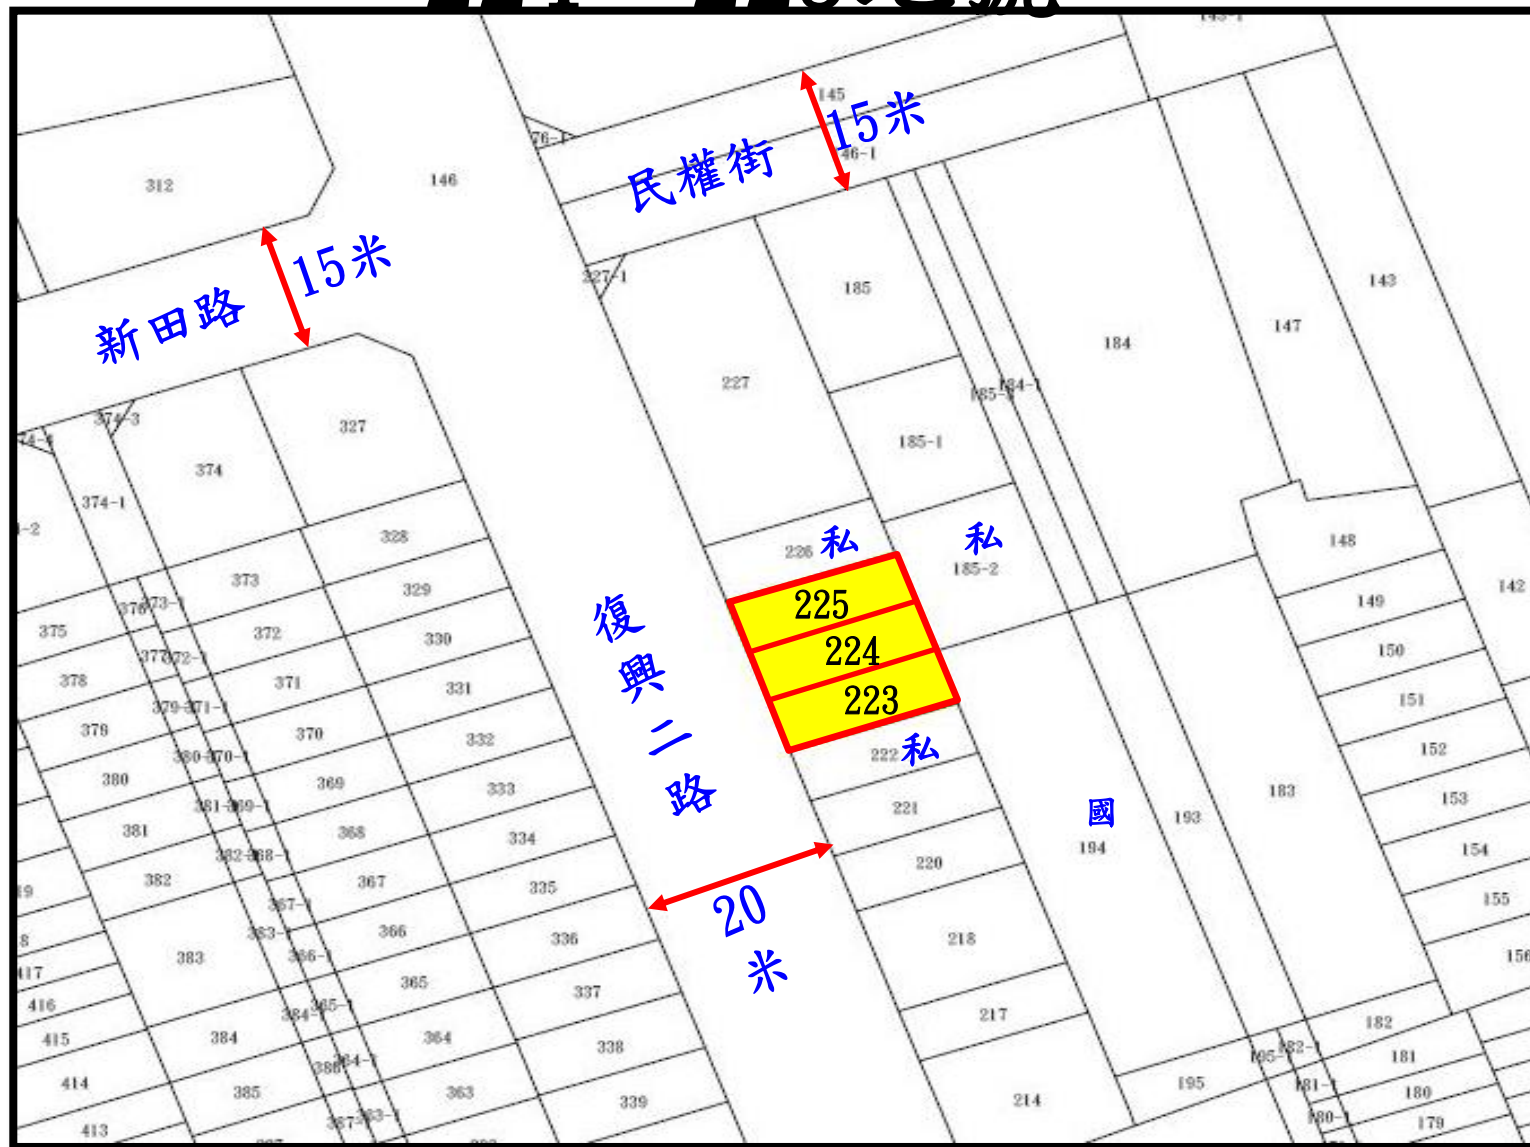

# 第1標 本市苓雅區福河段1032地號

# 第2標 苓雅區福裕段90地號持分土地 及地上933建號建物

# 第3標 前金區後金段518地號

高雄地方法院

大同二路 20米

市中一路  
20米

# 第5標 新興區大統段二小段223、 224、225地號