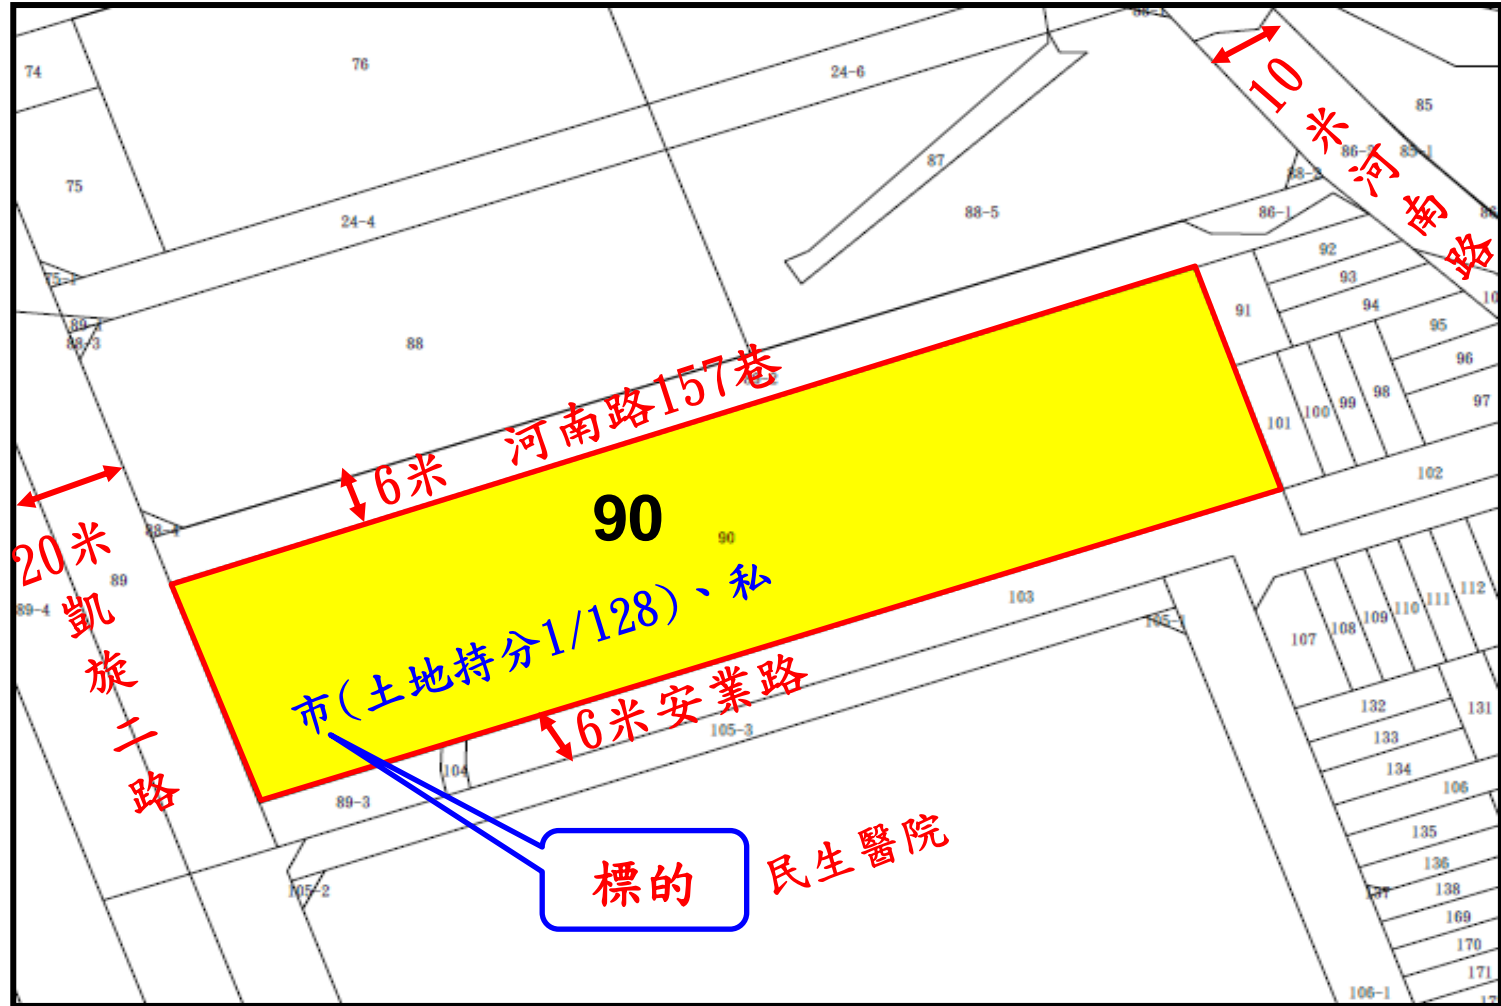

# 第1標 本市苓雅區福河段1032地號

# 第2標 苓雅區福裕段90地號持分土地 及地上933建號建物

# 第3標 前金區後金段518地號

高雄地方法院

大同二路 20米

市中一路  
20米

# 第5標 新興區大統段二小段223、 224、225地號