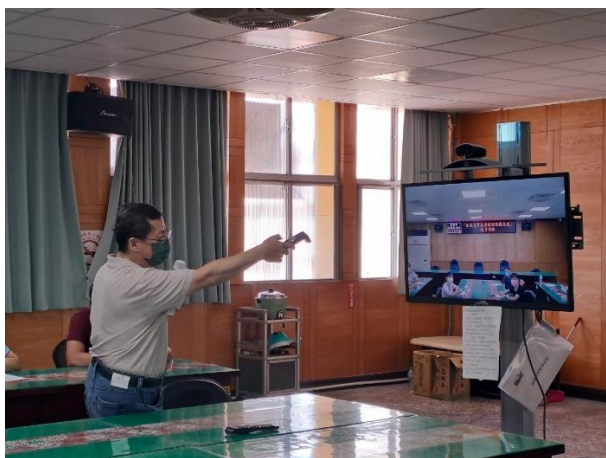

高雄市杉林區公所 111 年下半年度救災緊急資通訊設備」教育訓練成果

Polycom 教學

衛星電話教學

Webex 教學

EMIC 教學

111 年上半度救災緊急資通訊設備」教育訓練