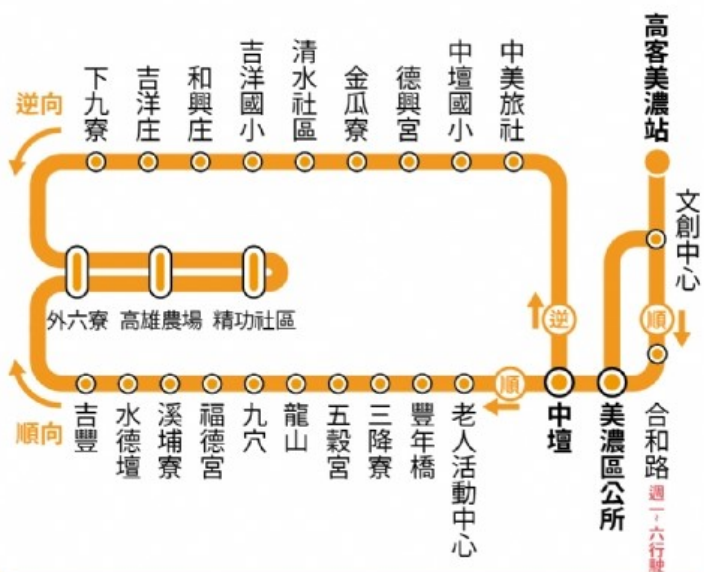

mi nung ki zong teu ba sii  
**美濃區庄頭巴士**  
**Meinong Free Shuttle Bus**

**首班發車時刻**

**中壇↔南隆線(橘線)**

順向 高客美濃站→五穀宮→金瓜寮→高客美濃站 **10:10**  
 逆向 高客美濃站→金瓜寮→五穀宮→高客美濃站 **07:30、13:30**

**廣興↔龍肚線(紅線)**

順向 高客美濃站→廣興→龍肚→高客美濃站 **06:34、11:34**  
 逆向 高客美濃站→龍肚→廣興→高客美濃站 **09:00**

● 起訖站 ○ 停靠站

● 起訖站 ○ 停靠站

每天行駛，除農曆除夕至正月初五停駛六天。

主辦單位：

高雄市美濃區公所

執行單位：

高雄客運  
 KAOHSIUNG BUS

客服專線：07-742-6644

# 班次時刻表