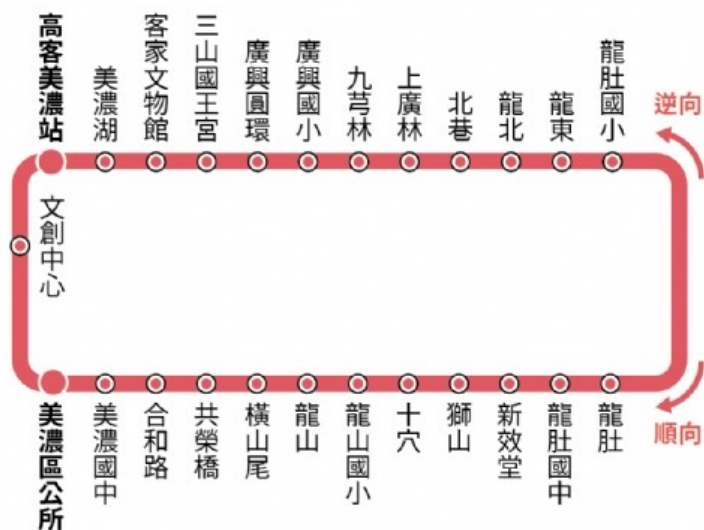

mi nung ki zong teu ba sii  
**美濃區庄頭巴士**  
**Meinong Free Shuttle Bus**

**首班發車時刻**

**中壇↔南隆線(橘線)**

順向 高客美濃站→五穀宮→金瓜寮→高客美濃站 **10:10**  
 逆向 高客美濃站→金瓜寮→五穀宮→高客美濃站 **07:30、13:30**

**廣興↔龍肚線(紅線)**

順向 高客美濃站→廣興→龍肚→高客美濃站 **06:34、11:34**  
 逆向 高客美濃站→龍肚→廣興→高客美濃站 **09:00**

● 起訖站 ○ 停靠站

● 起訖站 ○ 停靠站

每天行駛，除農曆除夕至正月初五停駛六天。

主辦單位：

高雄市美濃區公所

執行單位：

高雄客運  
 KAOHSIUNG BUS

客服專線：07-742-6644

# 班次時刻表

## 紅線 廣興-龍肚線

順向			逆向	
高客美濃站	06:34	11:34	高客美濃站	09:00
美濃湖	06:36	11:36	文創中心	09:02
客家文物館	06:38	11:38	美濃區公所	09:04
三山國王宮	06:41	11:41	美濃國中	09:06
廣興圓環	06:42	11:42	合和路	09:08
廣興國小	06:44	11:44	共榮橋	09:10
九芎林	06:45	11:45	橫山尾	09:13
上廣林	06:47	11:47	龍山	09:15
北巷	06:48	11:48	龍山國小	09:17
龍北	06:49	11:49	十穴	09:19
龍東	06:50	11:50	獅山	09:23
龍肚國小	06:51	11:51	新效堂	09:24
龍肚	06:53	11:53	龍肚國中	09:26
龍肚國中	06:54	11:54	龍肚	09:27
新效堂	06:56	11:56	龍肚國小	09:29
獅山	06:57	11:57	龍東	09:30
十穴	07:01	12:01	龍北	09:31
龍山國小	07:03	12:03	北巷	09:32
龍山	07:05	12:05	上廣林	09:33
橫山尾	07:07	12:07	九芎林	09:35
共榮橋	07:10	12:10	廣興國小	09:36
合和路	07:12	12:12	廣興圓環	09:38
美濃國中	07:14	12:14	三山國王宮	09:39
美濃區公所	07:16	12:16	客家文物館	09:42
文創中心	07:18	12:18	美濃湖	09:44
高客美濃站	07:20	12:20	高客美濃站	09:46