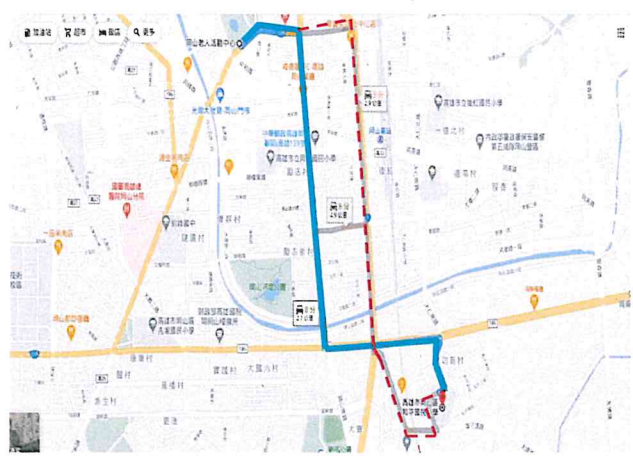

<p>壽天國小外觀照片</p> 	<p>內部空間規劃圖(地址：岡山區公園東路 55 號)</p> 
---	--

壽天國小位置及運補路線圖

	<ol style="list-style-type: none"> 1. 主要路線(藍色): 岡山區老人活動中心-壽天路-壽華路-公園東路-壽天國民小學(約 0.5 公里) 2. 預備路線(紅色): 岡山區老人活動中心-壽天路-公園路-公園東路-壽天國民小學(約 0.75 公里)
---	---

竹園國民小學外觀照片

內部空間規劃圖(地址：岡山區大仁北路1號)

C棟一樓教室

竹園國民小學位置及運補路線圖

- 1. 主要路線(藍線): 岡山區老人活動中心-壽天路-大德一路-竹園東街-竹園北街-竹園國民小學(約 1.9 公里)
- 2. 預備路線(紅線): 岡山區老人活動中心-壽天路-岡山路-成功路-富貴西街-台上路-大仁北路2巷-大仁北路-竹園北街-竹園國民小學(約 2.3 公里)

岡山國中外觀照片

內部空間規劃圖(地址：岡山區岡燕路238號)

活動中心

岡山國中位置及運補路線圖

- 1. 主要路線(藍色): 岡山區老人活動中心-壽天路-大德一路-中山北路-中山南路-岡燕路-岡山國民中學(約 1.7 公里)
- 2. 預備路線(紅色): 岡山區老人活動中心-壽天路-大德一路-永樂街-岡燕路-岡山國民中學(約 1.8 公里)

和平國民小學外觀照片

內部空間規劃圖(地址：岡山區和平路1號)

二樓圖書館

和平國小位置及運補路線圖

1. 主要路線(藍線): 岡山區老人活動中心-壽天路-岡山路-介壽東路-和平路-和平國民小學(約 2.7 公里)
2. 預備路線(紅線): 岡山區老人活動中心-壽天路-大德一路-中山北路-中山南路-崙子頂路-和平路-和平國民小學(約 2.9 公里)

後紅國小外觀照片

內部空間規劃圖(地址：岡山區岡燕路2巷88號)

活動中心

後紅國小位置及運補路線圖

1. 主要路線(藍色): 岡山區老人活動中心-壽天路-大德一路-碧紅街-後紅國民小學(約 1.8 公里)
2. 預備路線(紅色): 岡山區老人活動中心-壽天路-大德一路-中山北路-中山南路-岡燕路-大仁北路-育仁街-碧紅街-後紅國民小學(約 2.3 公里)

岡山國民小學外觀照片

內部空間規劃圖(地址：岡山區柳橋東路 36 號)