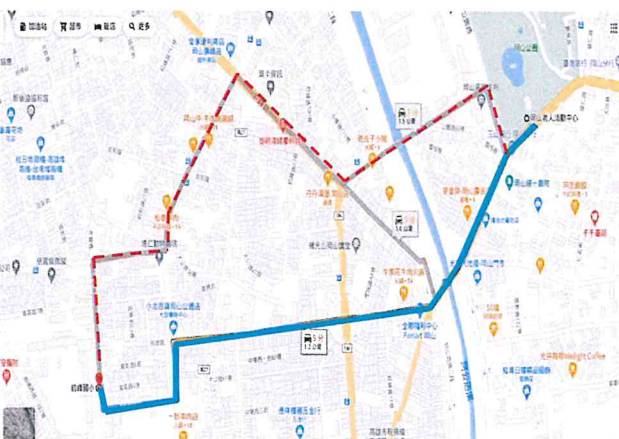

活動中心

岡山國中位置及運補路線圖

- 1. 主要路線(藍色): 岡山區老人活動中心-壽天路-大德一路-中山北路-中山南路-岡燕路-岡山國民中學(約 1.7 公里)
- 2. 預備路線(紅色): 岡山區老人活動中心-壽天路-大德一路-永樂街-岡燕路-岡山國民中學(約 1.8 公里)

和平國民小學外觀照片

內部空間規劃圖(地址：岡山區和平路1號)

二樓圖書館

和平國小位置及運補路線圖

1. 主要路線(藍線): 岡山區老人活動中心-壽天路-岡山路-介壽東路-和平路-和平國民小學(約 2.7 公里)
2. 預備路線(紅線): 岡山區老人活動中心-壽天路-大德一路-中山北路-中山南路-崙子頂路-和平路-和平國民小學(約 2.9 公里)

後紅國小外觀照片

內部空間規劃圖(地址：岡山區岡燕路2巷88號)

活動中心

後紅國小位置及運補路線圖

1. 主要路線(藍色): 岡山區老人活動中心-壽天路-大德一路-碧紅街-後紅國民小學(約 1.8 公里)
2. 預備路線(紅色): 岡山區老人活動中心-壽天路-大德一路-中山北路-中山南路-岡燕路-大仁北路-育仁街-碧紅街-後紅國民小學(約 2.3 公里)

岡山國民小學外觀照片

內部空間規劃圖(地址：岡山區柳橋東路 36 號)

學生活動中心

岡山國民小學位置及運補路線圖

1. 主要路線(藍線): 岡山區老人活動中心-壽天路-平和路-維仁路-柳橋東路-岡山國民小學(約 0.8 公里)
2. 預備路線(紅線): 岡山區老人活動中心-壽天路-溪東路-柳橋東路-岡山國民小學(約 0.9 公里)

前峰國小外觀照片

內部空間規劃圖(地址：岡山區育英路 35 號)

活動中心

前峰國小位置及運補路線圖

1. 主要路線(藍色): 岡山區老人活動中心-壽天路-仁壽路-民族路-公園西路三段-公園西路三段 170 巷-育英路 2 巷-育英路-前峰國民小學(約 1.2 公里)
2. 預備路線(紅色): 岡山區老人活動中心-壽天路-公園路-中華路-前峰路-公園西路三段-仁和路-育英路-前峰國民小學(約 1.5 公里)

前峰國民中學外觀照片

內部空間規劃圖(地址：岡山區樹人路1號)

前峰國民中學位置及運補路線圖

1. 主要路線(藍線): 岡山區老人活動中心-壽天路-仁壽路-前峰國民中學(約 1 公里)
2. 預備路線(紅線): 岡山區老人活動中心-壽天路-公園路-中華路-仁壽路-前峰國民中學(約 1.3 公里)

兆湘國小外觀照片

內部空間規劃圖(地址：岡山區介壽路60號)

兆湘國小位置及運補路線圖

1. 主要路線(藍色): 岡山區老人活動中心-壽天路-仁壽路-介壽路-兆湘國民小學(約 1.7 公里)
2. 預備路線(紅色): 岡山區老人活動中心-壽天路-仁壽路-阿公店路二段-健鷹南路-健鷹南路 55 巷-介壽路 10 巷-介壽路 10 巷 25 弄-介壽路-兆湘國民小學(約 1.7 公里)