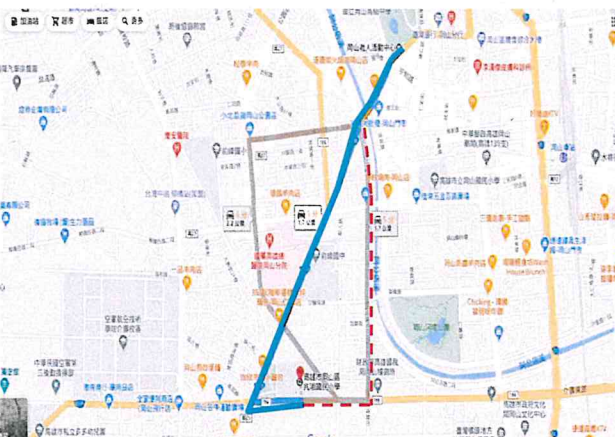

後紅國小外觀照片

內部空間規劃圖(地址：岡山區岡燕路2巷88號)

活動中心

後紅國小位置及運補路線圖

1. 主要路線(藍色): 岡山區老人活動中心-壽天路-大德一路-碧紅街-後紅國民小學(約 1.8 公里)
2. 預備路線(紅色): 岡山區老人活動中心-壽天路-大德一路-中山北路-中山南路-岡燕路-大仁北路-育仁街-碧紅街-後紅國民小學(約 2.3 公里)

岡山國民小學外觀照片

內部空間規劃圖(地址：岡山區柳橋東路 36 號)

學生活動中心

岡山國民小學位置及運補路線圖

1. 主要路線(藍線): 岡山區老人活動中心-壽天路-平和路-維仁路-柳橋東路-岡山國民小學(約 0.8 公里)
2. 預備路線(紅線): 岡山區老人活動中心-壽天路-溪東路-柳橋東路-岡山國民小學(約 0.9 公里)

前峰國小外觀照片

內部空間規劃圖(地址：岡山區育英路 35 號)

活動中心

前峰國小位置及運補路線圖

1. 主要路線(藍色): 岡山區老人活動中心-壽天路-仁壽路-民族路-公園西路三段-公園西路三段 170 巷-育英路 2 巷-育英路-前峰國民小學(約 1.2 公里)
2. 預備路線(紅色): 岡山區老人活動中心-壽天路-公園路-中華路-前峰路-公園西路三段-仁和路-育英路-前峰國民小學(約 1.5 公里)

前峰國民中學外觀照片

內部空間規劃圖(地址：岡山區樹人路1號)

前峰國民中學位置及運補路線圖

1. 主要路線(藍線): 岡山區老人活動中心-壽天路-仁壽路-前峰國民中學(約 1 公里)
2. 預備路線(紅線): 岡山區老人活動中心-壽天路-公園路-中華路-仁壽路-前峰國民中學(約 1.3 公里)

兆湘國小外觀照片

內部空間規劃圖(地址：岡山區介壽路60號)

兆湘國小位置及運補路線圖

1. 主要路線(藍色): 岡山區老人活動中心-壽天路-仁壽路-介壽路-兆湘國民小學(約 1.7 公里)
2. 預備路線(紅色): 岡山區老人活動中心-壽天路-仁壽路-阿公店路二段-健鷹南路-健鷹南路 55 巷-介壽路 10 巷-介壽路 10 巷 25 弄-介壽路-兆湘國民小學(約 1.7 公里)

嘉興國民小學外觀照片

內部空間規劃圖(地址：岡山區嘉興路 322 號)

嘉興國民小學位置及運補路線圖

1. 主要路線(藍線): 岡山區老人活動中心-壽天路-岡山路-中山北路-成功路-嘉興路-嘉興國民小學(約 3.6 公里)
2. 預備路線(紅線): 岡山區老人活動中心-壽天路-岡山路-中山北路-新樂街-為隨西路-為隨東路-嘉為街-嘉興路-嘉興國民小學(約 4.9 公里)

嘉興國中外觀照片

內部空間規劃圖(地址：岡山區信中街 486 號)