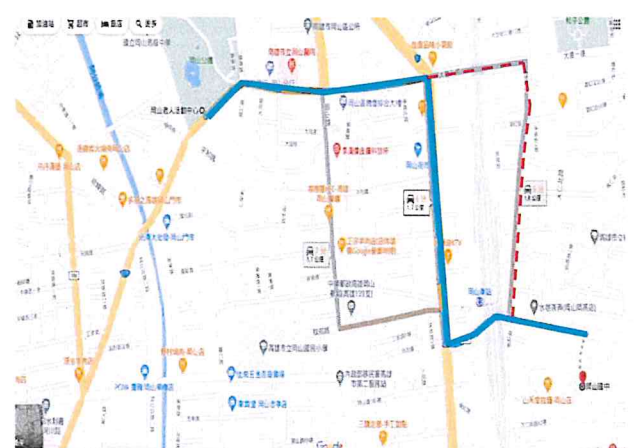

<p>壽天國小外觀照片</p> 	<p>內部空間規劃圖(地址：岡山區公園東路 55 號)</p> 
---	--

壽天國小位置及運補路線圖

	<ol style="list-style-type: none"> 1. 主要路線(藍色): 岡山區老人活動中心-壽天路-壽華路-公園東路-壽天國民小學(約 0.5 公里) 2. 預備路線(紅色): 岡山區老人活動中心-壽天路-公園路-公園東路-壽天國民小學(約 0.75 公里)
---	---

竹園國民小學外觀照片

內部空間規劃圖(地址：岡山區大仁北路1號)

C棟一樓教室

竹園國民小學位置及運補路線圖

- 1. 主要路線(藍線): 岡山區老人活動中心-壽天路-大德一路-竹園東街-竹園北街-竹園國民小學(約 1.9 公里)
- 2. 預備路線(紅線): 岡山區老人活動中心-壽天路-岡山路-成功路-富貴西街-台上路-大仁北路2巷-大仁北路-竹園北街-竹園國民小學(約 2.3 公里)

岡山國中外觀照片

內部空間規劃圖(地址：岡山區岡燕路238號)

活動中心

岡山國中位置及運補路線圖

- 1. 主要路線(藍色): 岡山區老人活動中心-壽天路-大德一路-中山北路-中山南路-岡燕路-岡山國民中學(約 1.7 公里)
- 2. 預備路線(紅色): 岡山區老人活動中心-壽天路-大德一路-永樂街-岡燕路-岡山國民中學(約 1.8 公里)

和平國民小學外觀照片

內部空間規劃圖(地址：岡山區和平路1號)

二樓圖書館

和平國小位置及運補路線圖

1. 主要路線(藍線): 岡山區老人活動中心-壽天路-岡山路-介壽東路-和平路-和平國民小學(約 2.7 公里)
2. 預備路線(紅線): 岡山區老人活動中心-壽天路-大德一路-中山北路-中山南路-崙子頂路-和平路-和平國民小學(約 2.9 公里)

後紅國小外觀照片

內部空間規劃圖(地址：岡山區岡燕路2巷88號)

活動中心

後紅國小位置及運補路線圖

1. 主要路線(藍色): 岡山區老人活動中心-壽天路-大德一路-碧紅街-後紅國民小學(約 1.8 公里)
2. 預備路線(紅色): 岡山區老人活動中心-壽天路-大德一路-中山北路-中山南路-岡燕路-大仁北路-育仁街-碧紅街-後紅國民小學(約 2.3 公里)

岡山國民小學外觀照片

內部空間規劃圖(地址：岡山區柳橋東路 36 號)