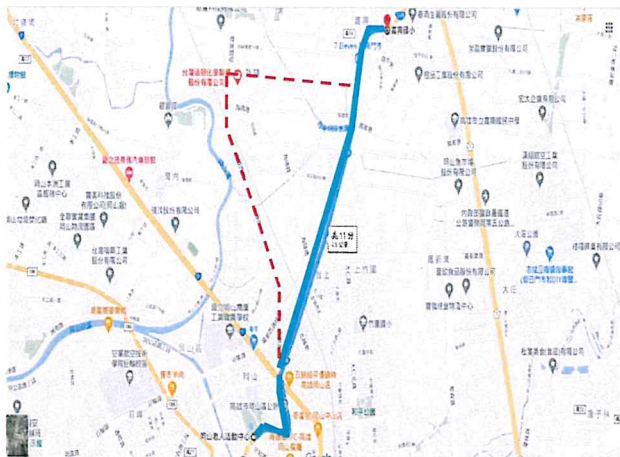

學生活動中心

岡山國民小學位置及運補路線圖

1. 主要路線(藍線): 岡山區老人活動中心-壽天路-平和路-維仁路-柳橋東路-岡山國民小學(約 0.8 公里)
2. 預備路線(紅線): 岡山區老人活動中心-壽天路-溪東路-柳橋東路-岡山國民小學(約 0.9 公里)

前峰國小外觀照片

內部空間規劃圖(地址：岡山區育英路 35 號)

活動中心

前峰國小位置及運補路線圖

1. 主要路線(藍色): 岡山區老人活動中心-壽天路-仁壽路-民族路-公園西路三段-公園西路三段 170 巷-育英路 2 巷-育英路-前峰國民小學(約 1.2 公里)
2. 預備路線(紅色): 岡山區老人活動中心-壽天路-公園路-中華路-前峰路-公園西路三段-仁和路-育英路-前峰國民小學(約 1.5 公里)

前峰國民中學外觀照片

內部空間規劃圖(地址：岡山區樹人路1號)

前峰國民中學位置及運補路線圖

1. 主要路線(藍線): 岡山區老人活動中心-壽天路-仁壽路-前峰國民中學(約 1 公里)
2. 預備路線(紅線): 岡山區老人活動中心-壽天路-公園路-中華路-仁壽路-前峰國民中學(約 1.3 公里)

兆湘國小外觀照片

內部空間規劃圖(地址：岡山區介壽路60號)

兆湘國小位置及運補路線圖

1. 主要路線(藍色): 岡山區老人活動中心-壽天路-仁壽路-介壽路-兆湘國民小學(約 1.7 公里)
2. 預備路線(紅色): 岡山區老人活動中心-壽天路-仁壽路-阿公店路二段-健鷹南路-健鷹南路 55 巷-介壽路 10 巷-介壽路 10 巷 25 弄-介壽路-兆湘國民小學(約 1.7 公里)

嘉興國民小學外觀照片

內部空間規劃圖(地址：岡山區嘉興路 322 號)

嘉興國民小學位置及運補路線圖

1. 主要路線(藍線): 岡山區老人活動中心-壽天路-岡山路-中山北路-成功路-嘉興路-嘉興國民小學(約 3.6 公里)
2. 預備路線(紅線): 岡山區老人活動中心-壽天路-岡山路-中山北路-新樂街-為隨西路-為隨東路-嘉為街-嘉興路-嘉興國民小學(約 4.9 公里)

嘉興國中外觀照片

內部空間規劃圖(地址：岡山區信中街 486 號)

嘉興國中位置及運補路線圖

1. 主要路線(藍色): 岡山區老人活動中心-壽天路-岡山路-成功路-嘉興路-興南巷-信中街-嘉興國民中學(約 4.0 公里)
2. 預備路線(紅色): 岡山區老人活動中心-壽天路-大德一路-永樂街 2 巷-聖森路-嘉新東路-嘉新東路 3 巷-信中街-嘉興國民中學(約 4.8 公里)