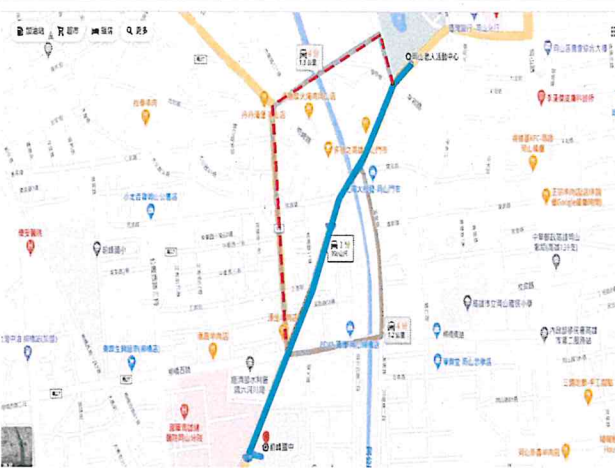

活動中心

岡山國中位置及運補路線圖

- 1. 主要路線(藍色): 岡山區老人活動中心-壽天路-大德一路-中山北路-中山南路-岡燕路-岡山國民中學(約 1.7 公里)
- 2. 預備路線(紅色): 岡山區老人活動中心-壽天路-大德一路-永樂街-岡燕路-岡山國民中學(約 1.8 公里)

和平國民小學外觀照片

內部空間規劃圖(地址：岡山區和平路1號)

二樓圖書館

和平國小位置及運補路線圖

1. 主要路線(藍線): 岡山區老人活動中心-壽天路-岡山路-介壽東路-和平路-和平國民小學(約 2.7 公里)
2. 預備路線(紅線): 岡山區老人活動中心-壽天路-大德一路-中山北路-中山南路-崙子頂路-和平路-和平國民小學(約 2.9 公里)

後紅國小外觀照片

內部空間規劃圖(地址：岡山區岡燕路2巷88號)

活動中心

後紅國小位置及運補路線圖

1. 主要路線(藍色): 岡山區老人活動中心-壽天路-大德一路-碧紅街-後紅國民小學(約 1.8 公里)
2. 預備路線(紅色): 岡山區老人活動中心-壽天路-大德一路-中山北路-中山南路-岡燕路-大仁北路-育仁街-碧紅街-後紅國民小學(約 2.3 公里)

岡山國民小學外觀照片

內部空間規劃圖(地址：岡山區柳橋東路 36 號)

學生活動中心

岡山國民小學位置及運補路線圖

1. 主要路線(藍線): 岡山區老人活動中心-壽天路-平和路-維仁路-柳橋東路-岡山國民小學(約 0.8 公里)
2. 預備路線(紅線): 岡山區老人活動中心-壽天路-溪東路-柳橋東路-岡山國民小學(約 0.9 公里)

前峰國小外觀照片

內部空間規劃圖(地址：岡山區育英路 35 號)

活動中心

前峰國小位置及運補路線圖

1. 主要路線(藍色): 岡山區老人活動中心-壽天路-仁壽路-民族路-公園西路三段-公園西路三段 170 巷-育英路 2 巷-育英路-前峰國民小學(約 1.2 公里)
2. 預備路線(紅色): 岡山區老人活動中心-壽天路-公園路-中華路-前峰路-公園西路三段-仁和路-育英路-前峰國民小學(約 1.5 公里)

前峰國民中學外觀照片

內部空間規劃圖(地址：岡山區樹人路1號)

前峰國民中學位置及運補路線圖

1. 主要路線(藍線): 岡山區老人活動中心-壽天路-仁壽路-前峰國民中學(約 1 公里)
2. 預備路線(紅線): 岡山區老人活動中心-壽天路-公園路-中華路-仁壽路-前峰國民中學(約 1.3 公里)

兆湘國小外觀照片

內部空間規劃圖(地址：岡山區介壽路60號)

兆湘國小位置及運補路線圖

1. 主要路線(藍色): 岡山區老人活動中心-壽天路-仁壽路-介壽路-兆湘國民小學(約 1.7 公里)
2. 預備路線(紅色): 岡山區老人活動中心-壽天路-仁壽路-阿公店路二段-健鷹南路-健鷹南路 55 巷-介壽路 10 巷-介壽路 10 巷 25 弄-介壽路-兆湘國民小學(約 1.7 公里)