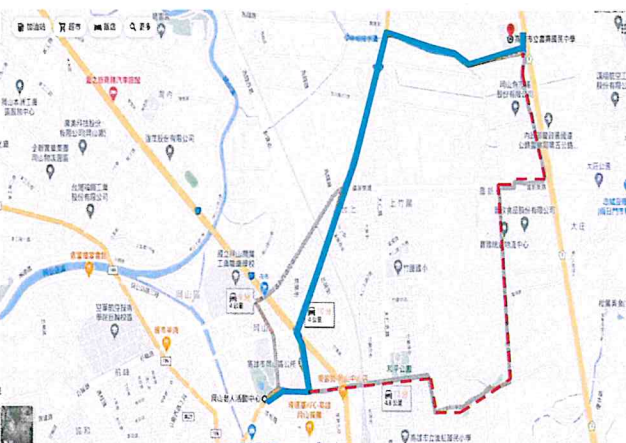

學生活動中心

岡山國民小學位置及運補路線圖

1. 主要路線(藍線): 岡山區老人活動中心-壽天路-平和路-維仁路-柳橋東路-岡山國民小學(約 0.8 公里)
2. 預備路線(紅線): 岡山區老人活動中心-壽天路-溪東路-柳橋東路-岡山國民小學(約 0.9 公里)

前峰國小外觀照片

內部空間規劃圖(地址：岡山區育英路 35 號)

活動中心

前峰國小位置及運補路線圖

1. 主要路線(藍色): 岡山區老人活動中心-壽天路-仁壽路-民族路-公園西路三段-公園西路三段 170 巷-育英路 2 巷-育英路-前峰國民小學(約 1.2 公里)
2. 預備路線(紅色): 岡山區老人活動中心-壽天路-公園路-中華路-前峰路-公園西路三段-仁和路-育英路-前峰國民小學(約 1.5 公里)

前峰國民中學外觀照片

內部空間規劃圖(地址：岡山區樹人路1號)

前峰國民中學位置及運補路線圖

1. 主要路線(藍線): 岡山區老人活動中心-壽天路-仁壽路-前峰國民中學(約 1 公里)
2. 預備路線(紅線): 岡山區老人活動中心-壽天路-公園路-中華路-仁壽路-前峰國民中學(約 1.3 公里)

兆湘國小外觀照片

內部空間規劃圖(地址：岡山區介壽路60號)

兆湘國小位置及運補路線圖

1. 主要路線(藍色): 岡山區老人活動中心-壽天路-仁壽路-介壽路-兆湘國民小學(約 1.7 公里)
2. 預備路線(紅色): 岡山區老人活動中心-壽天路-仁壽路-阿公店路二段-健鷹南路-健鷹南路 55 巷-介壽路 10 巷-介壽路 10 巷 25 弄-介壽路-兆湘國民小學(約 1.7 公里)

嘉興國民小學外觀照片

內部空間規劃圖(地址：岡山區嘉興路 322 號)

嘉興國民小學位置及運補路線圖

1. 主要路線(藍線): 岡山區老人活動中心-壽天路-岡山路-中山北路-成功路-嘉興路-嘉興國民小學(約 3.6 公里)
2. 預備路線(紅線): 岡山區老人活動中心-壽天路-岡山路-中山北路-新樂街-為隨西路-為隨東路-嘉為街-嘉興路-嘉興國民小學(約 4.9 公里)

嘉興國中外觀照片

內部空間規劃圖(地址：岡山區信中街 486 號)

嘉興國中位置及運補路線圖

1. 主要路線(藍色): 岡山區老人活動中心-壽天路-岡山路-成功路-嘉興路-興南巷-信中街-嘉興國民中學(約 4.0 公里)
2. 預備路線(紅色): 岡山區老人活動中心-壽天路-大德一路-永樂街 2 巷-聖森路-嘉新東路-嘉新東路 3 巷-信中街-嘉興國民中學(約 4.8 公里)