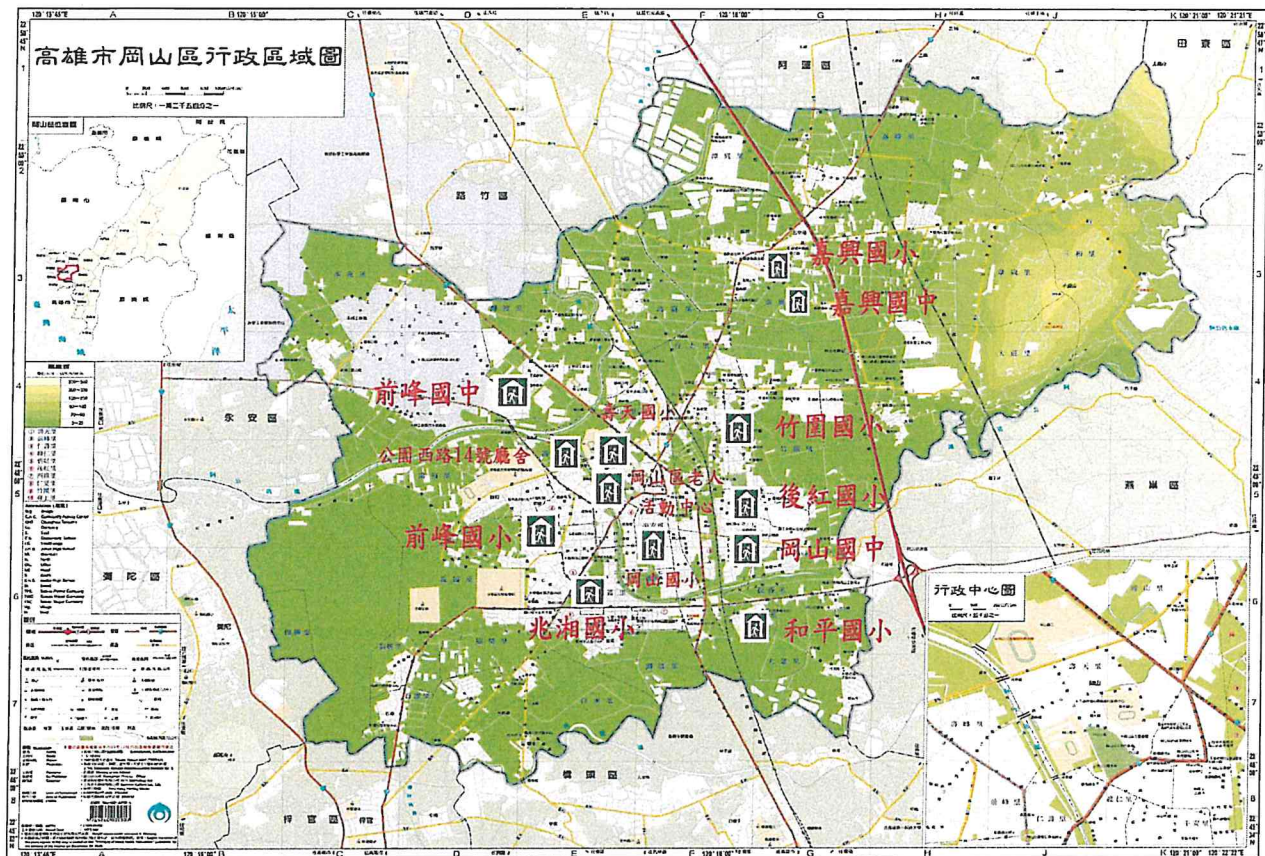

高雄市岡山區災民收容處所分佈圖及設置地點

高雄市岡山區災民收容處所分佈圖

岡山區老人活動中心-高雄市岡山區壽天里壽天路 66 號

空間面積：1206 m² 容納人數：150 人

公園西路 14 號公所廳舍-高雄市岡山區壽天里公園西路 14 號

空間面積：529 m² 容納人數：150 人

壽天國民小學-高雄市岡山區壽天里公園東路 55 號

空間面積：10800 m² 容納人數：150 人

岡山國民小學-高雄市岡山區平安里柳橋東路 36 號

空間面積：18546 m² 容納人數：200 人

前峰國民小學-高雄市岡山區前峰里育英路 35 號

空間面積：14521 m² 容納人數：200 人

竹圍國民小學-高雄市岡山區竹圍里大仁北路1號

空間面積：17278 m² 容納人數：200 人

岡山國民中學-高雄市岡山區後紅里岡燕路 238 號

空間面積：29653 m² 容納人數：500 人

前峰國民中學-高雄市岡山區信義里樹人路 1 號

空間面積：19799 m² 容納人數：30 人

兆湘國民小學-高雄市岡山區信義里介壽路 60 號

空間面積：190 m² 容納人數：611 人

和平國民小學-高雄市岡山區和平里和平路1號

空間面積：140 m² 容納人數：567人

後紅國民小學-高雄市岡山區後紅里岡燕路2巷88號

空間面積：7816 m² 容納人數：2172 人