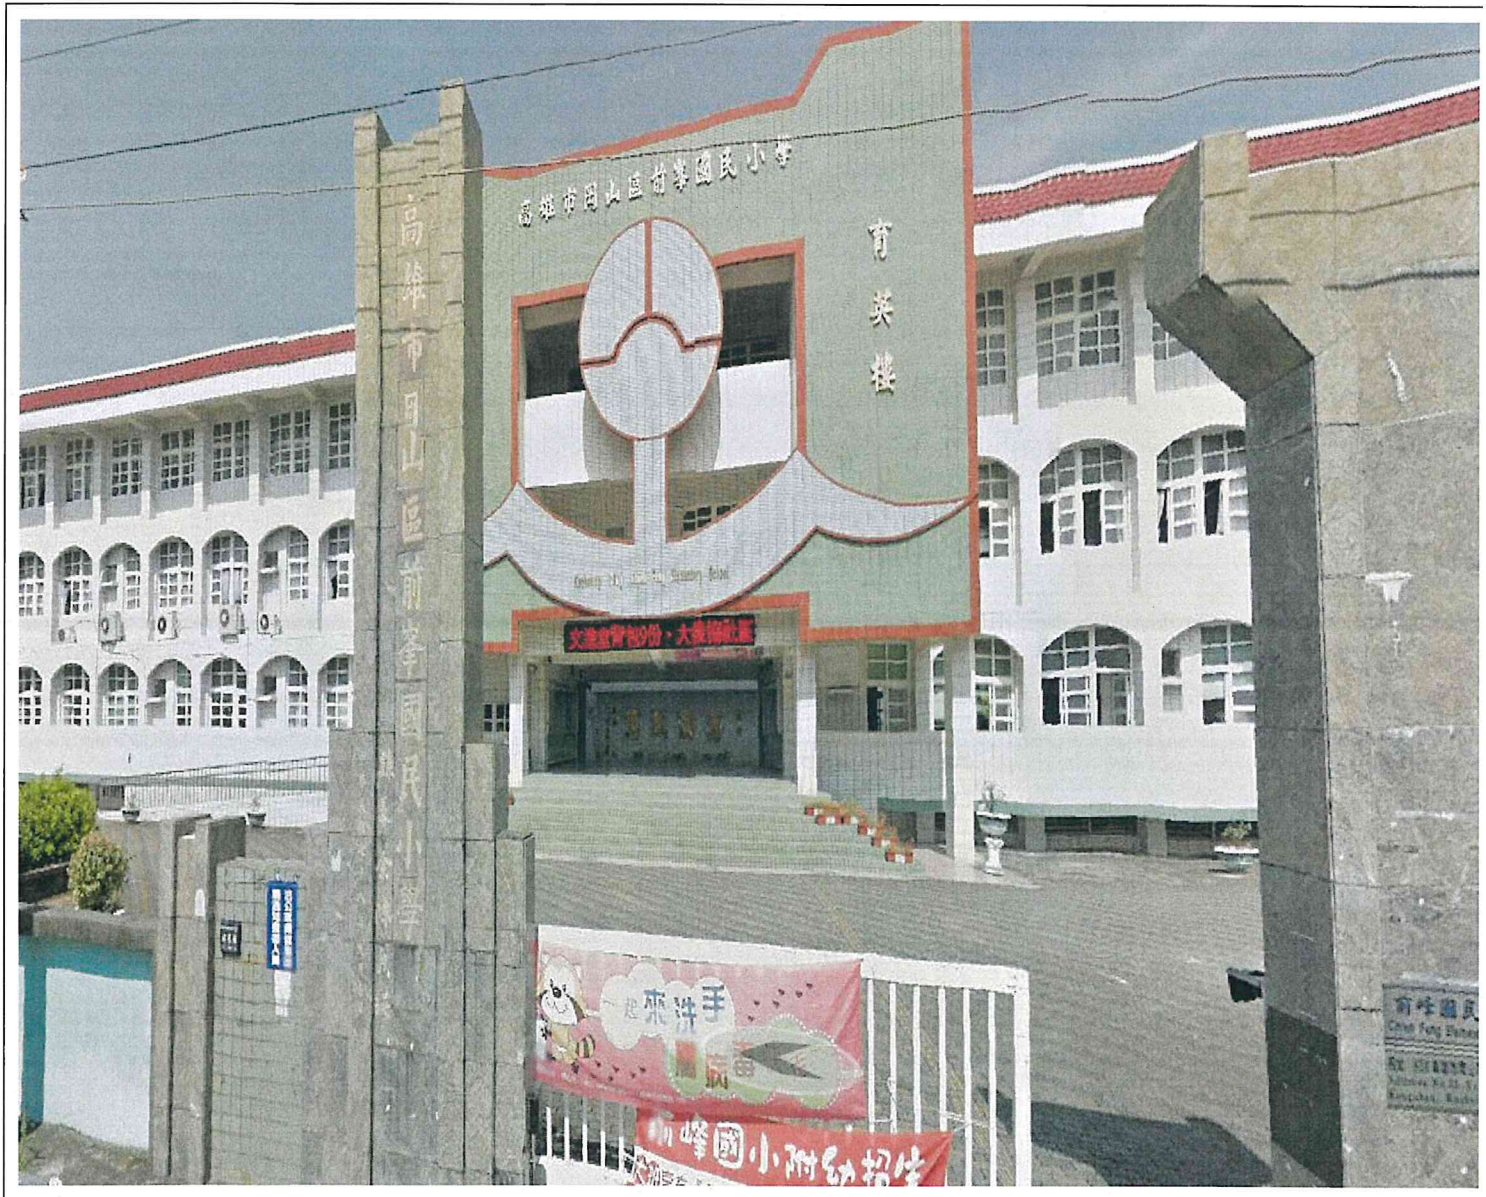

前峰國民小學

前峰國民小學活動中心災民收容處所空間規劃圖