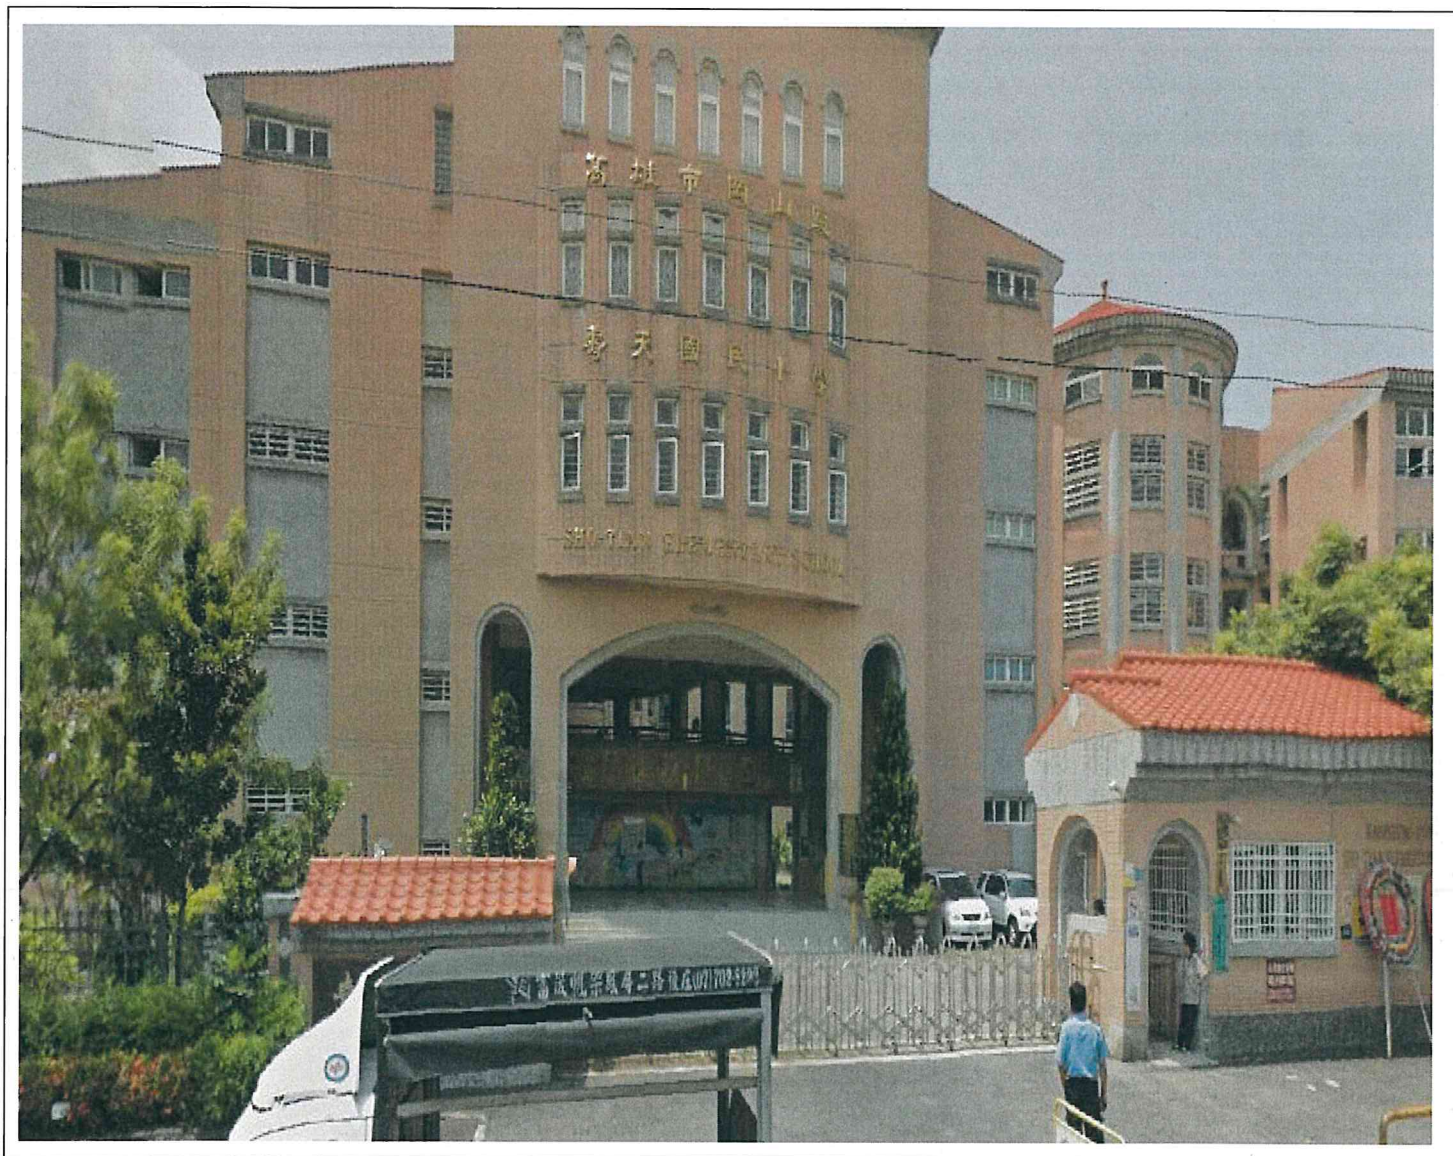

壽天國民小學

壽天國民小學多功能運動場災民收容處所空間規劃圖