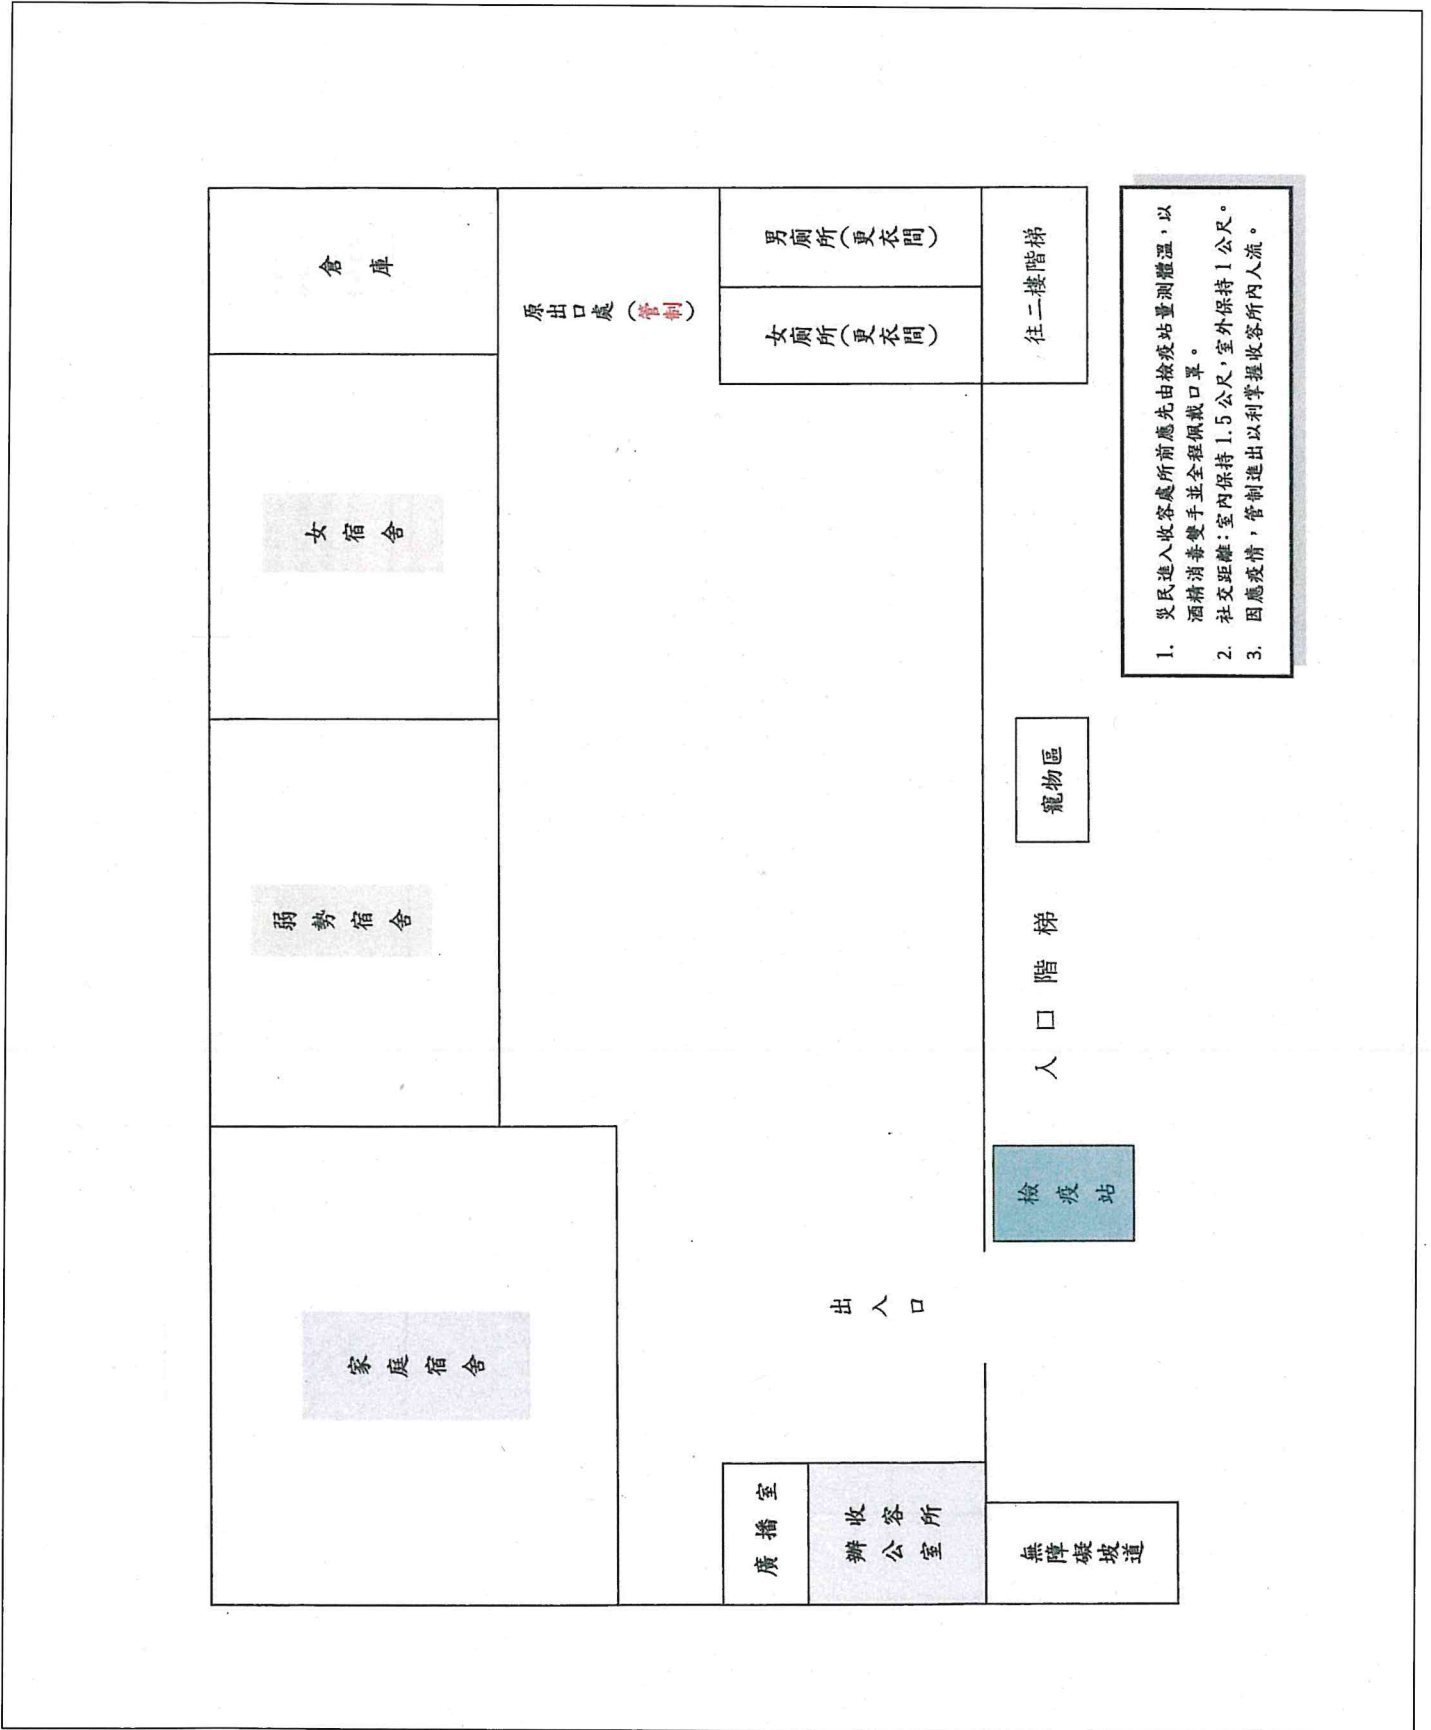

公園西路 14 號公所廳舍

公園西路 14 號公所廳舍一樓災民收容處所空間規劃圖

公園西路 14 號公所廳舍二樓災民收容處所空間規劃圖

1. 災民進入收容處所前應先由檢疫站量測體溫，以酒精消毒雙手並全程佩戴口罩。
2. 社交距離：室內保持 1.5 公尺，室外保持 1 公尺。
3. 因應疫情，管制進出以利掌握收容所內人流。