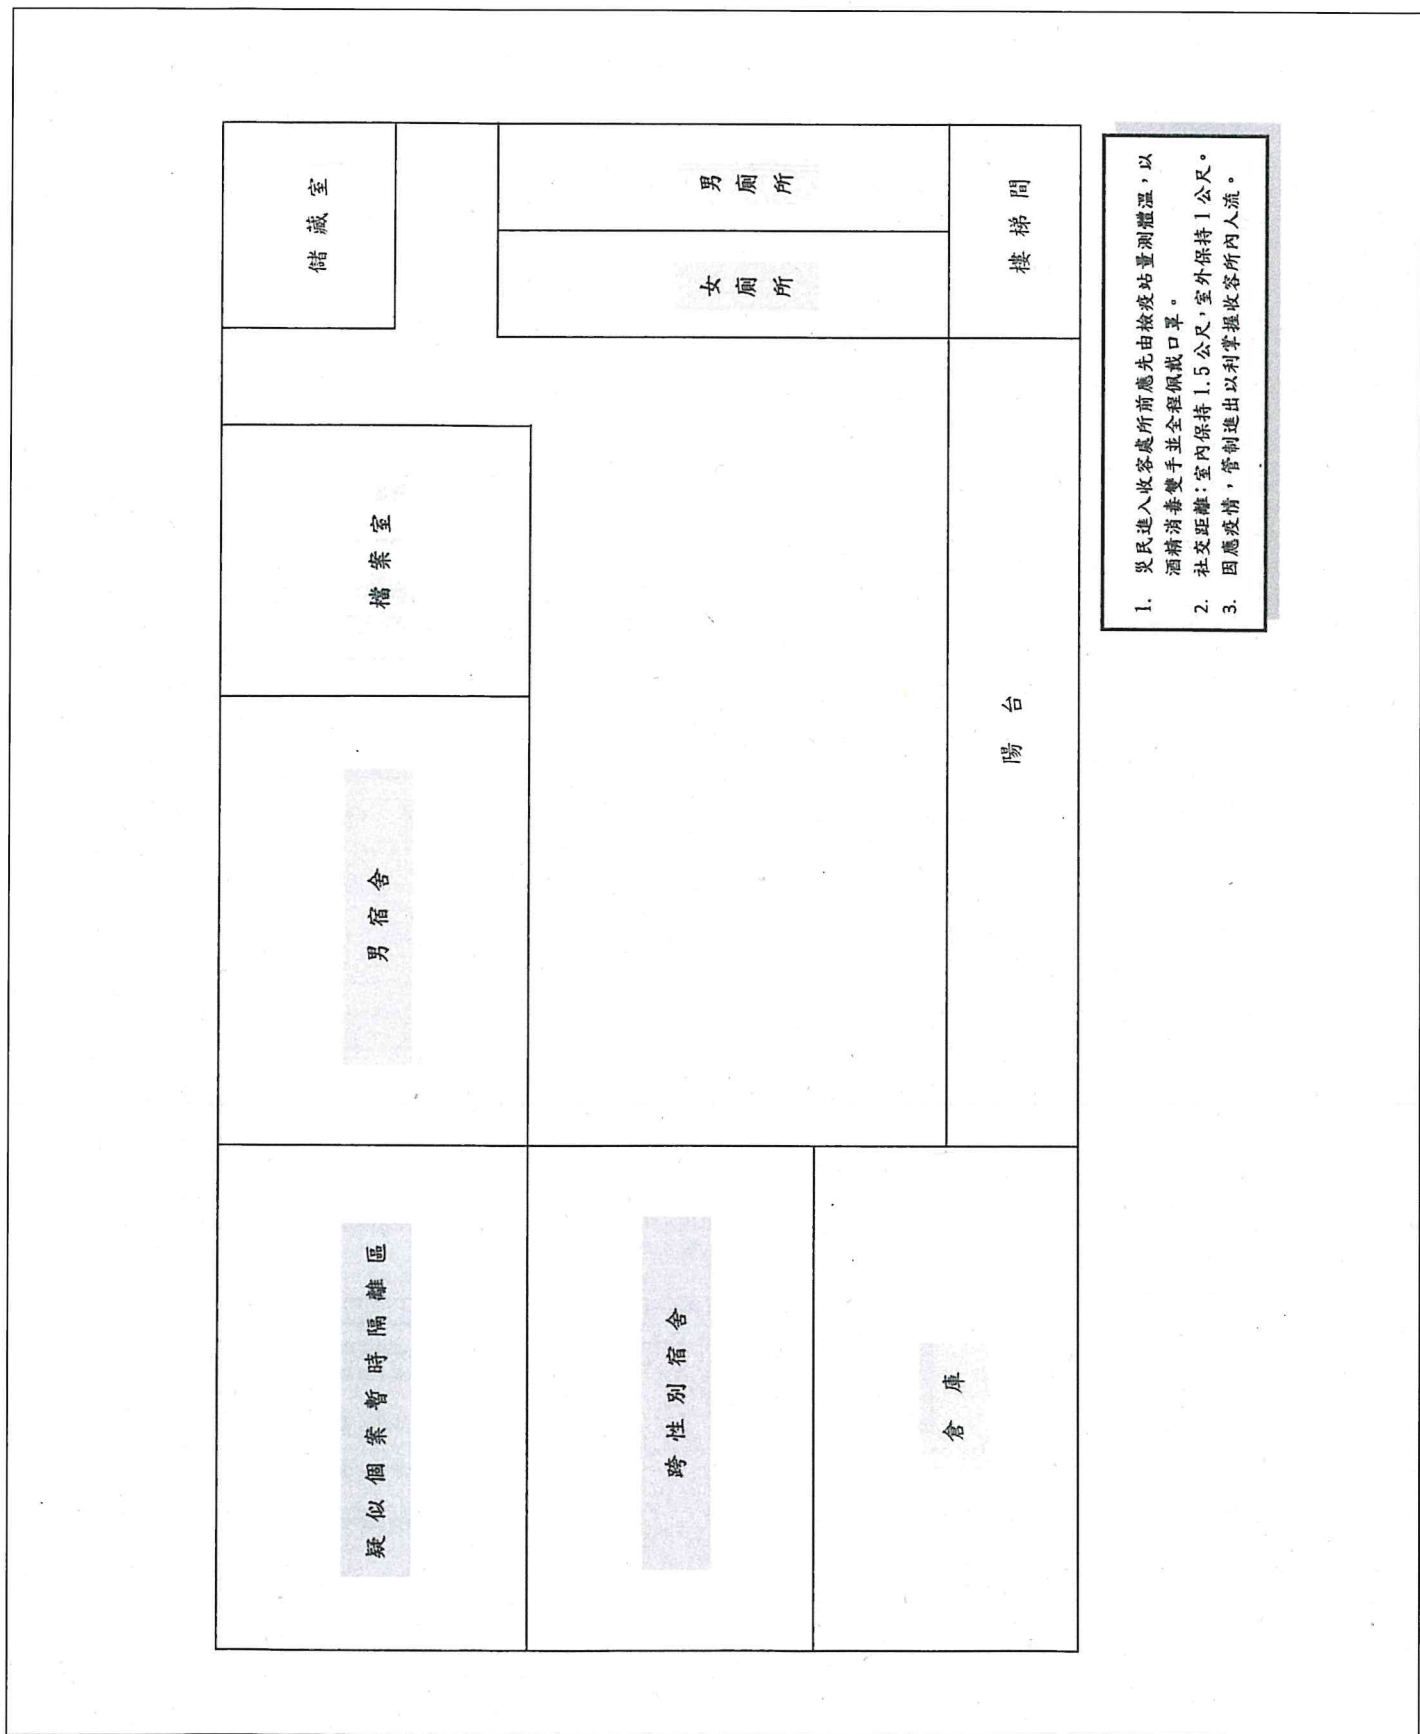

公園西路 14 號公所廳舍

公園西路 14 號公所廳舍一樓災民收容處所空間規劃圖

公園西路 14 號公所廳舍二樓災民收容處所空間規劃圖

1. 災民進入收容處所前應先由檢疫站量測體溫，以酒精消毒雙手並全程佩戴口罩。
2. 社交距離：室內保持 1.5 公尺，室外保持 1 公尺。
3. 因應疫情，管制進出以利掌握收容所內人流。