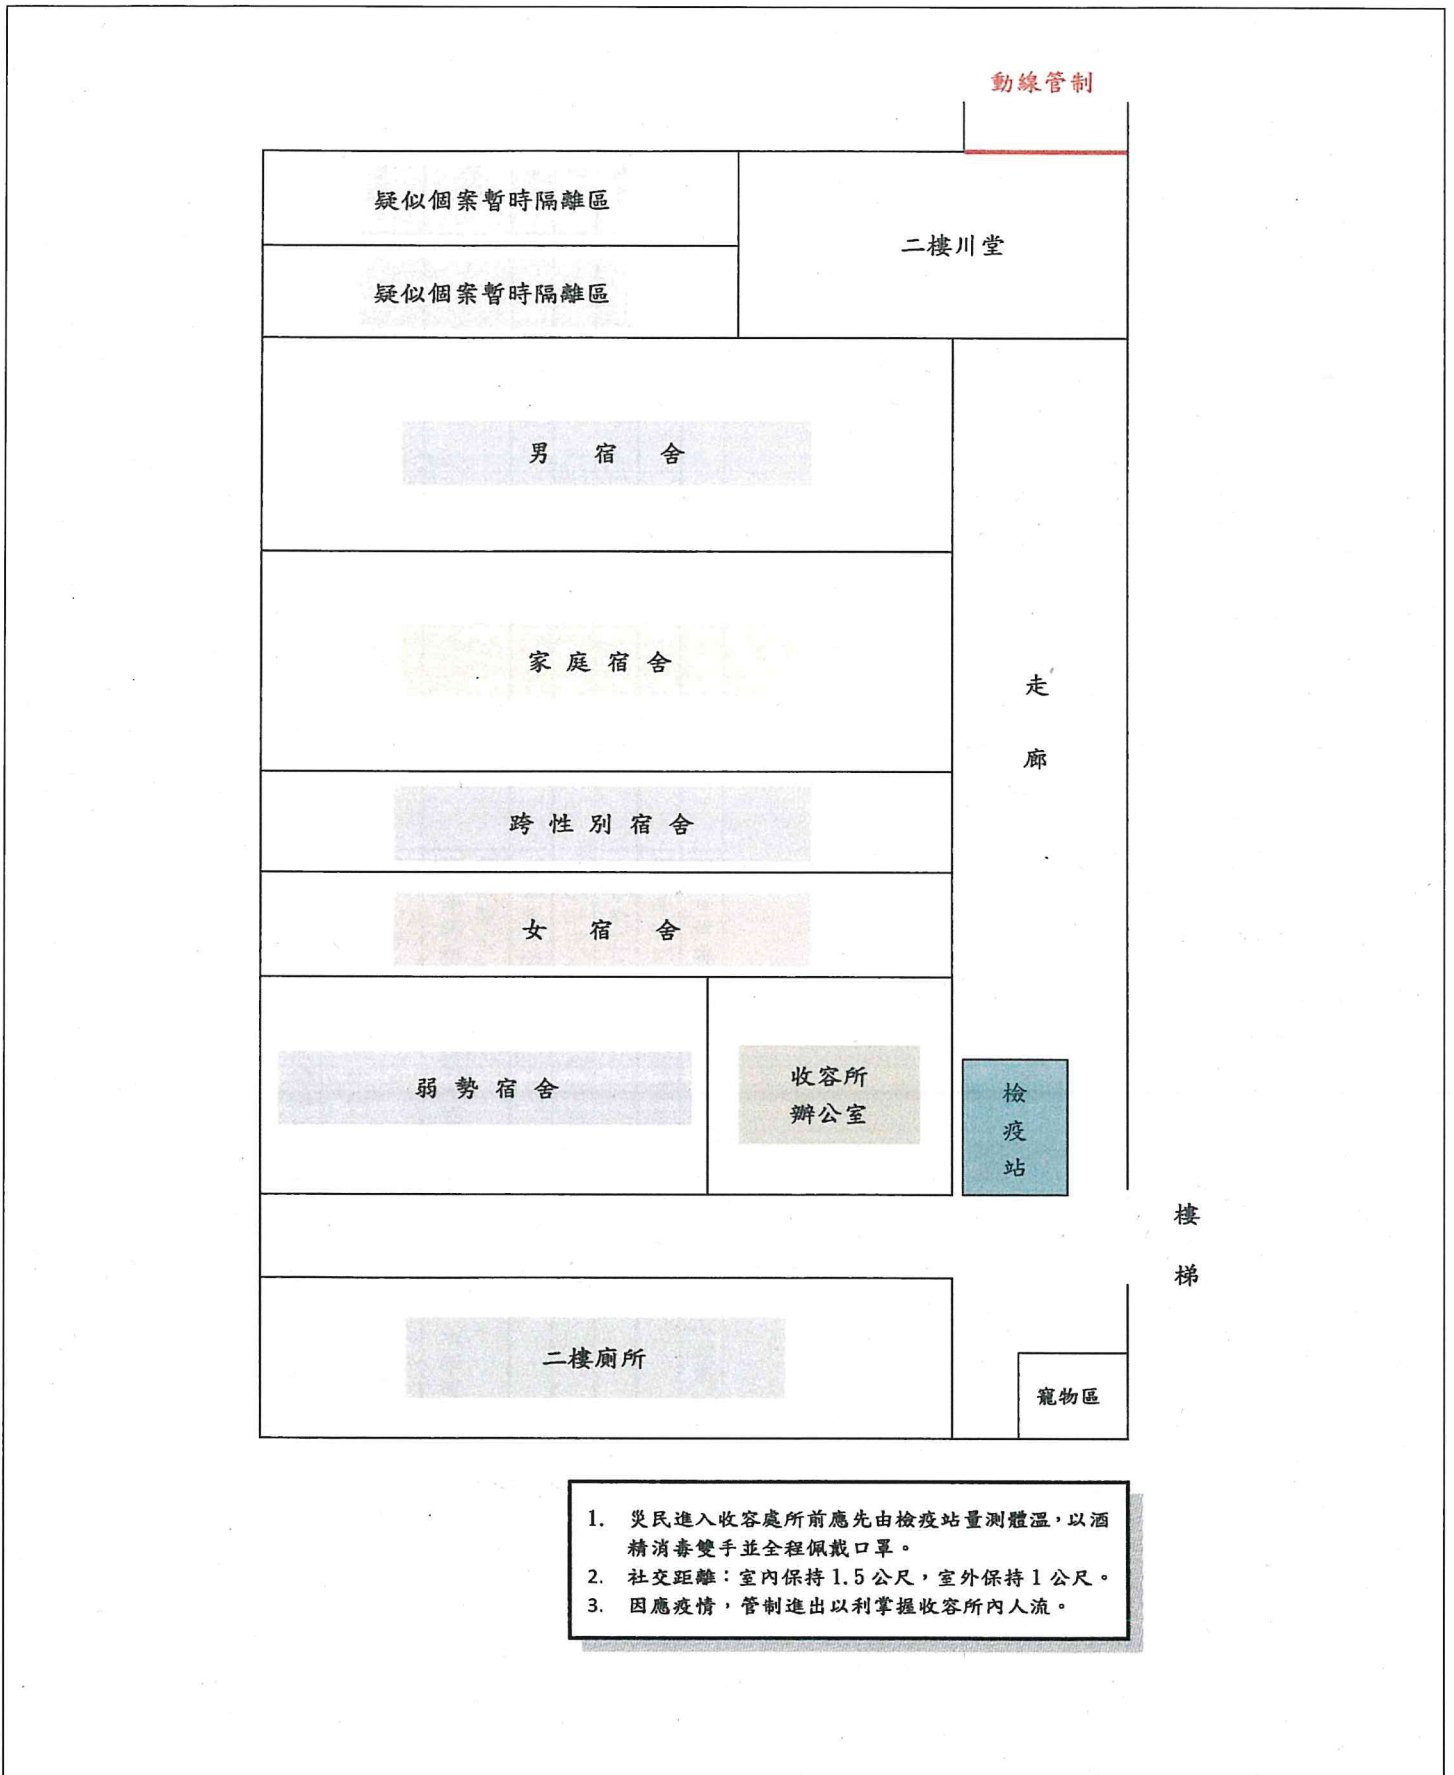

嘉興國民中學

嘉興國民中學進德樓二樓災民收容處所空間規劃圖

1. 災民進入收容處所前應先由檢疫站量測體溫，以酒精消毒雙手並全程佩戴口罩。
2. 社交距離：室內保持 1.5 公尺，室外保持 1 公尺。
3. 因應疫情，管制進出以利掌握收容所內人流。