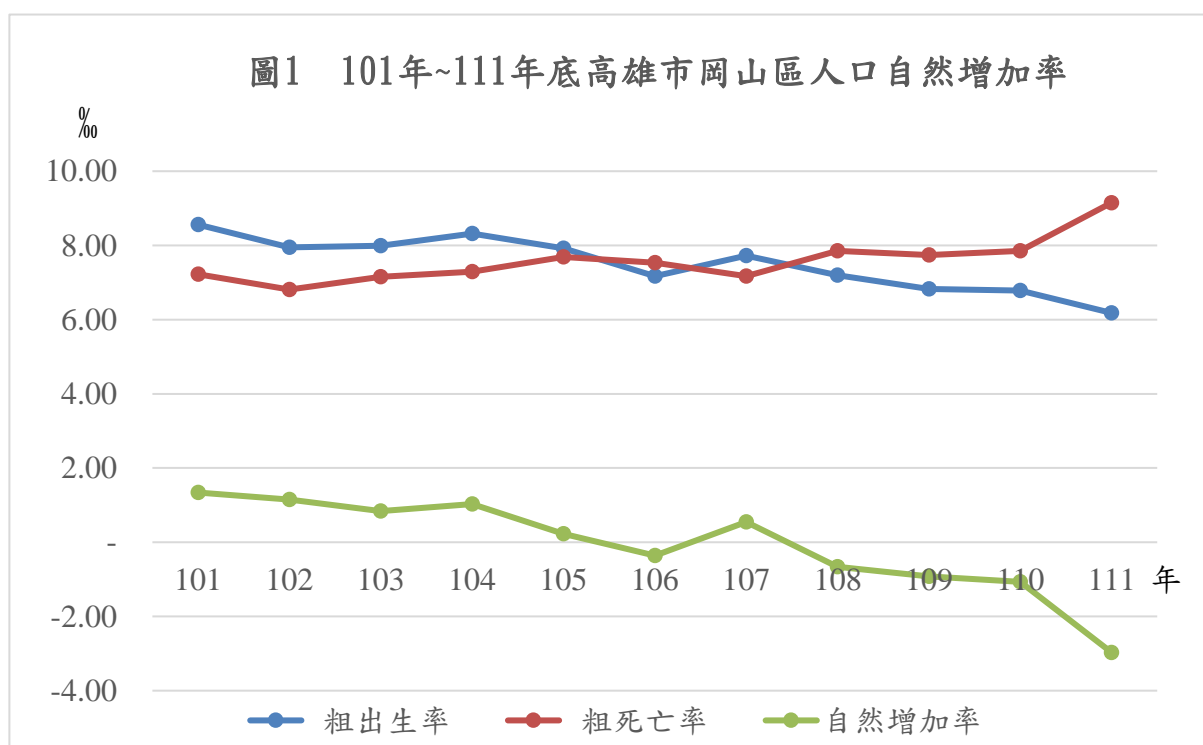

## 區政統計通報 (no. 11201)

高雄市岡山區公所會計室  
(TEL ; 07-6214193#210)

112 年 8 月

### 111 年出生人數較死亡人數少 284 人

依岡山區戶政統計，111 年粗出生率①6.18‰，較 110 年之 6.79‰，減少 0.61 個千分點；粗死亡率②9.15‰，較 110 年之 7.85‰增 1.3 個千分點；自然增加率（粗出生率減粗死亡率）由 101 年（龍年）之 1.34‰，至 111 年降為 -2.97‰。111 出生、死亡人數各 591 及 875 人，死亡人數較出生人數多 284 人，生不如死情形持續惡化。