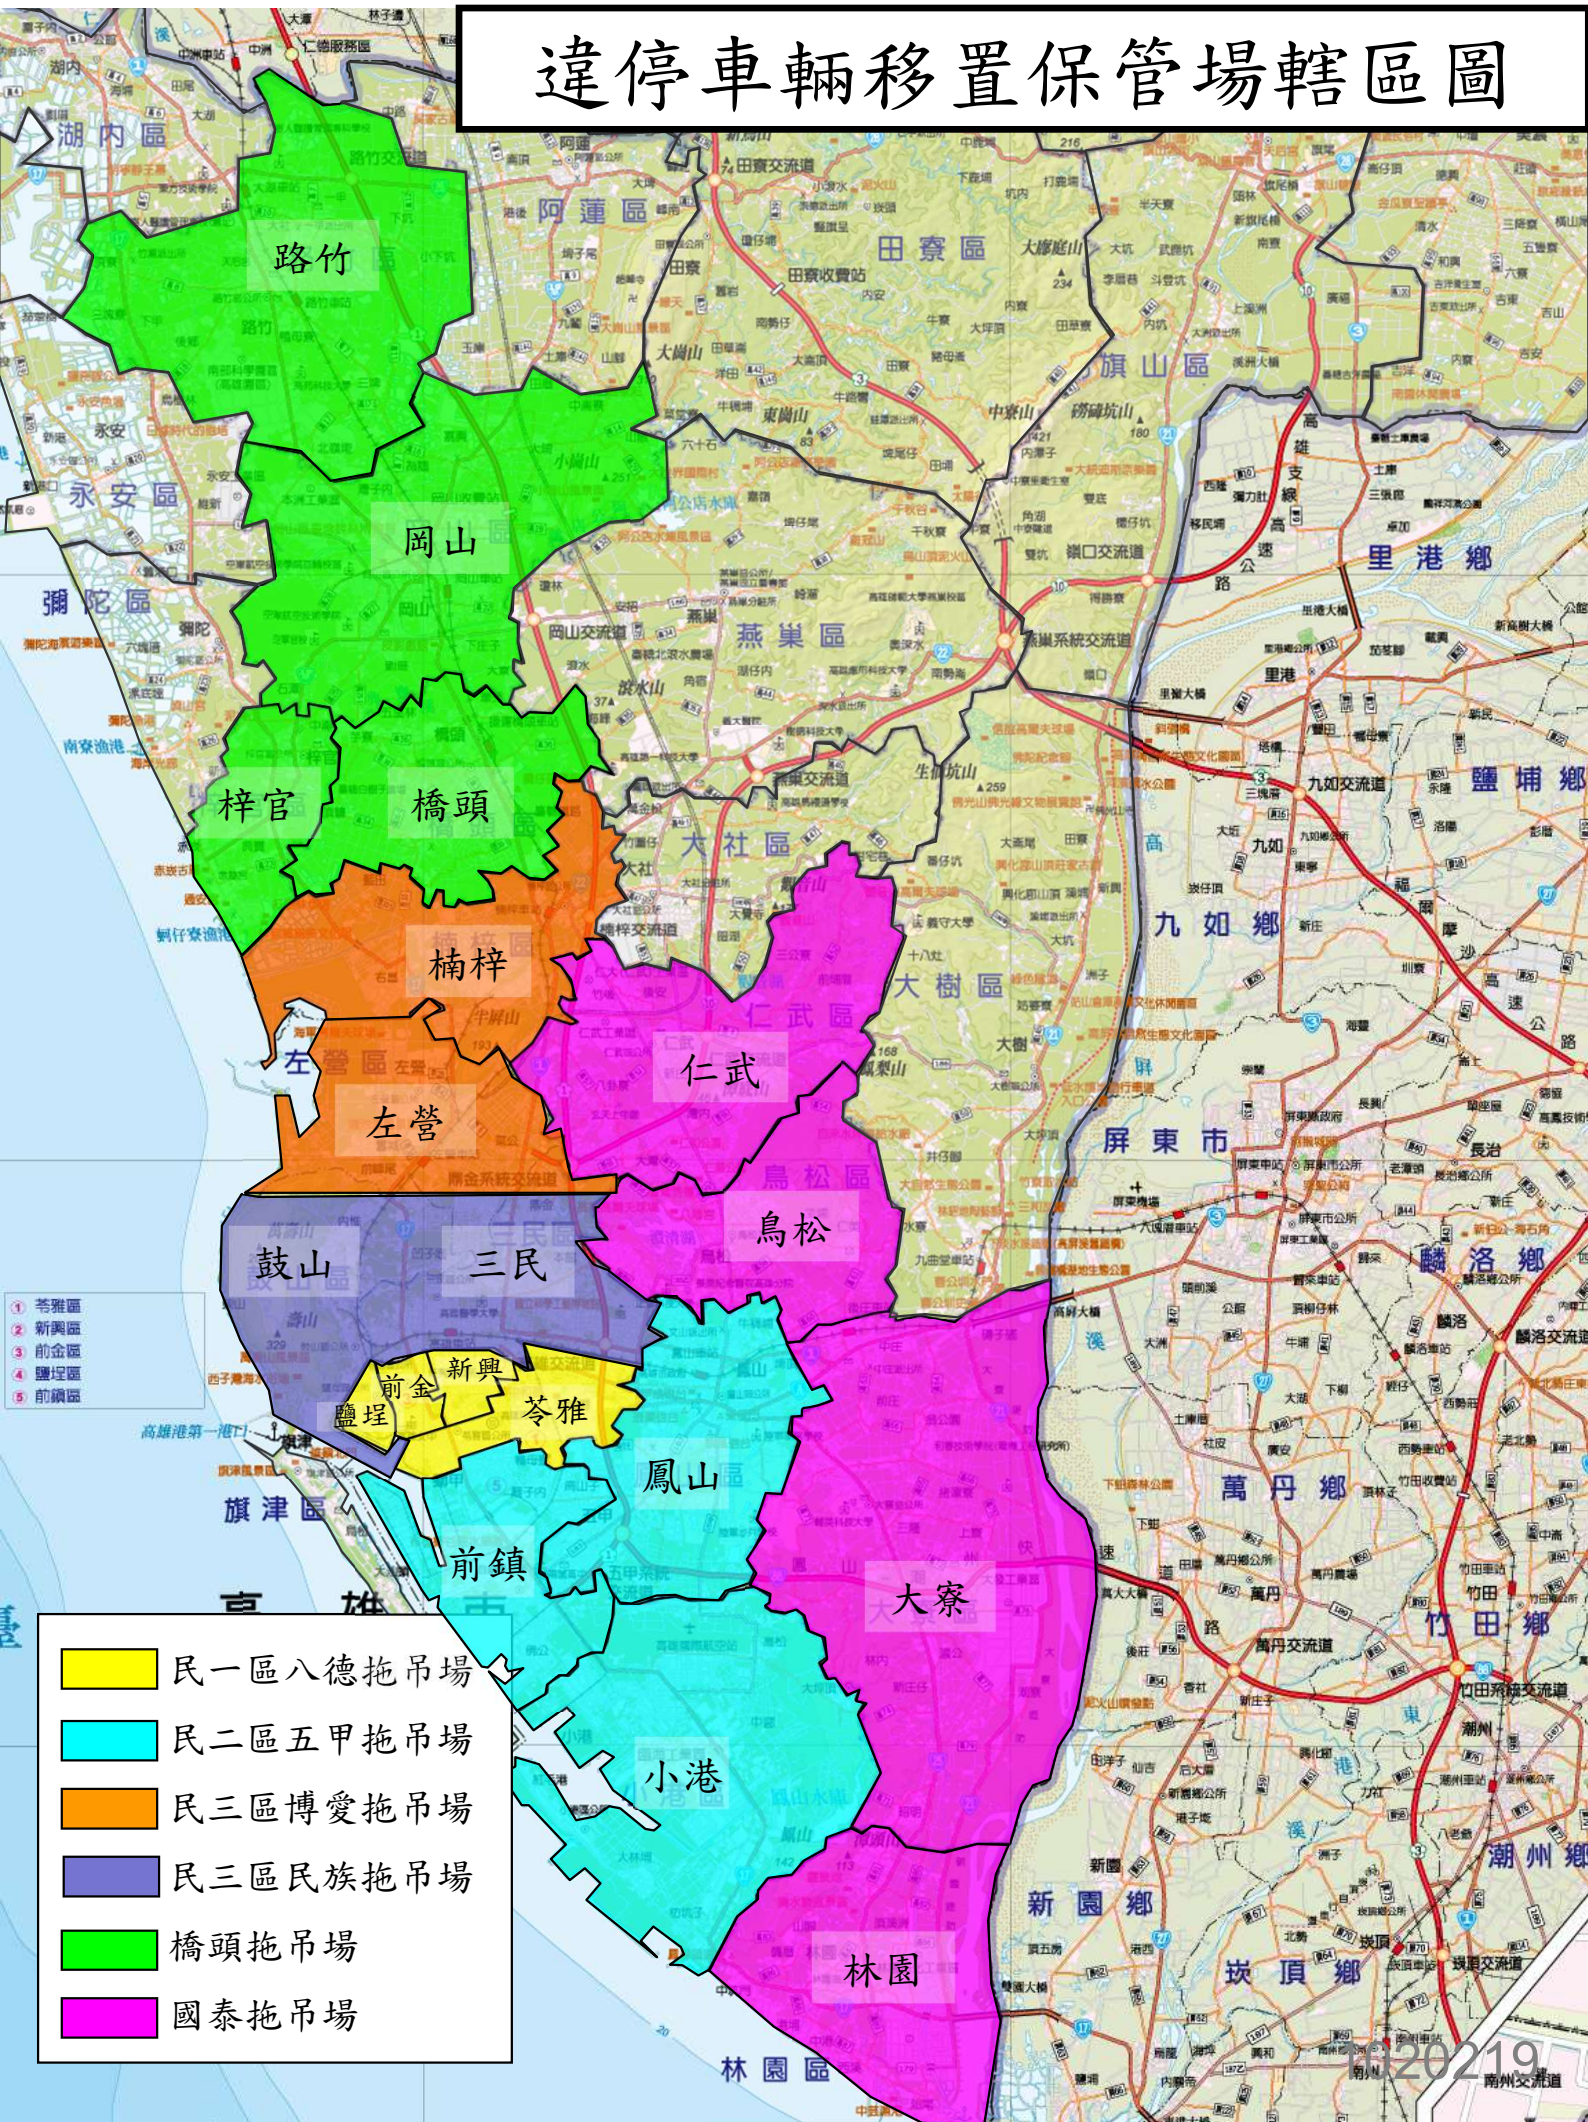

違停車輛移置保管場轄區圖

- 1 苓雅區
- 2 新興區
- 3 前金區
- 4 鹽埕區
- 5 前鎮區