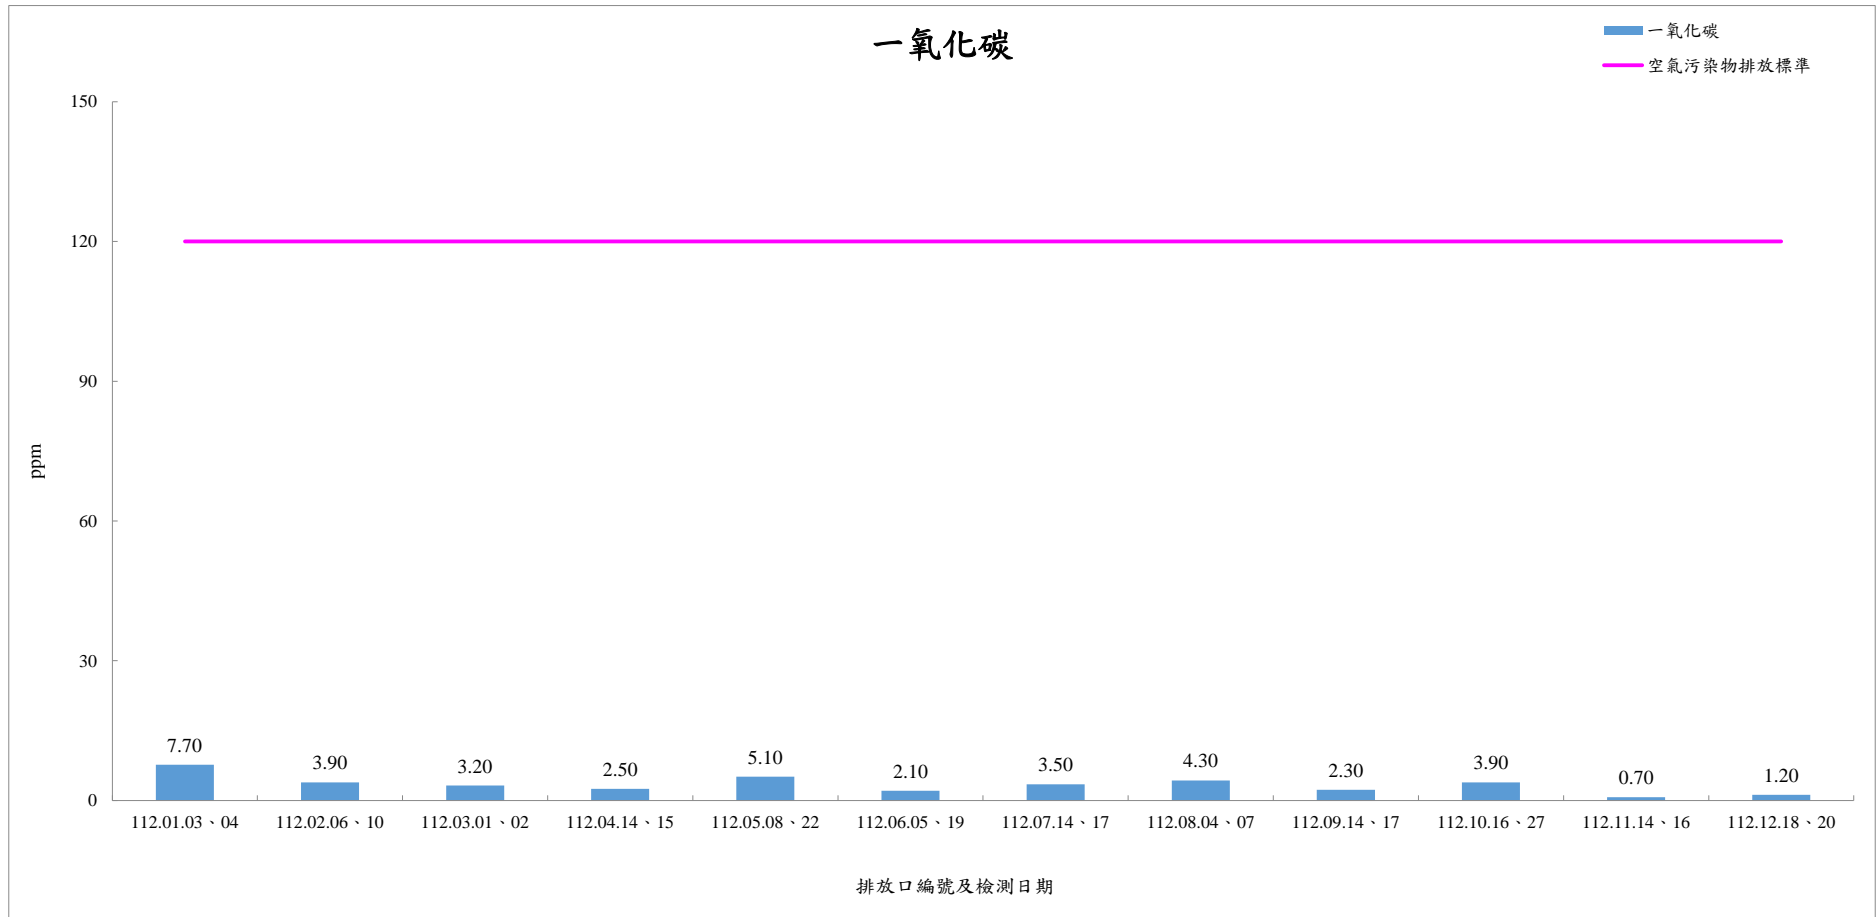

### 112年1月至112年12月份各項環境檢測結果統計圖

● 112年1月-112年12月煙道廢氣檢測結果-粒狀物.....	2
● 112年1月-112年12月煙道廢氣檢測結果-氮氧化物.....	3
● 112年1月-112年12月煙道廢氣檢測結果-硫氧化物.....	4
● 112年1月-112年12月煙道廢氣檢測結果-不透光率.....	5
● 112年1月-112年12月煙道廢氣檢測結果-氯化氫.....	6
● 112年1月-112年12月煙道廢氣檢測結果-一氧化碳.....	7
● 112年1月-112年12月煙道廢氣檢測結果-鉛.....	8
● 112年1月-112年12月煙道廢氣檢測結果-鎘.....	9
● 112年1月-112年12月煙道廢氣檢測結果-汞.....	10
● 112年1月-112年12月噪音監測(L <sub>日</sub> ).....	11
● 112年1月-112年12月噪音監測(L <sub>晚</sub> ).....	12
● 112年1月-112年12月噪音監測(L <sub>夜</sub> ).....	13
● 112年1月-112年12月噪音監測(L <sub>d</sub> ).....	14
● 112年1月-112年12月噪音監測(L <sub>n</sub> ).....	15
● 112年1月-112年12月噪音監測(L <sub>dn</sub> ).....	16
● 112年1月-112年12月振動監測(L <sub>V10日</sub> ).....	17
● 112年1月-112年12月振動監測(L <sub>V10夜</sub> ).....	18
● 112年1月-112年12月振動監測(L <sub>V10(24hr)</sub> ).....	19

112年1月-112年12月煙道廢氣檢測結果-粒狀物

112年1月-112年12月煙道廢氣檢測結果-氮氧化物

112年1月-112年12月煙道廢氣檢測結果-硫氧化物

112年1月-112年12月煙道廢氣檢測結果-不透光率

112年1月-112年12月煙道廢氣檢測結果-氯化氫

112年1月-112年12月煙道廢氣檢測結果-一氧化碳

112年1月-112年12月煙道廢氣檢測結果-鉛

112年1月-112年12月煙道廢氣檢測結果-鎘

112年1月-112年12月煙道廢氣檢測結果-汞

112年1月-112年12月噪音監測(L<sub>日</sub>)

112年1月-112年12月噪音監測(L<sub>晚</sub>)

112年1月-112年12月噪音監測(L<sub>夜</sub>)

112年1月-112年12月噪音監測(L<sub>d</sub>)

112 年 1 月-112 年 12 月噪音監測(L<sub>n</sub>)

112 年 1 月-112 年 12 月噪音監測(L<sub>dn</sub>)