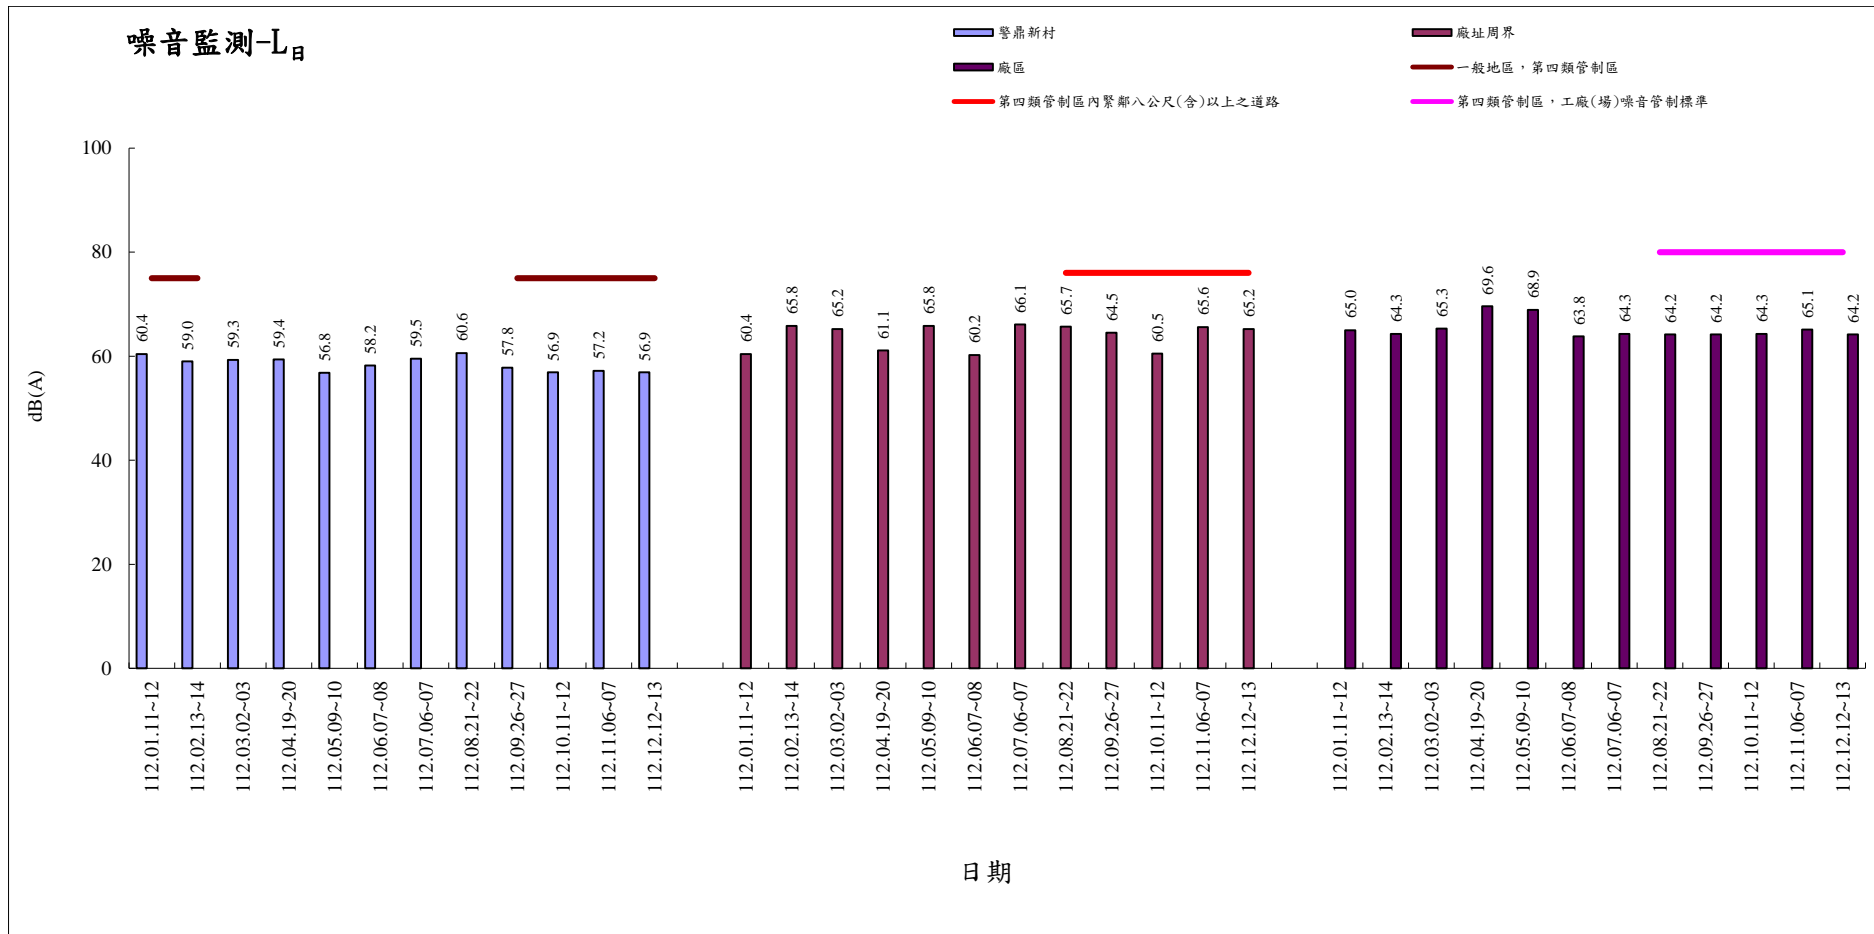

### 112年1月至112年12月份各項環境檢測結果統計圖

● 112年1月-112年12月煙道廢氣檢測結果-粒狀物.....	2
● 112年1月-112年12月煙道廢氣檢測結果-氮氧化物.....	3
● 112年1月-112年12月煙道廢氣檢測結果-硫氧化物.....	4
● 112年1月-112年12月煙道廢氣檢測結果-不透光率.....	5
● 112年1月-112年12月煙道廢氣檢測結果-氯化氫.....	6
● 112年1月-112年12月煙道廢氣檢測結果-一氧化碳.....	7
● 112年1月-112年12月煙道廢氣檢測結果-鉛.....	8
● 112年1月-112年12月煙道廢氣檢測結果-鎘.....	9
● 112年1月-112年12月煙道廢氣檢測結果-汞.....	10
● 112年1月-112年12月噪音監測(L <sub>日</sub> ).....	11
● 112年1月-112年12月噪音監測(L <sub>晚</sub> ).....	12
● 112年1月-112年12月噪音監測(L <sub>夜</sub> ).....	13
● 112年1月-112年12月噪音監測(L <sub>d</sub> ).....	14
● 112年1月-112年12月噪音監測(L <sub>n</sub> ).....	15
● 112年1月-112年12月噪音監測(L <sub>dn</sub> ).....	16
● 112年1月-112年12月振動監測(L <sub>V10日</sub> ).....	17
● 112年1月-112年12月振動監測(L <sub>V10夜</sub> ).....	18
● 112年1月-112年12月振動監測(L <sub>V10(24hr)</sub> ).....	19

112年1月-112年12月煙道廢氣檢測結果-粒狀物

112年1月-112年12月煙道廢氣檢測結果-氮氧化物

112年1月-112年12月煙道廢氣檢測結果-硫氧化物

112年1月-112年12月煙道廢氣檢測結果-不透光率

112年1月-112年12月煙道廢氣檢測結果-氯化氫

112年1月-112年12月煙道廢氣檢測結果-一氧化碳

112年1月-112年12月煙道廢氣檢測結果-鉛

112年1月-112年12月煙道廢氣檢測結果-鎘

112年1月-112年12月煙道廢氣檢測結果-汞

112年1月-112年12月噪音監測(L<sub>日</sub>)

112年1月-112年12月噪音監測(L<sub>晚</sub>)

112年1月-112年12月噪音監測(L<sub>夜</sub>)

112年1月-112年12月噪音監測(L<sub>d</sub>)

112 年 1 月-112 年 12 月噪音監測(L<sub>n</sub>)

112 年 1 月-112 年 12 月噪音監測(L<sub>dn</sub>)