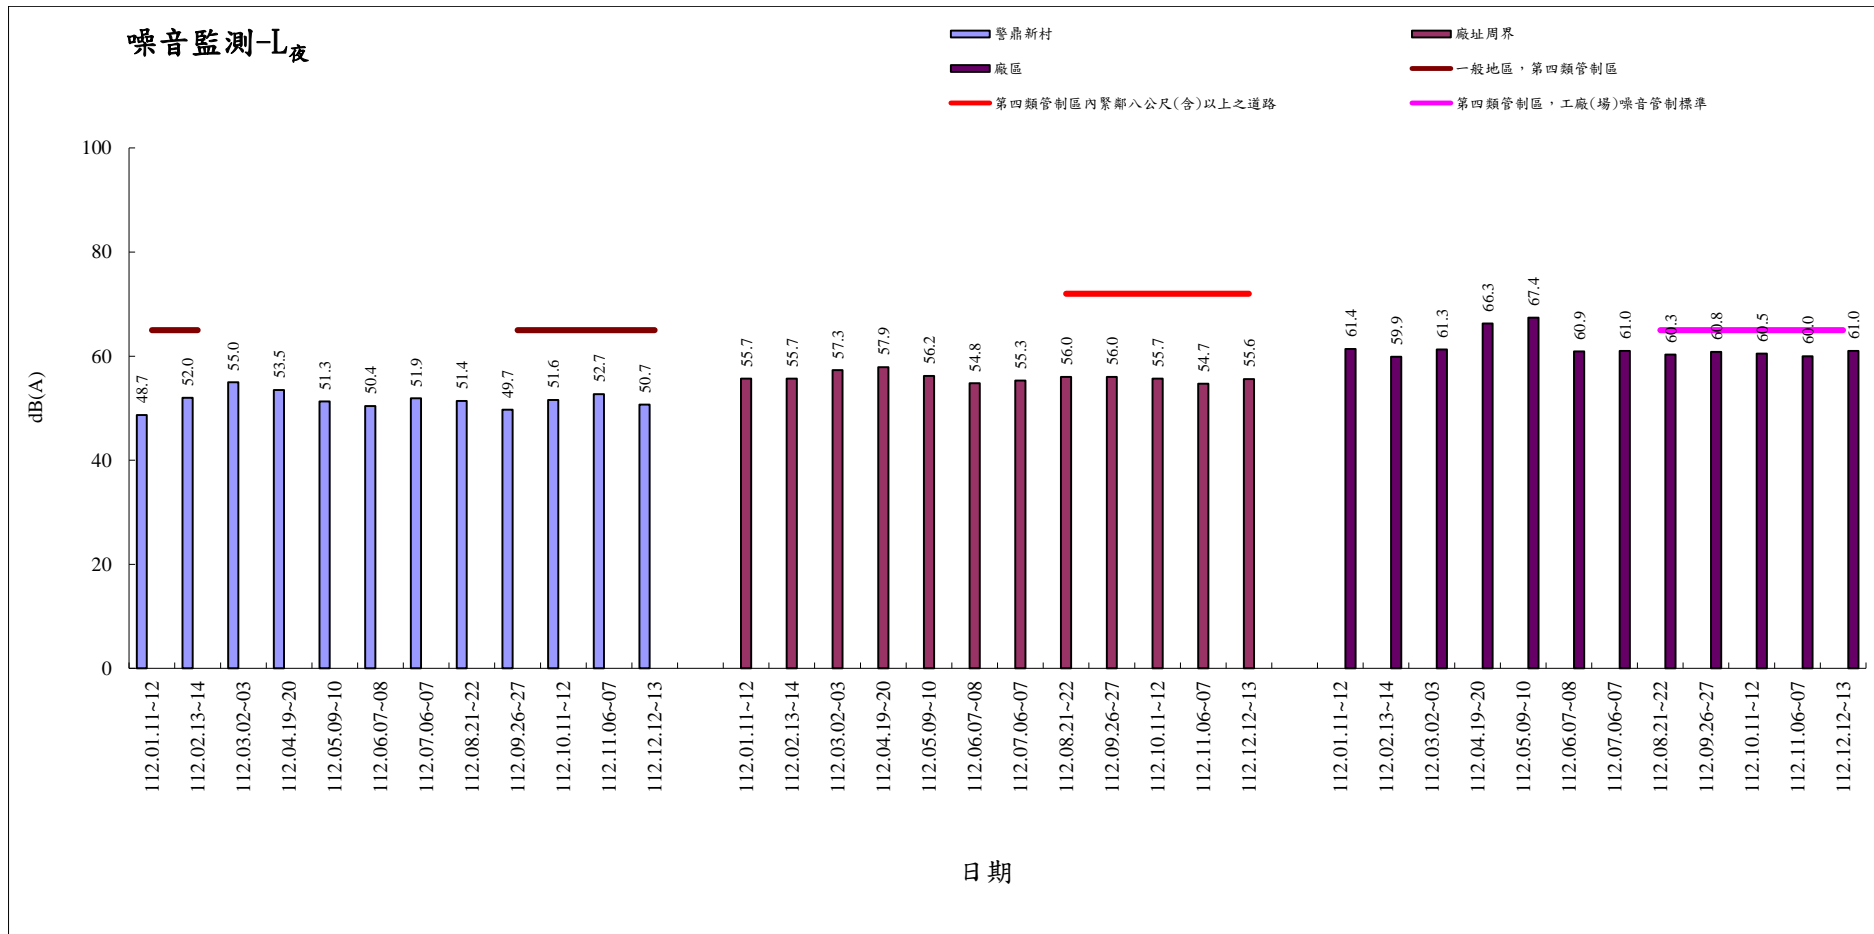

### 112年1月至112年12月份各項環境檢測結果統計圖

● 112年1月-112年12月煙道廢氣檢測結果-粒狀物.....	2
● 112年1月-112年12月煙道廢氣檢測結果-氮氧化物.....	3
● 112年1月-112年12月煙道廢氣檢測結果-硫氧化物.....	4
● 112年1月-112年12月煙道廢氣檢測結果-不透光率.....	5
● 112年1月-112年12月煙道廢氣檢測結果-氯化氫.....	6
● 112年1月-112年12月煙道廢氣檢測結果-一氧化碳.....	7
● 112年1月-112年12月煙道廢氣檢測結果-鉛.....	8
● 112年1月-112年12月煙道廢氣檢測結果-鎘.....	9
● 112年1月-112年12月煙道廢氣檢測結果-汞.....	10
● 112年1月-112年12月噪音監測(L <sub>日</sub> ).....	11
● 112年1月-112年12月噪音監測(L <sub>晚</sub> ).....	12
● 112年1月-112年12月噪音監測(L <sub>夜</sub> ).....	13
● 112年1月-112年12月噪音監測(L <sub>d</sub> ).....	14
● 112年1月-112年12月噪音監測(L <sub>n</sub> ).....	15
● 112年1月-112年12月噪音監測(L <sub>dn</sub> ).....	16
● 112年1月-112年12月振動監測(L <sub>V10日</sub> ).....	17
● 112年1月-112年12月振動監測(L <sub>V10夜</sub> ).....	18
● 112年1月-112年12月振動監測(L <sub>V10(24hr)</sub> ).....	19

112年1月-112年12月煙道廢氣檢測結果-粒狀物

112年1月-112年12月煙道廢氣檢測結果-氮氧化物

112年1月-112年12月煙道廢氣檢測結果-硫氧化物

112年1月-112年12月煙道廢氣檢測結果-不透光率

112年1月-112年12月煙道廢氣檢測結果-氯化氫

112年1月-112年12月煙道廢氣檢測結果-一氧化碳

112年1月-112年12月煙道廢氣檢測結果-鉛

112年1月-112年12月煙道廢氣檢測結果-鎘

112年1月-112年12月煙道廢氣檢測結果-汞

112年1月-112年12月噪音監測(L<sub>日</sub>)

112年1月-112年12月噪音監測(L<sub>晚</sub>)

112年1月-112年12月噪音監測(L<sub>夜</sub>)

112年1月-112年12月噪音監測(L<sub>d</sub>)

112 年 1 月-112 年 12 月噪音監測(L<sub>n</sub>)

112 年 1 月-112 年 12 月噪音監測(L<sub>dn</sub>)