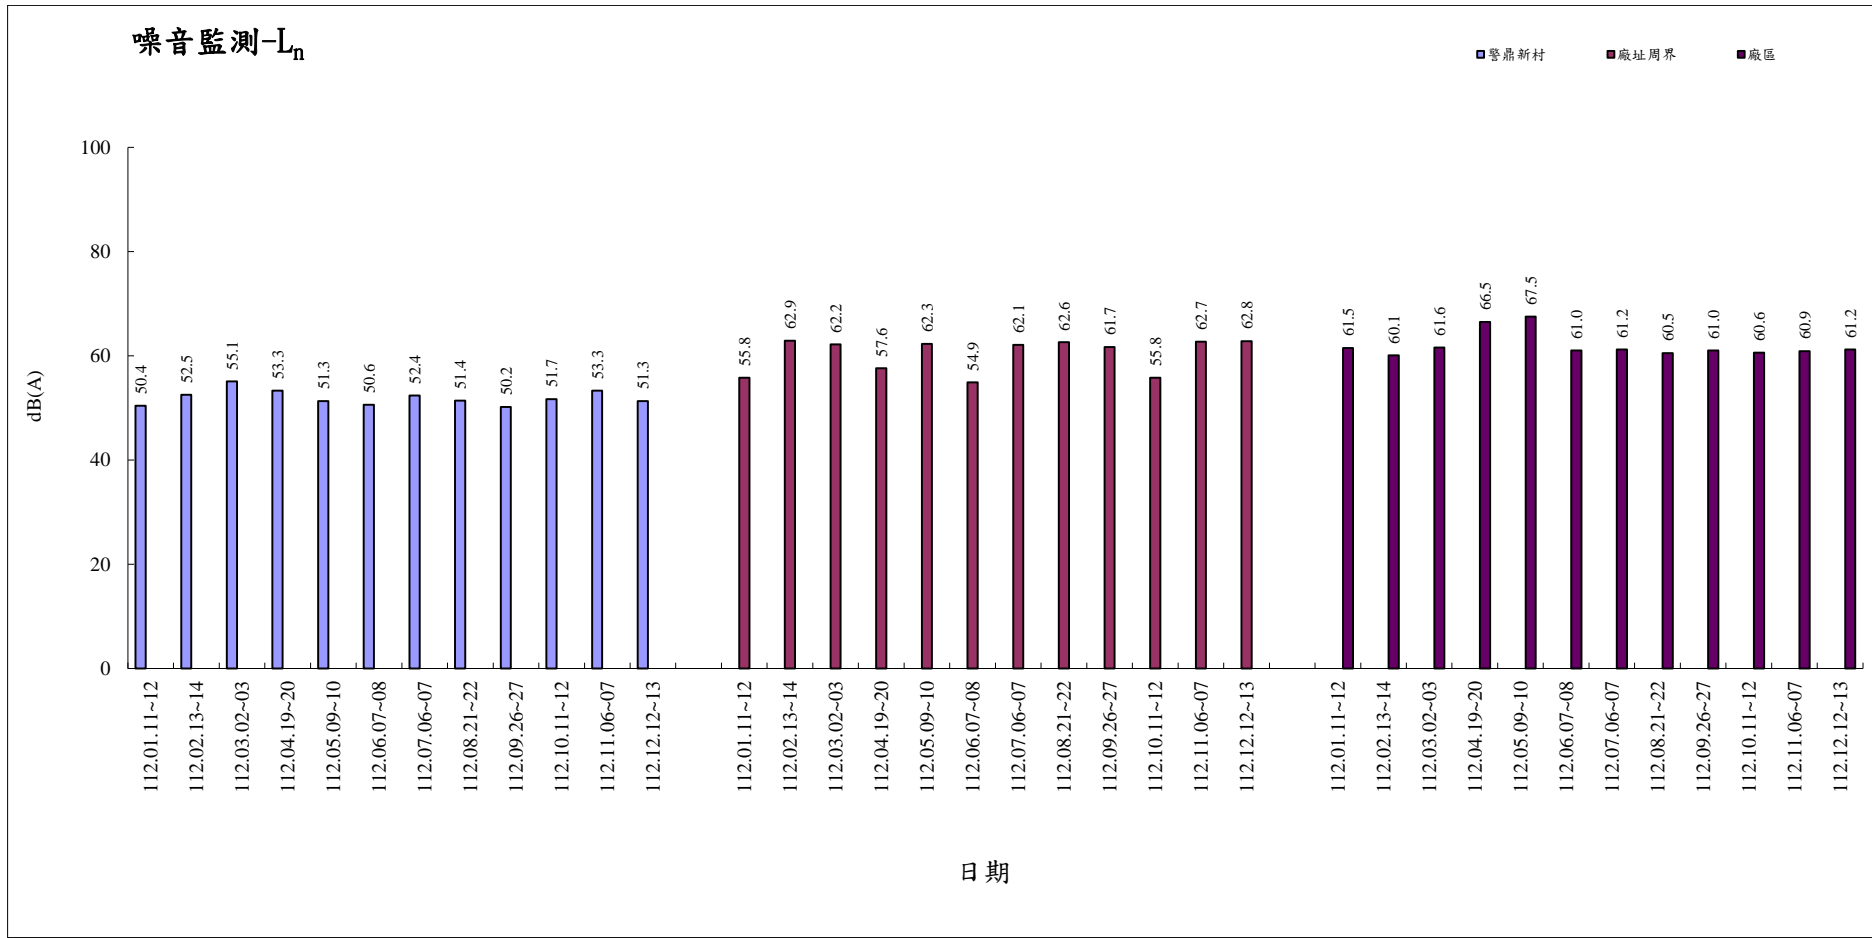

### 112年1月至112年12月份各項環境檢測結果統計圖

● 112年1月-112年12月煙道廢氣檢測結果-粒狀物.....	2
● 112年1月-112年12月煙道廢氣檢測結果-氮氧化物.....	3
● 112年1月-112年12月煙道廢氣檢測結果-硫氧化物.....	4
● 112年1月-112年12月煙道廢氣檢測結果-不透光率.....	5
● 112年1月-112年12月煙道廢氣檢測結果-氯化氫.....	6
● 112年1月-112年12月煙道廢氣檢測結果-一氧化碳.....	7
● 112年1月-112年12月煙道廢氣檢測結果-鉛.....	8
● 112年1月-112年12月煙道廢氣檢測結果-鎘.....	9
● 112年1月-112年12月煙道廢氣檢測結果-汞.....	10
● 112年1月-112年12月噪音監測(L <sub>日</sub> ).....	11
● 112年1月-112年12月噪音監測(L <sub>晚</sub> ).....	12
● 112年1月-112年12月噪音監測(L <sub>夜</sub> ).....	13
● 112年1月-112年12月噪音監測(L <sub>d</sub> ).....	14
● 112年1月-112年12月噪音監測(L <sub>n</sub> ).....	15
● 112年1月-112年12月噪音監測(L <sub>dn</sub> ).....	16
● 112年1月-112年12月振動監測(L <sub>V10日</sub> ).....	17
● 112年1月-112年12月振動監測(L <sub>V10夜</sub> ).....	18
● 112年1月-112年12月振動監測(L <sub>V10(24hr)</sub> ).....	19

112年1月-112年12月煙道廢氣檢測結果-粒狀物

112年1月-112年12月煙道廢氣檢測結果-氮氧化物

112年1月-112年12月煙道廢氣檢測結果-硫氧化物

112年1月-112年12月煙道廢氣檢測結果-不透光率

112年1月-112年12月煙道廢氣檢測結果-氯化氫

112年1月-112年12月煙道廢氣檢測結果-一氧化碳

112年1月-112年12月煙道廢氣檢測結果-鉛

112年1月-112年12月煙道廢氣檢測結果-鎘

112年1月-112年12月煙道廢氣檢測結果-汞

112年1月-112年12月噪音監測(L<sub>日</sub>)

112年1月-112年12月噪音監測(L<sub>晚</sub>)

112年1月-112年12月噪音監測(L<sub>夜</sub>)

112年1月-112年12月噪音監測(L<sub>d</sub>)

112 年 1 月-112 年 12 月噪音監測(L<sub>n</sub>)

112 年 1 月-112 年 12 月噪音監測(L<sub>dn</sub>)

112 年 1 月-112 年 12 月振動監測(L<sub>V10</sub>日)

112年1月-112年12月振動監測(L<sub>V10</sub>夜)

112年1月-112年12月振動監測(L<sub>V10(24hr)</sub>)