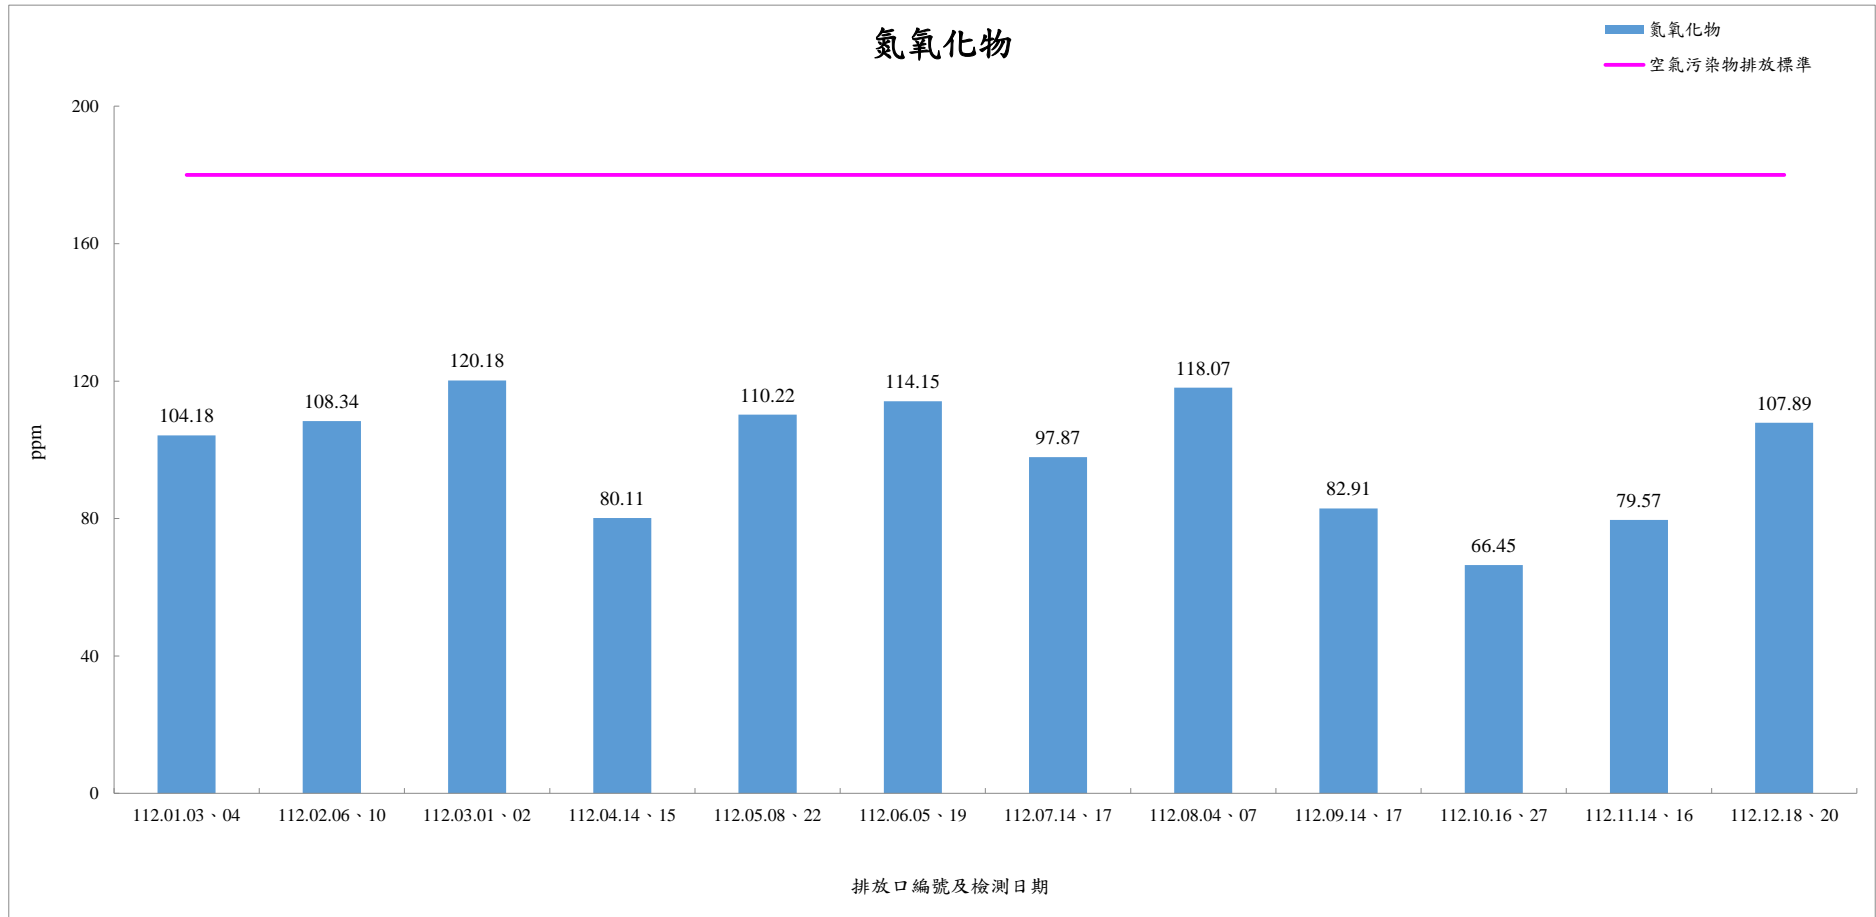

112年1月-112年12月煙道廢氣檢測結果-氮氧化物