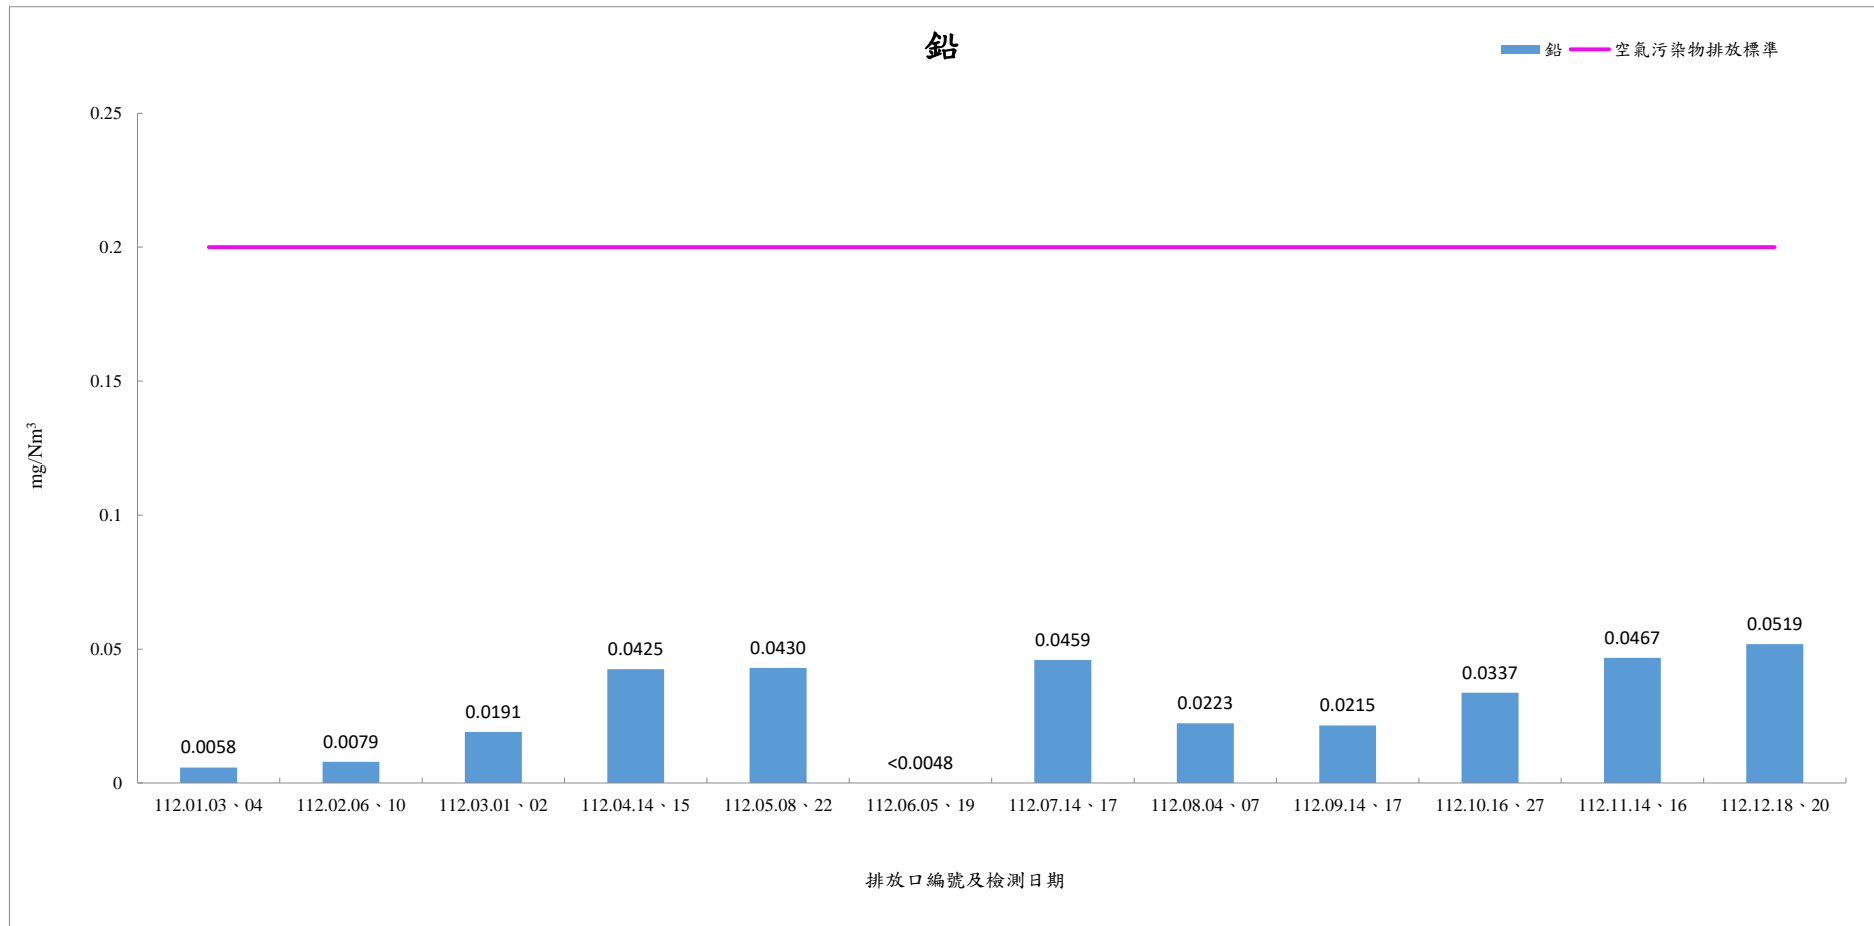

112年1月-112年12月煙道廢氣檢測結果-粒狀物

112年1月-112年12月煙道廢氣檢測結果-氮氧化物

112年1月-112年12月煙道廢氣檢測結果-硫氧化物

112年1月-112年12月煙道廢氣檢測結果-不透光率

112年1月-112年12月煙道廢氣檢測結果-氯化氫

112年1月-112年12月煙道廢氣檢測結果-一氧化碳

112年1月-112年12月煙道廢氣檢測結果-鉛

112年1月-112年12月煙道廢氣檢測結果-鎘