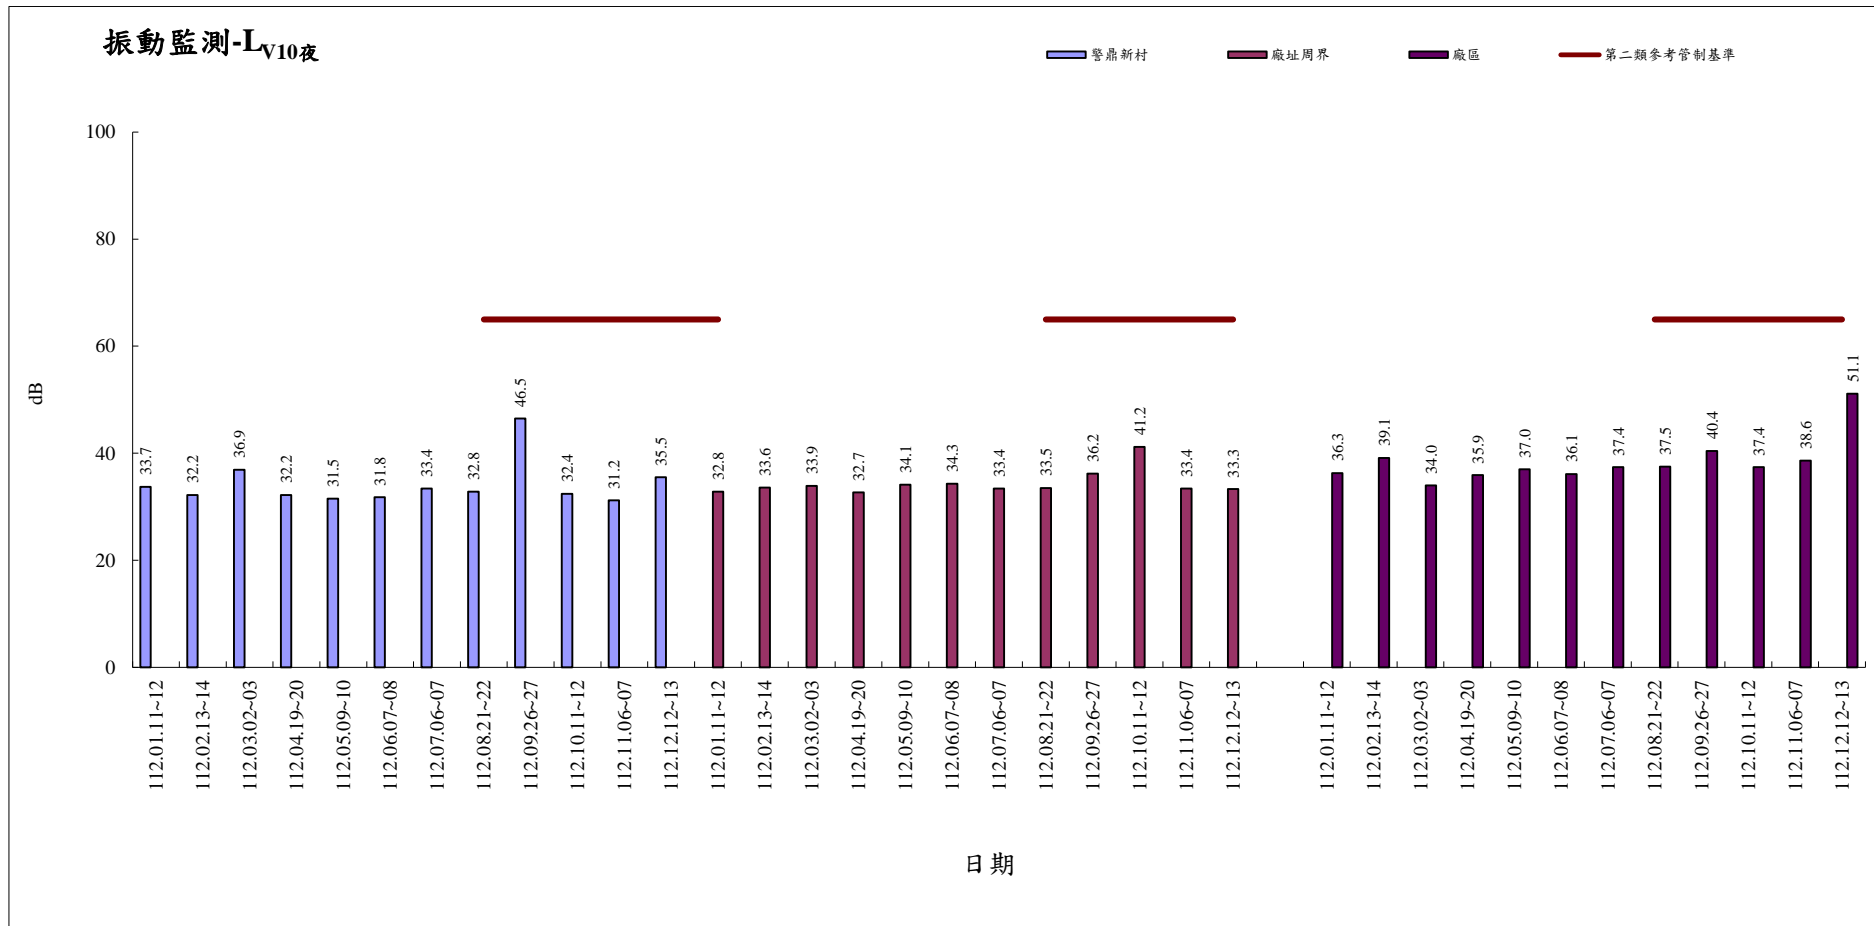

112年1月-112年12月煙道廢氣檢測結果-汞

112年1月-112年12月噪音監測(L<sub>日</sub>)

112年1月-112年12月噪音監測(L<sub>晚</sub>)

112年1月-112年12月噪音監測(L<sub>夜</sub>)

112年1月-112年12月噪音監測(L<sub>d</sub>)

112 年 1 月-112 年 12 月噪音監測(L<sub>n</sub>)

112 年 1 月-112 年 12 月噪音監測(L<sub>dn</sub>)

112 年 1 月-112 年 12 月振動監測(L<sub>V10</sub>日)

112年1月-112年12月振動監測(L<sub>V10</sub>夜)

112年1月-112年12月振動監測(L<sub>V10(24hr)</sub>)