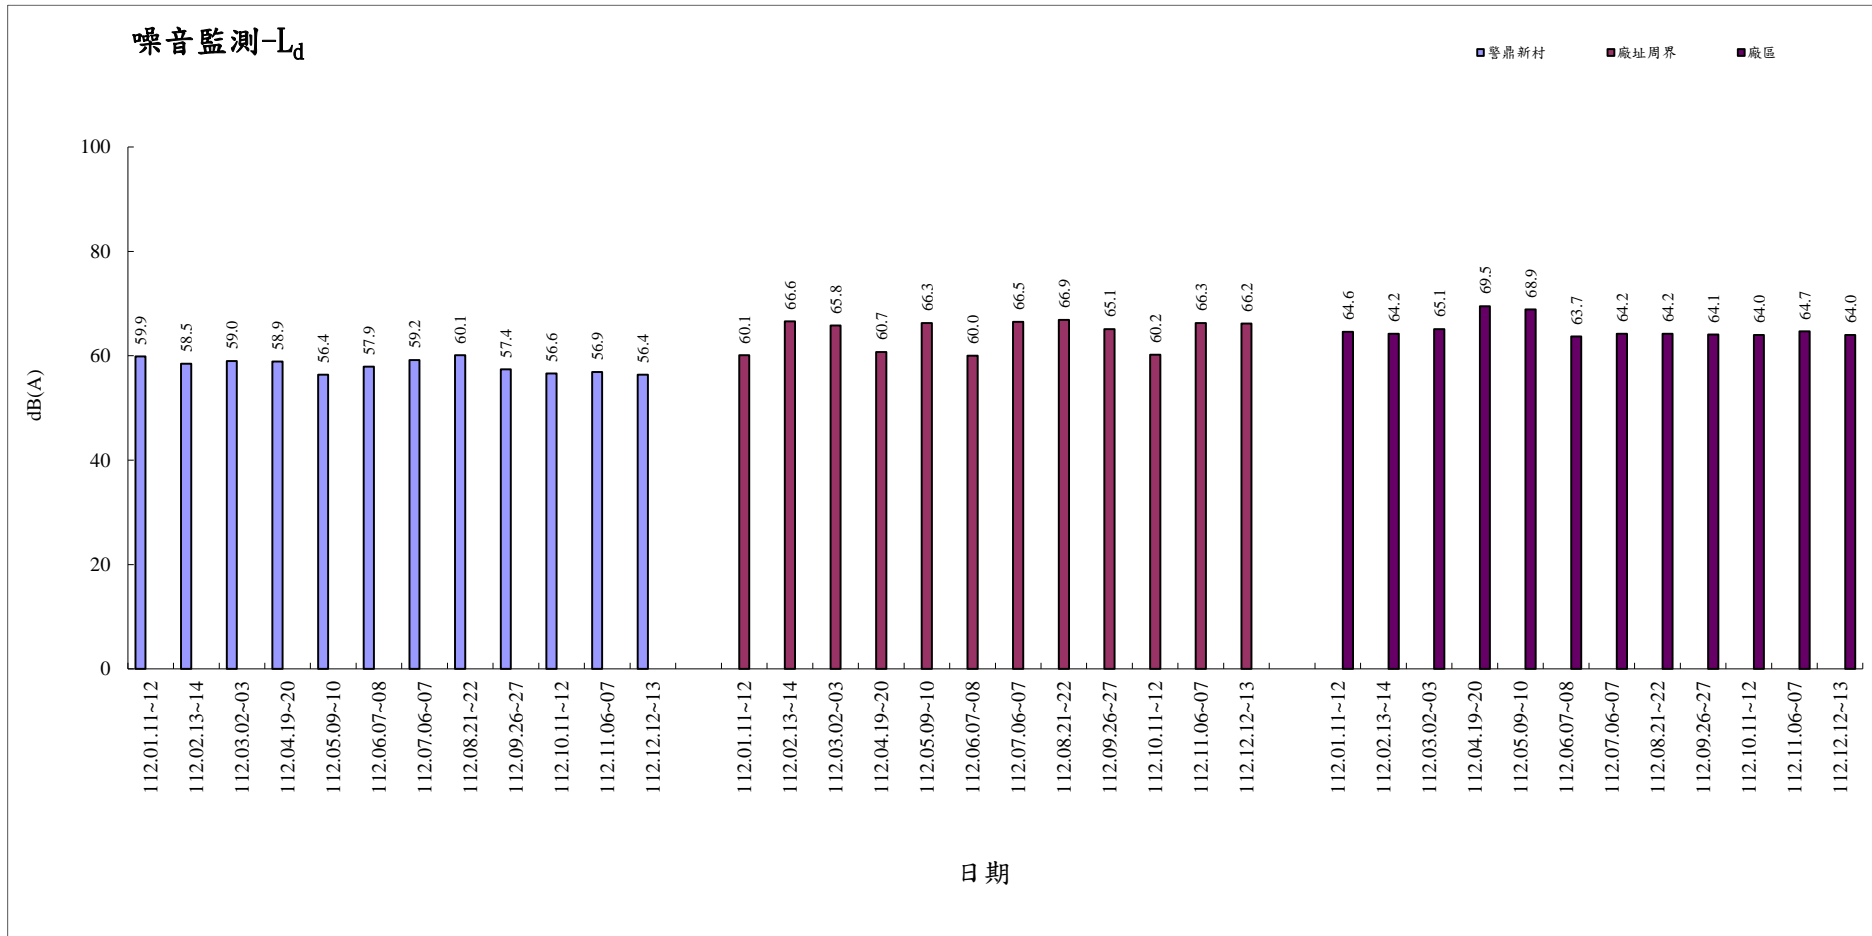

### 112年1月至112年12月份各項環境檢測結果統計圖

● 112年1月-112年12月煙道廢氣檢測結果-粒狀物.....	2
● 112年1月-112年12月煙道廢氣檢測結果-氮氧化物.....	3
● 112年1月-112年12月煙道廢氣檢測結果-硫氧化物.....	4
● 112年1月-112年12月煙道廢氣檢測結果-不透光率.....	5
● 112年1月-112年12月煙道廢氣檢測結果-氯化氫.....	6
● 112年1月-112年12月煙道廢氣檢測結果-一氧化碳.....	7
● 112年1月-112年12月煙道廢氣檢測結果-鉛.....	8
● 112年1月-112年12月煙道廢氣檢測結果-鎘.....	9
● 112年1月-112年12月煙道廢氣檢測結果-汞.....	10
● 112年1月-112年12月噪音監測(L <sub>日</sub> ).....	11
● 112年1月-112年12月噪音監測(L <sub>晚</sub> ).....	12
● 112年1月-112年12月噪音監測(L <sub>夜</sub> ).....	13
● 112年1月-112年12月噪音監測(L <sub>d</sub> ).....	14
● 112年1月-112年12月噪音監測(L <sub>n</sub> ).....	15
● 112年1月-112年12月噪音監測(L <sub>dn</sub> ).....	16
● 112年1月-112年12月振動監測(L <sub>V10日</sub> ).....	17
● 112年1月-112年12月振動監測(L <sub>V10夜</sub> ).....	18
● 112年1月-112年12月振動監測(L <sub>V10(24hr)</sub> ).....	19

112年1月-112年12月煙道廢氣檢測結果-汞

112年1月-112年12月噪音監測(L<sub>日</sub>)

112年1月-112年12月噪音監測(L<sub>晚</sub>)

112年1月-112年12月噪音監測(L<sub>夜</sub>)

112年1月-112年12月噪音監測(L<sub>d</sub>)

112 年 1 月-112 年 12 月噪音監測(L<sub>n</sub>)

112 年 1 月-112 年 12 月噪音監測(L<sub>dn</sub>)

112 年 1 月-112 年 12 月振動監測(L<sub>V10</sub>日)

112年1月-112年12月振動監測(L<sub>V10</sub>夜)

112年1月-112年12月振動監測(L<sub>V10(24hr)</sub>)