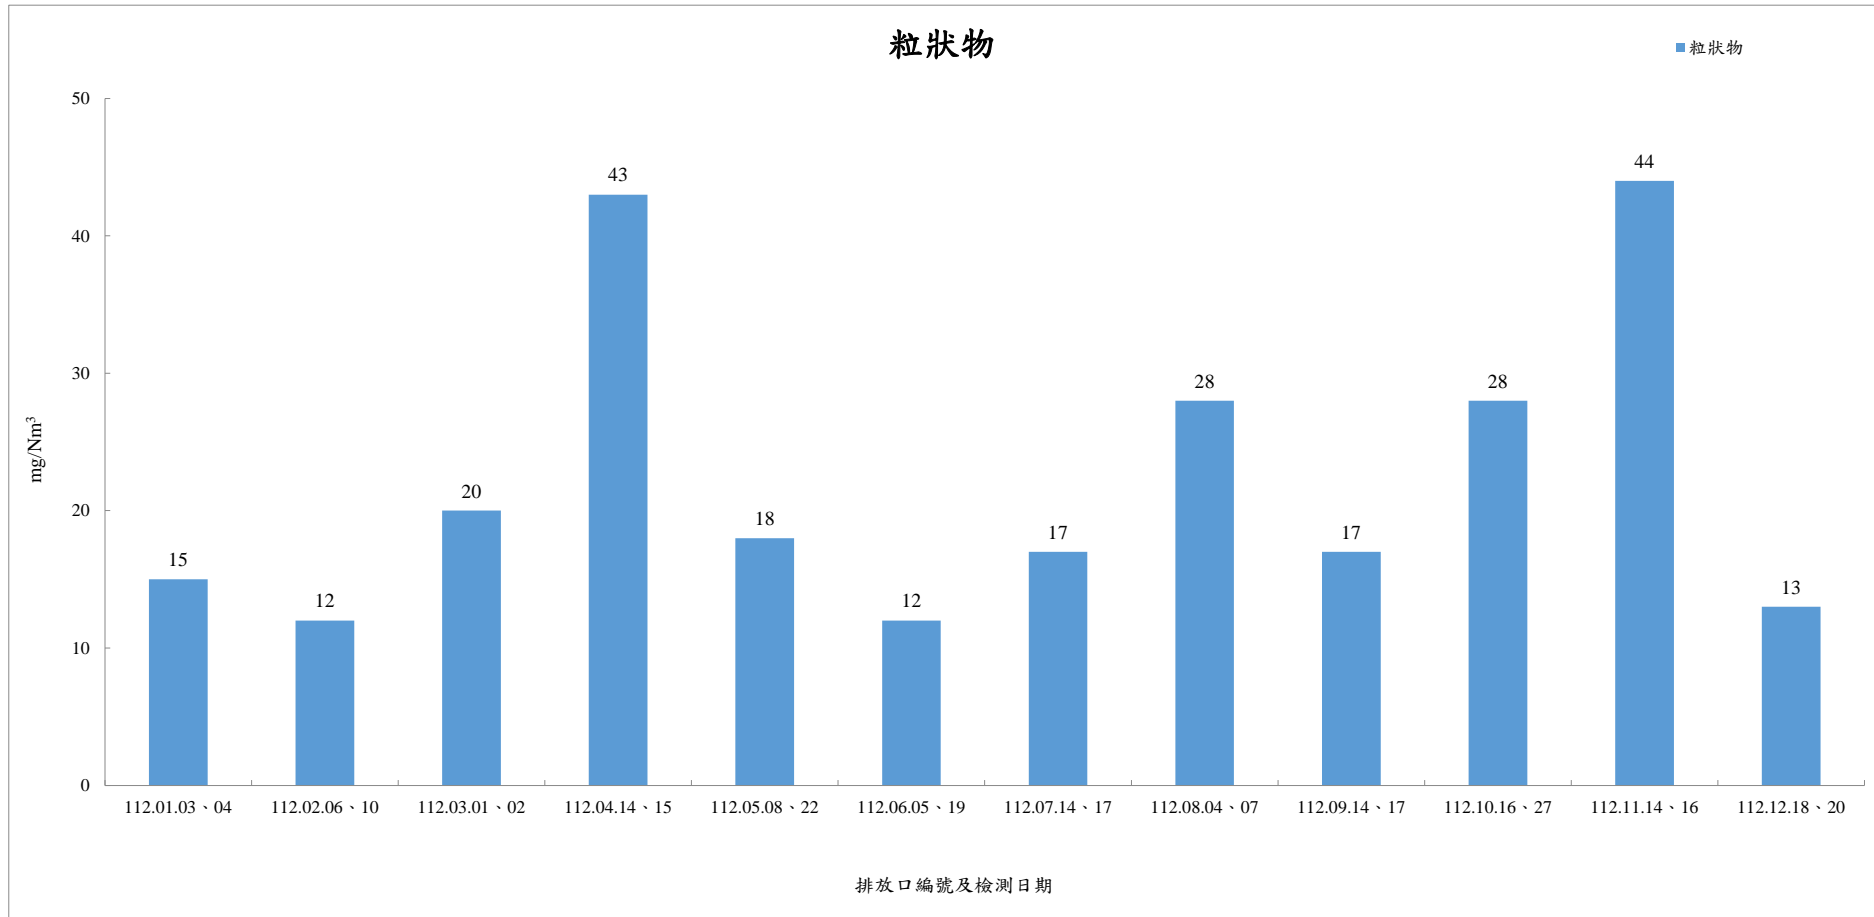

高雄市政府環境保護局中區資源回收廠

112年1月至112年12月份各項環境檢測結果統計圖

● 112年1月-112年12月煙道廢氣檢測結果-粒狀物.....	2
● 112年1月-112年12月煙道廢氣檢測結果-氮氧化物.....	3
● 112年1月-112年12月煙道廢氣檢測結果-硫氧化物.....	4
● 112年1月-112年12月煙道廢氣檢測結果-不透光率.....	5
● 112年1月-112年12月煙道廢氣檢測結果-氯化氫.....	6
● 112年1月-112年12月煙道廢氣檢測結果-一氧化碳.....	7
● 112年1月-112年12月煙道廢氣檢測結果-鉛.....	8
● 112年1月-112年12月煙道廢氣檢測結果-鎘.....	9
● 112年1月-112年12月煙道廢氣檢測結果-汞.....	10
● 112年1月-112年12月噪音監測(L_日).....	11
● 112年1月-112年12月噪音監測(L_晚).....	12
● 112年1月-112年12月噪音監測(L_夜).....	13
● 112年1月-112年12月噪音監測(L_d).....	14
● 112年1月-112年12月噪音監測(L_n).....	15
● 112年1月-112年12月噪音監測(L_{dn}).....	16
● 112年1月-112年12月振動監測(L_{V10日}).....	17
● 112年1月-112年12月振動監測(L_{V10夜}).....	18
● 112年1月-112年12月振動監測(L_{V10(24hr)}).....	19

112年1月-112年12月煙道廢氣檢測結果-粒狀物