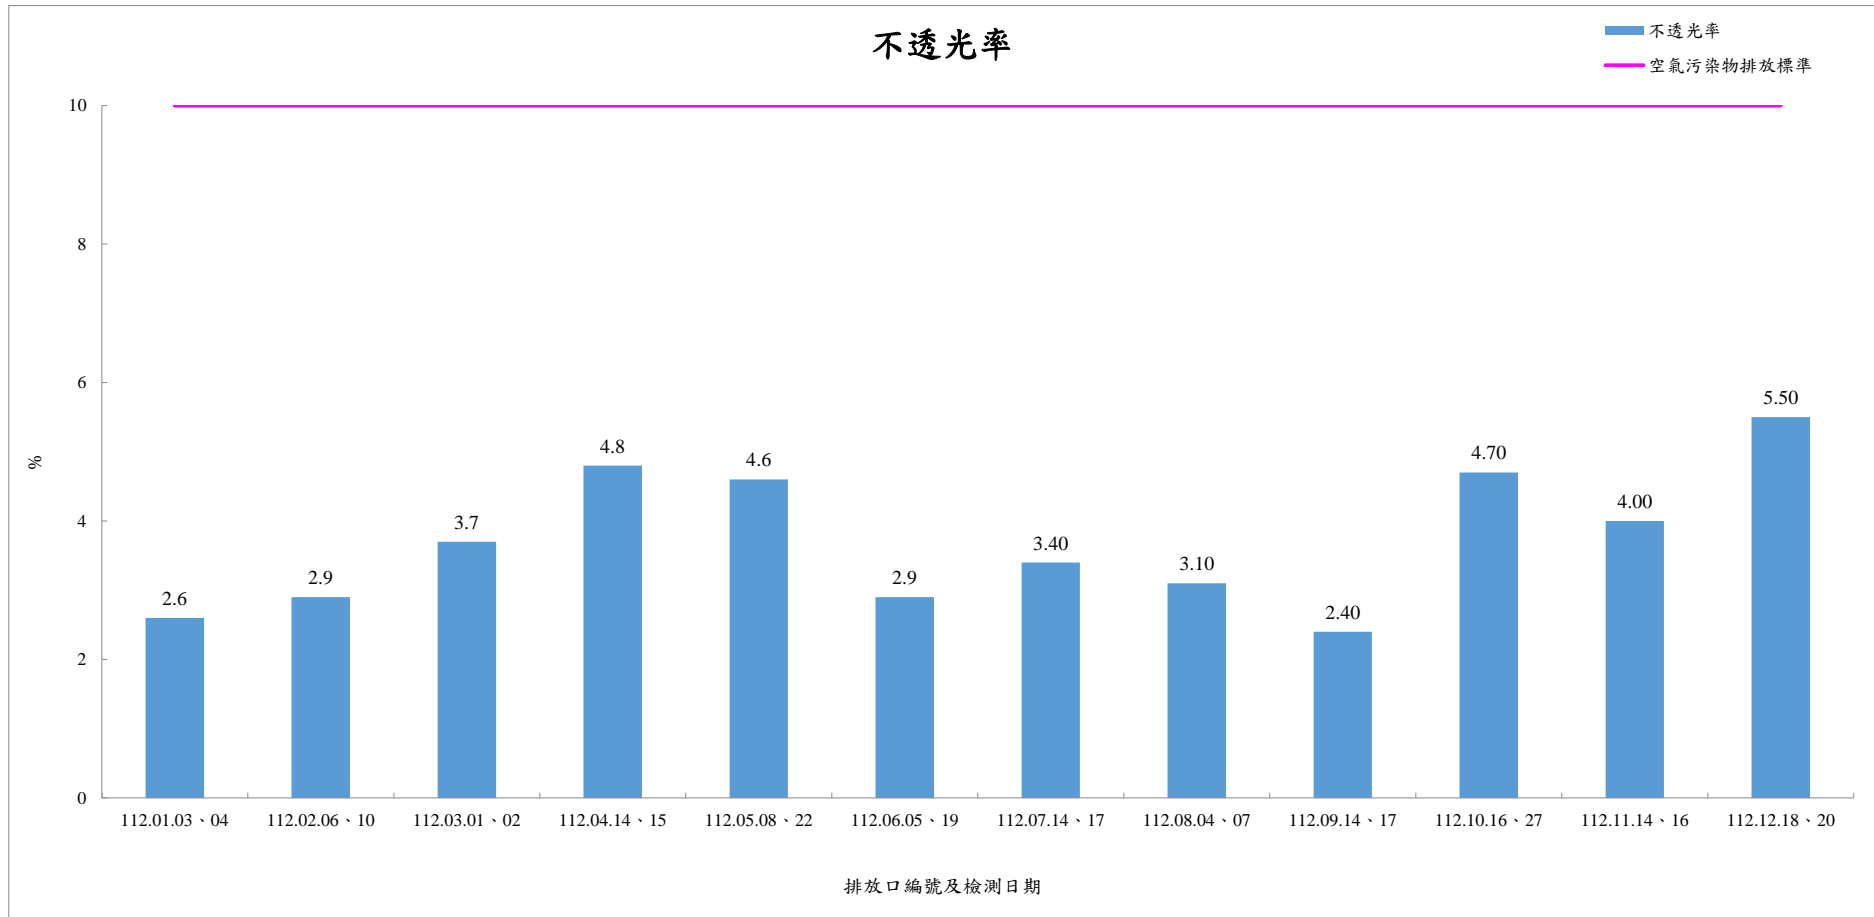

112年1月-112年12月煙道廢氣檢測結果-不透光率