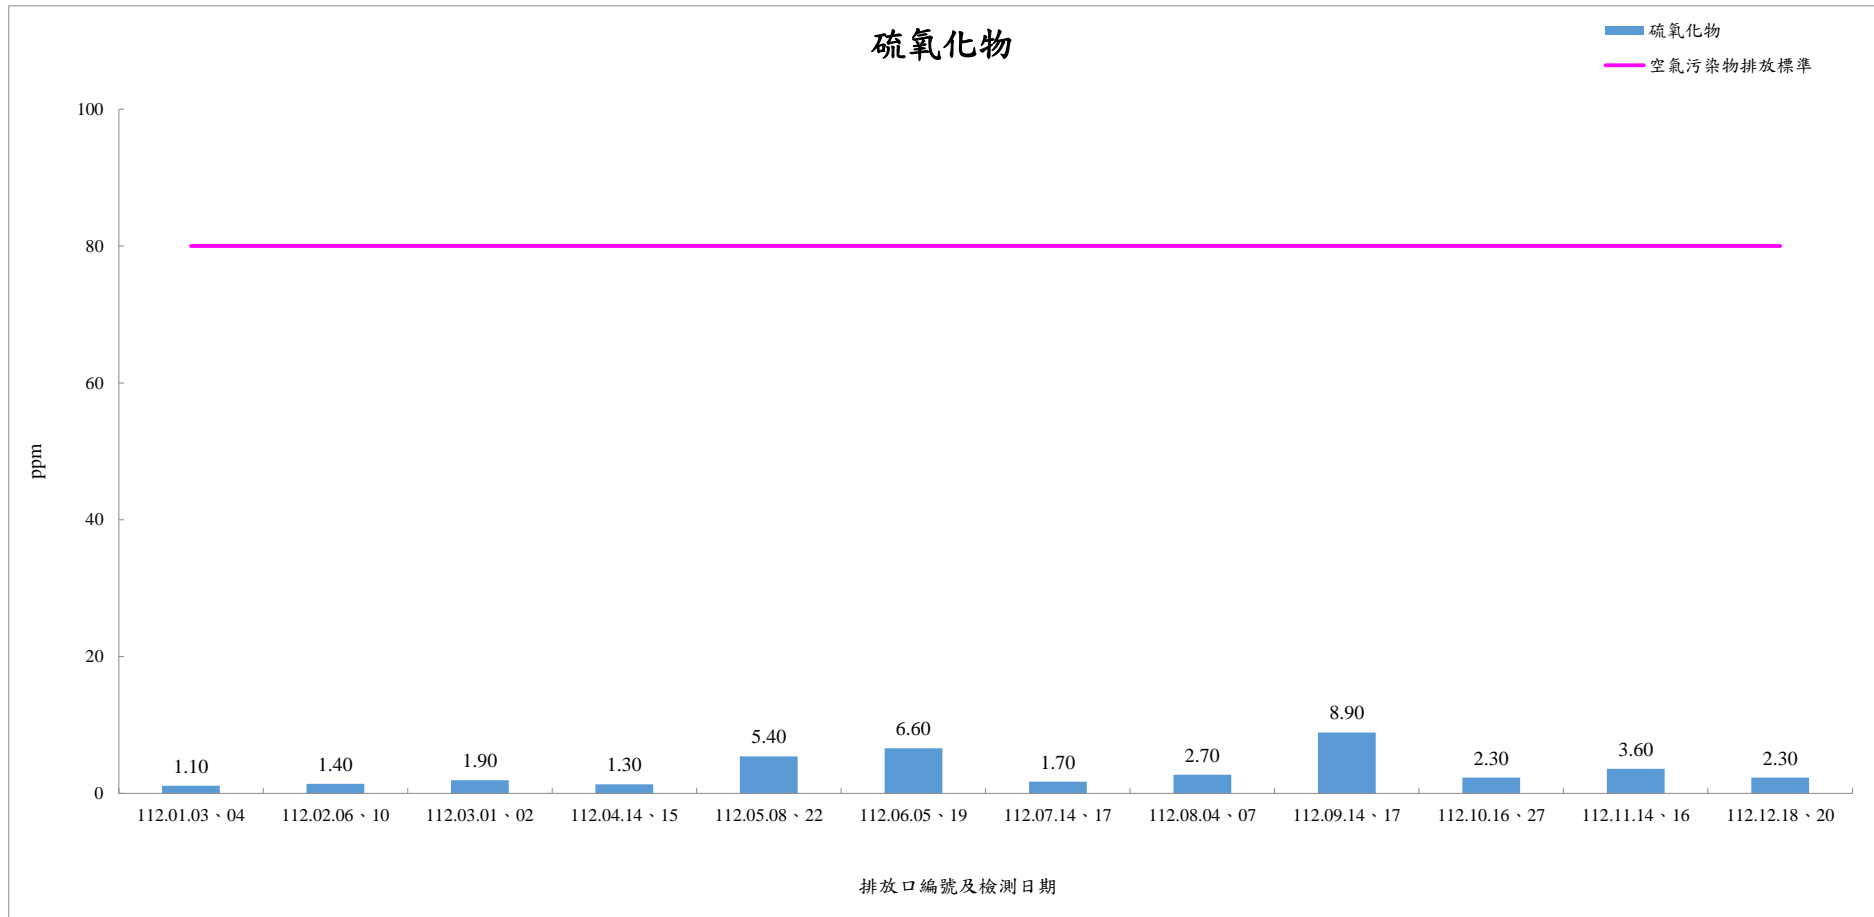

### 112年1月至112年12月份各項環境檢測結果統計圖

● 112年1月-112年12月煙道廢氣檢測結果-粒狀物.....	2
● 112年1月-112年12月煙道廢氣檢測結果-氮氧化物.....	3
● 112年1月-112年12月煙道廢氣檢測結果-硫氧化物.....	4
● 112年1月-112年12月煙道廢氣檢測結果-不透光率.....	5
● 112年1月-112年12月煙道廢氣檢測結果-氯化氫.....	6
● 112年1月-112年12月煙道廢氣檢測結果-一氧化碳.....	7
● 112年1月-112年12月煙道廢氣檢測結果-鉛.....	8
● 112年1月-112年12月煙道廢氣檢測結果-鎘.....	9
● 112年1月-112年12月煙道廢氣檢測結果-汞.....	10
● 112年1月-112年12月噪音監測(L <sub>日</sub> ).....	11
● 112年1月-112年12月噪音監測(L <sub>晚</sub> ).....	12
● 112年1月-112年12月噪音監測(L <sub>夜</sub> ).....	13
● 112年1月-112年12月噪音監測(L <sub>d</sub> ).....	14
● 112年1月-112年12月噪音監測(L <sub>n</sub> ).....	15
● 112年1月-112年12月噪音監測(L <sub>dn</sub> ).....	16
● 112年1月-112年12月振動監測(L <sub>V10日</sub> ).....	17
● 112年1月-112年12月振動監測(L <sub>V10夜</sub> ).....	18
● 112年1月-112年12月振動監測(L <sub>V10(24hr)</sub> ).....	19

112年1月-112年12月煙道廢氣檢測結果-粒狀物

112年1月-112年12月煙道廢氣檢測結果-氮氧化物

112年1月-112年12月煙道廢氣檢測結果-硫氧化物

112年1月-112年12月煙道廢氣檢測結果-不透光率

112年1月-112年12月煙道廢氣檢測結果-氯化氫

112年1月-112年12月煙道廢氣檢測結果-一氧化碳

112年1月-112年12月煙道廢氣檢測結果-鉛

112年1月-112年12月煙道廢氣檢測結果-鎘