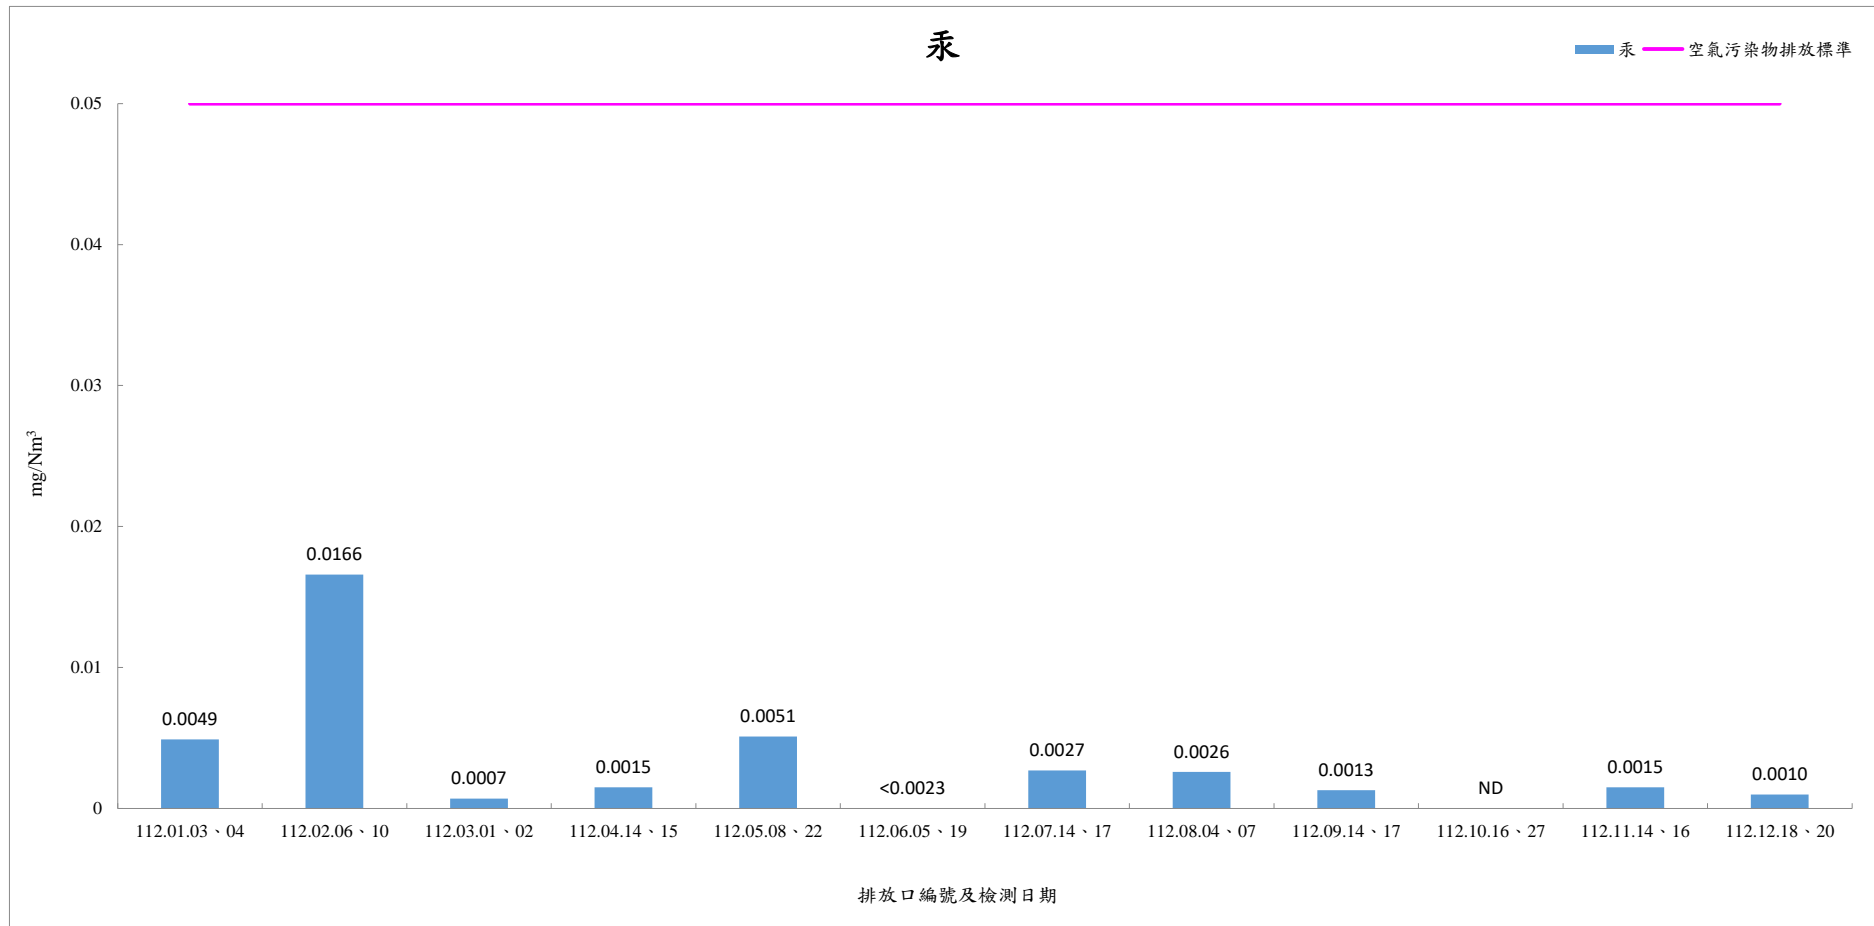

### 112年1月至112年12月份各項環境檢測結果統計圖

● 112年1月-112年12月煙道廢氣檢測結果-粒狀物.....	2
● 112年1月-112年12月煙道廢氣檢測結果-氮氧化物.....	3
● 112年1月-112年12月煙道廢氣檢測結果-硫氧化物.....	4
● 112年1月-112年12月煙道廢氣檢測結果-不透光率.....	5
● 112年1月-112年12月煙道廢氣檢測結果-氯化氫.....	6
● 112年1月-112年12月煙道廢氣檢測結果-一氧化碳.....	7
● 112年1月-112年12月煙道廢氣檢測結果-鉛.....	8
● 112年1月-112年12月煙道廢氣檢測結果-鎘.....	9
● 112年1月-112年12月煙道廢氣檢測結果-汞.....	10
● 112年1月-112年12月噪音監測(L <sub>日</sub> ).....	11
● 112年1月-112年12月噪音監測(L <sub>晚</sub> ).....	12
● 112年1月-112年12月噪音監測(L <sub>夜</sub> ).....	13
● 112年1月-112年12月噪音監測(L <sub>d</sub> ).....	14
● 112年1月-112年12月噪音監測(L <sub>n</sub> ).....	15
● 112年1月-112年12月噪音監測(L <sub>dn</sub> ).....	16
● 112年1月-112年12月振動監測(L <sub>V10日</sub> ).....	17
● 112年1月-112年12月振動監測(L <sub>V10夜</sub> ).....	18
● 112年1月-112年12月振動監測(L <sub>V10(24hr)</sub> ).....	19

112年1月-112年12月煙道廢氣檢測結果-粒狀物

112年1月-112年12月煙道廢氣檢測結果-氮氧化物

112年1月-112年12月煙道廢氣檢測結果-硫氧化物

112年1月-112年12月煙道廢氣檢測結果-不透光率

112年1月-112年12月煙道廢氣檢測結果-氯化氫

112年1月-112年12月煙道廢氣檢測結果-一氧化碳

112年1月-112年12月煙道廢氣檢測結果-鉛

112年1月-112年12月煙道廢氣檢測結果-鎘

112年1月-112年12月煙道廢氣檢測結果-汞

112年1月-112年12月噪音監測(L<sub>日</sub>)

112年1月-112年12月噪音監測(L<sub>晚</sub>)

112年1月-112年12月噪音監測(L<sub>夜</sub>)

112年1月-112年12月噪音監測(L<sub>d</sub>)

112 年 1 月-112 年 12 月噪音監測(L<sub>n</sub>)

112 年 1 月-112 年 12 月噪音監測(L<sub>dn</sub>)