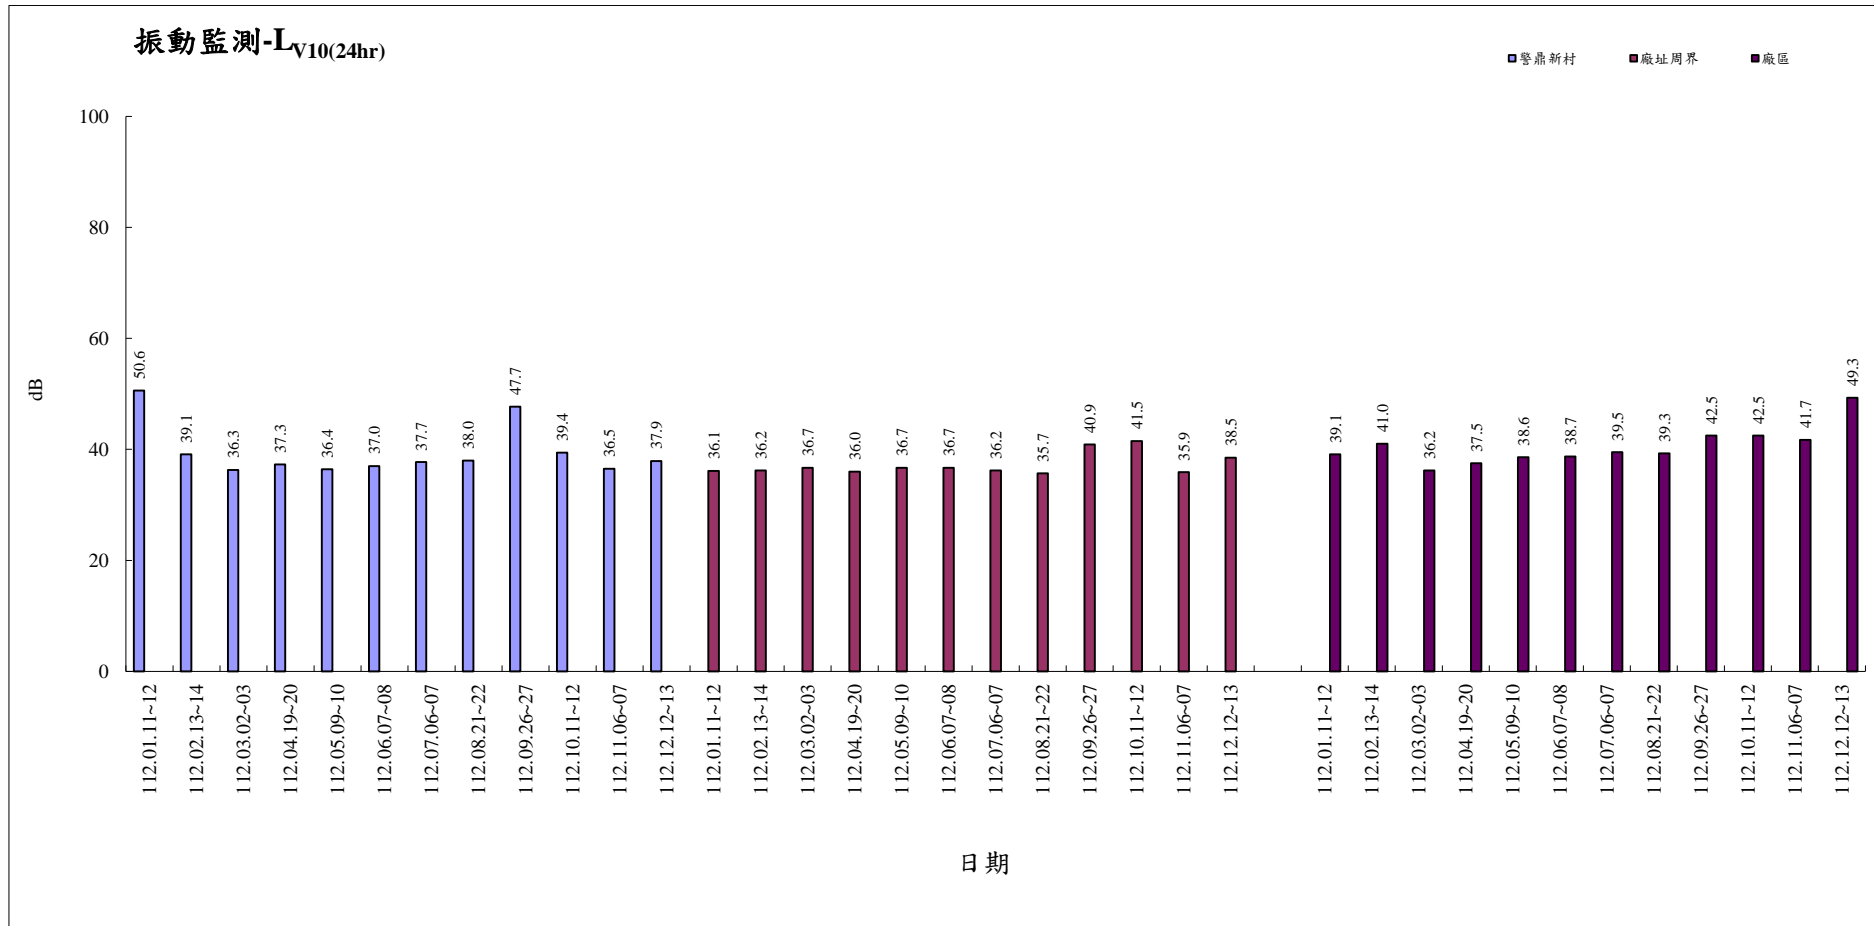

112年1月-112年12月煙道廢氣檢測結果-汞

112年1月-112年12月噪音監測(L<sub>日</sub>)

112年1月-112年12月噪音監測(L<sub>晚</sub>)

112年1月-112年12月噪音監測(L<sub>夜</sub>)

112年1月-112年12月噪音監測(L<sub>d</sub>)

112 年 1 月-112 年 12 月噪音監測(L<sub>n</sub>)

112 年 1 月-112 年 12 月噪音監測(L<sub>dn</sub>)

112 年 1 月-112 年 12 月振動監測(L<sub>V10</sub>日)

112年1月-112年12月振動監測(L<sub>V10</sub>夜)

112年1月-112年12月振動監測(L<sub>V10(24hr)</sub>)