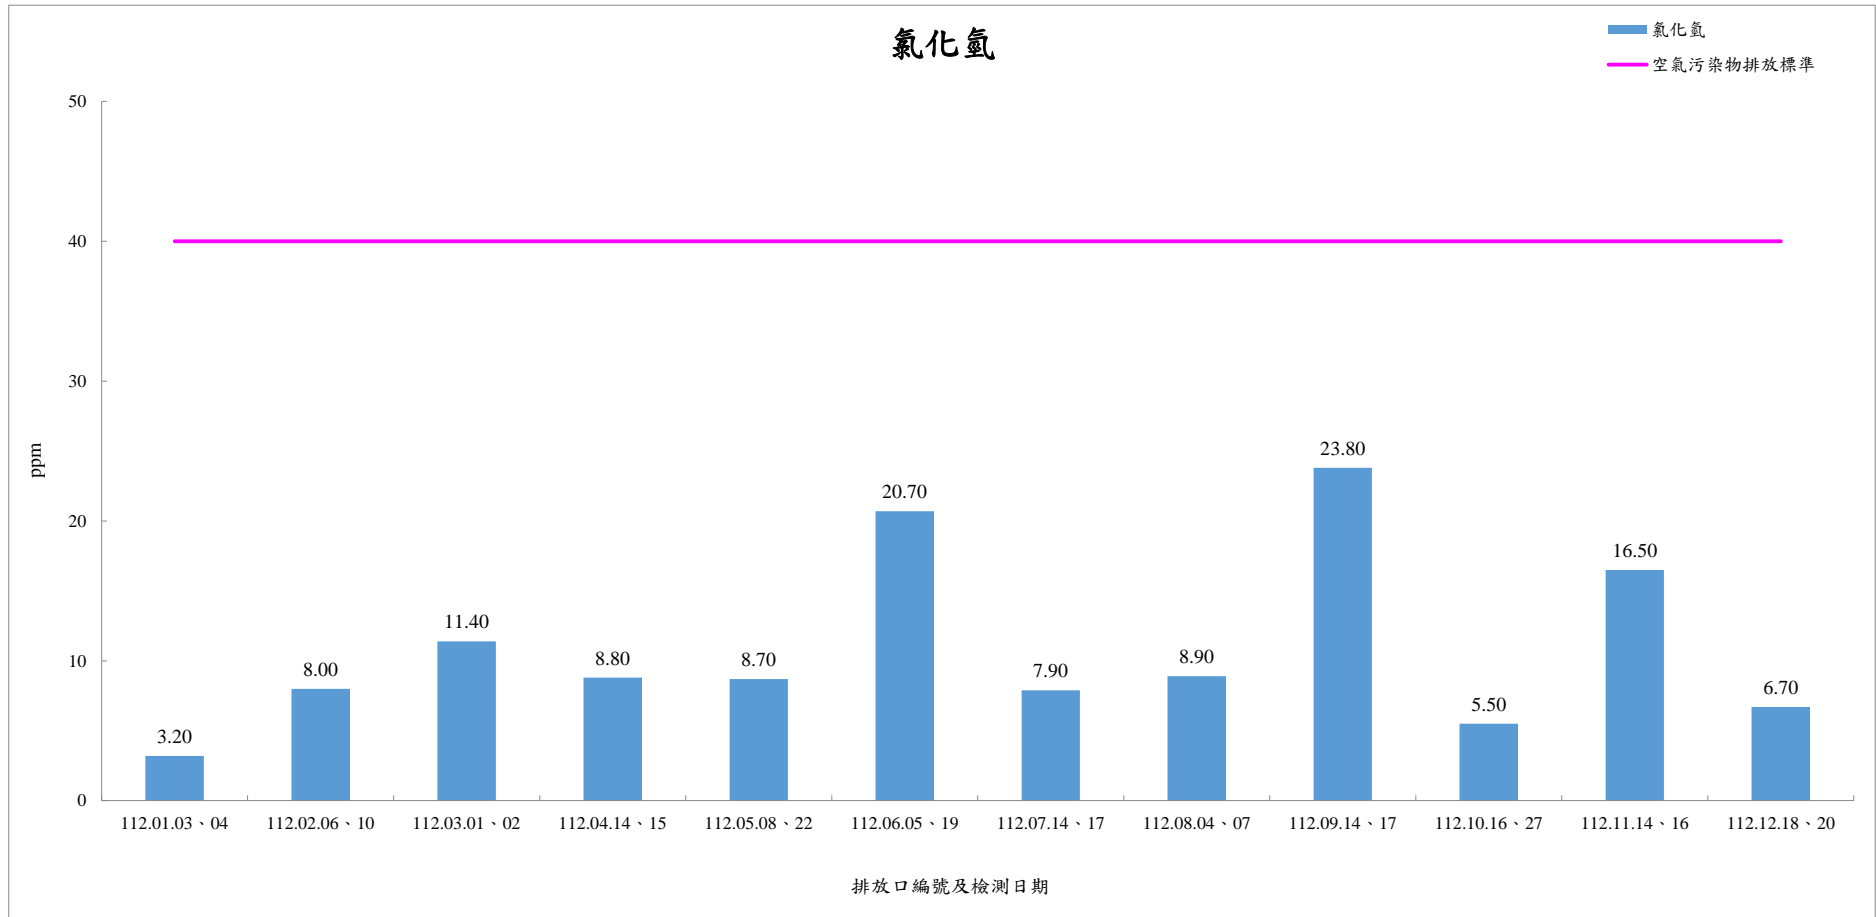

### 112年1月至112年12月份各項環境檢測結果統計圖

● 112年1月-112年12月煙道廢氣檢測結果-粒狀物.....	2
● 112年1月-112年12月煙道廢氣檢測結果-氮氧化物.....	3
● 112年1月-112年12月煙道廢氣檢測結果-硫氧化物.....	4
● 112年1月-112年12月煙道廢氣檢測結果-不透光率.....	5
● 112年1月-112年12月煙道廢氣檢測結果-氯化氫.....	6
● 112年1月-112年12月煙道廢氣檢測結果-一氧化碳.....	7
● 112年1月-112年12月煙道廢氣檢測結果-鉛.....	8
● 112年1月-112年12月煙道廢氣檢測結果-鎘.....	9
● 112年1月-112年12月煙道廢氣檢測結果-汞.....	10
● 112年1月-112年12月噪音監測(L <sub>日</sub> ).....	11
● 112年1月-112年12月噪音監測(L <sub>晚</sub> ).....	12
● 112年1月-112年12月噪音監測(L <sub>夜</sub> ).....	13
● 112年1月-112年12月噪音監測(L <sub>d</sub> ).....	14
● 112年1月-112年12月噪音監測(L <sub>n</sub> ).....	15
● 112年1月-112年12月噪音監測(L <sub>dn</sub> ).....	16
● 112年1月-112年12月振動監測(L <sub>V10日</sub> ).....	17
● 112年1月-112年12月振動監測(L <sub>V10夜</sub> ).....	18
● 112年1月-112年12月振動監測(L <sub>V10(24hr)</sub> ).....	19

112年1月-112年12月煙道廢氣檢測結果-粒狀物

112年1月-112年12月煙道廢氣檢測結果-氮氧化物

112年1月-112年12月煙道廢氣檢測結果-硫氧化物

112年1月-112年12月煙道廢氣檢測結果-不透光率

112年1月-112年12月煙道廢氣檢測結果-氯化氫

112年1月-112年12月煙道廢氣檢測結果-一氧化碳

112年1月-112年12月煙道廢氣檢測結果-鉛

112年1月-112年12月煙道廢氣檢測結果-鎘

112年1月-112年12月煙道廢氣檢測結果-汞

112年1月-112年12月噪音監測(L<sub>日</sub>)

112年1月-112年12月噪音監測(L<sub>晚</sub>)

112年1月-112年12月噪音監測(L<sub>夜</sub>)

112年1月-112年12月噪音監測(L<sub>d</sub>)

112 年 1 月-112 年 12 月噪音監測(L<sub>n</sub>)

112 年 1 月-112 年 12 月噪音監測(L<sub>dn</sub>)