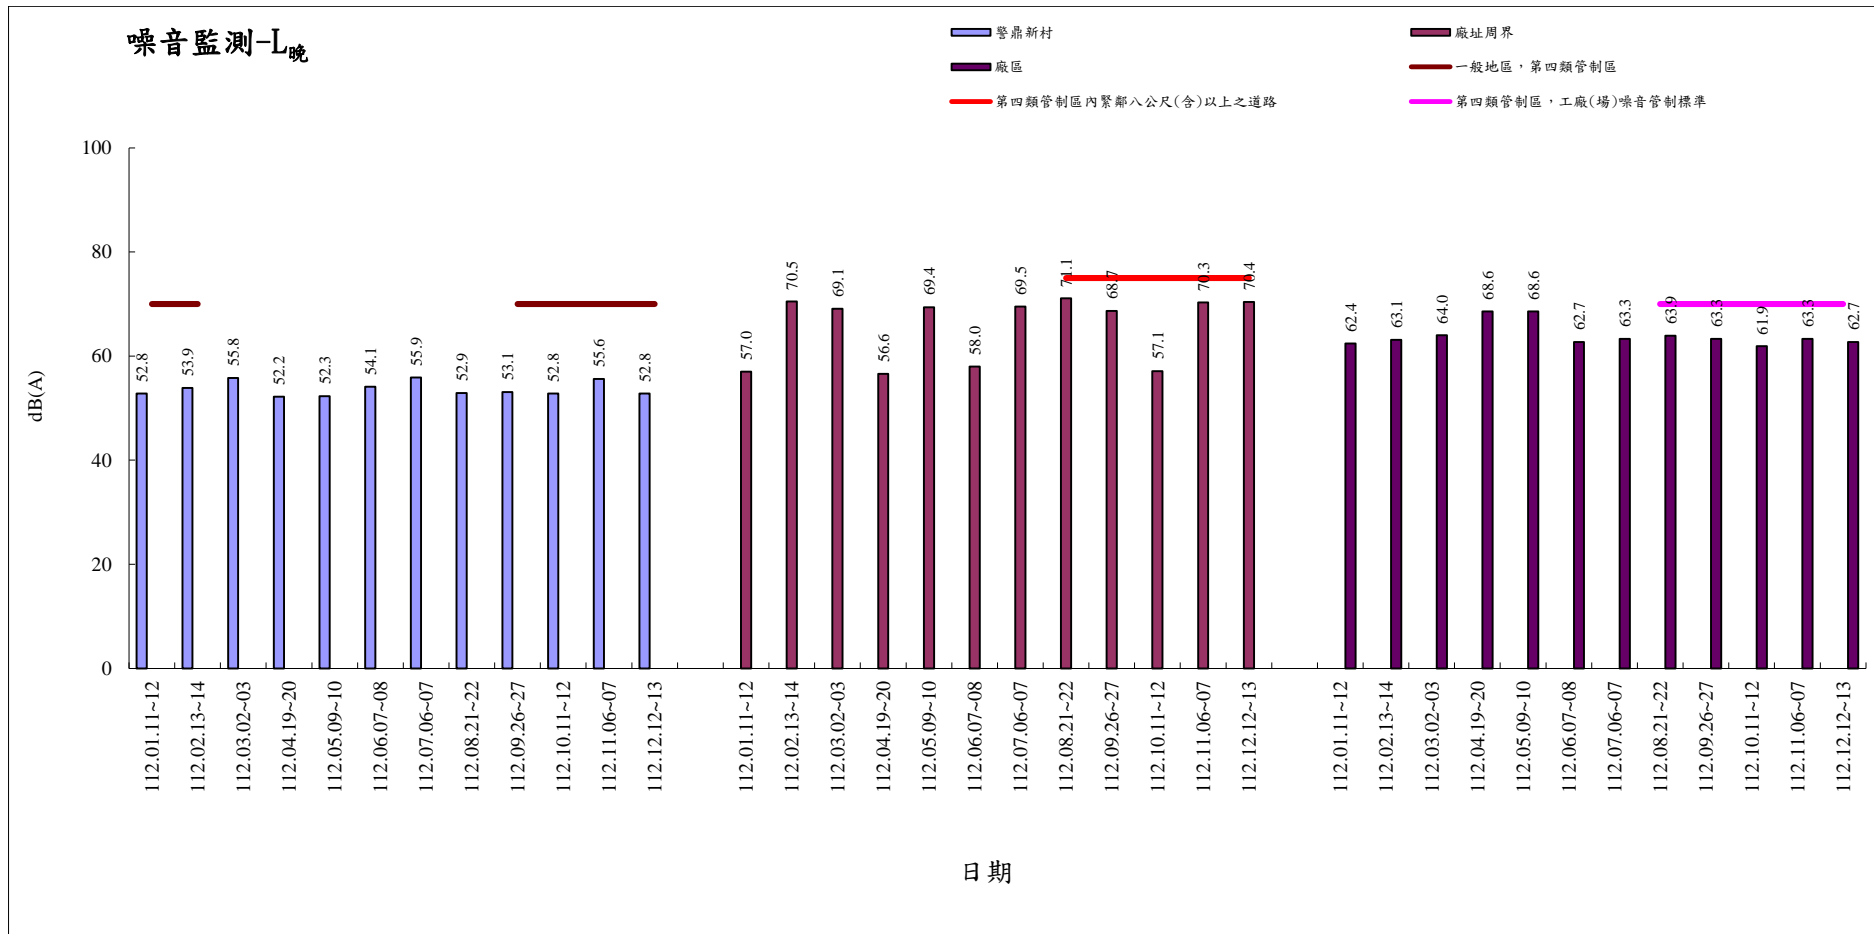

### 112年1月至112年12月份各項環境檢測結果統計圖

● 112年1月-112年12月煙道廢氣檢測結果-粒狀物.....	2
● 112年1月-112年12月煙道廢氣檢測結果-氮氧化物.....	3
● 112年1月-112年12月煙道廢氣檢測結果-硫氧化物.....	4
● 112年1月-112年12月煙道廢氣檢測結果-不透光率.....	5
● 112年1月-112年12月煙道廢氣檢測結果-氯化氫.....	6
● 112年1月-112年12月煙道廢氣檢測結果-一氧化碳.....	7
● 112年1月-112年12月煙道廢氣檢測結果-鉛.....	8
● 112年1月-112年12月煙道廢氣檢測結果-鎘.....	9
● 112年1月-112年12月煙道廢氣檢測結果-汞.....	10
● 112年1月-112年12月噪音監測(L <sub>日</sub> ).....	11
● 112年1月-112年12月噪音監測(L <sub>晚</sub> ).....	12
● 112年1月-112年12月噪音監測(L <sub>夜</sub> ).....	13
● 112年1月-112年12月噪音監測(L <sub>d</sub> ).....	14
● 112年1月-112年12月噪音監測(L <sub>n</sub> ).....	15
● 112年1月-112年12月噪音監測(L <sub>dn</sub> ).....	16
● 112年1月-112年12月振動監測(L <sub>V10日</sub> ).....	17
● 112年1月-112年12月振動監測(L <sub>V10夜</sub> ).....	18
● 112年1月-112年12月振動監測(L <sub>V10(24hr)</sub> ).....	19

112年1月-112年12月煙道廢氣檢測結果-粒狀物

112年1月-112年12月煙道廢氣檢測結果-氮氧化物

112年1月-112年12月煙道廢氣檢測結果-硫氧化物

112年1月-112年12月煙道廢氣檢測結果-不透光率

112年1月-112年12月煙道廢氣檢測結果-氯化氫

112年1月-112年12月煙道廢氣檢測結果-一氧化碳

112年1月-112年12月煙道廢氣檢測結果-鉛

112年1月-112年12月煙道廢氣檢測結果-鎘

112年1月-112年12月煙道廢氣檢測結果-汞

112年1月-112年12月噪音監測(L<sub>日</sub>)

112年1月-112年12月噪音監測(L<sub>晚</sub>)

112年1月-112年12月噪音監測(L<sub>夜</sub>)

112年1月-112年12月噪音監測(L<sub>d</sub>)

112 年 1 月-112 年 12 月噪音監測(L<sub>n</sub>)

112 年 1 月-112 年 12 月噪音監測(L<sub>dn</sub>)