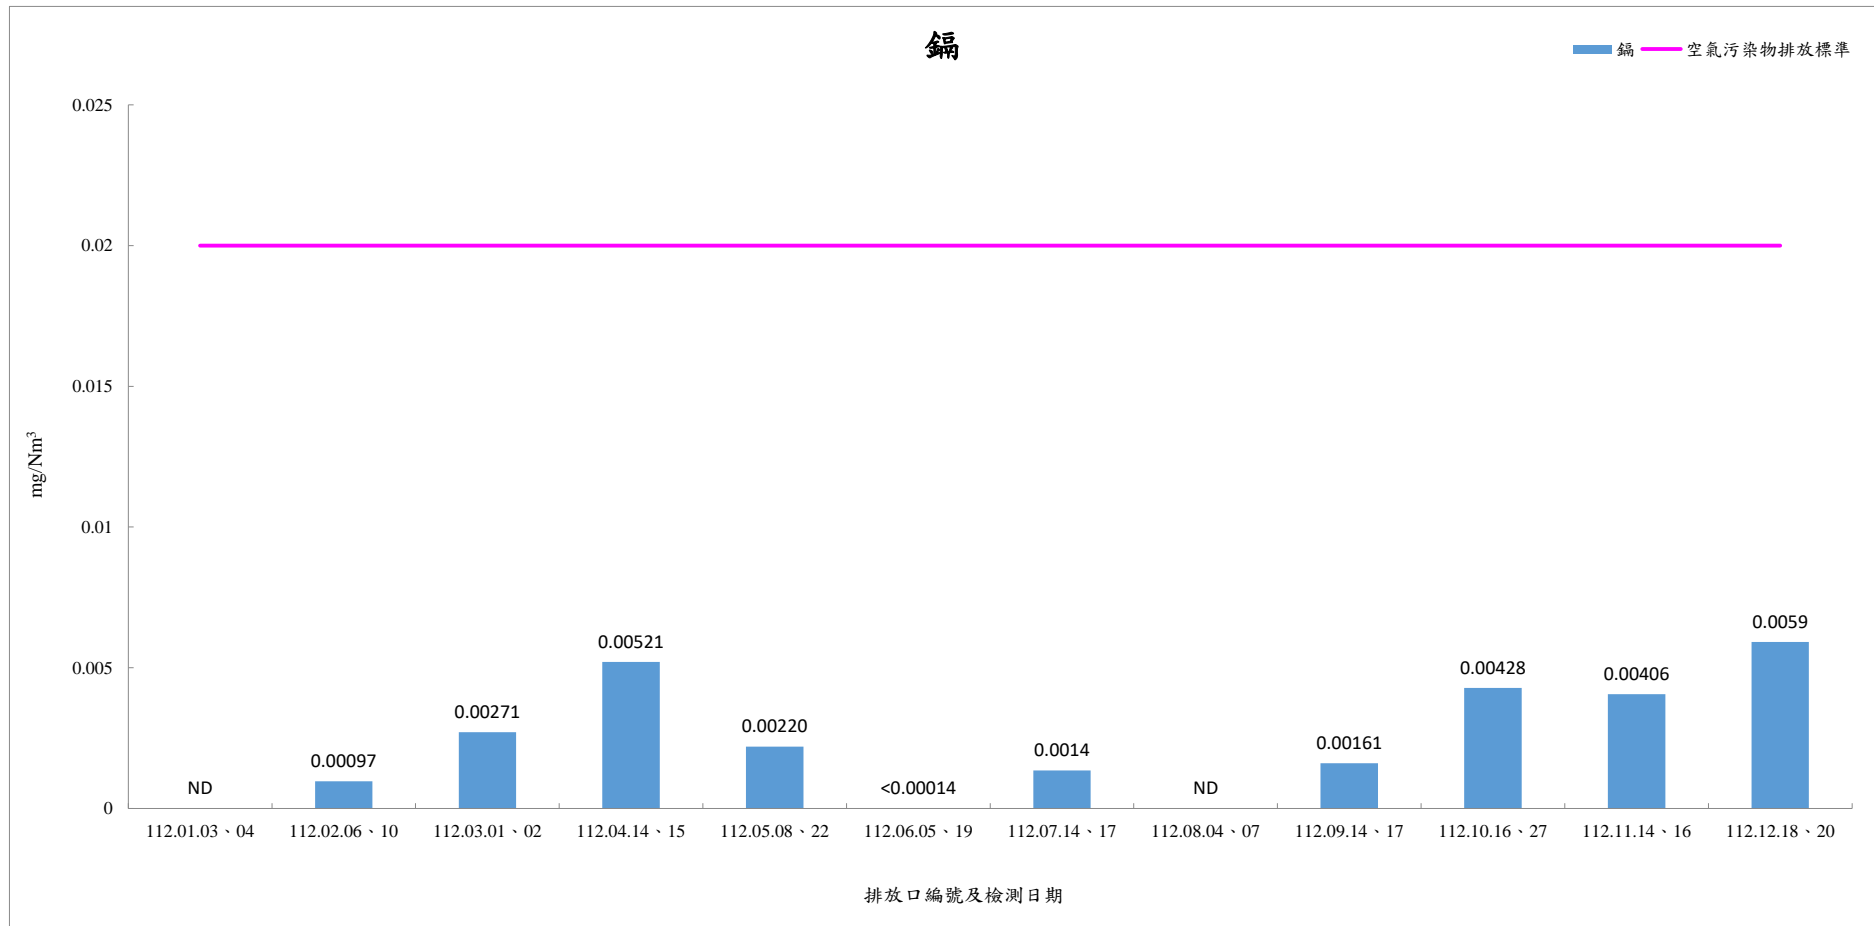

### 112年1月至112年12月份各項環境檢測結果統計圖

● 112年1月-112年12月煙道廢氣檢測結果-粒狀物.....	2
● 112年1月-112年12月煙道廢氣檢測結果-氮氧化物.....	3
● 112年1月-112年12月煙道廢氣檢測結果-硫氧化物.....	4
● 112年1月-112年12月煙道廢氣檢測結果-不透光率.....	5
● 112年1月-112年12月煙道廢氣檢測結果-氯化氫.....	6
● 112年1月-112年12月煙道廢氣檢測結果-一氧化碳.....	7
● 112年1月-112年12月煙道廢氣檢測結果-鉛.....	8
● 112年1月-112年12月煙道廢氣檢測結果-鎘.....	9
● 112年1月-112年12月煙道廢氣檢測結果-汞.....	10
● 112年1月-112年12月噪音監測(L <sub>日</sub> ).....	11
● 112年1月-112年12月噪音監測(L <sub>晚</sub> ).....	12
● 112年1月-112年12月噪音監測(L <sub>夜</sub> ).....	13
● 112年1月-112年12月噪音監測(L <sub>d</sub> ).....	14
● 112年1月-112年12月噪音監測(L <sub>n</sub> ).....	15
● 112年1月-112年12月噪音監測(L <sub>dn</sub> ).....	16
● 112年1月-112年12月振動監測(L <sub>V10日</sub> ).....	17
● 112年1月-112年12月振動監測(L <sub>V10夜</sub> ).....	18
● 112年1月-112年12月振動監測(L <sub>V10(24hr)</sub> ).....	19

112年1月-112年12月煙道廢氣檢測結果-粒狀物

112年1月-112年12月煙道廢氣檢測結果-氮氧化物

112年1月-112年12月煙道廢氣檢測結果-硫氧化物

112年1月-112年12月煙道廢氣檢測結果-不透光率

112年1月-112年12月煙道廢氣檢測結果-氯化氫

112年1月-112年12月煙道廢氣檢測結果-一氧化碳

112年1月-112年12月煙道廢氣檢測結果-鉛

112年1月-112年12月煙道廢氣檢測結果-鎘