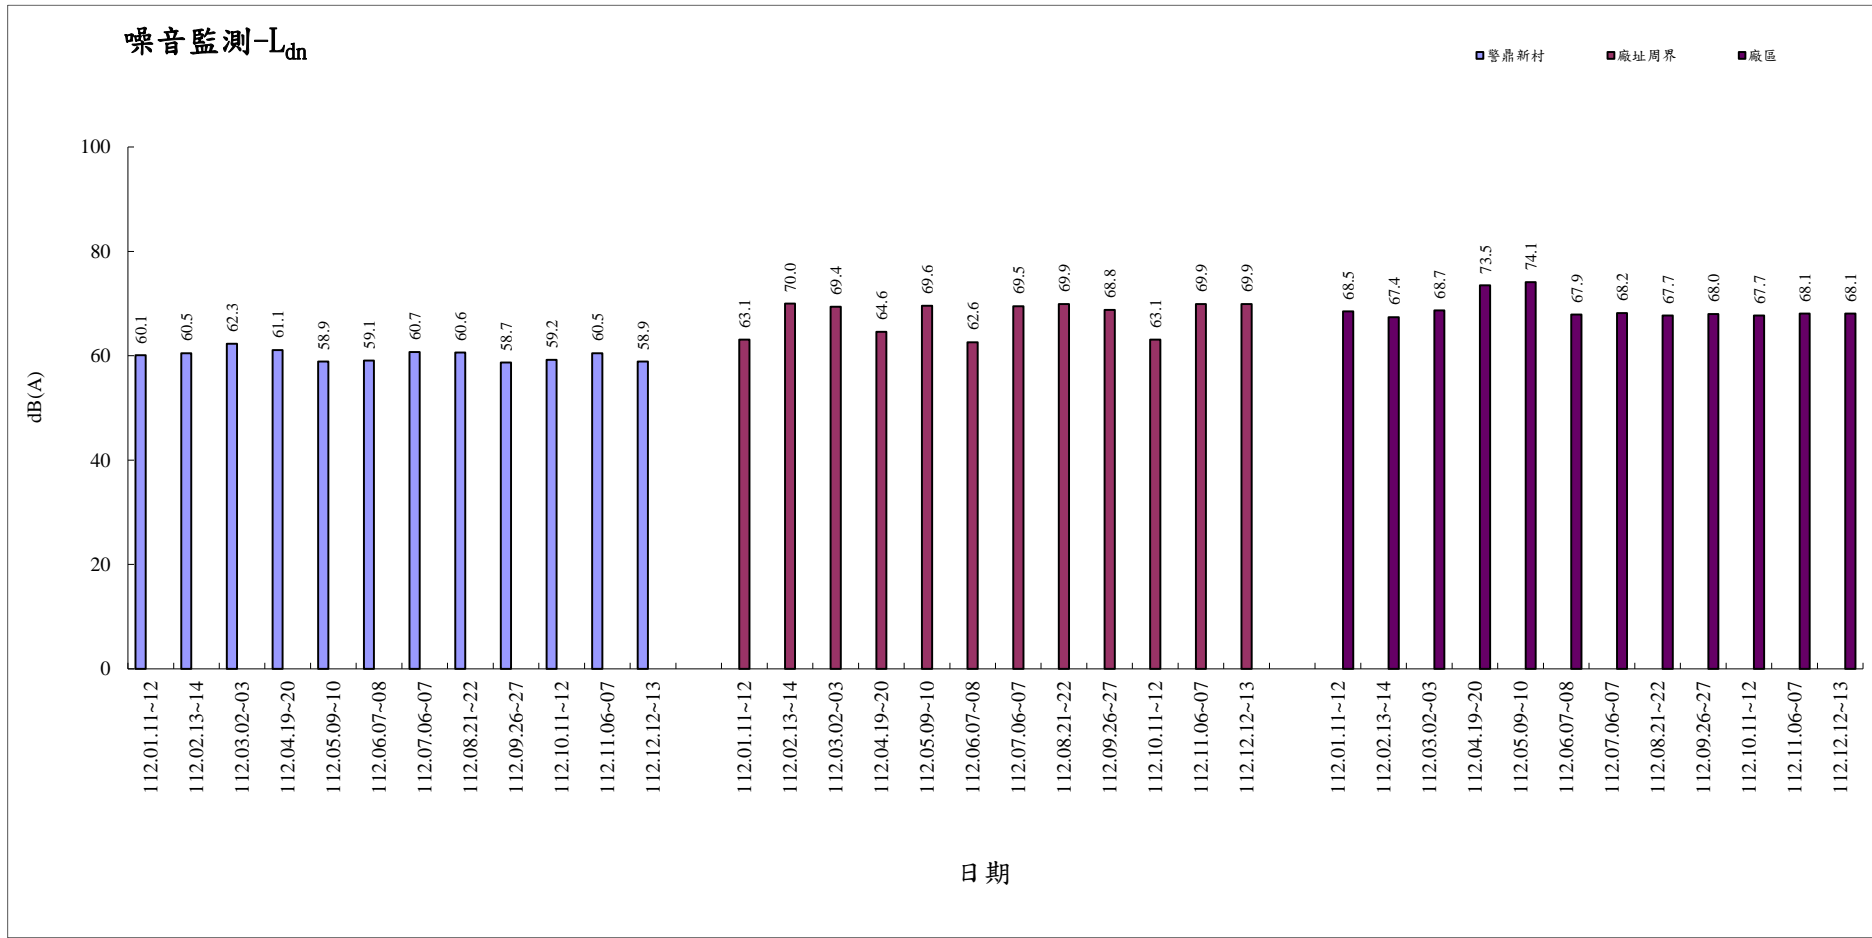

### 112年1月至112年12月份各項環境檢測結果統計圖

● 112年1月-112年12月煙道廢氣檢測結果-粒狀物.....	2
● 112年1月-112年12月煙道廢氣檢測結果-氮氧化物.....	3
● 112年1月-112年12月煙道廢氣檢測結果-硫氧化物.....	4
● 112年1月-112年12月煙道廢氣檢測結果-不透光率.....	5
● 112年1月-112年12月煙道廢氣檢測結果-氯化氫.....	6
● 112年1月-112年12月煙道廢氣檢測結果-一氧化碳.....	7
● 112年1月-112年12月煙道廢氣檢測結果-鉛.....	8
● 112年1月-112年12月煙道廢氣檢測結果-鎘.....	9
● 112年1月-112年12月煙道廢氣檢測結果-汞.....	10
● 112年1月-112年12月噪音監測(L <sub>日</sub> ).....	11
● 112年1月-112年12月噪音監測(L <sub>晚</sub> ).....	12
● 112年1月-112年12月噪音監測(L <sub>夜</sub> ).....	13
● 112年1月-112年12月噪音監測(L <sub>d</sub> ).....	14
● 112年1月-112年12月噪音監測(L <sub>n</sub> ).....	15
● 112年1月-112年12月噪音監測(L <sub>dn</sub> ).....	16
● 112年1月-112年12月振動監測(L <sub>V10日</sub> ).....	17
● 112年1月-112年12月振動監測(L <sub>V10夜</sub> ).....	18
● 112年1月-112年12月振動監測(L <sub>V10(24hr)</sub> ).....	19

112年1月-112年12月煙道廢氣檢測結果-汞

112年1月-112年12月噪音監測(L<sub>日</sub>)

112年1月-112年12月噪音監測(L<sub>晚</sub>)

112年1月-112年12月噪音監測(L<sub>夜</sub>)

112年1月-112年12月噪音監測(L<sub>d</sub>)

112 年 1 月-112 年 12 月噪音監測(L<sub>n</sub>)

112 年 1 月-112 年 12 月噪音監測(L<sub>dn</sub>)

112 年 1 月-112 年 12 月振動監測(L<sub>V10</sub>日)

112年1月-112年12月振動監測(L<sub>V10</sub>夜)

112年1月-112年12月振動監測(L<sub>V10(24hr)</sub>)