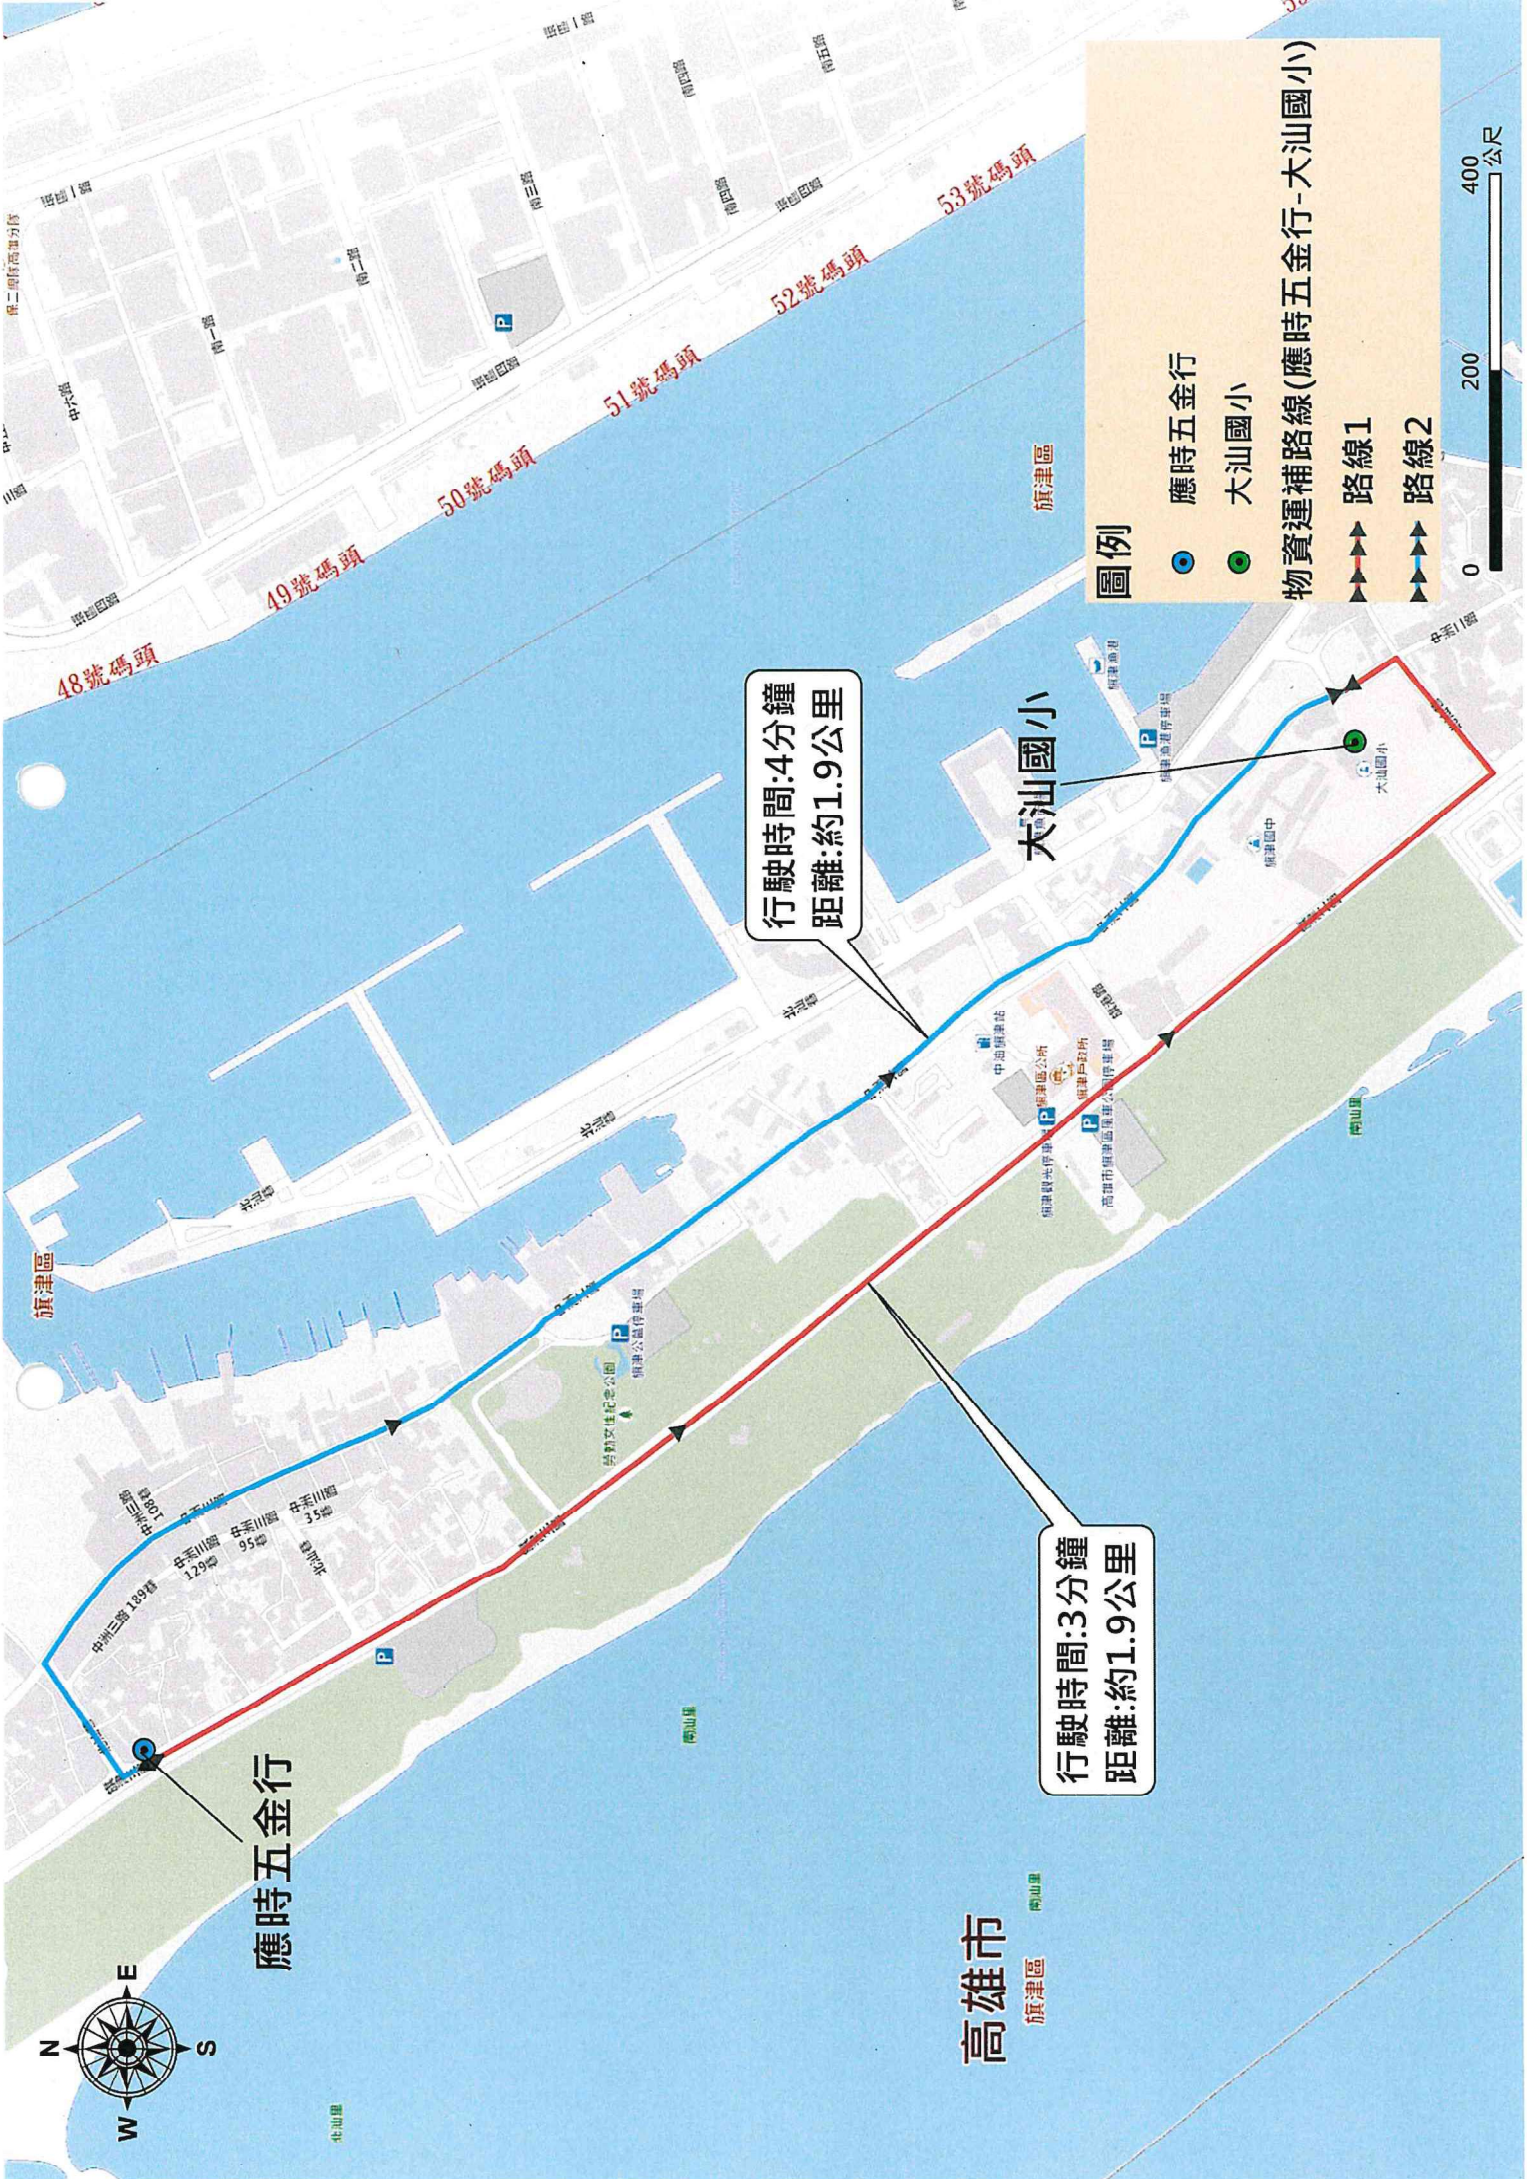

物資運送路線規劃圖

區內收容避難所五處

5

圖例

- 應時五金行
- 旗津區公所

物資運補路線(應時五金行-旗津區公所)

- 路線1
- 路線2

行駛時間:4分鐘
距離:約1.7公里

行駛時間:2分鐘
距離:約1.2公里

應時五金行

旗津區公所

高雄
旗津區

南汕里

南汕里

勞動女性紀念公園

旗津區公所停車場

旗津區

42號碼頭
43號碼頭
44號碼頭

行駛時間:約3分鐘
距離:約1.3公里

行駛時間:約4分鐘
距離:約1.4公里

圖例

- 應時五金行
- 旗津國小

物資運補路線(應時五金行-旗津國小)

- ▲ 路線1
- ▲ 路線2

應時五金行

圖例

- 應時五金行
- 大汕國小
- 物資運補路線(應時五金行-大汕國小)
- ▲▲▲ 路線1
- ▲▲▲ 路線2

行駛時間:4分鐘
距離:約1.9公里

行駛時間:3分鐘
距離:約1.9公里

應時五金行

大汕國小

高雄市
旗津區