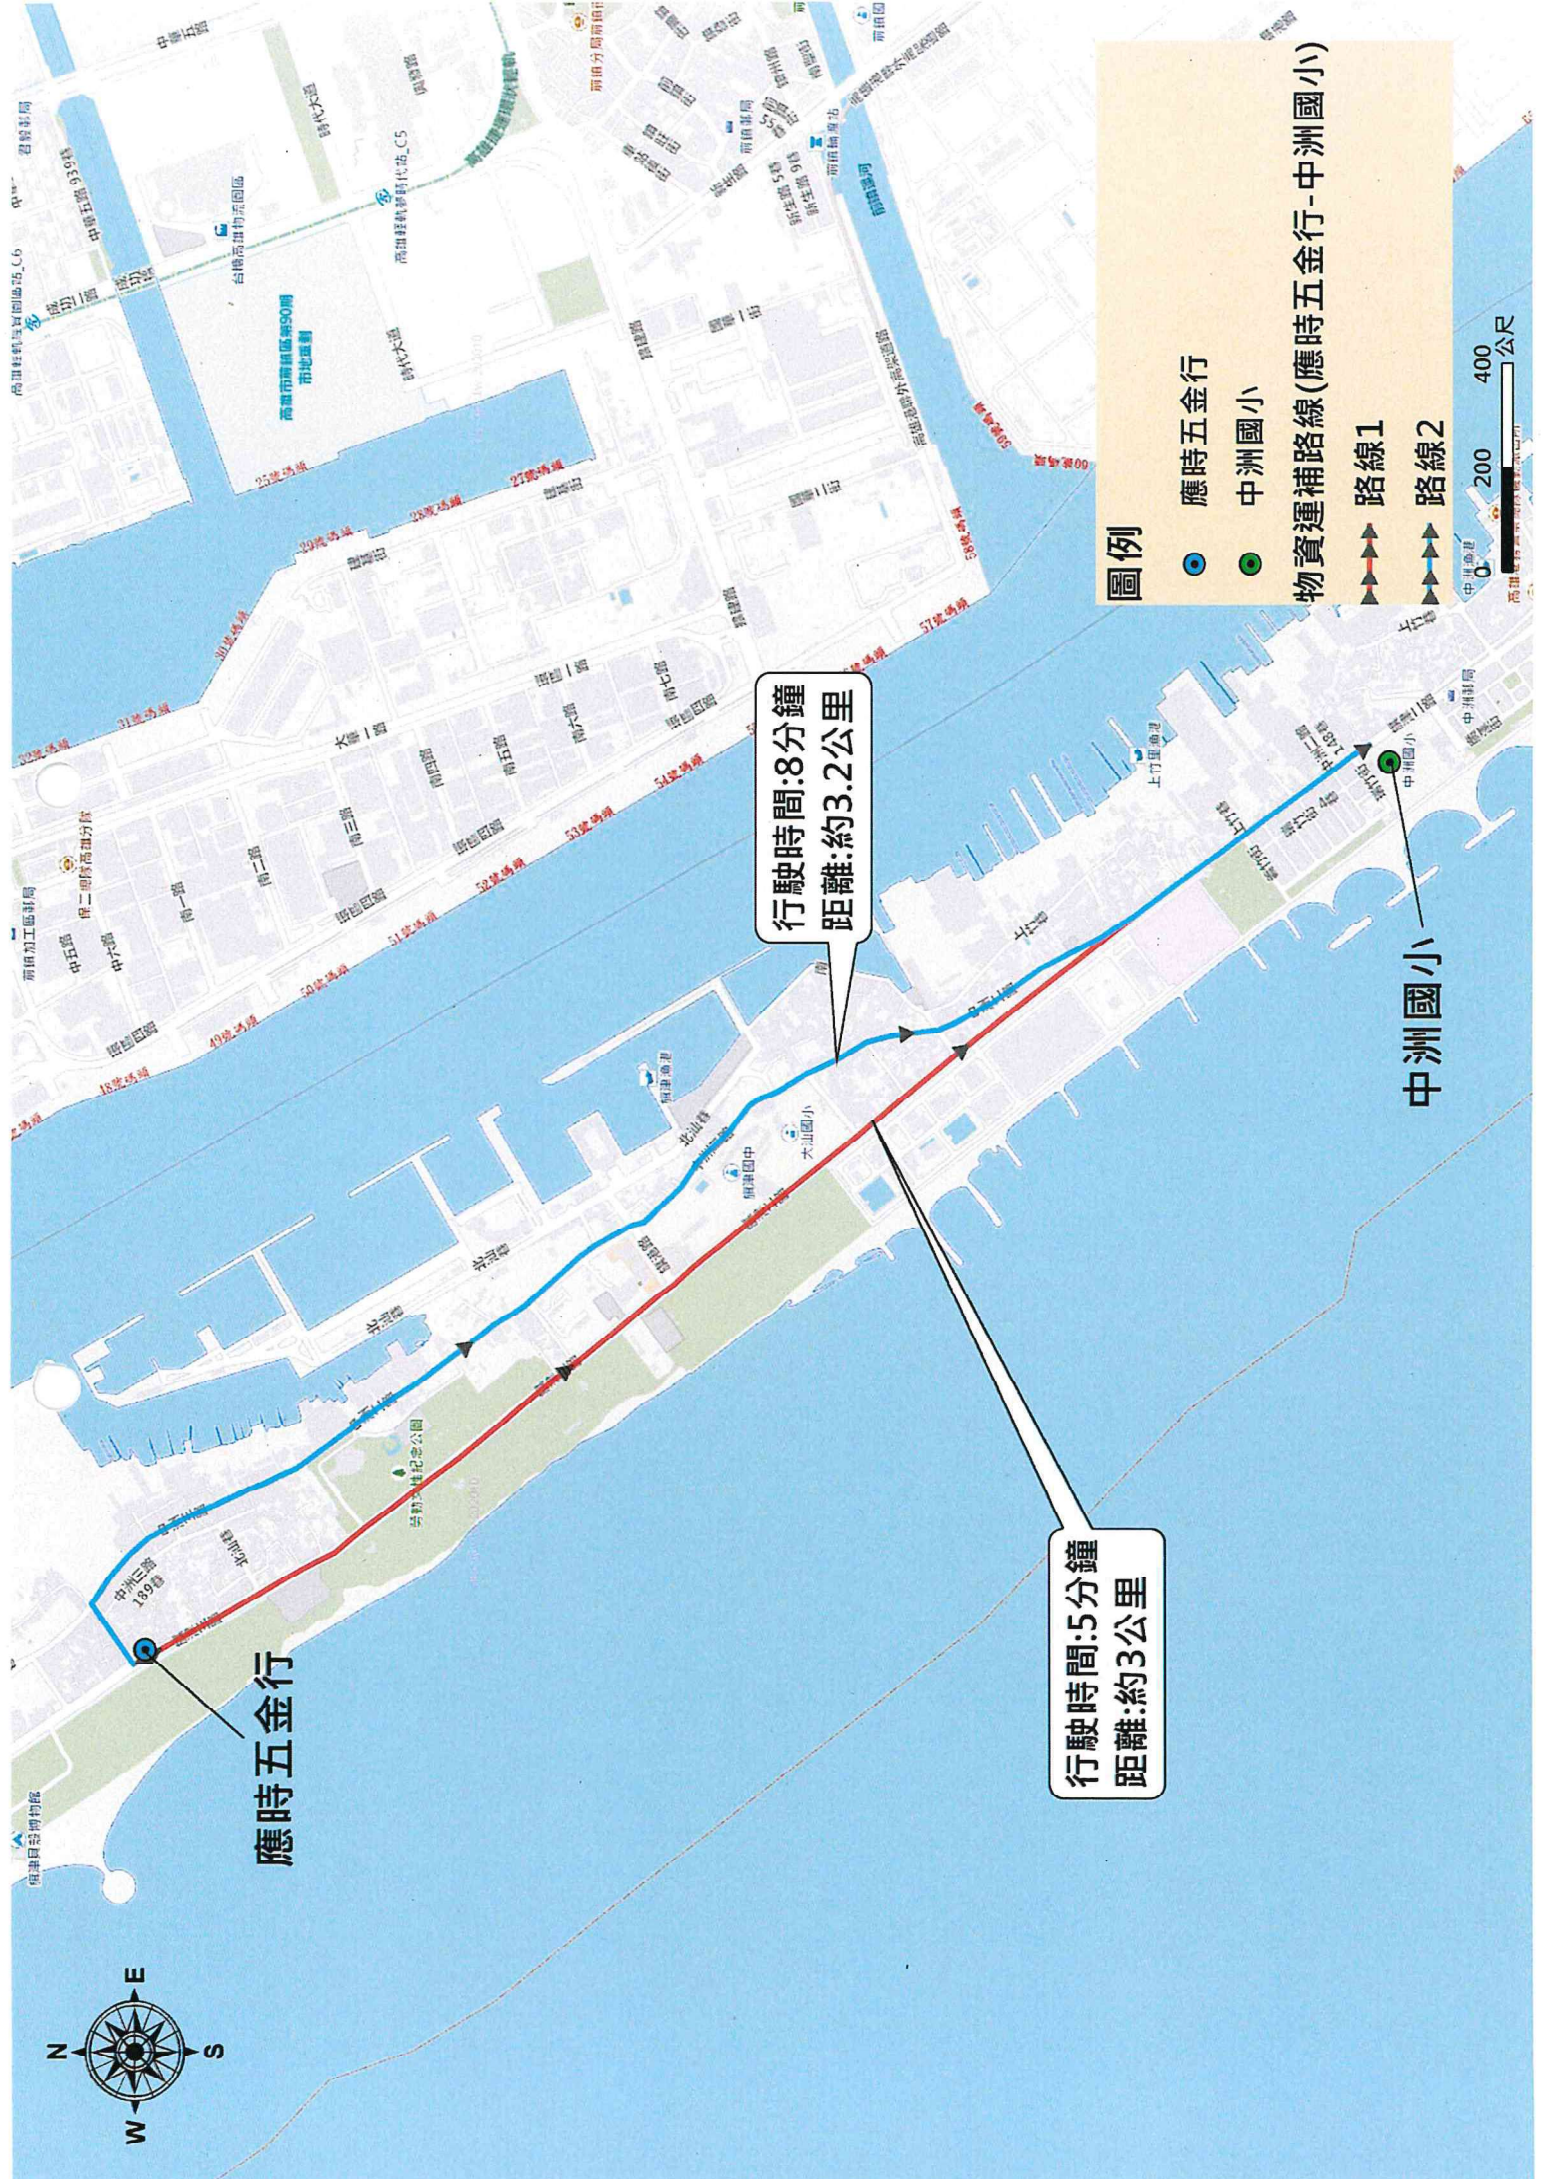

圖例

- 應時五金行
- 中洲國小
- ▲ 路線1
- ▲ 路線2

物資運補路線(應時五金行-中洲國小)

行駛時間:8分鐘
距離:約3.2公里

行駛時間:5分鐘
距離:約3公里

應時五金行

中洲國小