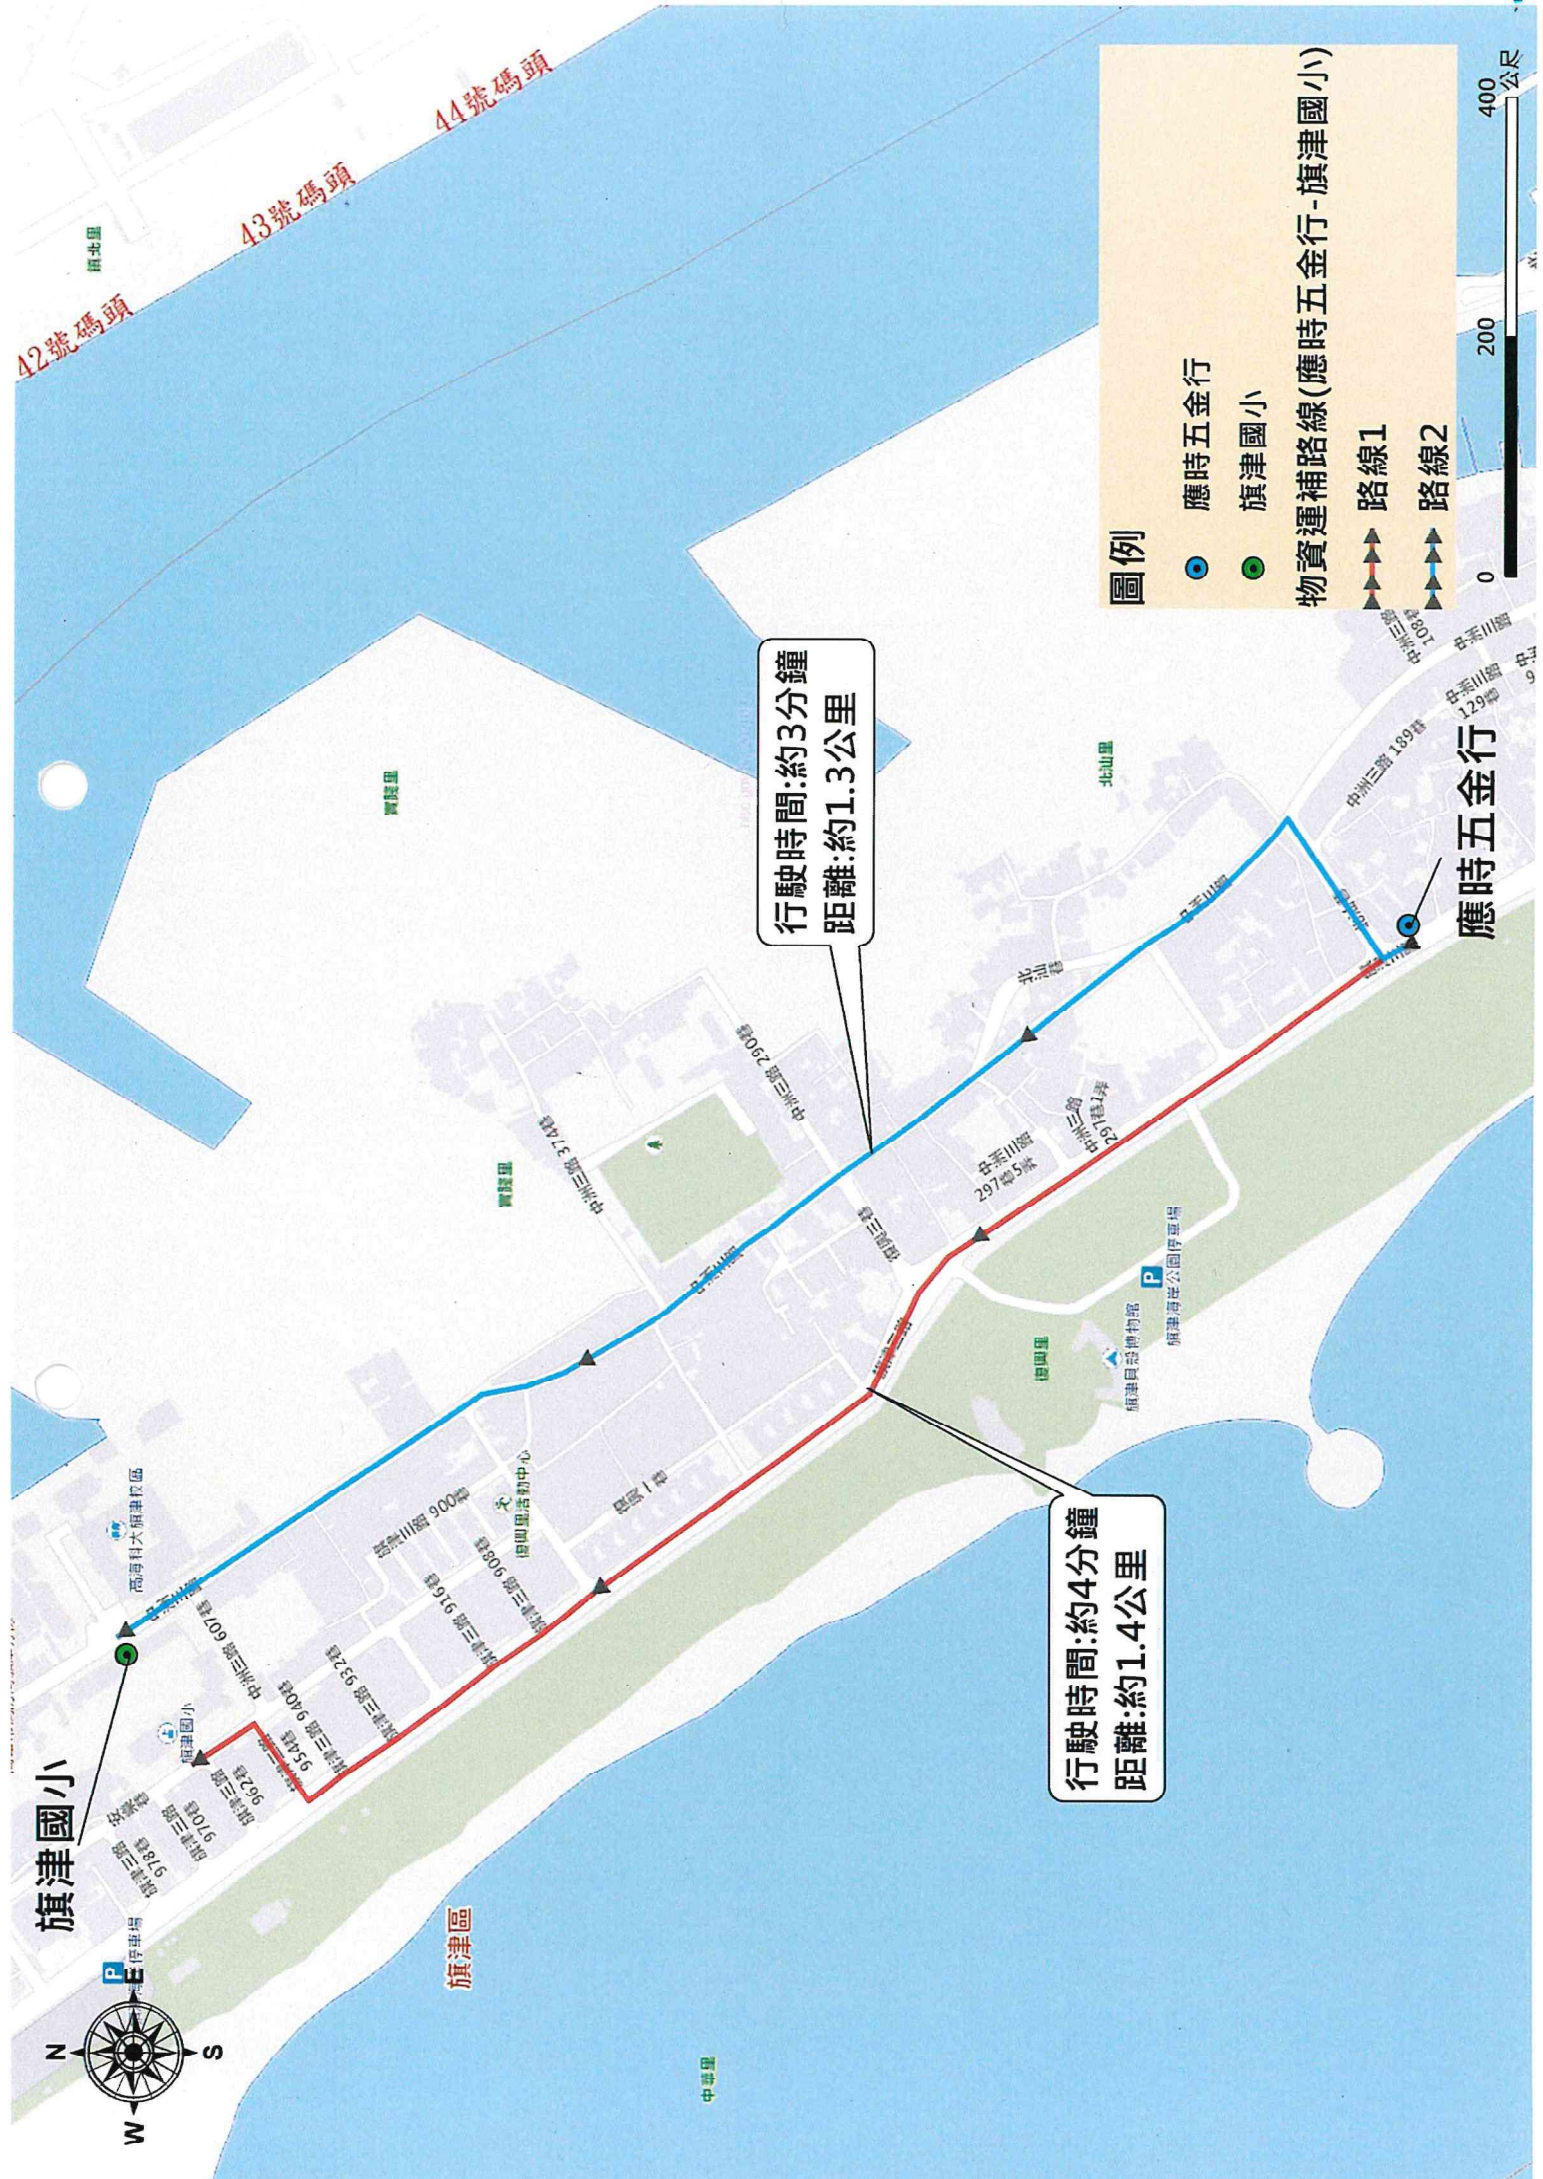

旗津國小

旗津區

42號碼頭
43號碼頭
44號碼頭

行駛時間:約3分鐘
距離:約1.3公里

行駛時間:約4分鐘
距離:約1.4公里

圖例

- 應時五金行
- 旗津國小

物資運補路線(應時五金行-旗津國小)

- ▲ 路線1
- ▲ 路線2

應時五金行