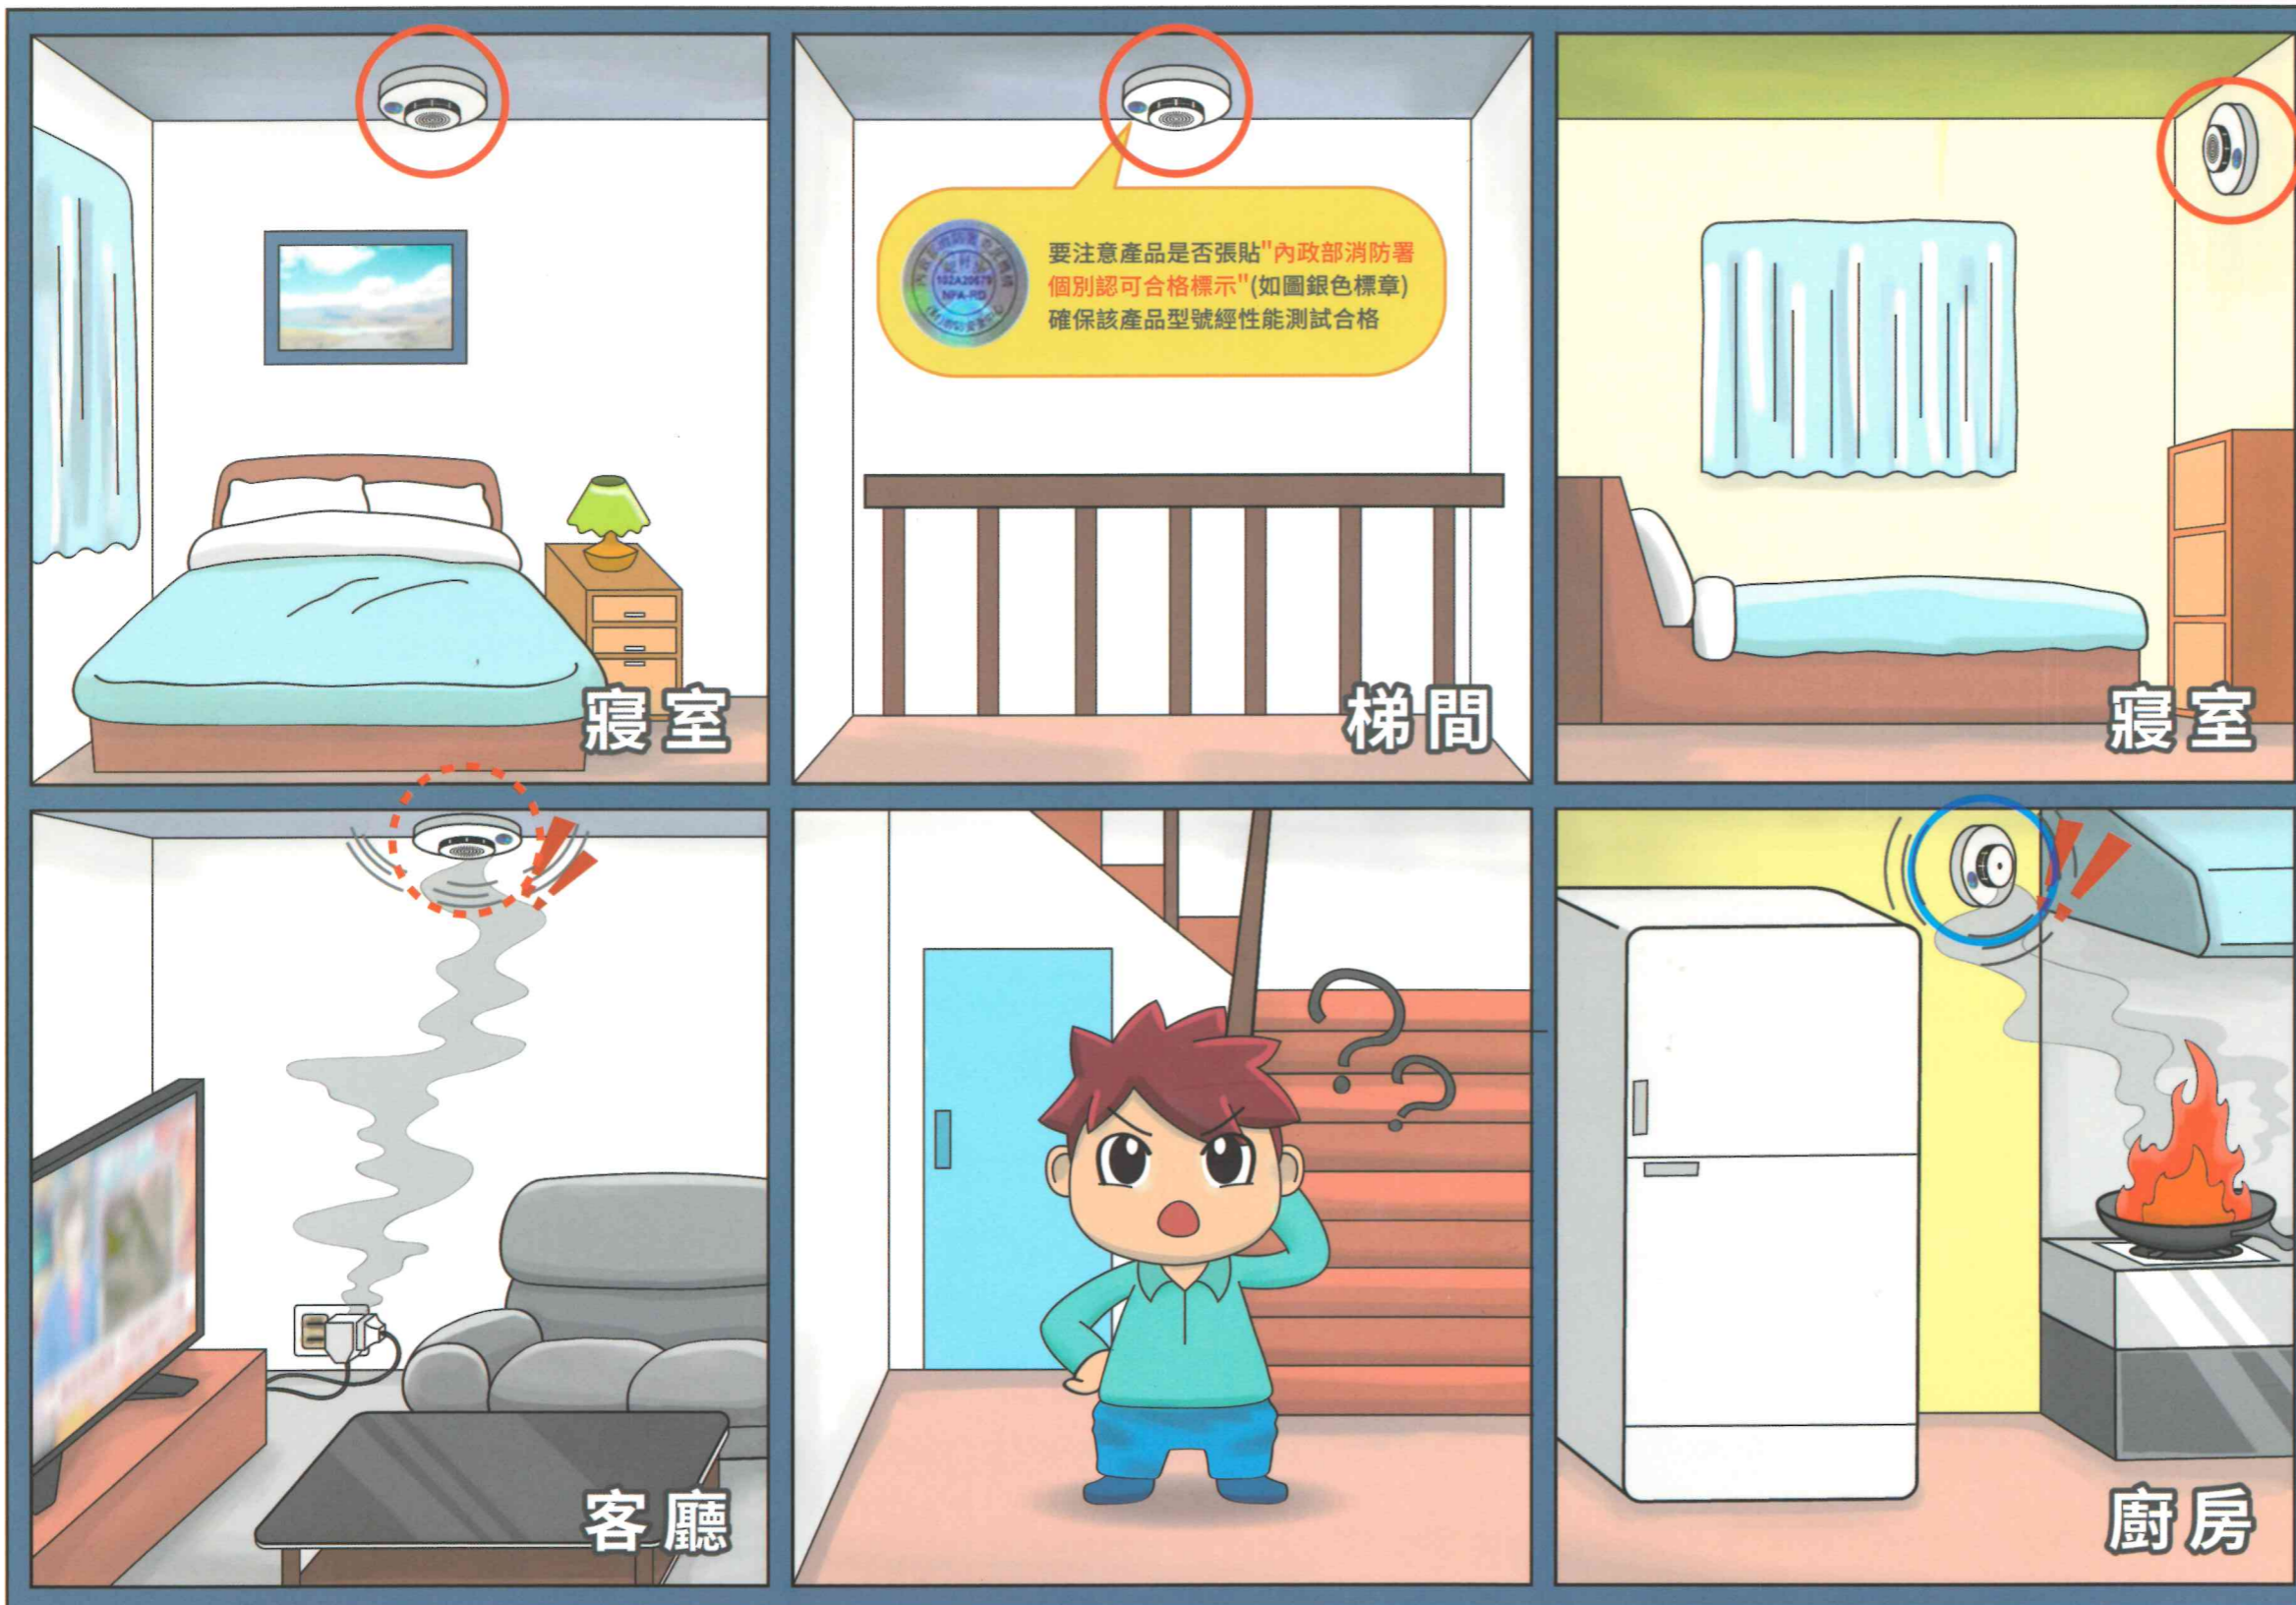

住宅用火災警報器 自行裝置很簡單!

有助火災預警、及早應變逃生

高雄市政府消防局關心您