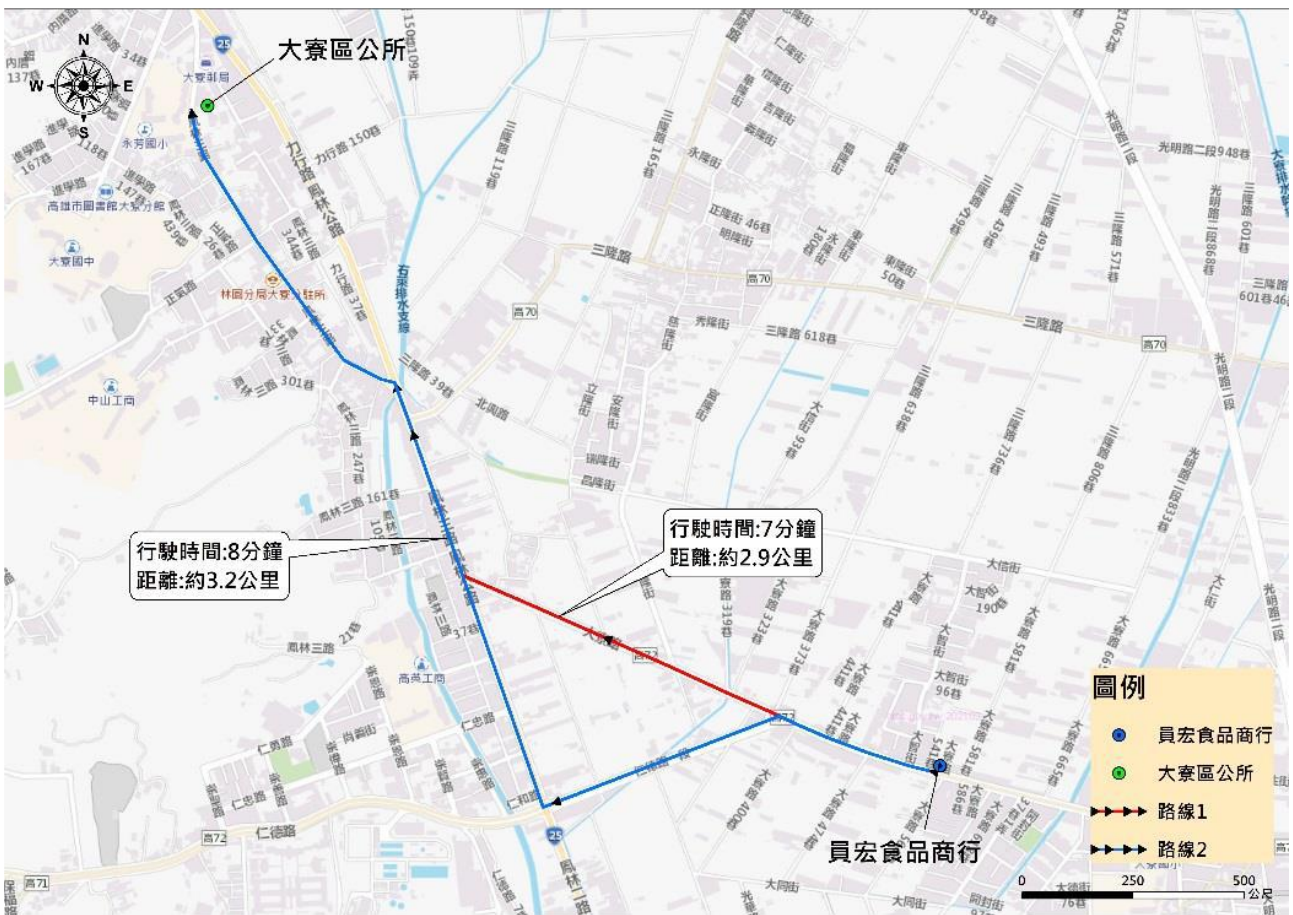

高雄市大寮區公所開口契約物資運補路線圖 1

1、中庄商號：高雄市大寮區中庄里仁愛路 37-1 號。

2、民生物資規劃儲備場所：高雄市大寮區公所（高雄市大寮區鳳林三路 492 號）。

路線 (1)：鳳林三路---->自由路---->捷西路
仁愛路<----前庄路<----中正路

(以上路線約 4.3 公里)

路線 (2)：鳳林三路---->萬丹路---->萬丹路 259 巷
仁愛路<----前庄路

(以上路線約 4.2 公里)

高雄市大寮區公所開口契約物資運補路線圖 2

1、大賣超市：高雄市大寮區山頂路 97 之 2 號。

2、民生物資規劃儲備場所：高雄市大寮區公所（高雄市大寮區鳳林四路 492 號）。

路線 (1)：鳳林三路---->山頂路（以上路線約 0.95 公里）

路線 (2)：大賣超市→ 山頂路 → 長春街 → 內厝路 → 鳳林三路 → 大寮區公所（以上路線約 1 公里）

高雄市大寮區公所開口契約物資運補路線圖 3

1、員宏食品商號：高雄市大寮區大寮路 579 號。

2、民生物資規劃儲備場所：高雄市大寮區公所（高雄市大寮區鳳林三路 492 號）

路線 (1)：鳳林三路--->力行路---->大寮路（以上路線約 2.9 公里）

路線 (2)：鳳林三路----->仁德路一段----->大寮路（以上路線約 3.2 公里）

高雄市大寮區公所開口契約物資運補路線圖 4

1、愛國百貨有限股份有限公司：大寮區鳳林四路 14-2 號。

2、民生物資規劃儲備場所：高雄市大寮區公所（高雄市大寮區鳳林三路 492 號）

路線：愛國百貨有限股份有限公司→ 鳳林四路 → 鳳林三路 → 大寮區公所（以上路線約 1.2 公里）

高雄市大寮區公所開口契約物資運補路線圖 5

1. 捷順商行：高雄市大寮區鳳林四路 12 號

2. 民生物資規劃儲備場所：高雄市大寮區公所(高雄市大寮區鳳林三路 492 號)

路線：捷順商行→鳳林四路→鳳林三路→大寮區公所(以上路線約 1.1 公里)