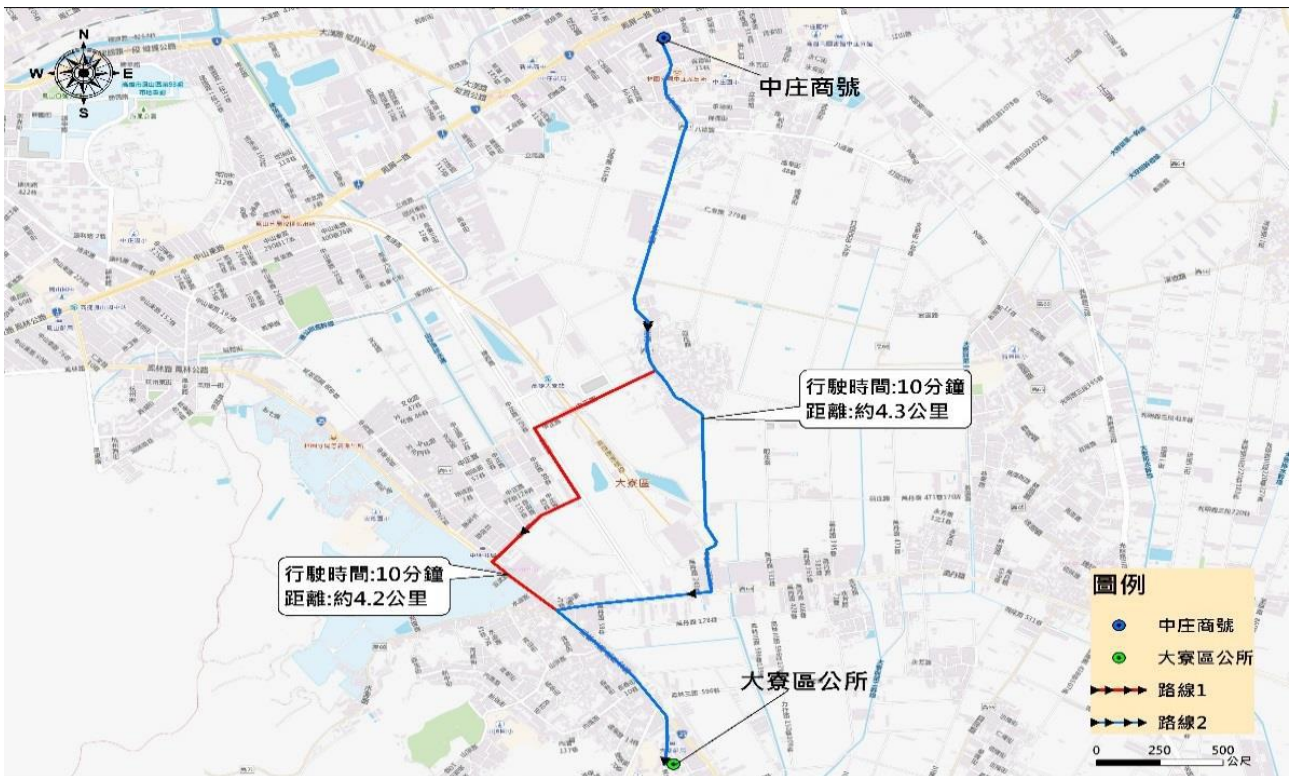

高雄市大寮區公所開口契約物資運補路線圖 1

1、中庄商號：高雄市大寮區中庄里仁愛路 37-1 號。

2、民生物資規劃儲備場所：高雄市大寮區公所（高雄市大寮區鳳林三路 492 號）。

路線 (1)：鳳林三路---->自由路---->捷西路
仁愛路<----前庄路<----中正路

(以上路線約 4.3 公里)

路線 (2)：鳳林三路---->萬丹路---->萬丹路 259 巷
仁愛路<----前庄路

(以上路線約 4.2 公里)

高雄市大寮區公所開口契約物資運補路線圖 2

1、大賣超市：高雄市大寮區山頂路 97 之 2 號。

2、民生物資規劃儲備場所：高雄市大寮區公所（高雄市大寮區鳳林四路 492 號）。

路線 (1)：鳳林三路---->山頂路（以上路線約 0.95 公里）

路線 (2)：大賣超市→ 山頂路 → 長春街 → 內厝路 → 鳳林三路 → 大寮區公所（以上路線約 1 公里）

高雄市大寮區公所開口契約物資運補路線圖 3

1、員宏食品商號：高雄市大寮區大寮路 579 號。

2、民生物資規劃儲備場所：高雄市大寮區公所（高雄市大寮區鳳林三路 492 號）

路線 (1)：鳳林三路--->力行路---->大寮路（以上路線約 2.9 公里）

路線 (2)：鳳林三路----->仁德路一段----->大寮路（以上路線約 3.2 公里）

高雄市大寮區公所開口契約物資運補路線圖 4

1、愛國百貨有限股份有限公司：大寮區鳳林四路 14-2 號。

2、民生物資規劃儲備場所：高雄市大寮區公所（高雄市大寮區鳳林三路 492 號）

路線：愛國百貨有限股份有限公司→ 鳳林四路 → 鳳林三路 → 大寮區公所（以上路線約 1.2 公里）

高雄市大寮區公所開口契約物資運補路線圖 5

1. 捷順商行：高雄市大寮區鳳林四路 12 號

2. 民生物資規劃儲備場所：高雄市大寮區公所(高雄市大寮區鳳林三路 492 號)

路線：捷順商行→鳳林四路→鳳林三路→大寮區公所(以上路線約 1.1 公里)