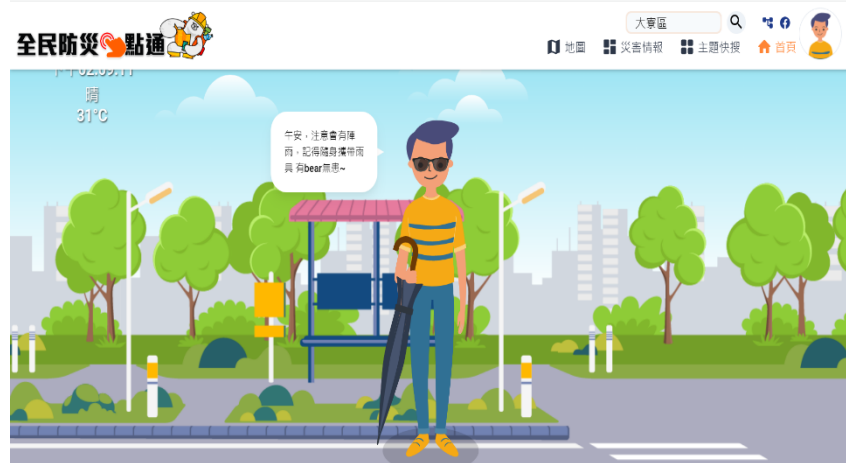

藉由「**全民防災 e 點通**」網站(網址 <https://bear.emic.gov.tw>)，除可查詢緊急避難包、家庭防災卡及颱風、地震、淹水、豪大雨、土石流、海嘯等避難須知等防災資訊外，網站內另建置平安訊息平台，當有重大災難發生，若您想要讓心愛的家人在第一時間知道自己平安，系統已預設文字，讓您可以快速傳送 訊息給家人，歡迎民眾多加瀏覽運用。

高雄市大寮區公所 關心您