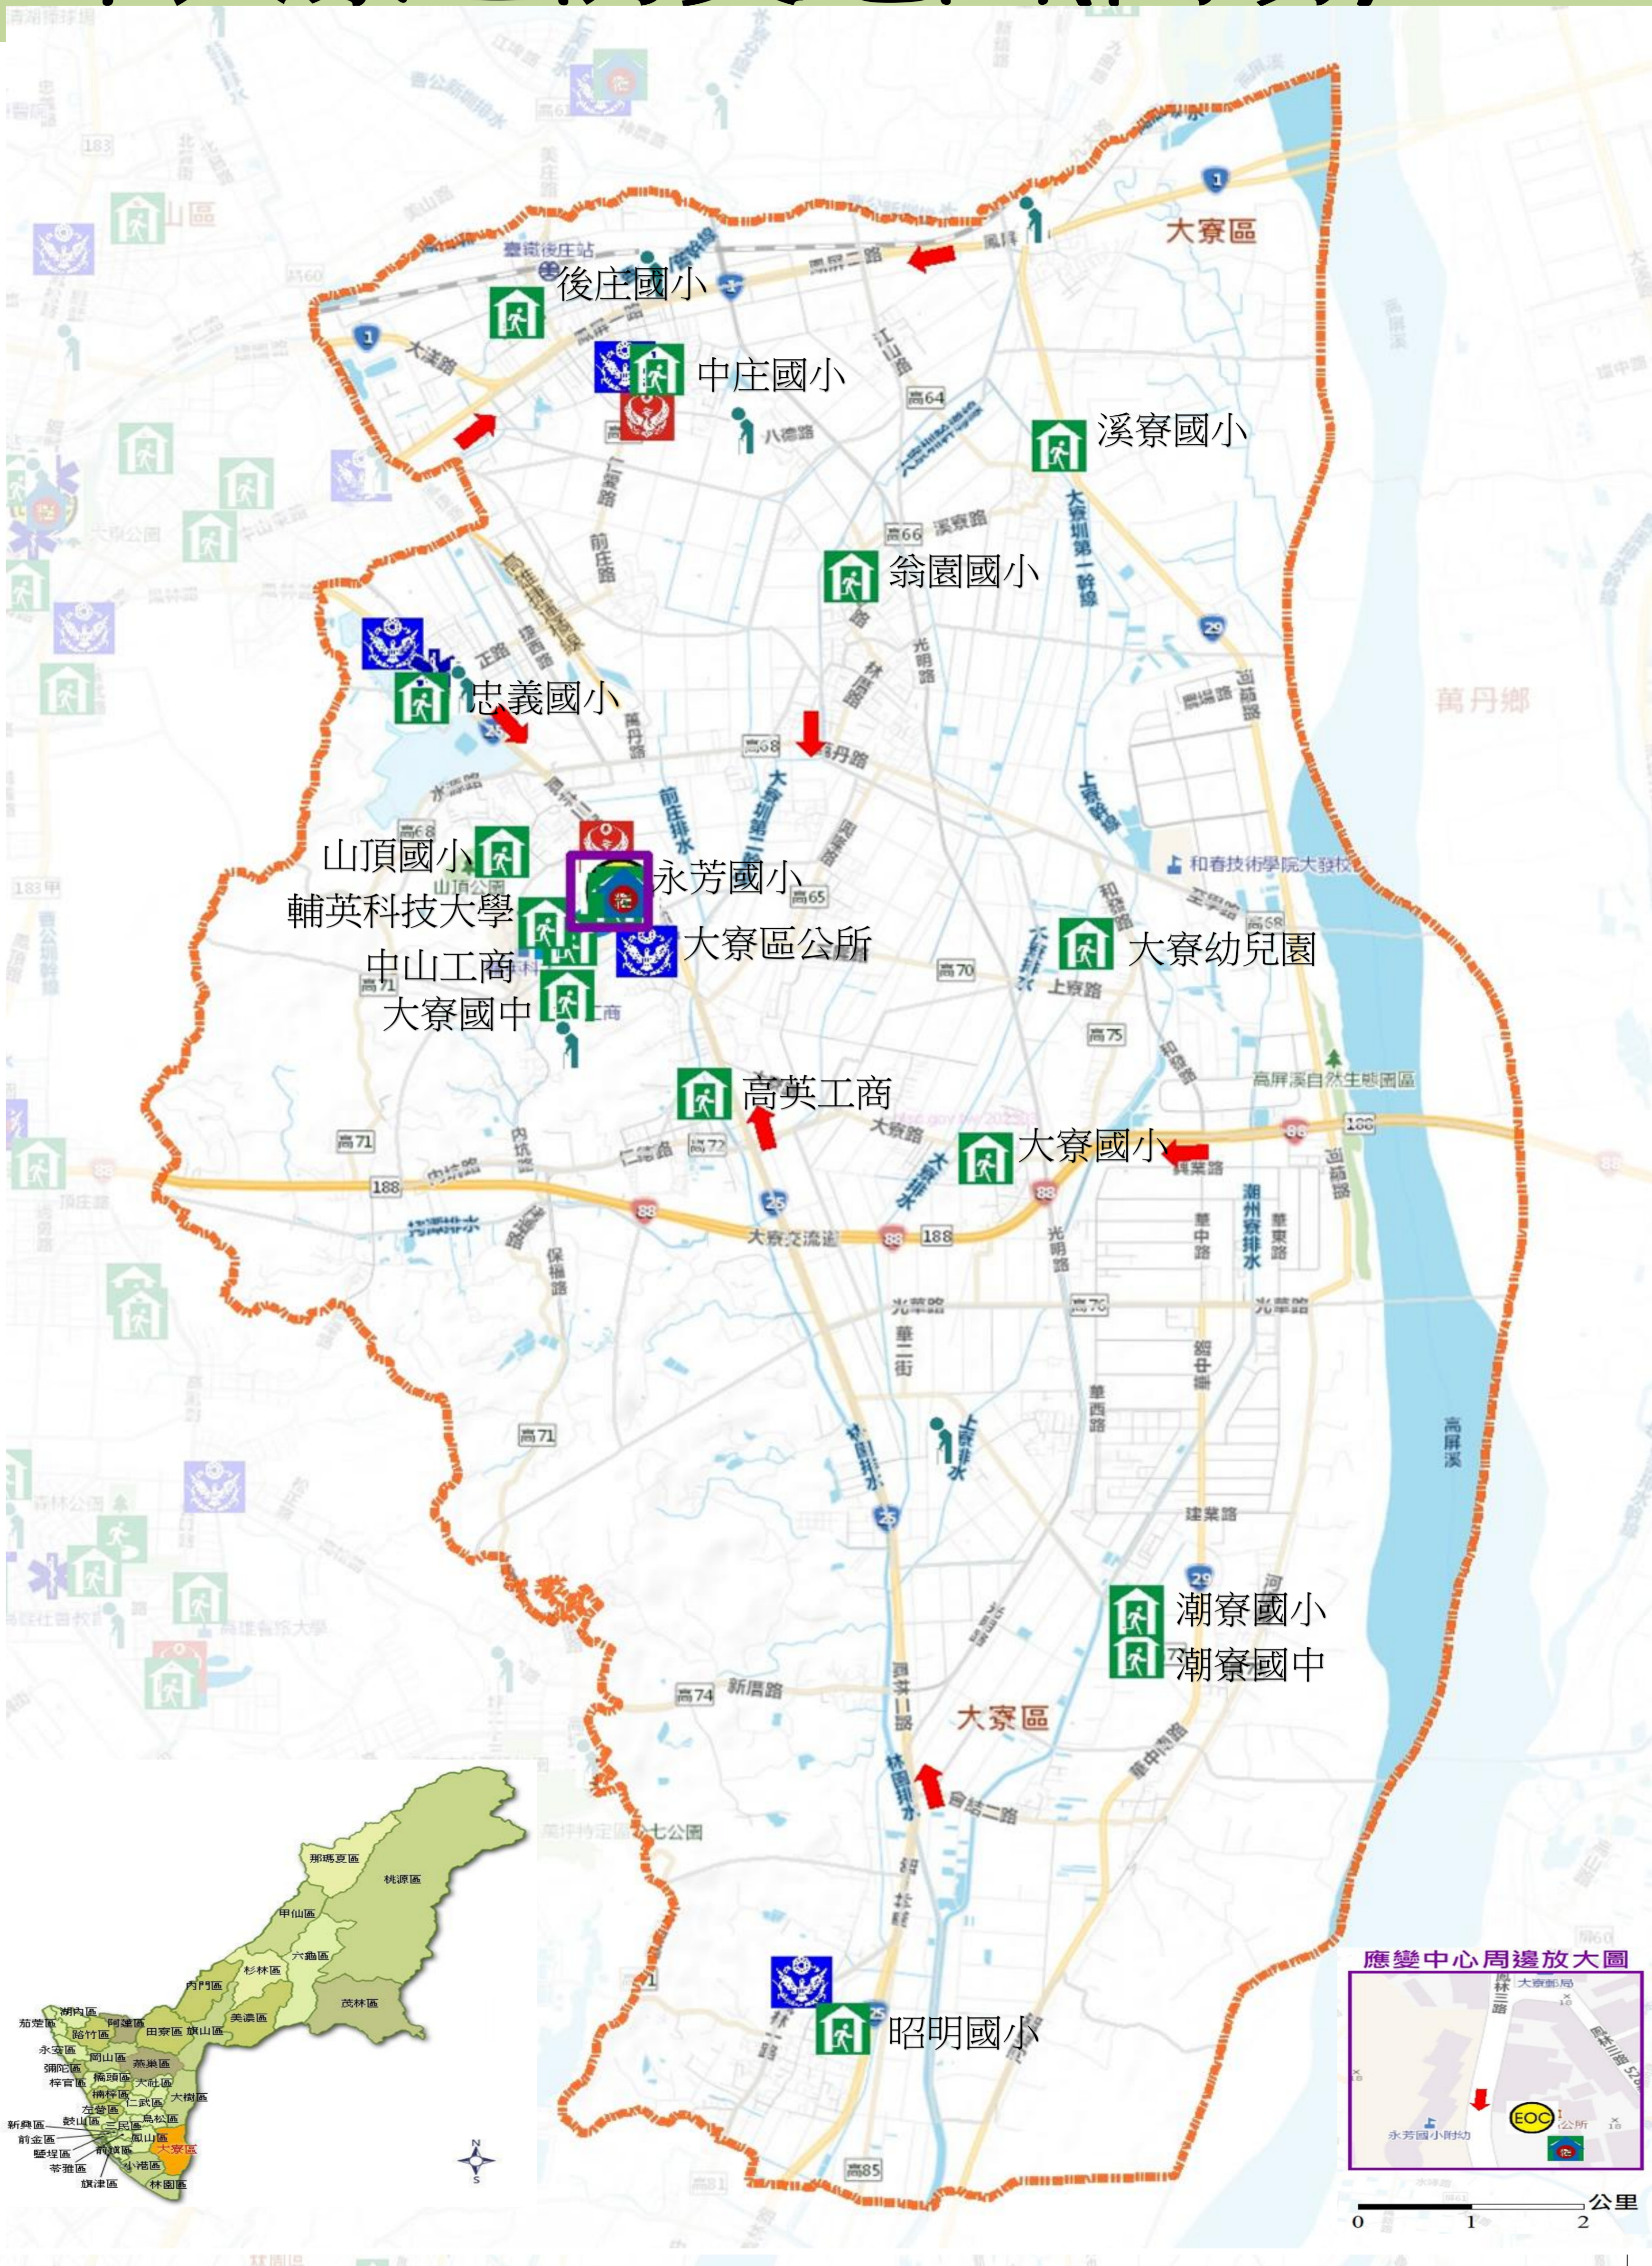

高雄市大寮區防災地圖(簡易)

防災資訊

區界圖

面積
71.04平方公里
總人口數
112,345人

通報單位

應變中心
大寮區公所
高雄市大寮區鳳林三路492號
陳茂生 07-3513309#104

消防局電話：119
警察局電話：110

相關資訊

直升機起降點
大寮國中
(187549.66, 2500484.15)

醫療院所
瑞生醫院 07-7835175#123
高雄市大寮區鳳林四路192號

高雄市立小港醫院 07-8059119
高雄市小港區山明路482號

防災資訊網站

高雄市防災資訊網
<https://dpr.kcg.gov.tw/>
高雄市災情網
<https://eocdss.ncdr.nat.gov.tw/web/ku>

避難處所

大寮區公所3樓禮堂
管理人：張簡宥榛
地址：高雄市大寮區鳳林三路492號
電話：7813041#120
收容人數：60人

永芳國小
管理人：張宇丞
地址：高雄市大寮區鳳林三路499號
電話：7812814#140
收容人數：600人

圖例	道路	設施	防災公園	防災
	省道			
	國道			
	範圍界線			
	區里界