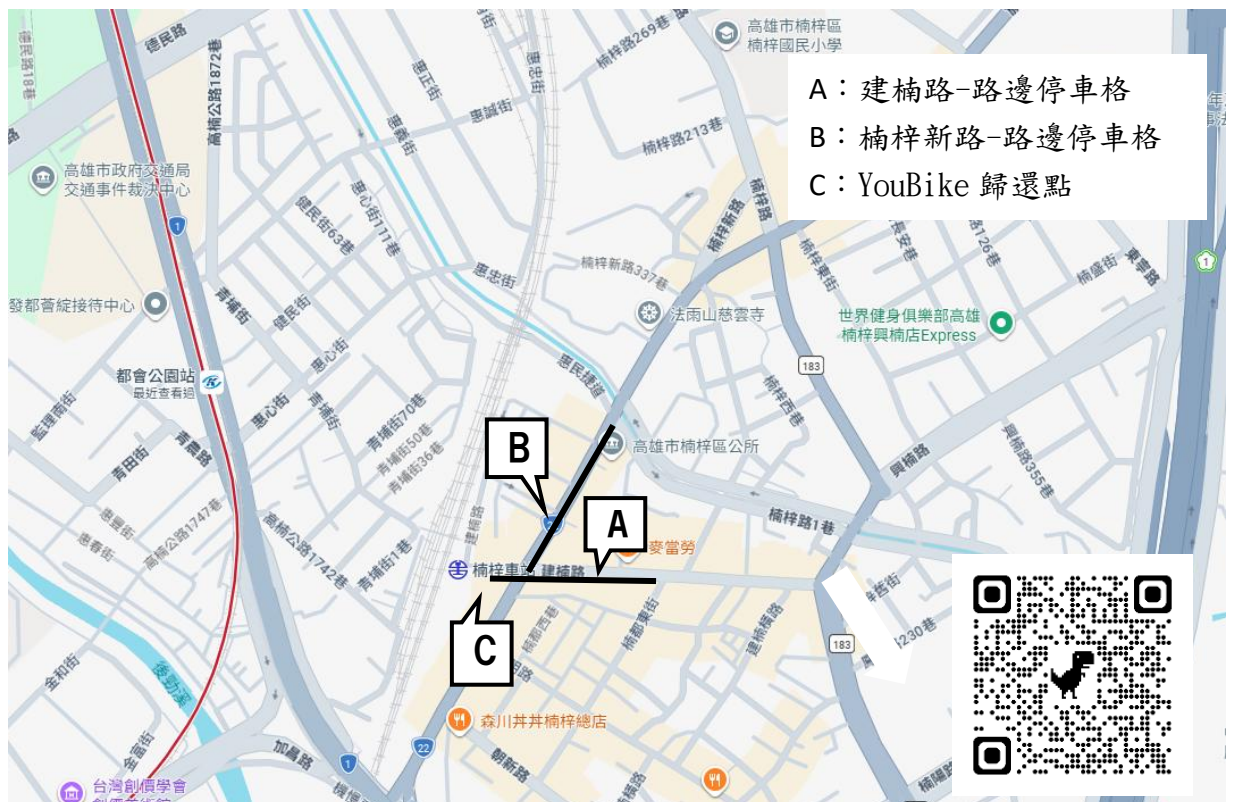

# 臺鐵楠梓車站集合場交通指引

地點：臺鐵楠梓車站門口或面對地下道（建楠路）右側旁空地

## 一、搭乘捷運

1. 捷運都會公園站出站步行約 10 分鐘，可從 2 號出口沿惠心街右轉青埔街後，經火車站地下道即可抵達。
2. 捷運都會公園站 3 號出口設有 YouBike 站點，騎乘單車約 5 分鐘。

## 二、搭乘公車

可搭乘 6、7A、7D、28、29、97、紅 58A、紅 58B、8048、8506 前往，詳細路線及時間請參考「[高雄市交通局網站首頁](#)>[便民服務](#)>[公共運輸](#)>[公車路線總覽](#)」。

## 三、周邊停車資訊

※可掃描右方 QR-code 查詢更多周邊停車場即時資訊。