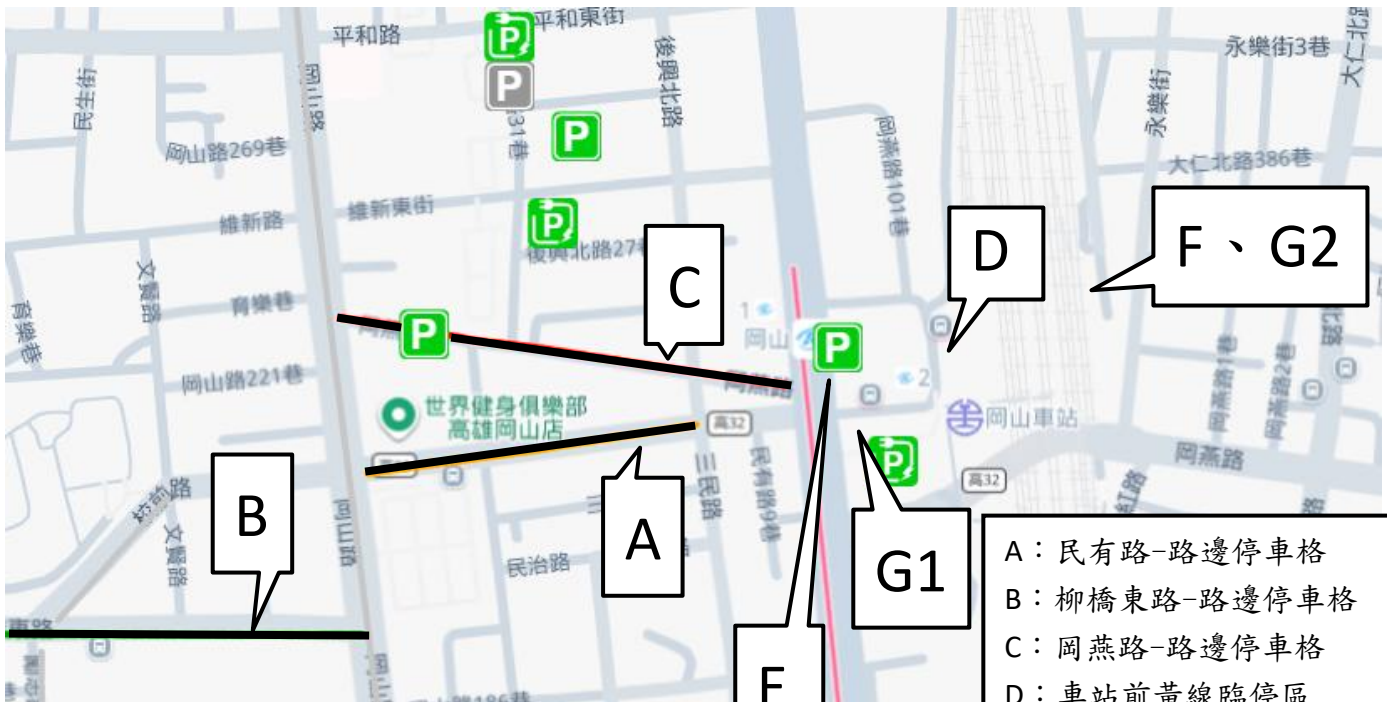

臺鐵岡山車站集合場交通指引

地點：臺鐵岡山車站（門口或車站大廳）

一、搭乘捷運：捷運岡山車站 2 號出口對面。

二、搭乘公車

可搭乘紅 65、紅 67、紅 68、紅 69、紅 70、紅 71、紅 78、紅 79、8008、8012、8015、8017、8020、8046、8506 前往，詳細路線及時間請參考「[高雄市交通局網站首頁](#)>便民服務>公共運輸>公車路線總覽」。

三、周邊停車資訊

※可掃描左方 QR-code 查詢更多周邊停車場即時資訊。