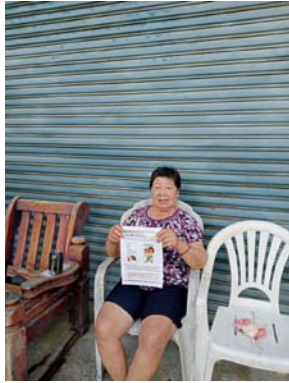

地點：隆昌里

說明：登革熱巡檢暨衛教宣導