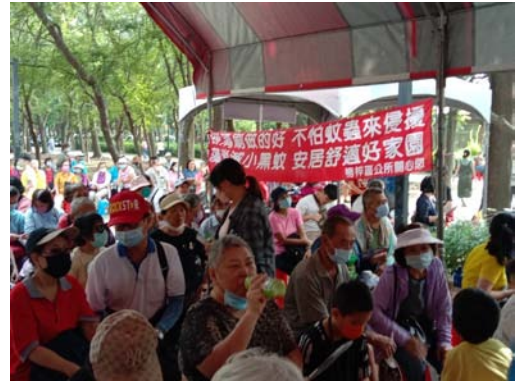

說明：登革熱巡檢暨衛教宣導

日期：112.10.19

地點：清豐里

說明：登革熱巡檢暨衛教宣導

日期：112.10.17

地點：藍田里

說明：登革熱巡檢暨衛教宣導

日期：112.10.15

地點：右昌三山國王府

說明：庄頭藝穗節暨登革熱巡檢暨衛教宣導

日期：112.10.21

地點：都會公園

說明：楠梓區重陽慶佳節活動登革熱衛教宣導