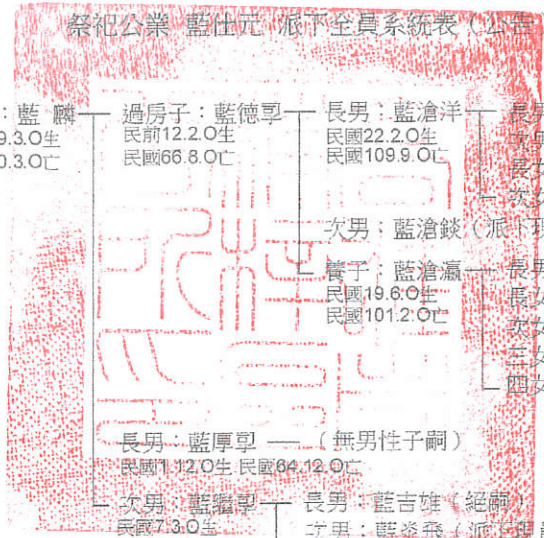

祭祀公業 藍仕元 派下全員系統表 (公告)

(設立人)

藍 秩
出生日期不詳
民國前10.9.0亡

長男：藍 麟
民國前39.3.0生
民國10.3.0亡

過房子：藍德厚
民國前12.2.0生
民國66.8.0亡

長男：藍滄洋
民國22.2.0生
民國109.9.0亡

長男：藍承宏 (派下現員) 民國50.11.0生
次男：藍晉龍 (派下現員) 民國53.12.0生
長女：藍玉燕 (派下現員) 民國52.8.0生
次女：藍玉琴 (派下現員) 民國55.8.0生

次男：藍滄鈺 (派下現員) 民國25.11.0生

次子：藍滄瀛
民國19.6.0生
民國101.2.0亡

長男：藍天寶 (派下現員) 民國51.9.0生
長女：藍文理 (絕嗣) 民國45.5.0生 民國46.6.0亡
次女：藍玉瑛 (派下現員) 民國47.3.0生
三女：藍玉珍 (派下現員) 民國50.1.0生
四女：藍玉如 (派下現員) 民國53.11.0生

長男：藍厚學 (無男性子嗣)
民國1.12.0生 民國64.12.0亡

次男：藍繼學
民國7.3.0生
民國74.5.0亡

長男：藍吉雄 (絕嗣) 民國30.11.0生 民國100.4.0亡

次男：藍炎森 (派下現員) 民國42.8.0生

三男：藍鏡清
民國44.11.0生
民國92.2.0亡

長男：藍偉珉 (派下現員) 民國73.11.0生
次男：齊崧棋 (從母姓無派下權)

四男：藍鏡財
民國47.7.0生
民國105.9.0亡

長女：藍佩瑩 (派下現員) 民國73.7.0生
次女：藍毓頻 (派下現員) 民國76.5.0生

次男：藍明
民國19.8.0生
民國36.3.0亡

長男：藍坤福
民國9.9.0生
民國61.6.0亡

長男：藍筆嘉 (派下現員) 民國43.3.0生

次男：藍筆芬 (派下現員) 民國45.8.0生

三男：藍筆榮
民國49.2.0生
民國104.4.0亡

長男：藍偉德 (派下現員) 民國70.6.0生
長女：藍欣怡 (派下現員) 民國68.11.0生

次男：藍坤裕 (絕嗣) 民國19.6.0生 民國21.3.0亡

(設立人)

藍獻祥
民國前51.8.0生
民國10.3.0亡

長男：藍雅言
民國前25.9.0生
民國44.3.0亡

長男：藍三益
民國1.1.0生
民國101.8.0亡

長男：藍振文 (絕嗣) 民國22.4.0生 民國23.4.0亡

次男：藍華許 長男：藍聖誠 (派下現員) 民國53.7.0生

三男：藍廷英 (派下現員) 民國26.10.0生

四男：藍登洋 (派下現員) 民國29.6.0生

長女：藍 敬 (派下現員) 民國33.1.0生

次女：藍 靜 (絕嗣) 民國37.11.0生 民國38.11.0亡

次男：藍日昌
民國3.7.0生
民國101.1.0亡

長男：藍松敷 (派下現員) 民國32.1.0生

次男：藍茂盛 (派下現員) 民國34.6.0生

長女：葛藍勢美 (派下現員) 民國37.5.0生

次女：藍勢真 (派下現員) 民國39.9.0生

三男：藍日德 (絕嗣) 民國6.12.0生 民國8.4.0亡

四男：藍日輝 (絕嗣) 民國8.2.0生 民國9.1.0亡

五男：藍中和
民國9.4.0生
民國86.4.0亡

長男：藍正剛 (派下現員) 民國37.3.0生

次男：藍正毅 (派下現員) 民國40.12.0生

庶子 (六男)：藍國樑 (絕嗣) 民國13.8.0生 民國17.5.0亡

七男：藍國辰
民國16.3.0生
民國87.2.0亡

長男：藍傳貴 (派下現員) 民國40.11.0生

次男：藍傳盛 (派下現員) 民國43.5.0生

八男：藍國徽
民國17.11.0生
民國98.1.0亡

長男：藍偉文 (派下現員) 民國40.12.0生

次男：藍偉武 長男：藍一統 (派下現員) 民國67.11.0生

民國42.4.0生

民國95.10.0亡

長女：藍偉麗 (派下現員) 民國44.3.6生

九男：藍國材 (絕嗣) 民國20.7.0生 民國20.12.0亡

(設立人)

藍 洋
出生日期不詳
民國前27.1.0亡

長男：(日據設籍前既已死亡查無資料)

次男：藍 詹
民國前40.10.0生
民國27.1.0亡

長男：藍辰寅
民國前15.11.0生
民國27.6.0亡

長男：藍壽福
民國16.11.0生
民國79.10.0亡

長男：藍明崇 (派下現員) 民國45.1.0生

次男：藍啟峰 (派下現員) 民國47.7.0生

(設立人)

藍同人
出生日期不詳
民國前15.9.0亡

長男：藍 丕
民國前20.7.0生
民國52.1.0亡

長男：藍獻章 (絕嗣) 民國3.1.0生 民國5.7.0亡

次男：藍明昭
民國9.1.0生
民國103.4.0亡

長男：藍旭男 (派下現員) 民國30.12.0生

長女：藍考遠 (派下現員) 民國37.1.0生

次女：藍芳英 (派下現員) 民國40.7.0生

上列系統表如有遺漏或致他人受損害者申請人願負一切法律責任

申請人：藍旭男

住 址：臺北市中山區永安里15鄰明水路581巷46號四樓