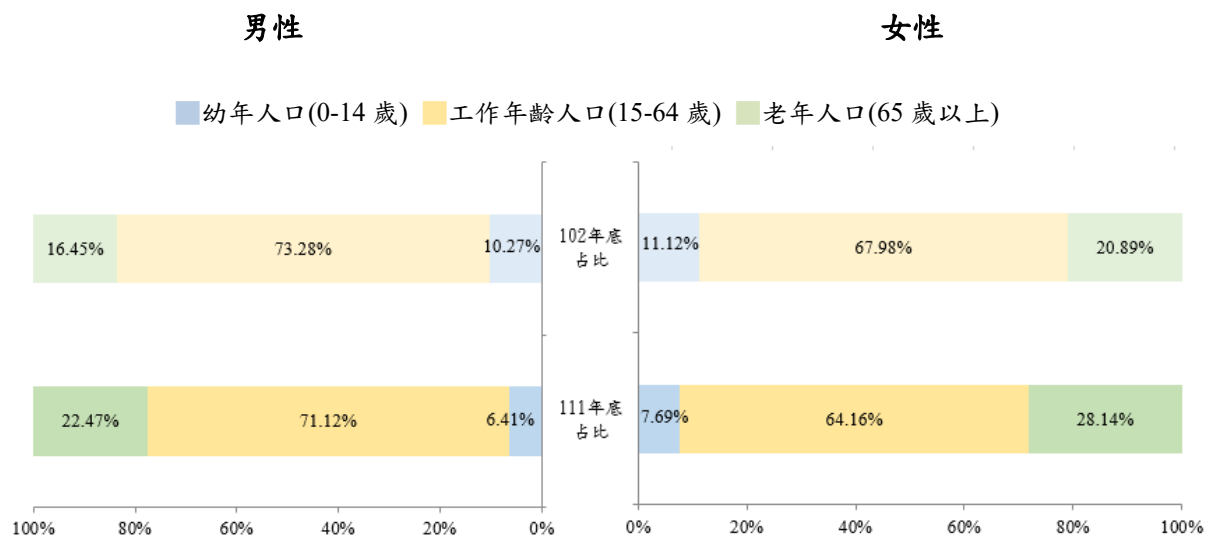

高雄市政府市政統計通報

111年高雄市六龜區人口性別概況

觀察 111 年本市男性人口年齡結構，未滿 15 歲之幼年人口為 411 人，占 6.41%，15 至 64 歲之工作年齡人口為 4,558 人，占 71.12%，65 歲以上之老年人口為 1,440 人，占 22.47%，與 102 年底相較，未滿 15 歲之幼年人口比率減少 3.86 個百分點，15 至 64 歲之工作年齡人口比率減少 2.16 個百分點，65 歲以上之老年人口比率增加 6.02 個百分點。

觀察 111 年本市女性人口年齡結構，未滿 15 歲之幼年人口為 424 人，占 7.7%，15 至 64 歲之工作年齡人口為 3,536 人，占 64.16%，65 歲以上之老年人口為 1,551 人，占 28.14%，與 100 年底相較，未滿 15 歲之幼年人口比率減少 3.43 個百分點，15 至 64 歲之工作年齡人口比率減少 3.82 個百分點，65 歲以上之老年人口比率增加 7.25 個百分點。

自 102 年底以來兩性幼年人口及工作年齡人口比率，不論男女皆有明顯縮小現象，而老年人口比率則男女皆明顯增加，且女性增幅大過男性。(詳圖 2)

圖 2 高雄市六龜區人口年齡結構

資料來源：高雄市政府民政局。