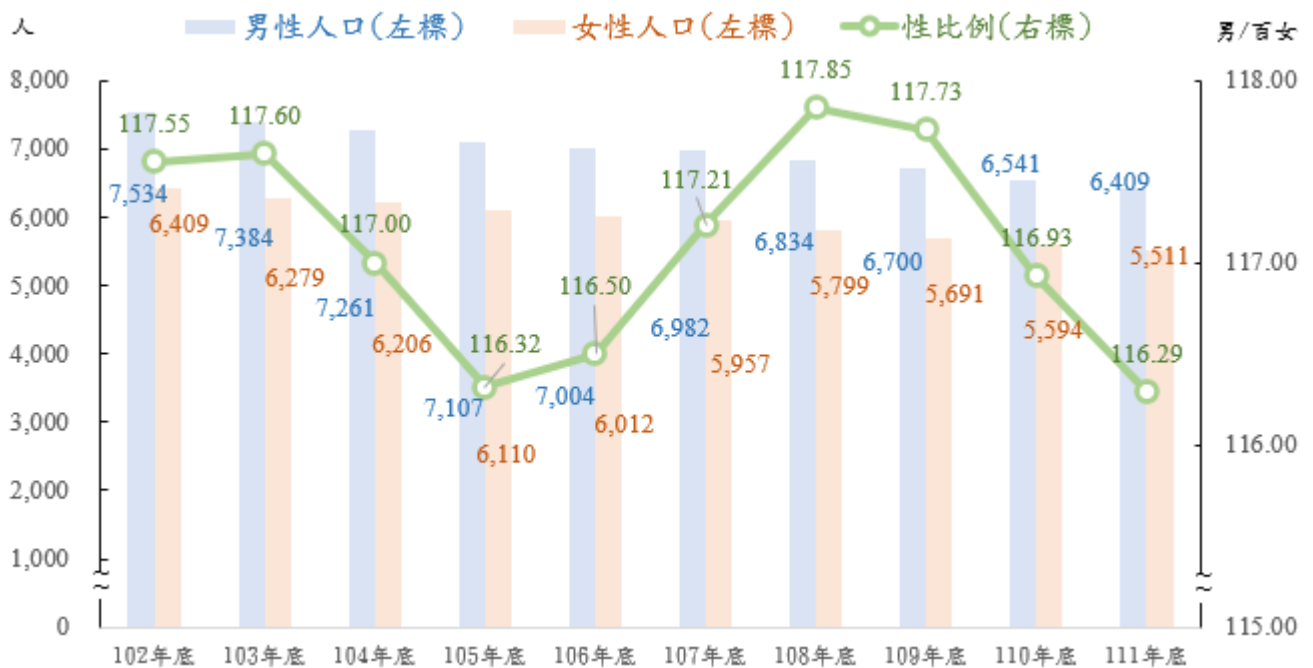

# 高雄市政府市政統計通報

## 111 年高雄市六龜區人口性別概況

會計室陳人華  
2/22/2023

一、111 年底本市六龜區人口總計 1 萬 1,920 人，其中男性為 6,409 人，女性為 5,511 人，男性人口略多於女性；自 102 年底起性比例呈逐年降低趨勢，由 102 年之 117.55 降至 111 年之 116.29

111 年底本市六龜區人口總計 1 萬 1,920 人，其中男性為 6,409 人(占 53.77%)，女性為 5,511 人(占 46.23%)，男性人口略多於女性，分別較 110 年底減少 132 人(-2.02%)及減少 83 人(-1.48%)。111 年底本市六龜區人口性比例為 116.29，相當於 100 名女性對應 116.29 名男性，自 102 年底起性比例呈逐年微幅降低趨勢，由 102 年之 117.55 降至 111 年之 116.29，未女性人口首度超過男性人口之狀況。(詳圖 1)

圖 1 102~111 年底高雄市六龜區人口性別概況

資料來源：高雄市政府民政局。

二、111 年底本市六龜區兩性人口年齡結構與 102 底相較，幼年人口比率及工作年齡人口比率不論男女皆有縮小現象，而老年人口比率則男女皆明顯增加，且女性增幅大過男性