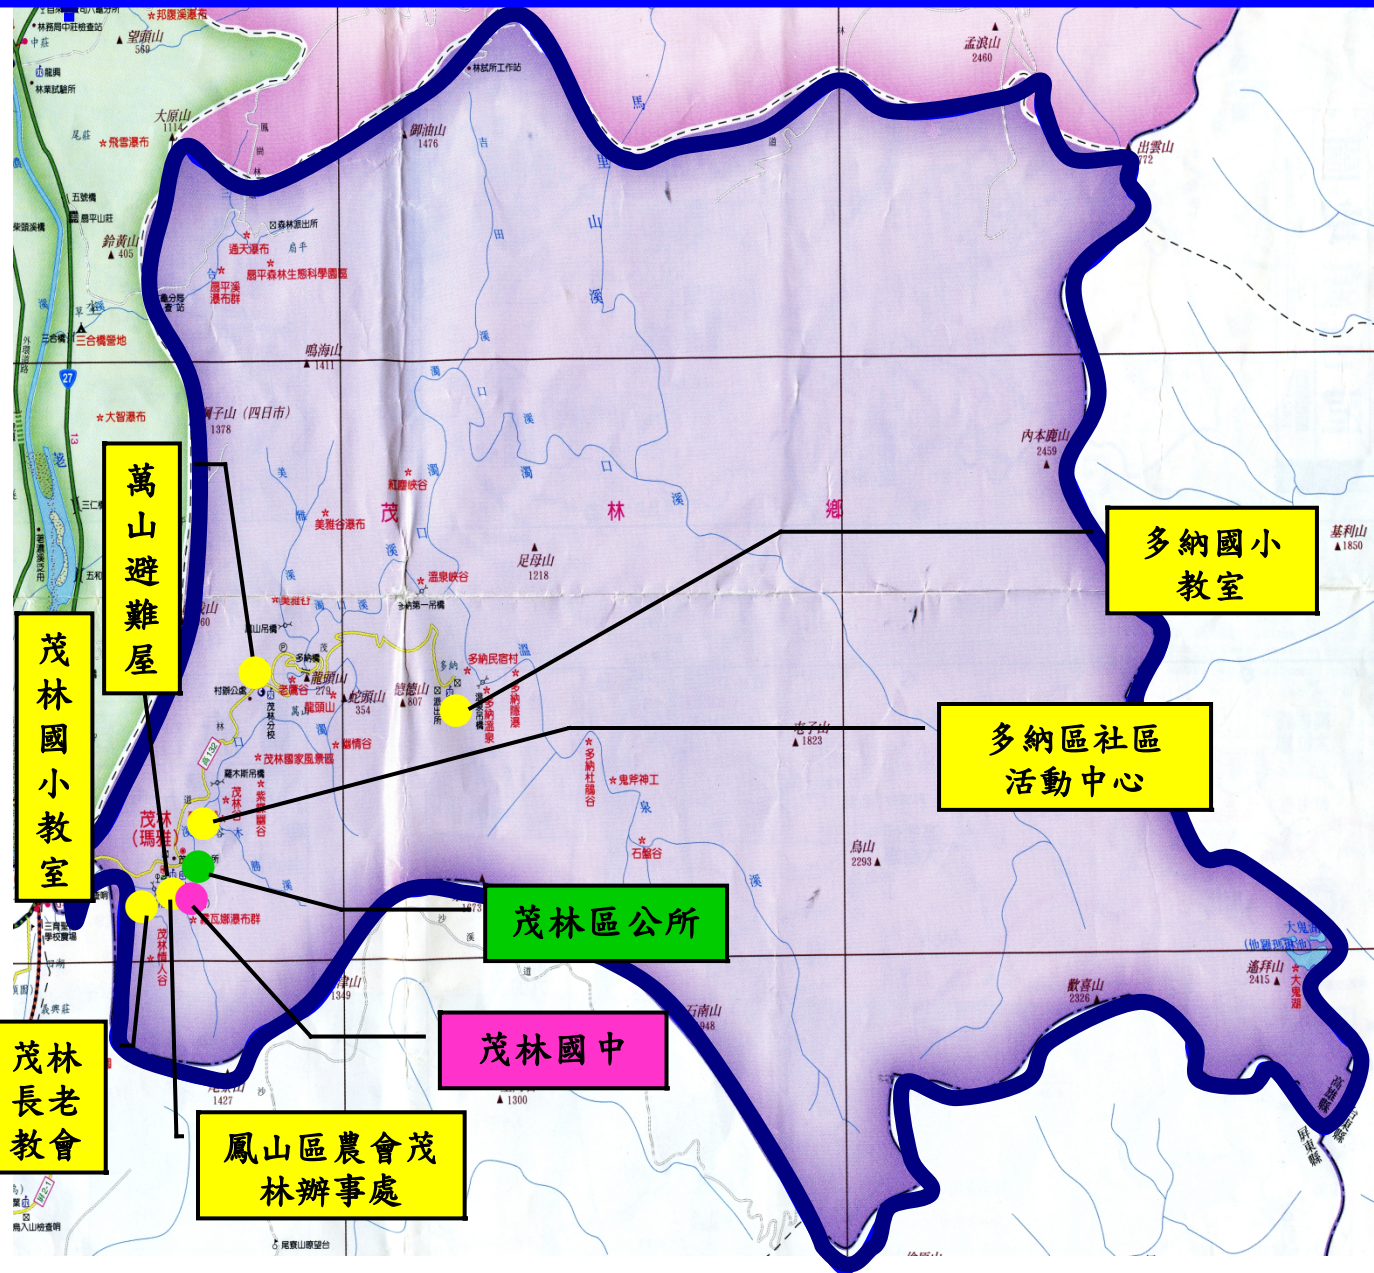

# 茂林區行政區域圖

- 茂林國中
- 茂林區公所
- 茂林長老教會
- 茂林國小
- 鳳山區農會茂林辦事處
- 多納國小
- 多納社區活動中心
- 萬山里避難屋