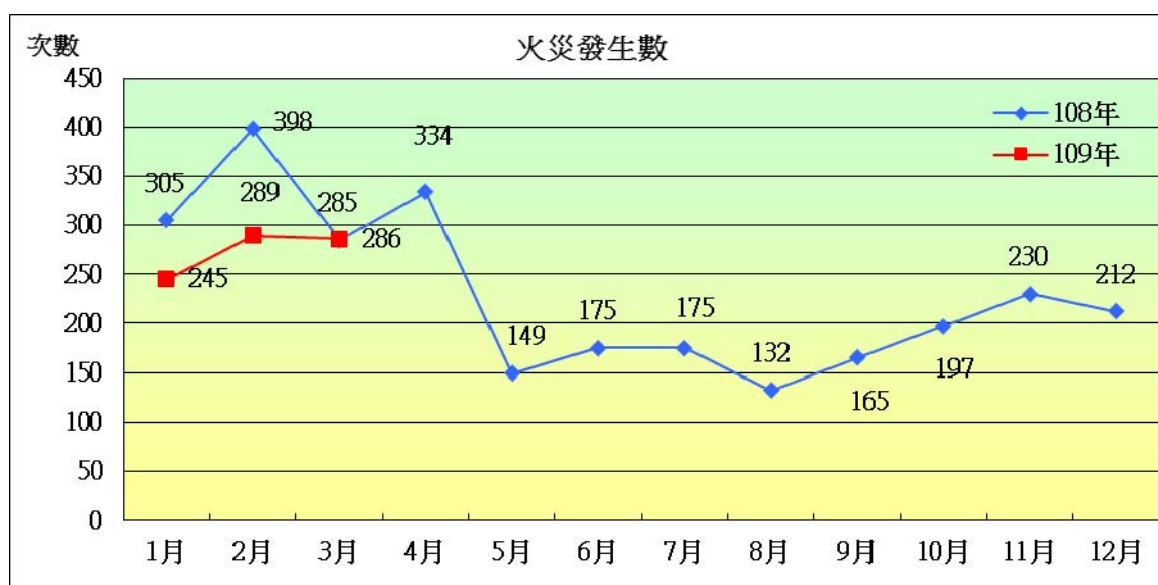

## 109 年第 1 季高雄市火災及傷亡財損概況

### 一、火災次數：

109 年第一季火災次數 820 件，與去年同期發生數 988 次比較，減少 168 次。分別為 109 年 1 月份火災次數 245 件，與去年同期發生數 305 件比較，減少 60 次；109 年 2 月份火災次數 289 件，與去年同期發生數 398 次比較，減少 109 次；109 年 3 月份火災次數 286 件，與去年同期發生數 285 次比較，增加 1 次。

火災次數	1月	2月	3月	4月	5月	6月	7月	8月	9月	10月	11月	12月
108年	305	398	285	334	149	175	175	132	165	197	230	212
109年	245	289	286									

### 二、火災人員傷亡情形：

109 年第一季(1~3 月)火災共造成人員死亡 5 人、受傷 18 人，與去年同期死傷人數(死亡 4 人、受傷 12 人)比較，死亡人數增加 1 人、受傷人數增加 6 人。

火災死亡人數	1月	2月	3月	4月	5月	6月	7月	8月	9月	10月	11月	12月
108年	0	4	0	0	3	2	1	1	1	2	1	1
109年	1	1	3									

火災受傷人數	1月	2月	3月	4月	5月	6月	7月	8月	9月	10月	11月	12月
108年	4	6	2	2	5	3	8	2	3	7	3	0
109年	7	4	7									