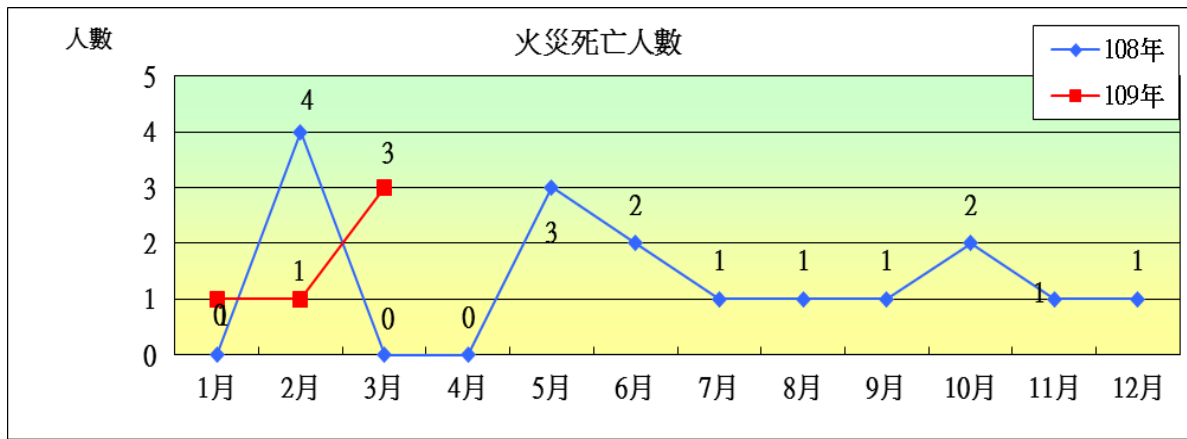

### 一、火災次數：

109 年第一季火災次數 820 件，與去年同期發生數 988 次比較，減少 168 次。分別為 109 年 1 月份火災次數 245 件，與去年同期發生數 305 件比較，減少 60 次；109 年 2 月份火災次數 289 件，與去年同期發生數 398 次比較，減少 109 次；109 年 3 月份火災次數 286 件，與去年同期發生數 285 次比較，增加 1 次。

火災次數	1月	2月	3月	4月	5月	6月	7月	8月	9月	10月	11月	12月
108年	305	398	285	334	149	175	175	132	165	197	230	212
109年	245	289	286									

### 二、火災人員傷亡情形：

109 年第一季(1~3 月)火災共造成人員死亡 5 人、受傷 18 人，與去年同期死傷人數(死亡 4 人、受傷 12 人)比較，死亡人數增加 1 人、受傷人數增加 6 人。

火災死亡人數	1月	2月	3月	4月	5月	6月	7月	8月	9月	10月	11月	12月
108年	0	4	0	0	3	2	1	1	1	2	1	1
109年	1	1	3									

火災受傷人數	1月	2月	3月	4月	5月	6月	7月	8月	9月	10月	11月	12月
108年	4	6	2	2	5	3	8	2	3	7	3	0
109年	7	4	7									