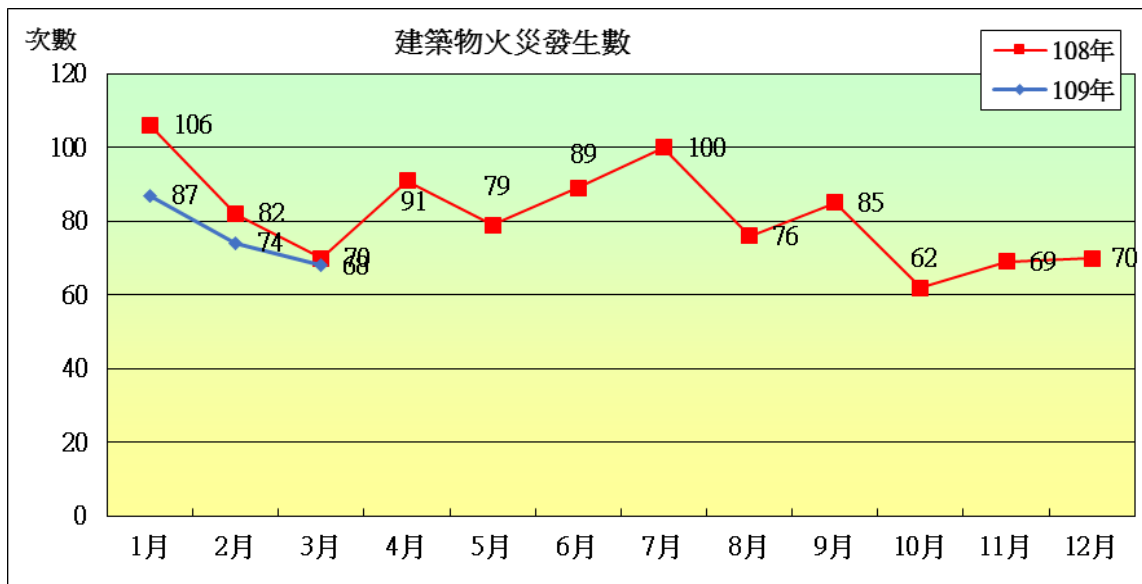

建築物火災次數	1月	2月	3月	4月	5月	6月	7月	8月	9月	10月	11月	12月
108年	106	82	70	91	79	89	100	76	85	62	69	70
109年	87	74	68									

五、起火處所及起火原因情形：

109年第一季(1~3月)火災起火處所為其他 294次(占 35.9%)居首位,路邊 263次(占 32%)次之、廚房 110次(占 13.4%)居第三。