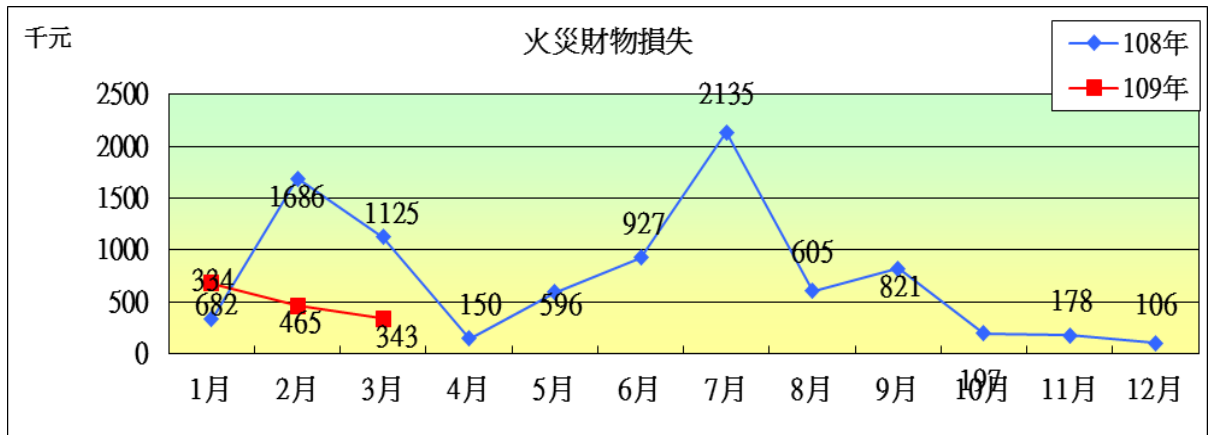

三、火災財物損失情形：

109 年第一季(1~3 月)本市火災共造成財物損失 149 萬元，與去年同期損失 314 萬 5 千元比較，減少 165 萬 5 千元。

火災財物損失 (千元)	1 月	2 月	3 月	4 月	5 月	6 月	7 月	8 月	9 月	10 月	11 月	12 月
108 年	334	1686	1125	150	596	927	2135	605	821	197	178	106
109 年	682	465	343									

四、火災分類及建築物類別情形：

109 年第一季(1~3 月)火災分類為建築物 229 次、森林田野 119 次、車輛 34 次、船舶 0 次、其他 438 次，合計 820 次。建築物 229 次，類別分別為獨立住宅 118 次、集合住宅 59 次、工廠 15 次、其他 19 次、商業建築 4 次、倉庫 9 次、辦公建築 0 次、複合建築 2 次、寺廟 2 次。