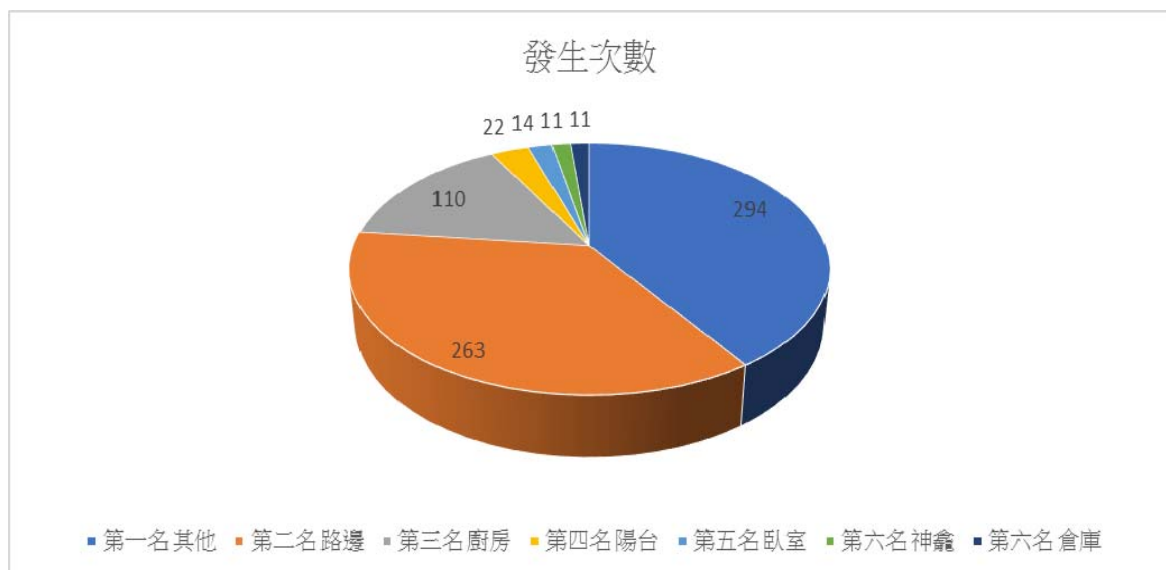

五、起火處所及起火原因情形：

109年第一季(1~3月)火災起火處所為其他 294次(占 35.9%)居首位,路邊 263次(占 32%)次之、廚房 110次(占 13.4%)居第三。