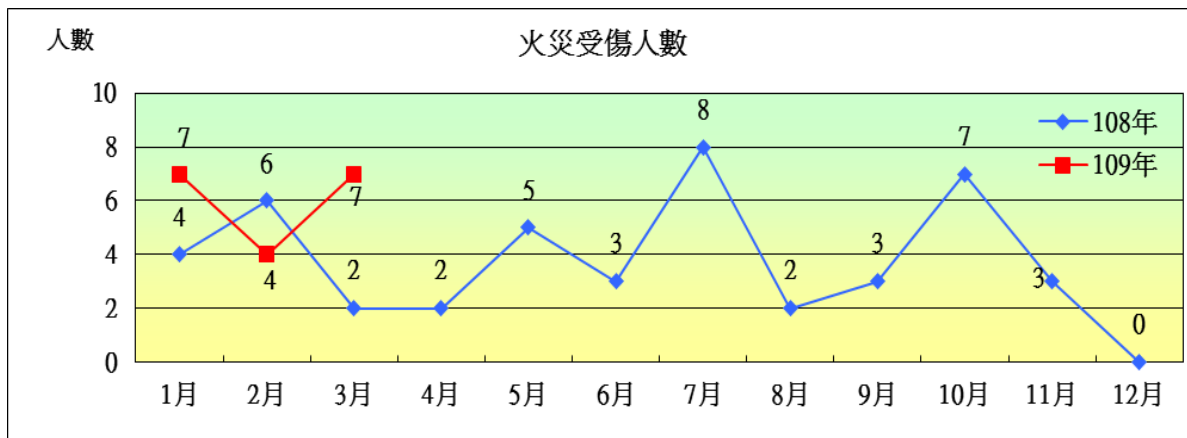

### 一、火災次數：

109 年第一季火災次數 820 件，與去年同期發生數 988 次比較，減少 168 次。分別為 109 年 1 月份火災次數 245 件，與去年同期發生數 305 件比較，減少 60 次；109 年 2 月份火災次數 289 件，與去年同期發生數 398 次比較，減少 109 次；109 年 3 月份火災次數 286 件，與去年同期發生數 285 次比較，增加 1 次。

火災次數	1月	2月	3月	4月	5月	6月	7月	8月	9月	10月	11月	12月
108年	305	398	285	334	149	175	175	132	165	197	230	212
109年	245	289	286									

### 二、火災人員傷亡情形：

109 年第一季(1~3 月)火災共造成人員死亡 5 人、受傷 18 人，與去年同期死傷人數(死亡 4 人、受傷 12 人)比較，死亡人數增加 1 人、受傷人數增加 6 人。

火災死亡人數	1月	2月	3月	4月	5月	6月	7月	8月	9月	10月	11月	12月
108年	0	4	0	0	3	2	1	1	1	2	1	1
109年	1	1	3									

火災受傷人數	1月	2月	3月	4月	5月	6月	7月	8月	9月	10月	11月	12月
108年	4	6	2	2	5	3	8	2	3	7	3	0
109年	7	4	7									