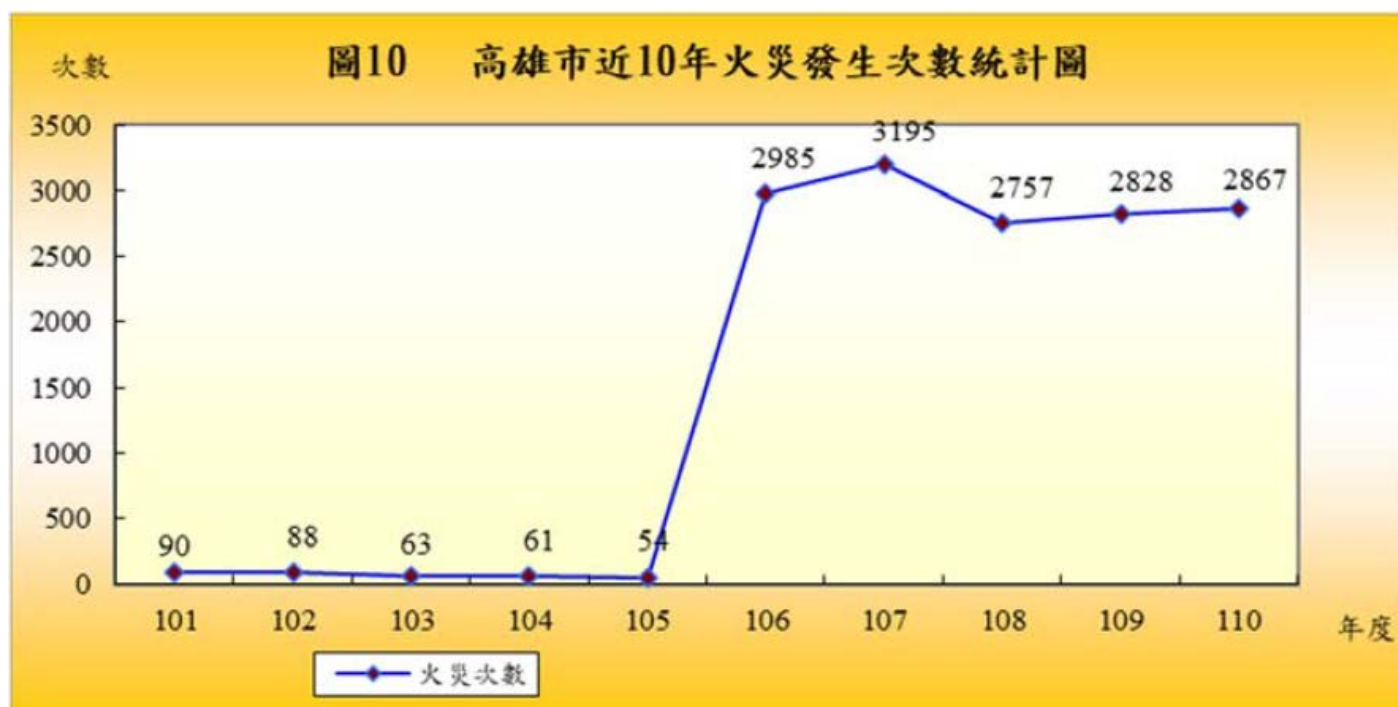

高雄市近 10 年火災發生次數、人員傷亡及財物損失指標

年別	人口數(萬人)	火災發生數(次)	死亡人數	受傷人數	每萬人口平均火災發生率(次)	財物損失(萬元)	每萬人口平均財物損失(萬元)
101	278	90	4	18	0.32	618.1	2.22
102	278	88	11	30	0.32	562.4	2.02
103	278	63	4	10	0.23	268.6	0.97
104	278	61	3	19	0.22	1,235.8	4.45
105	278	54	13	9	0.19	386.5	1.39
106	278	2,985	18	12	10.75	270.2	0.97
107	277	3,195	13	24	11.52	10,018.0	3.61
108	277	2,757	16	47	9.94	886.0	3.19
109	277	2,828	18	53	10.22	749.1	2.71
110	274	2,867	64	57	10.45	2,051.4	7.47
110與109比較	-3.00	39.00	46.00	4.00	0.23	1302.30	4.76
	-0.01	0.01	2.56	0.08	0.02	1.74	1.76

圖12 高雄市近10年火災死傷統計圖

人數